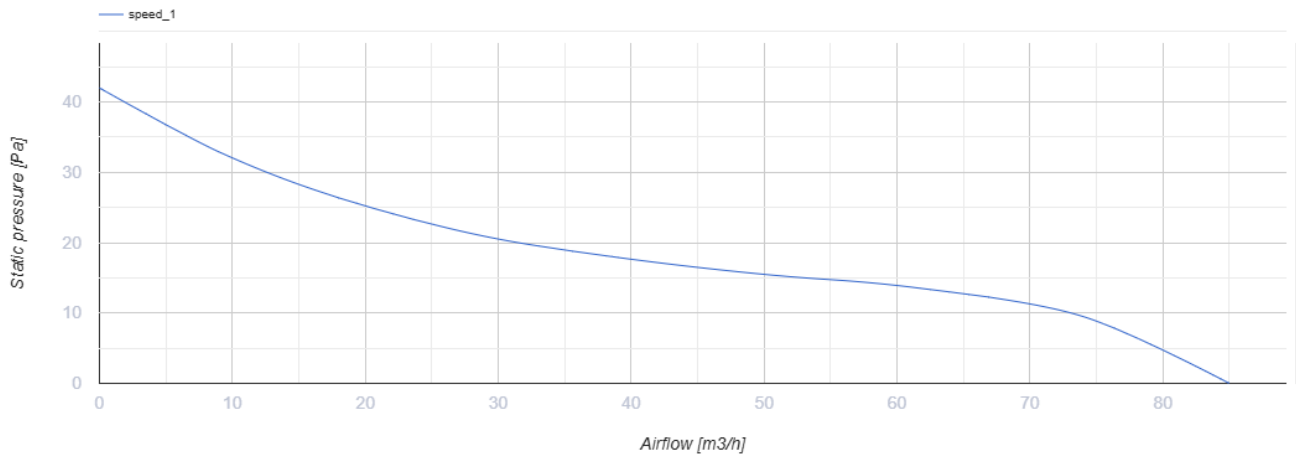

# 100 Solid L

Geräuscharmer Abluft-Axialventilator mit niedrigem  
Energbedarf

- Max. Förderleistung: 85
- Schalldruckpegel LpA @ 3 m: 27
- Motortyp: AC
- Rückströmungsschutz: Backdraft damper

	Maßeinheit	100 Solid L
Luftkanalgröße	mm	100
Speed	-	1
Versorgungsspannung min	V	220
Versorgungsspannung max	V	240
Frequenz der Netzversorgung	Hz	50
Leistung	W	8
Stromaufnahme	A	0.05
Max. Förderleistung	m <sup>3</sup> /h	85
Schalldruckpegel LpA @ 3 m	dB(A)	27
Gewicht	kg	0.51
Ambientlufttemperatur, min	°C	1
Ambientlufttemperatur, max	°C	45
Schutzart	-	IP44

## Abmessungen

Ø D	B	L	L1
99	160	79	38