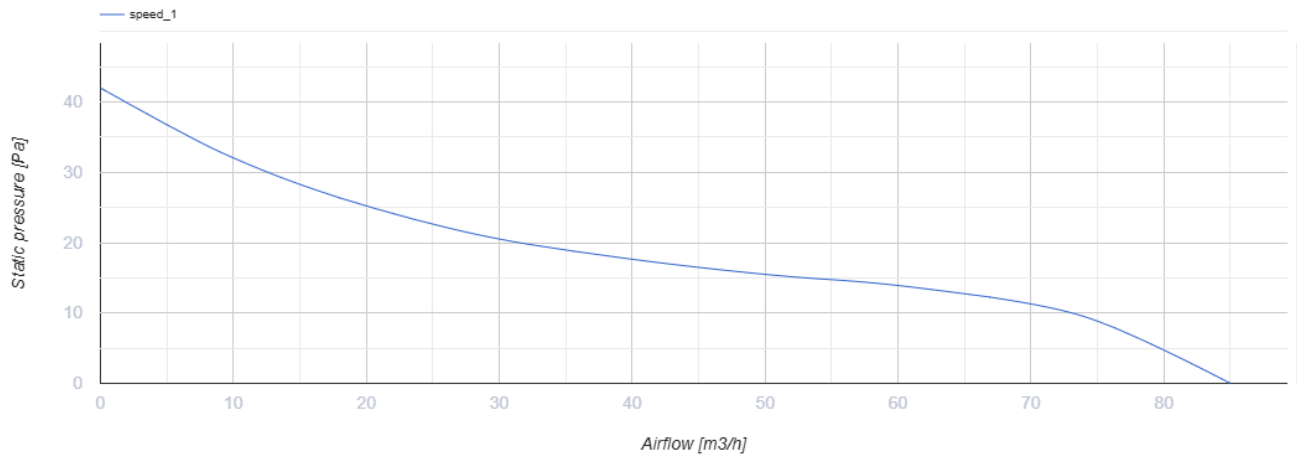

# 100 Solid L K

Geräuscharmer Abluft-Axialventilator mit niedrigem  
Energbedarf

- Max. Förderleistung: 85
- Schalldruckpegel LpA @ 3 m: 27
- Motortyp: AC
- Rückströmungsschutz: Backdraft damper

	Maßeinheit	100 Solid L K
Luftkanalgröße	mm	100
Speed	-	1
Versorgungsspannung min	V	220
Versorgungsspannung max	V	240
Frequenz der Netzversorgung	Hz	50
Leistung	W	8
Stromaufnahme	A	0.05
Max. Förderleistung	m <sup>3</sup> /h	85
Schalldruckpegel LpA @ 3 m	dB(A)	27
Gewicht	kg	0.51
Ambientlufttemperatur, min	°C	1
Ambientlufttemperatur, max	°C	45
Schutzart	-	IP44

## Abmessungen

Ø D	B	L	L1
99	160	79	38