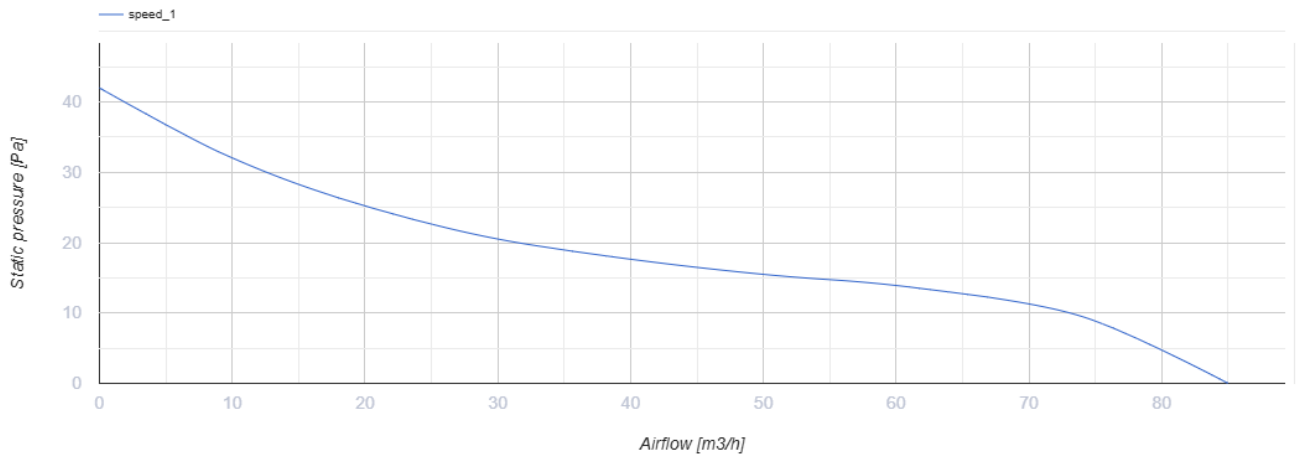

# 100 Solid Red

Geräuscharmer Abluft-Axialventilator mit niedrigem  
Energbedarf

- Max. Förderleistung: 85
- Schalldruckpegel LpA @ 3 m: 27
- Motortyp: AC
- Gehäusematerial: Plastic
- Rückströmungsschutz: Backdraft damper

	Maßeinheit	100 Solid Red
Luftkanalgröße	mm	100
Speed	-	1
Versorgungsspannung min	V	220
Versorgungsspannung max	V	240
Frequenz der Netzversorgung	Hz	50
Leistung	W	8
Stromaufnahme	A	0.05
Max. Förderleistung	m <sup>3</sup> /h	85
Schalldruckpegel LpA @ 3 m	dB(A)	27
Gewicht	kg	0.51
Ambientlufttemperatur, min	°C	1
Ambientlufttemperatur, max	°C	45
Schutzart	-	IP44

## Abmessungen

Ø D	B	L	L1
99	160	79	38