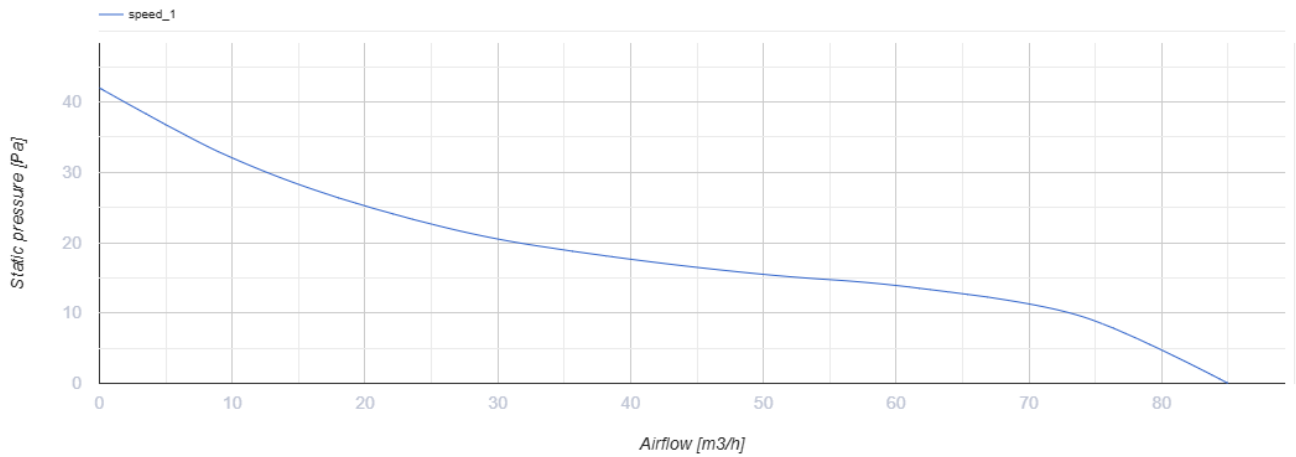

100 Solid T L

Geräuscharmer Abluft-Axialventilator mit niedrigem
Energbedarf

- Max. Förderleistung: 85
- Schalldruckpegel LpA @ 3 m: 27
- Motortyp: AC
- Gehäusematerial: Plastic
- Rückströmungsschutz: Backdraft damper
- Timer: Turn off timer

	Maßeinheit	100 Solid T L
Luftkanalgröße	mm	100
Speed	-	1
Versorgungsspannung min	V	220
Versorgungsspannung max	V	240
Frequenz der Netzversorgung	Hz	50
Leistung	W	8
Stromaufnahme	A	0.05
Max. Förderleistung	m ³ /h	85
Schalldruckpegel LpA @ 3 m	dB(A)	27
Gewicht	kg	0.51
Ambientlufttemperatur, min	°C	1
Ambientlufttemperatur, max	°C	45
Schutzart	-	IP44