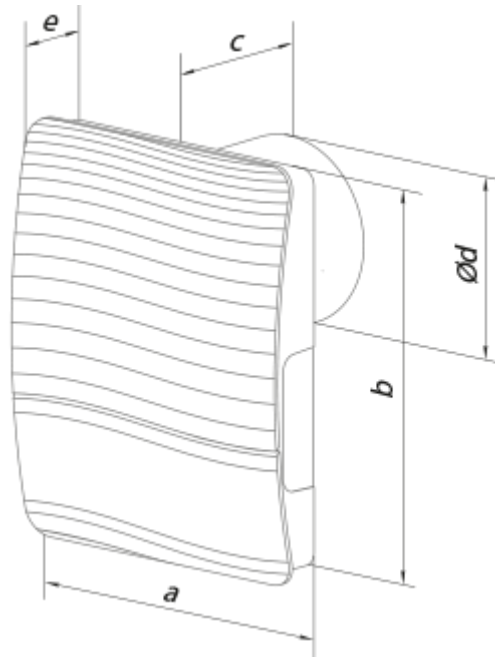

100 Style Eco LED

Innovativer geräuscharmer Abluftventilator mit automatischer Luftklappe und niedrigem Energiebedarf

- Max. Förderleistung: 101
- Schalldruckpegel LpA @ 3 m: 27
- Motortyp: AC

	Maßeinheit	100 Style Eco LED	
Luftkanalgröße	mm	100	
Speed	-	2	
Versorgungsspannung min	V	100	
Versorgungsspannung max	V	240	
Frequenz der Netzversorgung	Hz	50/60	
Leistung	W	3	5
Stromaufnahme	A	0.126	0.196
Max. Förderleistung	m ³ /h	70	101
Schalldruckpegel LpA @ 3 m	dB(A)	22	27
Gewicht	kg	0.55	
Ambientlufttemperatur, min	°C	1	
Ambientlufttemperatur, max	°C	40	
Schutzart	-	IP44	

Abmessungen

Ø d	a	b	c	e
99	175	221	77	39

Zubehör

Flansche

Produktname	Foto	Beschreibung
FO_100		Das Fensterflansch ist einsetzbar für alle VENTS Lüfter, außer VKO, VKO1, iFan, Quiet, MAO, CF

Ecodesign

Warenzeichen	Vents					
Modell	100 Style Eco LED					
Specific energy consumption (SEC) (kWh/(m ² /a))	Kalt		Durchschnittlich		Warm	
	-54.6	A+	-27.5	B	-12	E
Typ des Lüftungsgeräts	Unidirectional					
Antriebsart	2-speed					
Art des Wärmerückgewinnungssystems	Keines					
Max. Luftvolumenstrom (m ³ /h)	101					
Elektrische Eingangsleistung (W)	5					
Bezugs-Luftvolumenstrom (m ³ /s)	0.019					
Specific power input (SPI) (W/(m ³ /h))	0.043					
Control typology	Local demand control					
Maximum external leakage rates (%)	2.7					
Angabe des Typs	RVU UVU					
Sound power level (dB(A))	42					
The annual electricity consumption (AEC) (kWh/a)	Kalt		Durchschnittlich		Warm	
	32		32		32	
The annual heating saved (AHS) (kWh/a)	Kalt		Durchschnittlich		Warm	
	5536		2830		1280	