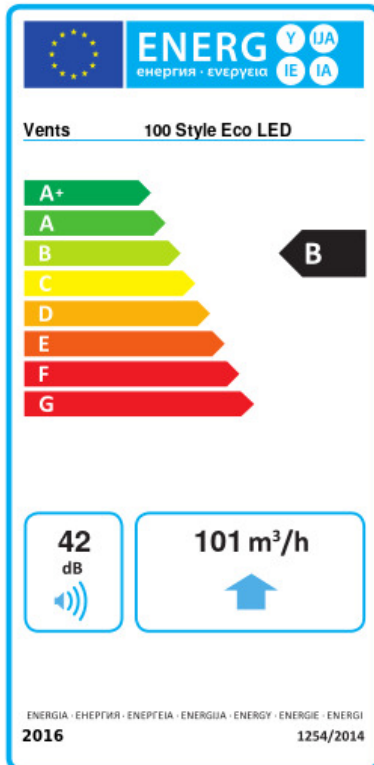

Ecodesign

Warenzeichen	Vents					
Modell	100 Style Eco LED					
Specific energy consumption (SEC) (kWh/(m²/a))	Kalt		Durchschnittlich		Warm	
	-54.6	A+	-27.5	B	-12	E
Typ des Lüftungsgeräts	Unidirectional					
Antriebsart	2-speed					
Art des Wärmerückgewinnungssystems	Keines					
Max. Luftvolumenstrom (m³/h)	101					
Elektrische Eingangsleistung (W)	5					
Bezugs-Luftvolumenstrom (m³/s)	0.019					
Specific power input (SPI) (W/(m³/h))	0.043					
Control typology	Local demand control					
Maximum external leakage rates (%)	2.7					
Angabe des Typs	RVU UVU					
Sound power level (dB(A))	42					
The annual electricity consumption (AEC) (kWh/a)	Kalt		Durchschnittlich		Warm	
	32		32		32	
The annual heating saved (AHS) (kWh/a)	Kalt		Durchschnittlich		Warm	
	5536		2830		1280