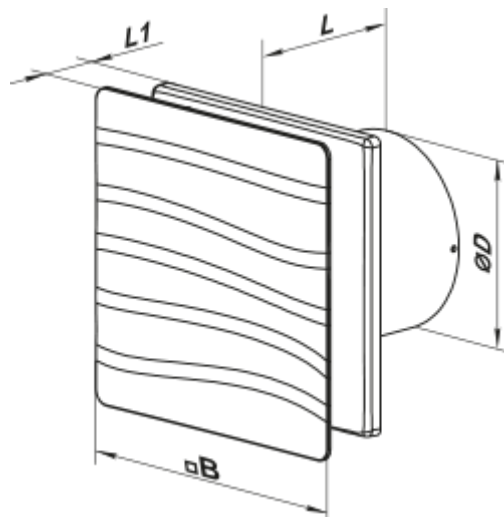

Abmessungen

D	B	L	L1
99	160	79	38