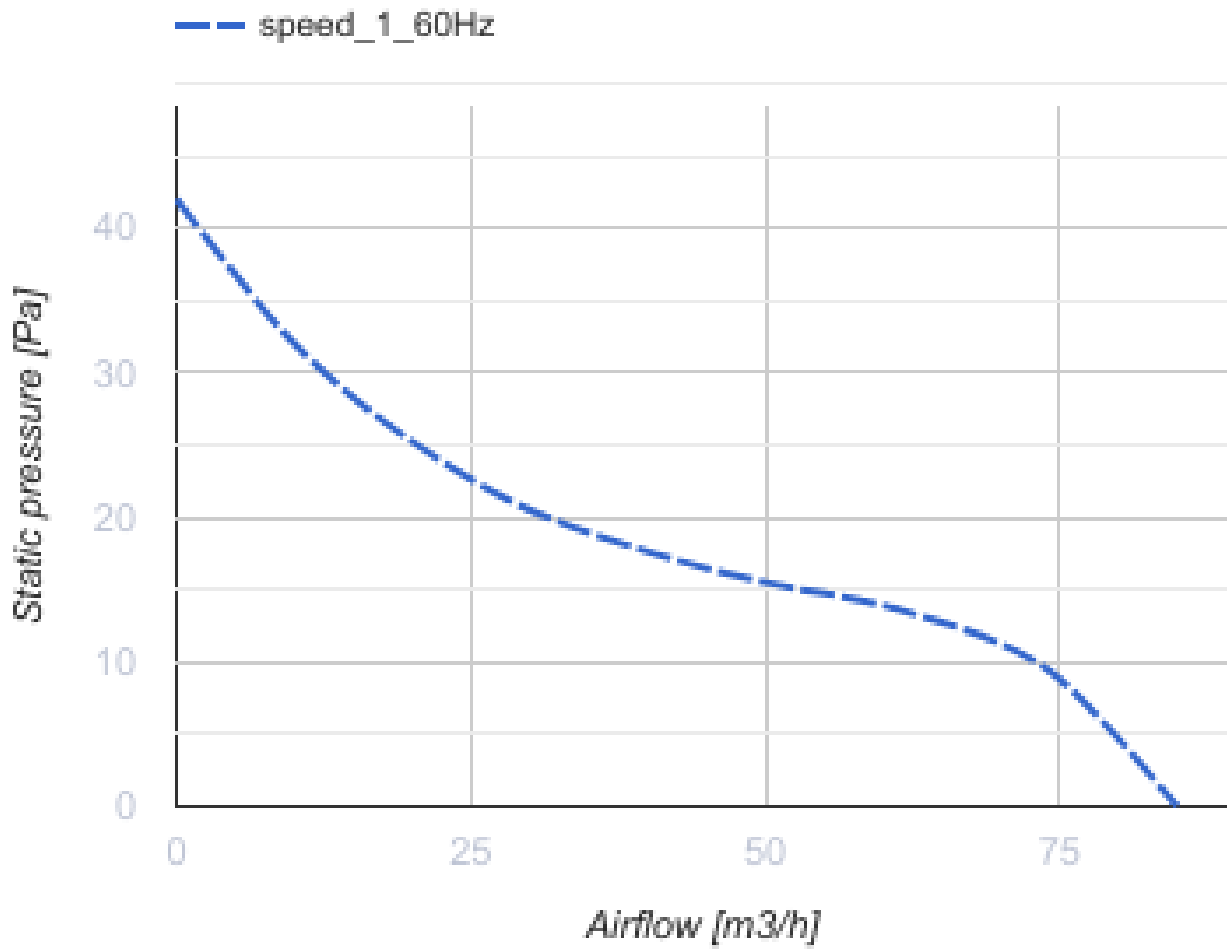

100 Wave One T1 L (220 V/60 Hz)

Axiale dekorative Ventilatoren zur Abluftlüftung, geeignet für den Einsatz in Zone 1

- Motortyp: AC
- Laufradtyp: Mixed
- Gehäusematerial: ABS-Kunststoff
- Rückströmungsschutz: Backdraft damper
- Timer: Nachlaufschalter, Turn on timer

	Maßeinheit	100 Wave One T1 L (220 V/60 Hz)
Luftkanalgröße	mm	100
Speed	-	1
Versorgungsspannung min	V	220
Versorgungsspannung max	V	220
Frequenz der Netzversorgung	Hz	60
Gewicht	kg	0.51
Ambientlufttemperatur, min	°C	1
Ambientlufttemperatur, max	°C	45
Schutzart	-	IP44 Zone 1