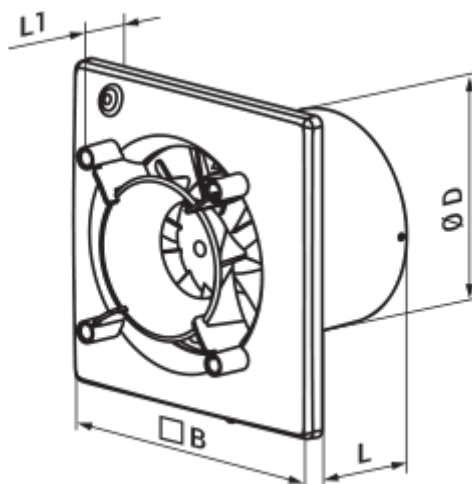

	Maßeinheit	125 Ace
Luftkanalgröße	mm	125
Speed	-	1
Versorgungsspannung min	V	220
Versorgungsspannung max	V	240
Frequenz der Netzversorgung	Hz	50
Leistung	W	17
Stromaufnahme	A	0.11
Max. Förderleistung	m <sup>3</sup> /h	160
Drehzahl	-	2200
Schalldruckpegel LpA @ 3 m	dB(A)	32
Gewicht	kg	0
Ambientlufttemperatur, min	°C	1
Ambientlufttemperatur, max	°C	40
Schutzart	-	IP44

### Abmessungen

ØD	B	L	L1
124	180	85	37