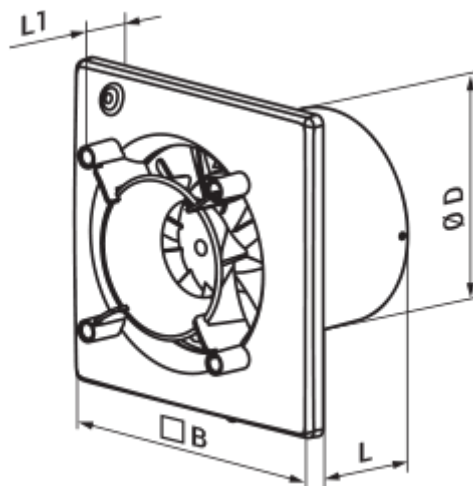

- Max. Förderleistung: 160
- Schalldruckpegel LpA @ 3 m: 32
- Motortyp: AC
- Laufradtyp: Mixed
- Gehäusematerial: Plastic

	Maßeinheit	125 Ace
Luftkanalgröße	mm	125
Speed	-	1
Versorgungsspannung min	V	220
Versorgungsspannung max	V	240
Frequenz der Netzversorgung	Hz	50
Leistung	W	17
Stromaufnahme	A	0.11
Max. Förderleistung	m ³ /h	160
Drehzahl	-	2200
Schalldruckpegel LpA @ 3 m	dB(A)	32
Gewicht	kg	0
Ambientlufttemperatur, min	°C	1
Ambientlufttemperatur, max	°C	40
Schutzart	-	IP44

Abmessungen

ØD	B	L	L1
124	180	85	37

Zubehör

Dekorplatten

Produktname	Foto	Beschreibung
FP 180 Plain		Abnehmbare Dekorabdeckungen sind eine universelle Lösung, mit der den Verbrauchern ermöglicht wird, das Design eines Ventilators oder Lüftungsgitters für jedes Interieur eines Badezimmers oder einer Küche auszusuchen.
FP 180 Plain red		Abnehmbare Dekorabdeckungen sind eine universelle Lösung, mit der den Verbrauchern ermöglicht wird, das Design eines Ventilators oder Lüftungsgitters für jedes Interieur eines Badezimmers oder einer Küche auszusuchen.
FP 180 Plain black sapphire		Abnehmbare Dekorabdeckungen sind eine universelle Lösung, mit der den Verbrauchern ermöglicht wird, das Design eines Ventilators oder Lüftungsgitters für jedes Interieur eines Badezimmers oder einer Küche auszusuchen.