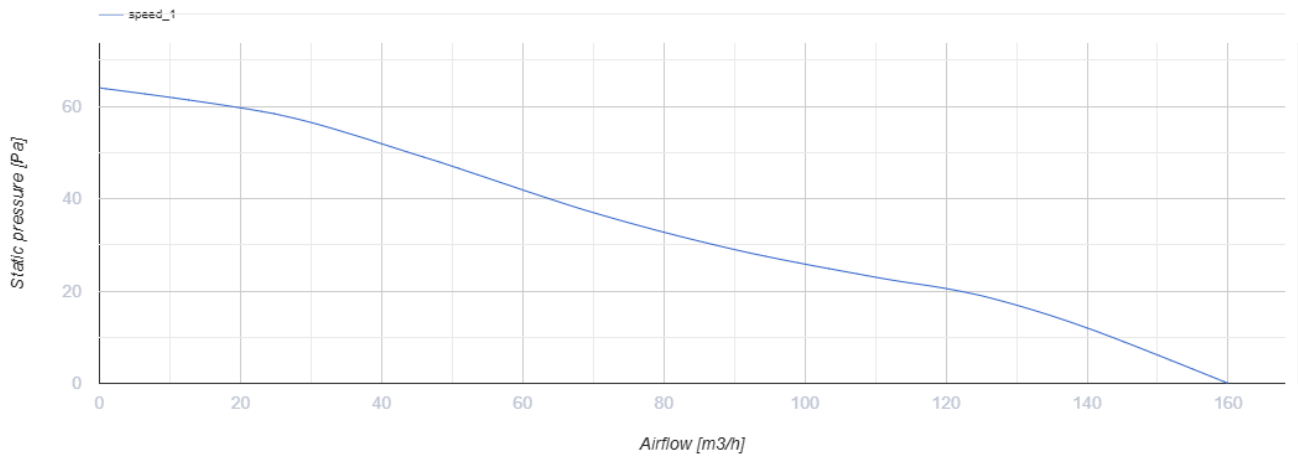

125 Ace

Vents Ace - Axial-Abluftventilator für Privathaushalte von Design Concept mit gemischtem Laufrad für alle, die Wert auf Energieeffizienz, hohen Luftdurchsatz und geringe Geräusentwicklung legen

- Max. Förderleistung: 160
- Schalldruckpegel LpA @ 3 m: 32
- Motortyp: AC
- Laufradtyp: Mixed
- Gehäusematerial: Plastic

	Maßeinheit	125 Ace
Luftkanalgröße	mm	125
Speed	-	1
Versorgungsspannung min	V	220
Versorgungsspannung max	V	240
Frequenz der Netzversorgung	Hz	50
Leistung	W	17
Stromaufnahme	A	0.11
Max. Förderleistung	m ³ /h	160
Drehzahl	-	2200
Schalldruckpegel LpA @ 3 m	dB(A)	32
Gewicht	kg	0
Ambientlufttemperatur, min	°C	1
Ambientlufttemperatur, max	°C	40
Schutzart	-	IP44