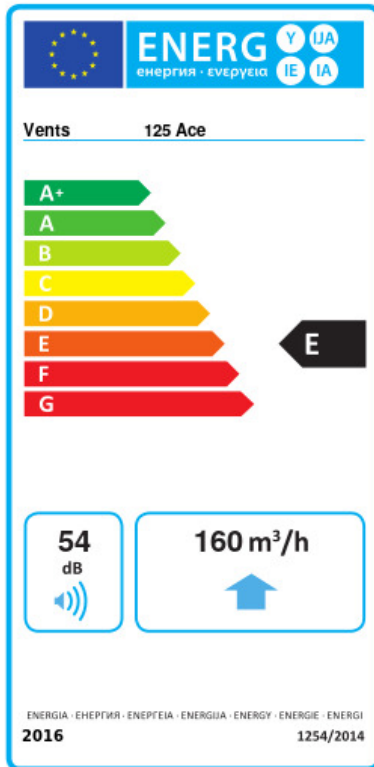

# 125 Ace

Geräuscharme Axial-Abluftventilatoren mit geringem Energieverbrauch, kompatibel mit Dekorplatten Design Konzept

- Max. Förderleistung: 160
- Schalldruckpegel LpA @ 3 m: 32
- Motortyp: AC
- Laufradtyp: Mixed
- Gehäusematerial: Kunststoff

	Maßeinheit	125 Ace
Luftkanalgröße	mm	125
Speed	-	1
Versorgungsspannung min	V	220
Versorgungsspannung max	V	240
Frequenz der Netzversorgung	Hz	50
Leistung	W	17
Stromaufnahme	A	0.11
Max. Förderleistung	m <sup>3</sup> /h	160
Drehzahl	-	2200
Schalldruckpegel LpA @ 3 m	dB(A)	32
Gewicht	kg	0
Ambientlufttemperatur, min	°C	1
Ambientlufttemperatur, max	°C	40
Schutzart	-	IP44

## Ecodesign

Warenzeichen	Vents					
Modell	125 Ace					
Specific energy consumption (SEC) (kWh/(m <sup>2</sup> /a))	Kalt		Durchschnittlich		Warm	
	-30	B	-13.6	E	-4.2	F
Typ des Lüftungsgeräts	Unidirectional					
Antriebsart	Single speed					
Art des Wärmerückgewinnungssystems	Keines					
Max. Luftvolumenstrom (m <sup>3</sup> /h)	160					
Elektrische Eingangsleistung (W)	18					
Bezugs-Luftvolumenstrom (m <sup>3</sup> /s)	0.031					
Specific power input (SPI) (W/(m <sup>3</sup> /h))	0.113					
Control typology	Manual control					
Maximum external leakage rates (%)	2.7					
Sound power level (dB(A))	54					
Angabe des Typs	RVU UVU					
The annual electricity consumption (AEC) (kWh/a)	Kalt		Durchschnittlich		Warm	
	141		141		141	
The annual heating saved (AHS) (kWh/a)	Kalt		Durchschnittlich		Warm	
	3355		1715		776	