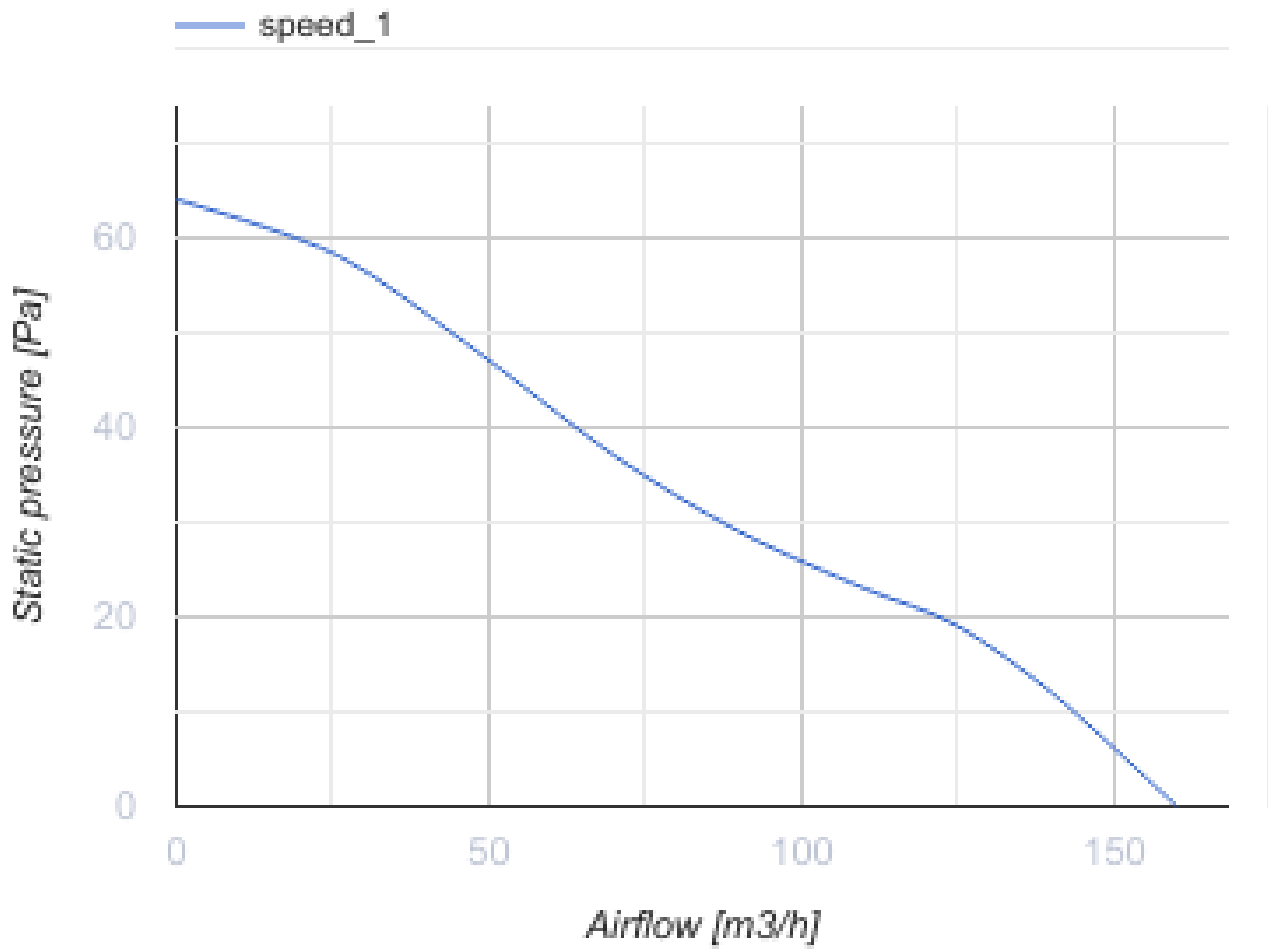

# 125 Ace

Geräuscharme Axial-Abluftventilatoren mit geringem Energieverbrauch, kompatibel mit Dekorplatten Design Konzept

- Max. Förderleistung: 160
- Schalldruckpegel LpA @ 3 m: 32
- Motortyp: AC
- Laufradtyp: Mixed
- Gehäusematerial: Kunststoff

	Maßeinheit	125 Ace
Luftkanalgröße	mm	125
Speed	-	1
Versorgungsspannung min	V	220
Versorgungsspannung max	V	240
Frequenz der Netzversorgung	Hz	50
Leistung	W	17
Stromaufnahme	A	0.11
Max. Förderleistung	m <sup>3</sup> /h	160
Drehzahl	-	2200
Schalldruckpegel LpA @ 3 m	dB(A)	32
Gewicht	kg	0
Ambientlufttemperatur, min	°C	1
Ambientlufttemperatur, max	°C	40
Schutzart	-	IP44

### Abmessungen

ØD	B	L	L1
124	180	85	37