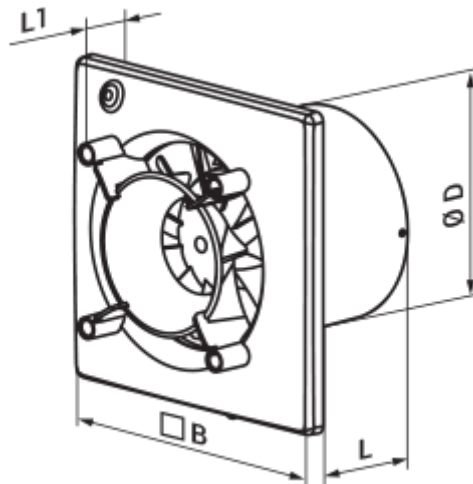

Abmessungen

ØD	B	L	L1
124	180	85	37

Zubehör

Dekorplatten

Produktname	Foto	Beschreibung
FP 180 Plain		Abnehmbare Dekorabdeckungen sind eine universelle Lösung, mit der den Verbrauchern ermöglicht wird, das Design eines Ventilators oder Lüftungsgitters für jedes Interieur eines Badezimmers oder einer Küche auszusuchen.
FP 180 Plain red		Abnehmbare Dekorabdeckungen sind eine universelle Lösung, mit der den Verbrauchern ermöglicht wird, das Design eines Ventilators oder Lüftungsgitters für jedes Interieur eines Badezimmers oder einer Küche auszusuchen.
FP 180 Plain black sapphire		Abnehmbare Dekorabdeckungen sind eine universelle Lösung, mit der den Verbrauchern ermöglicht wird, das Design eines Ventilators oder Lüftungsgitters für jedes Interieur eines Badezimmers oder einer Küche auszusuchen.
FP 180 Plain metallic		Abnehmbare Dekorabdeckungen sind eine universelle Lösung, mit der den Verbrauchern ermöglicht wird, das Design eines Ventilators oder Lüftungsgitters für jedes Interieur eines Badezimmers oder einer Küche auszusuchen.
FP 180 Plain gold		Abnehmbare Dekorabdeckungen sind eine universelle Lösung, mit der den Verbrauchern ermöglicht wird, das Design eines Ventilators oder Lüftungsgitters für jedes Interieur eines Badezimmers oder einer Küche auszusuchen.
FP 180 Plain wing		Abnehmbare Dekorabdeckungen sind eine universelle Lösung, mit der den Verbrauchern ermöglicht wird, das Design eines Ventilators oder Lüftungsgitters für jedes Interieur eines Badezimmers oder einer Küche auszusuchen.
FP 180 Plain dim		Abnehmbare Dekorabdeckungen sind eine universelle Lösung, mit der den Verbrauchern ermöglicht wird, das Design eines Ventilators oder Lüftungsgitters für jedes Interieur eines Badezimmers oder einer Küche auszusuchen.