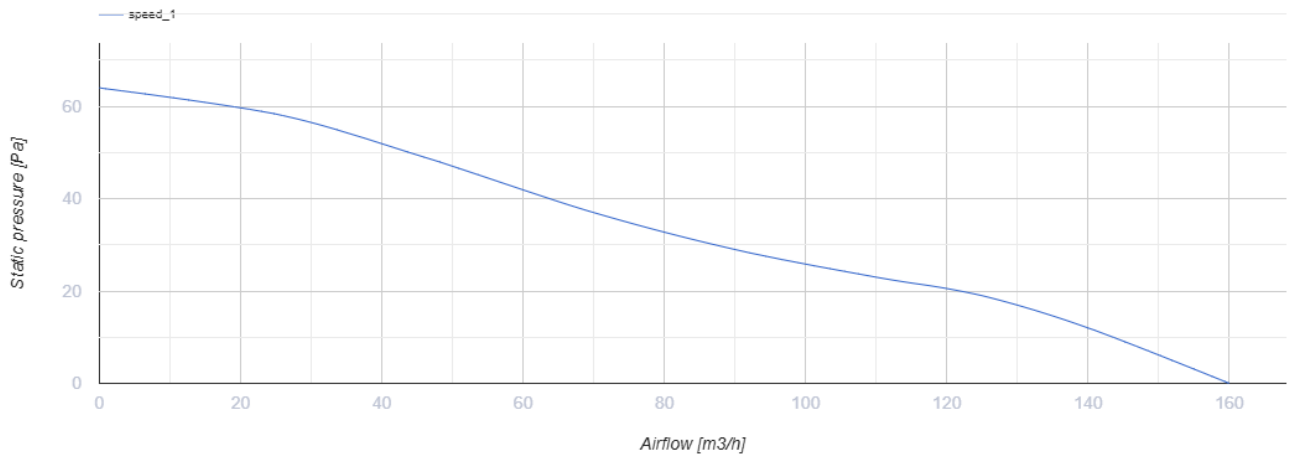

- Max. Förderleistung: 160
- Schalldruckpegel LpA @ 3 m: 32
- Motortyp: AC
- Laufradtyp: Mixed
- Gehäusematerial: Kunststoff

	Maßeinheit	125 Ace
Luftkanalgröße	mm	125
Speed	-	1
Versorgungsspannung min	V	220
Versorgungsspannung max	V	240
Frequenz der Netzversorgung	Hz	50
Leistung	W	17
Stromaufnahme	A	0.11
Max. Förderleistung	m <sup>3</sup> /h	160
Drehzahl	-	2200
Schalldruckpegel LpA @ 3 m	dB(A)	32
Gewicht	kg	0
Ambientlufttemperatur, min	°C	1
Ambientlufttemperatur, max	°C	40
Schutzart	-	IP44

## Abmessungen

ØD	B	L	L1
124	180	85	37