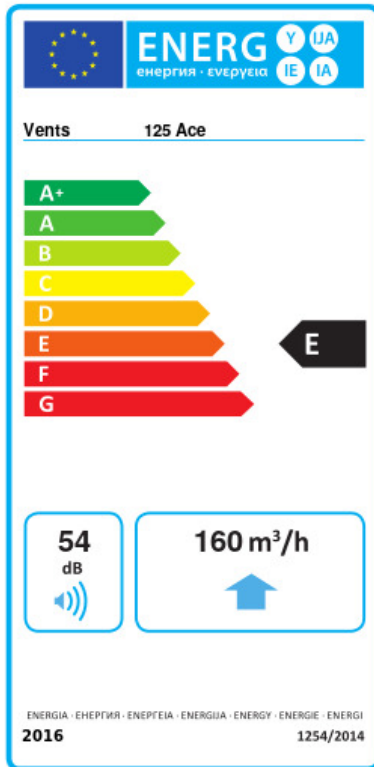

- Max. Förderleistung: 160
- Schalldruckpegel LpA @ 3 m: 32
- Motortyp: AC
- Laufradtyp: Mixed
- Gehäusematerial: Kunststoff

	Maßeinheit	125 Ace
Luftkanalgröße	mm	125
Speed	-	1
Versorgungsspannung min	V	220
Versorgungsspannung max	V	240
Frequenz der Netzversorgung	Hz	50
Leistung	W	17
Stromaufnahme	A	0.11
Max. Förderleistung	m <sup>3</sup> /h	160
Drehzahl	-	2200
Schalldruckpegel LpA @ 3 m	dB(A)	32
Gewicht	kg	0
Ambientlufttemperatur, min	°C	1
Ambientlufttemperatur, max	°C	40
Schutzart	-	IP44

## Ecodesign

Warenzeichen	Vents					
Modell	125 Ace					
Specific energy consumption (SEC) (kWh/(m²/a))	Kalt		Durchschnittlich		Warm	
	-30	B	-13.6	E	-4.2	F
Typ des Lüftungsgeräts	Unidirectional					
Antriebsart	Single speed					
Art des Wärmerückgewinnungssystems	Keines					
Max. Luftvolumenstrom (m³/h)	160					
Elektrische Eingangsleistung (W)	18					
Bezugs-Luftvolumenstrom (m³/s)	0.031					
Specific power input (SPI) (W/(m³/h))	0.113					
Control typology	Manual control					
Maximum external leakage rates (%)	2.7					
Angabe des Typs	RVU UVU					
Sound power level (dB(A))	54					
The annual electricity consumption (AEC) (kWh/a)	Kalt		Durchschnittlich		Warm	
	141		141		141	
The annual heating saved (AHS) (kWh/a)	Kalt		Durchschnittlich		Warm	
	3355		1715		776	