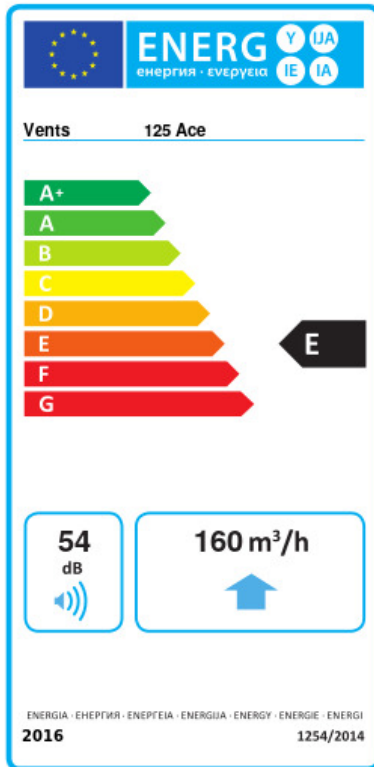

- Max. Förderleistung: 160
- Schalldruckpegel LpA @ 3 m: 32
- Motortyp: AC
- Laufradtyp: Mixed
- Gehäusematerial: Plastic

	Maßeinheit	125 Ace
Luftkanalgröße	mm	125
Speed	-	1
Versorgungsspannung min	V	220
Versorgungsspannung max	V	240
Frequenz der Netzversorgung	Hz	50
Leistung	W	17
Stromaufnahme	A	0.11
Max. Förderleistung	m ³ /h	160
Drehzahl	-	2200
Schalldruckpegel LpA @ 3 m	dB(A)	32
Gewicht	kg	0
Ambientlufttemperatur, min	°C	1
Ambientlufttemperatur, max	°C	40
Schutzart	-	IP44

Flansche

Produktname	Foto	Beschreibung
FO 125		Das Fensterflansch ist einsetzbar für alle VENTS Lüfter, außer VKO, VKO1, iFan, Quiet, MAO, CF

Ecodesign

Warenzeichen	Vents					
Modell	125 Ace					
Specific energy consumption (SEC) (kWh/(m ² /a))	Kalt		Durchschnittlich		Warm	
	-30	B	-13.6	E	-4.2	F
Typ des Lüftungsgeräts	Unidirectional					
Antriebsart	Single speed					
Art des Wärmerückgewinnungssystems	Keines					
Max. Luftvolumenstrom (m ³ /h)	160					
Elektrische Eingangsleistung (W)	18					
Bezugs-Luftvolumenstrom (m ³ /s)	0.031					
Specific power input (SPI) (W/(m ³ /h))	0.113					
Control typology	Manual control					
Maximum external leakage rates (%)	2.7					
Sound power level (dB(A))	54					
Angabe des Typs	RVU UVU					
The annual electricity consumption (AEC) (kWh/a)	Kalt		Durchschnittlich		Warm	
	141		141		141	
The annual heating saved (AHS) (kWh/a)	Kalt		Durchschnittlich		Warm	
	3355		1715		776	