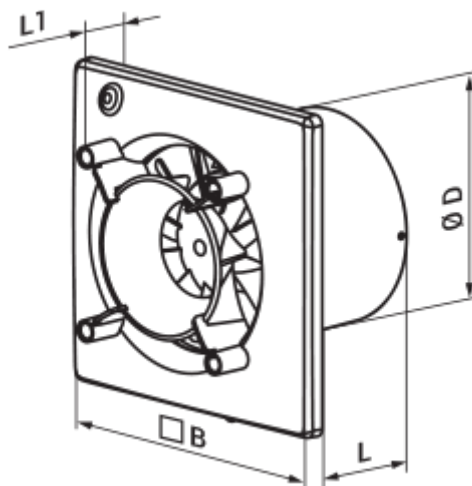

- Max. Förderleistung: 160
- Schalldruckpegel LpA @ 3 m: 32
- Motortyp: AC
- Laufradtyp: Mixed
- Gehäusematerial: Kunststoff

	Maßeinheit	125 Ace
Luftkanalgröße	mm	125
Speed	-	1
Versorgungsspannung min	V	220
Versorgungsspannung max	V	240
Frequenz der Netzversorgung	Hz	50
Leistung	W	17
Stromaufnahme	A	0.11
Max. Förderleistung	m <sup>3</sup> /h	160
Drehzahl	-	2200
Schalldruckpegel LpA @ 3 m	dB(A)	32
Gewicht	kg	0
Ambientlufttemperatur, min	°C	1
Ambientlufttemperatur, max	°C	40
Schutzart	-	IP44

## Abmessungen

ØD	B	L	L1
124	180	85	37