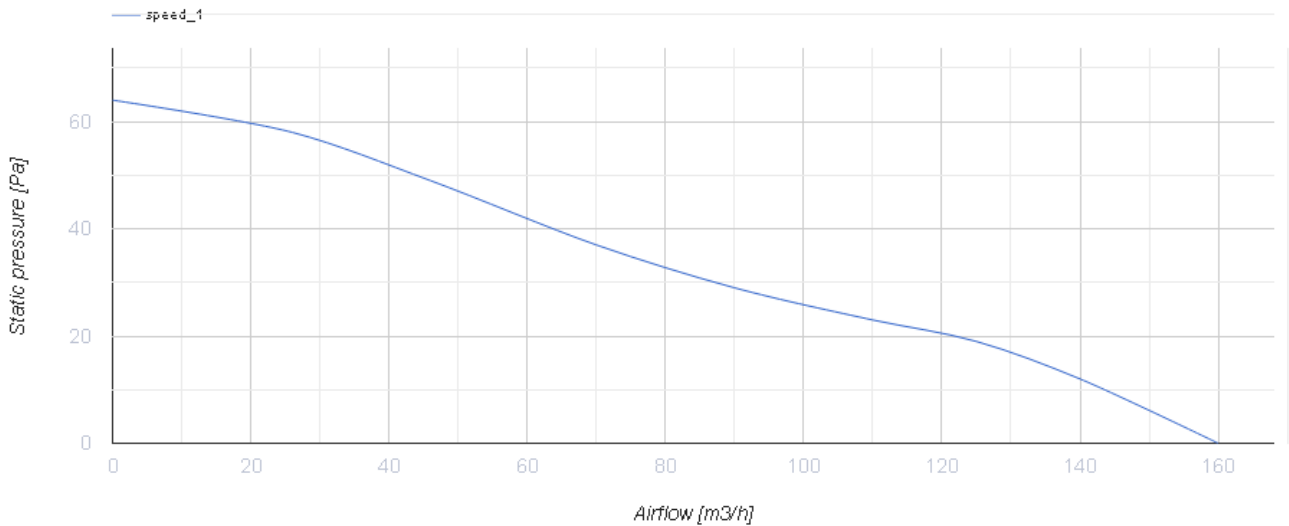

125 Ace K L

Geräuscharme Axial-Abluftventilatoren mit geringem Energieverbrauch, kompatibel mit Dekorplatten Design Konzept

- Max. Förderleistung: 160
- Schalldruckpegel LpA @ 3 m: 32
- Motortyp: AC
- Laufradtyp: Mixed
- Gehäusematerial: Kunststoff
- Rückströmungsschutz: Backdraft damper

	Maßeinheit	125 Ace K L
Luftkanalgröße	mm	125
Speed	-	1
Versorgungsspannung min	V	220
Versorgungsspannung max	V	240
Frequenz der Netzversorgung	Hz	50
Leistung	W	17
Stromaufnahme	A	0.11
Max. Förderleistung	m ³ /h	160
Drehzahl	-	2200
Schalldruckpegel LpA @ 3 m	dB(A)	32
Gewicht	kg	0
Ambientlufttemperatur, min	°C	1
Ambientlufttemperatur, max	°C	40
Schutzart	-	IP44

Abmessungen

ØD	B	L	L1
124	180	85	37

Zubehör

Dekorplatten

Produktname	Foto	Beschreibung
FP 180 Plain		Abnehmbare Dekorabdeckungen sind eine universelle Lösung, mit der den Verbrauchern ermöglicht wird, das Design eines Ventilators oder Lüftungsgitters für jedes Interieur eines Badezimmers oder einer Küche auszusuchen.
FP 180 Plain red		Abnehmbare Dekorabdeckungen sind eine universelle Lösung, mit der den Verbrauchern ermöglicht wird, das Design eines Ventilators oder Lüftungsgitters für jedes Interieur eines Badezimmers oder einer Küche auszusuchen.