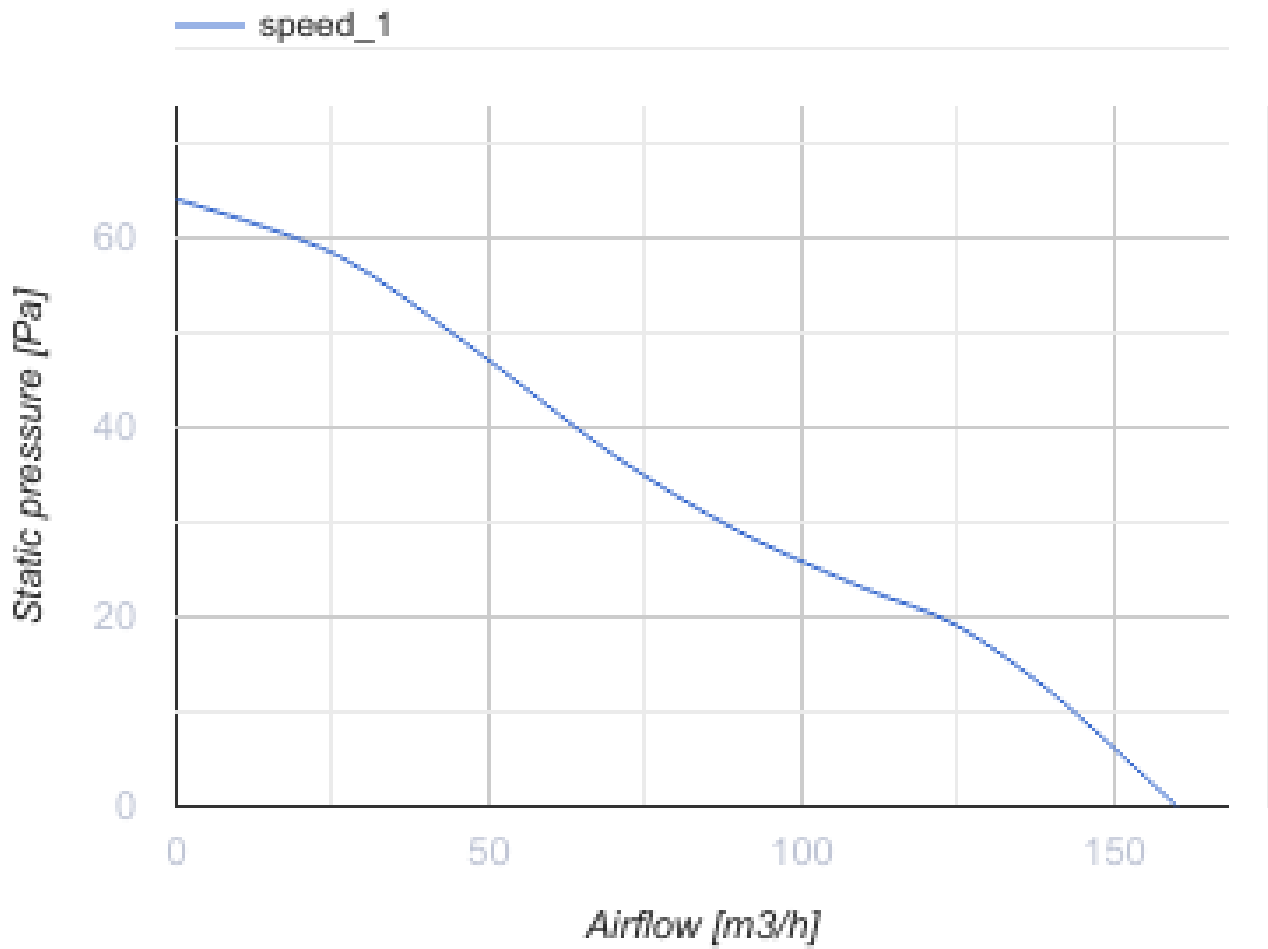

- Max. Förderleistung: 160
- Schalldruckpegel LpA @ 3 m: 32
- Motortyp: AC
- Laufradtyp: Mixed
- Gehäusematerial: Plastic
- Rückströmungsschutz: Backdraft damper

	Maßeinheit	125 Ace K L
Luftkanalgröße	mm	125
Speed	-	1
Versorgungsspannung min	V	220
Versorgungsspannung max	V	240
Frequenz der Netzversorgung	Hz	50
Leistung	W	17
Stromaufnahme	A	0.11
Max. Förderleistung	m ³ /h	160
Drehzahl	-	2200
Schalldruckpegel LpA @ 3 m	dB(A)	32
Gewicht	kg	0
Ambientlufttemperatur, min	°C	1
Ambientlufttemperatur, max	°C	40
Schutzart	-	IP44