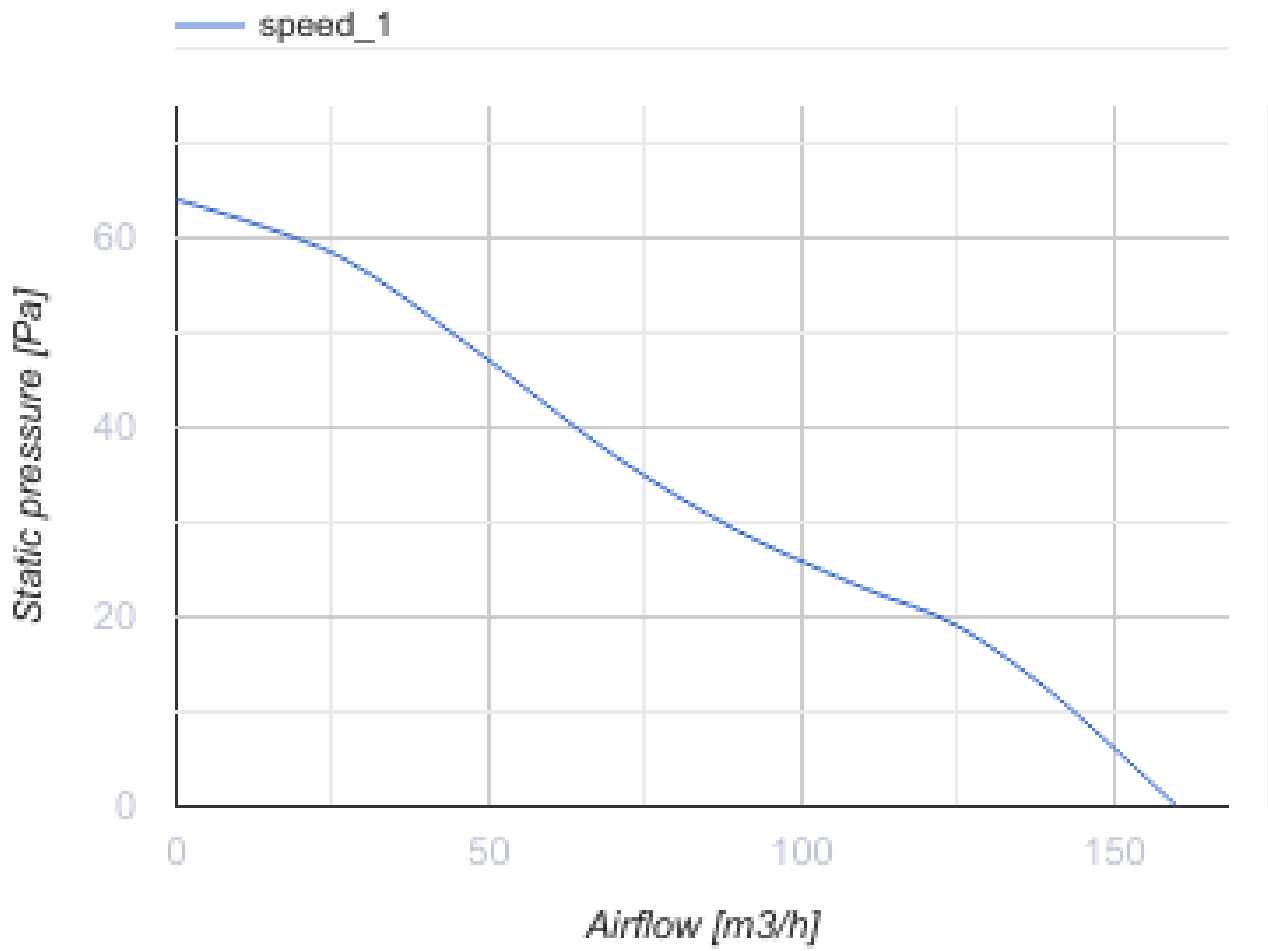

- Max. Förderleistung: 160
- Schalldruckpegel LpA @ 3 m: 32
- Motortyp: AC
- Laufradtyp: Mixed
- Gehäusematerial: Plastic
- Rückströmungsschutz: Backdraft damper

	Maßeinheit	125 Ace K L
Luftkanalgröße	mm	125
Speed	-	1
Versorgungsspannung min	V	220
Versorgungsspannung max	V	240
Frequenz der Netzversorgung	Hz	50
Leistung	W	17
Stromaufnahme	A	0.11
Max. Förderleistung	m <sup>3</sup> /h	160
Drehzahl	-	2200
Schalldruckpegel LpA @ 3 m	dB(A)	32
Gewicht	kg	0
Ambientlufttemperatur, min	°C	1
Ambientlufttemperatur, max	°C	40
Schutzart	-	IP44

### Abmessungen

ØD	B	L	L1
124	180	85	37