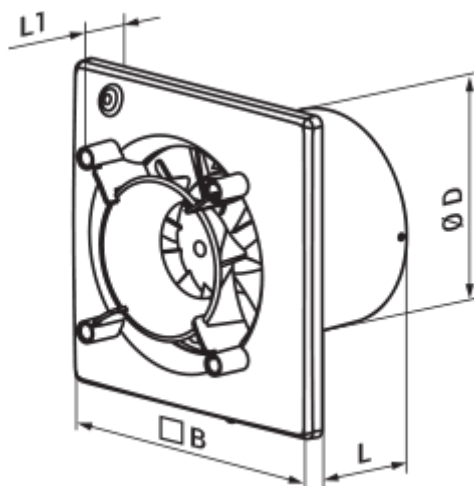

- Max. Förderleistung: 160
- Schalldruckpegel LpA @ 3 m: 32
- Motortyp: AC
- Laufradtyp: Mixed
- Gehäusematerial: Plastic
- Rückströmungsschutz: Backdraft damper

	Maßeinheit	125 Ace K L
Luftkanalgröße	mm	125
Speed	-	1
Versorgungsspannung min	V	220
Versorgungsspannung max	V	240
Frequenz der Netzversorgung	Hz	50
Leistung	W	17
Stromaufnahme	A	0.11
Max. Förderleistung	m <sup>3</sup> /h	160
Drehzahl	-	2200
Schalldruckpegel LpA @ 3 m	dB(A)	32
Gewicht	kg	0
Ambientlufttemperatur, min	°C	1
Ambientlufttemperatur, max	°C	40
Schutzart	-	IP44

### Abmessungen

ØD	B	L	L1
124	180	85	37