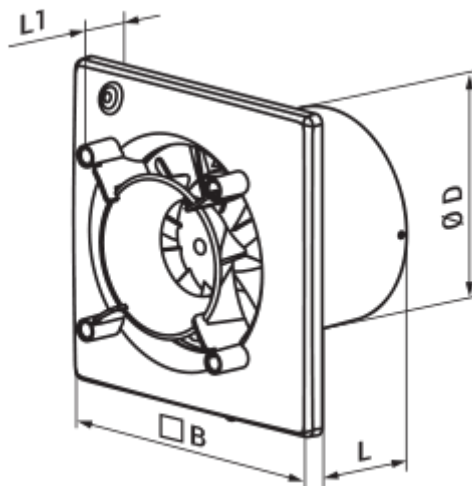

125 Ace K L

Geräuscharme Axial-Abluftventilatoren mit geringem Energieverbrauch, kompatibel mit Dekorplatten Design Konzept

- Max. Förderleistung: 160
- Schalldruckpegel LpA @ 3 m: 32
- Motortyp: AC
- Laufradtyp: Mixed
- Gehäusematerial: Kunststoff
- Rückströmungsschutz: Backdraft damper

	Maßeinheit	125 Ace K L
Luftkanalgröße	mm	125
Speed	-	1
Versorgungsspannung min	V	220
Versorgungsspannung max	V	240
Frequenz der Netzversorgung	Hz	50
Leistung	W	17
Stromaufnahme	A	0.11
Max. Förderleistung	m ³ /h	160
Drehzahl	-	2200
Schalldruckpegel LpA @ 3 m	dB(A)	32
Gewicht	kg	0
Ambientlufttemperatur, min	°C	1
Ambientlufttemperatur, max	°C	40
Schutzart	-	IP44

Abmessungen

ØD	B	L	L1
124	180	85	37

Zubehör

Dekorplatten

Produktname	Foto	Beschreibung
FP 180 Plain		Abnehmbare Dekorabdeckungen sind eine universelle Lösung, mit der den Verbrauchern ermöglicht wird, das Design eines Ventilators oder Lüftungsgitters für jedes Interieur eines Badezimmers oder einer Küche auszusuchen.
FP 180 Plain red		Abnehmbare Dekorabdeckungen sind eine universelle Lösung, mit der den Verbrauchern ermöglicht wird, das Design eines Ventilators oder Lüftungsgitters für jedes Interieur eines Badezimmers oder einer Küche auszusuchen.