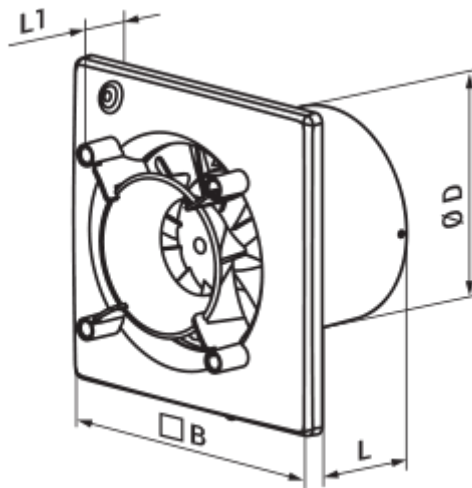

Zubehör

Dekorplatten

Produktname	Foto	Beschreibung
FP 180 Plain		Abnehmbare Dekorabdeckungen sind eine universelle Lösung, mit der den Verbrauchern ermöglicht wird, das Design eines Ventilators oder Lüftungsgitters für jedes Interieur eines Badezimmers oder einer Küche auszusuchen.
FP 180 Plain red		Abnehmbare Dekorabdeckungen sind eine universelle Lösung, mit der den Verbrauchern ermöglicht wird, das Design eines Ventilators oder Lüftungsgitters für jedes Interieur eines Badezimmers oder einer Küche auszusuchen.
FP 180 Plain black sapphire		Abnehmbare Dekorabdeckungen sind eine universelle Lösung, mit der den Verbrauchern ermöglicht wird, das Design eines Ventilators oder Lüftungsgitters für jedes Interieur eines Badezimmers oder einer Küche auszusuchen.
FP 180 Plain metallic		Abnehmbare Dekorabdeckungen sind eine universelle Lösung, mit der den Verbrauchern ermöglicht wird, das Design eines Ventilators oder Lüftungsgitters für jedes Interieur eines Badezimmers oder einer Küche auszusuchen.
FP 180 Plain wing		Abnehmbare Dekorabdeckungen sind eine universelle Lösung, mit der den Verbrauchern ermöglicht wird, das Design eines Ventilators oder Lüftungsgitters für jedes Interieur eines Badezimmers oder einer Küche auszusuchen.
FP 180 Plain gold		Abnehmbare Dekorabdeckungen sind eine universelle Lösung, mit der den Verbrauchern ermöglicht wird, das Design eines Ventilators oder Lüftungsgitters für jedes Interieur eines Badezimmers oder einer Küche auszusuchen.
FP 180 Plain dim		Abnehmbare Dekorabdeckungen sind eine universelle Lösung, mit der den Verbrauchern ermöglicht wird, das Design eines Ventilators oder Lüftungsgitters für jedes Interieur eines Badezimmers oder einer Küche auszusuchen.
FP 180 Aqua		Abnehmbare Dekorabdeckungen sind eine universelle Lösung, mit der den Verbrauchern ermöglicht wird, das Design eines Ventilators oder Lüftungsgitters für jedes Interieur eines Badezimmers oder einer Küche auszusuchen.
FP 180 Mars		Abnehmbare Dekorabdeckungen sind eine universelle Lösung, mit der den Verbrauchern ermöglicht wird, das Design eines Ventilators oder Lüftungsgitters für jedes Interieur eines Badezimmers oder einer Küche auszusuchen.