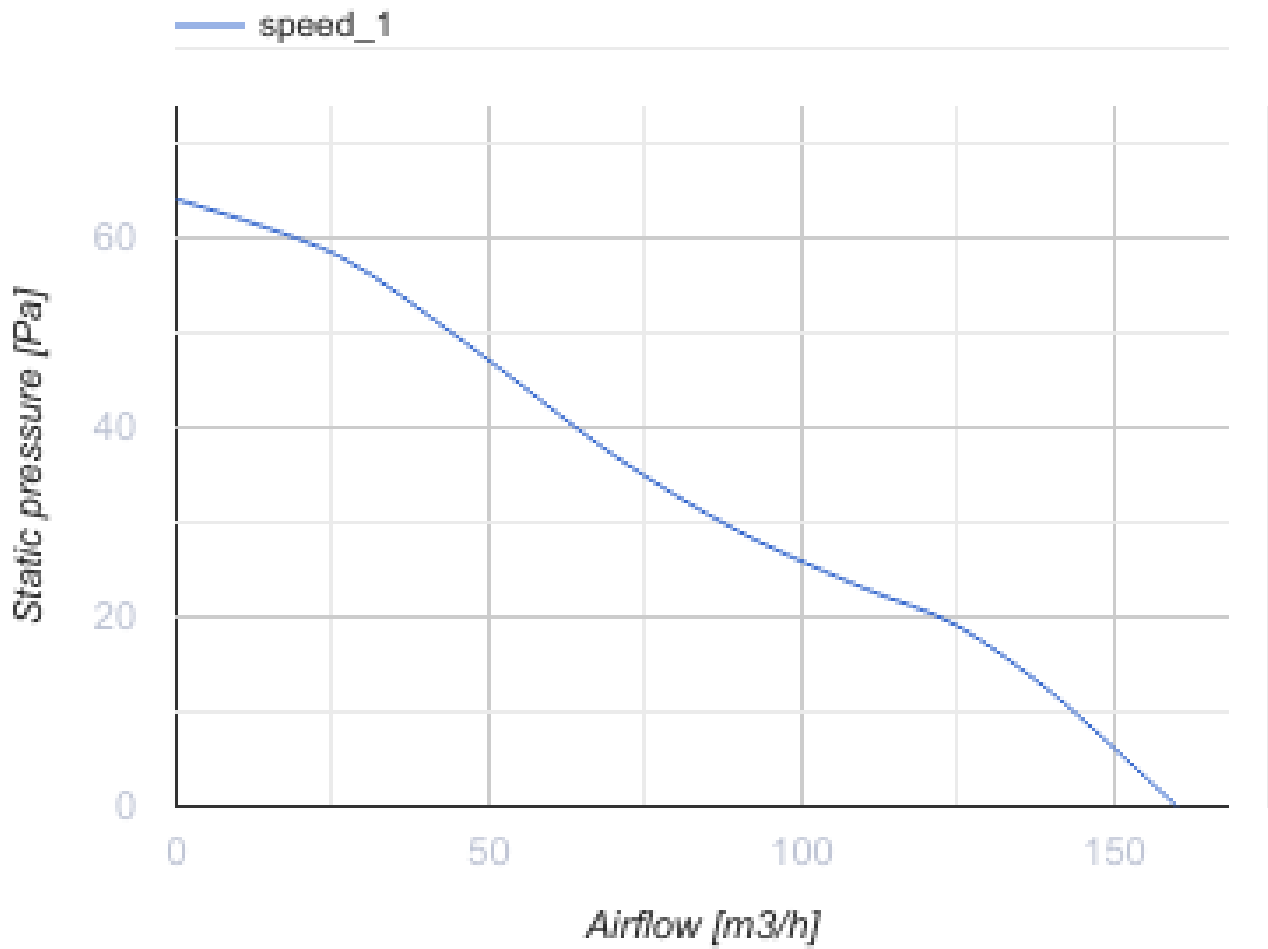

125 Ace L

Vents Ace - Axial-Abluftventilator für Privathaushalte von Design Concept mit gemischtem Laufrad für alle, die Wert auf Energieeffizienz, hohen Luftdurchsatz und geringe Geräusentwicklung legen

- Max. Förderleistung: 160
- Schalldruckpegel LpA @ 3 m: 32
- Motortyp: AC
- Laufradtyp: Mixed
- Gehäusematerial: Plastic

	Maßeinheit	125 Ace L
Luftkanalgröße	mm	125
Speed	-	1
Versorgungsspannung min	V	220
Versorgungsspannung max	V	240
Frequenz der Netzversorgung	Hz	50
Leistung	W	17
Stromaufnahme	A	0.11
Max. Förderleistung	m ³ /h	160
Drehzahl	-	2200
Schalldruckpegel LpA @ 3 m	dB(A)	32
Gewicht	kg	0
Ambientlufttemperatur, min	°C	1
Ambientlufttemperatur, max	°C	40
Schutzart	-	IP44