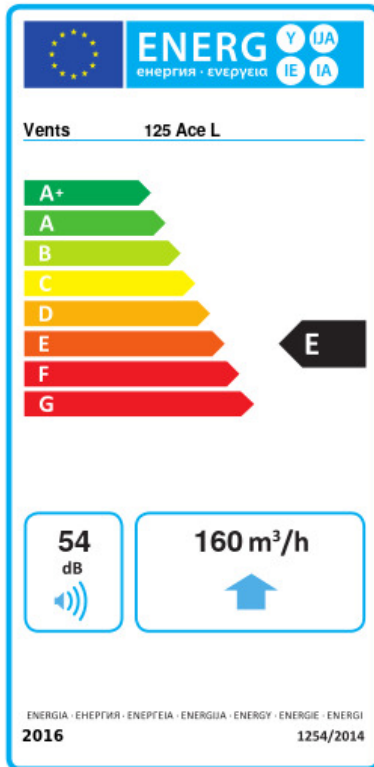

125 Ace L

Geräuscharme Axial-Abluftventilatoren mit geringem Energieverbrauch, kompatibel mit Dekorplatten
Design Konzept

- Max. Förderleistung: 160
- Schalldruckpegel LpA @ 3 m: 32
- Motortyp: AC
- Laufradtyp: Mixed
- Gehäusematerial: Kunststoff

	Maßeinheit	125 Ace L
Luftkanalgröße	mm	125
Speed	-	1
Versorgungsspannung min	V	220
Versorgungsspannung max	V	240
Frequenz der Netzversorgung	Hz	50
Leistung	W	17
Stromaufnahme	A	0.11
Max. Förderleistung	m ³ /h	160
Drehzahl	-	2200
Schalldruckpegel LpA @ 3 m	dB(A)	32
Gewicht	kg	0
Ambientlufttemperatur, min	°C	1
Ambientlufttemperatur, max	°C	40
Schutzart	-	IP44

Flansche

Produktname	Foto	Beschreibung
FO 125		Das Fensterflansch ist einsetzbar für alle VENTS Lüfter, außer VKO, VKO1, iFan, Quiet, MAO, CF

Ecodesign

Warenzeichen	Vents					
Modell	125 Ace L					
Specific energy consumption (SEC) (kWh/(m²/a))	Kalt		Durchschnittlich		Warm	
	-30	B	-13.6	E	-4.2	F
Typ des Lüftungsgeräts	Unidirectional					
Antriebsart	Single speed					
Art des Wärmerückgewinnungssystems	Keines					
Max. Luftvolumenstrom (m³/h)	160					
Elektrische Eingangsleistung (W)	18					
Bezugs-Luftvolumenstrom (m³/s)	0.031					
Specific power input (SPI) (W/(m³/h))	0.113					
Control typology	Manual control					
Maximum external leakage rates (%)	2.7					
Sound power level (dB(A))	54					
Angabe des Typs	RVU UVU					
The annual electricity consumption (AEC) (kWh/a)	Kalt		Durchschnittlich		Warm	
	141		141		141	
The annual heating saved (AHS) (kWh/a)	Kalt		Durchschnittlich		Warm	
	3355		1715		776	