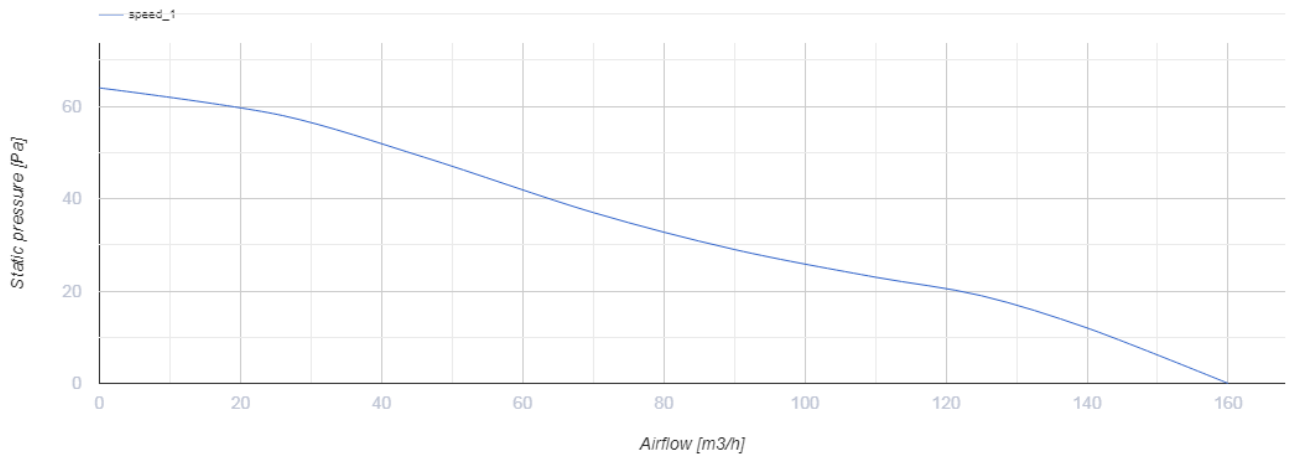

125 Ace L

Geräuscharme Axial-Abluftventilatoren mit geringem Energieverbrauch, kompatibel mit Dekorplatten
Design Konzept

- Max. Förderleistung: 160
- Schalldruckpegel LpA @ 3 m: 32
- Motortyp: AC
- Laufradtyp: Mixed
- Gehäusematerial: Kunststoff

	Maßeinheit	125 Ace L
Luftkanalgröße	mm	125
Speed	-	1
Versorgungsspannung min	V	220
Versorgungsspannung max	V	240
Frequenz der Netzversorgung	Hz	50
Leistung	W	17
Stromaufnahme	A	0.11
Max. Förderleistung	m ³ /h	160
Drehzahl	-	2200
Schalldruckpegel LpA @ 3 m	dB(A)	32
Gewicht	kg	0
Ambientlufttemperatur, min	°C	1
Ambientlufttemperatur, max	°C	40
Schutzart	-	IP44