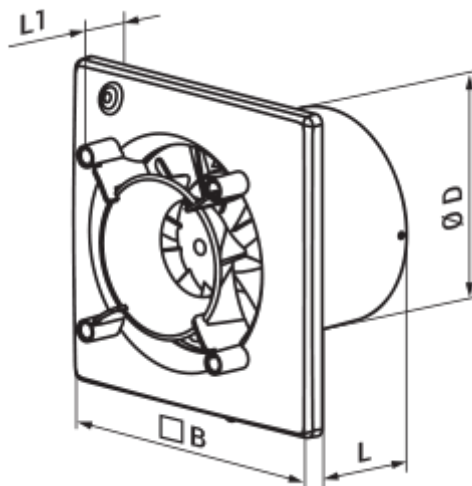

Unit category	-	RVU
Typ des Lüftungsgeräts	-	Unidirectional
Antriebsart	-	Single speed
Art des Wärmerückgewinnungssystems	-	Keines
Max. Luftvolumenstrom	m³/h	160
Elektrische Eingangsleistung	W	18
Bezugs-Luftvolumenstrom	m³/s	0.031
Specific power input (SPI)	W/(m³/h)	0.113
Control typology	-	Manual control
Maximum external leakage rates	%	2.7
Kalt - Jährlicher Stromverbrauch (JSV)	kWh/a	141
Durchschnittlich - Jährlicher Stromverbrauch (JSV)	kWh/a	141
The annual electricity consumption (AEC) Warm	kWh/a	141
Kalt - Jährliche Einsparung an Heizenergie (JEH)	kWh/a	3355
The annual heating saved (AHS) Average	kWh/a	1715
The annual heating saved (AHS) Warm	kWh/a	776
Sound power level	dB(A)	54
Angabe des Typs	-	RVU UVU

Abmessungen

ØD	B	L	L1
124	180	85	37

Zubehör

Dekorplatten

Produktname	Foto	Beschreibung