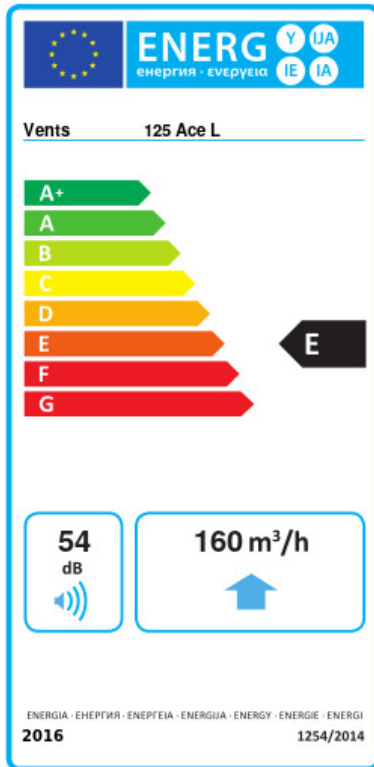

- Max. Förderleistung: 160
- Schalldruckpegel LpA @ 3 m: 32
- Motortyp: AC
- Laufradtyp: Mixed
- Gehäusematerial: Plastic

	Maßeinheit	125 Ace L
Luftkanalgröße	mm	125
Speed	-	1
Versorgungsspannung min	V	220
Versorgungsspannung max	V	240
Frequenz der Netzversorgung	Hz	50
Leistung	W	17
Stromaufnahme	A	0.11
Max. Förderleistung	m ³ /h	160
Drehzahl	-	2200
Schalldruckpegel LpA @ 3 m	dB(A)	32
Gewicht	kg	0
Ambientlufttemperatur, min	°C	1
Ambientlufttemperatur, max	°C	40
Schutzart	-	IP44

Flansche

Produktname	Foto	Beschreibung
FO 125		Das Fensterflansch ist einsetzbar für alle VENTS Lüfter, außer VKO, VKO1, iFan, Quiet, MAO, CF

Ecodesign

Warenzeichen	Vents					
Modell	125 Ace L					
Specific energy consumption (SEC) (kWh/(m²/a))	Kalt		Durchschnittlich		Warm	
	-30	B	-13.6	E	-4.2	F
Typ des Lüftungsgeräts	Unidirectional					
Antriebsart	Single speed					
Art des Wärmerückgewinnungssystems	Keines					
Max. Luftvolumenstrom (m³/h)	160					
Elektrische Eingangsleistung (W)	18					
Bezugs-Luftvolumenstrom (m³/s)	0.031					
Specific power input (SPI) (W/(m³/h))	0.113					
Control typology	Manual control					
Maximum external leakage rates (%)	2.7					
Sound power level (dB(A))	54					
Angabe des Typs	RVU UVU					
The annual electricity consumption (AEC) (kWh/a)	Kalt		Durchschnittlich		Warm	
	141		141		141	
The annual heating saved (AHS) (kWh/a)	Kalt		Durchschnittlich		Warm	
	3355		1715		776	