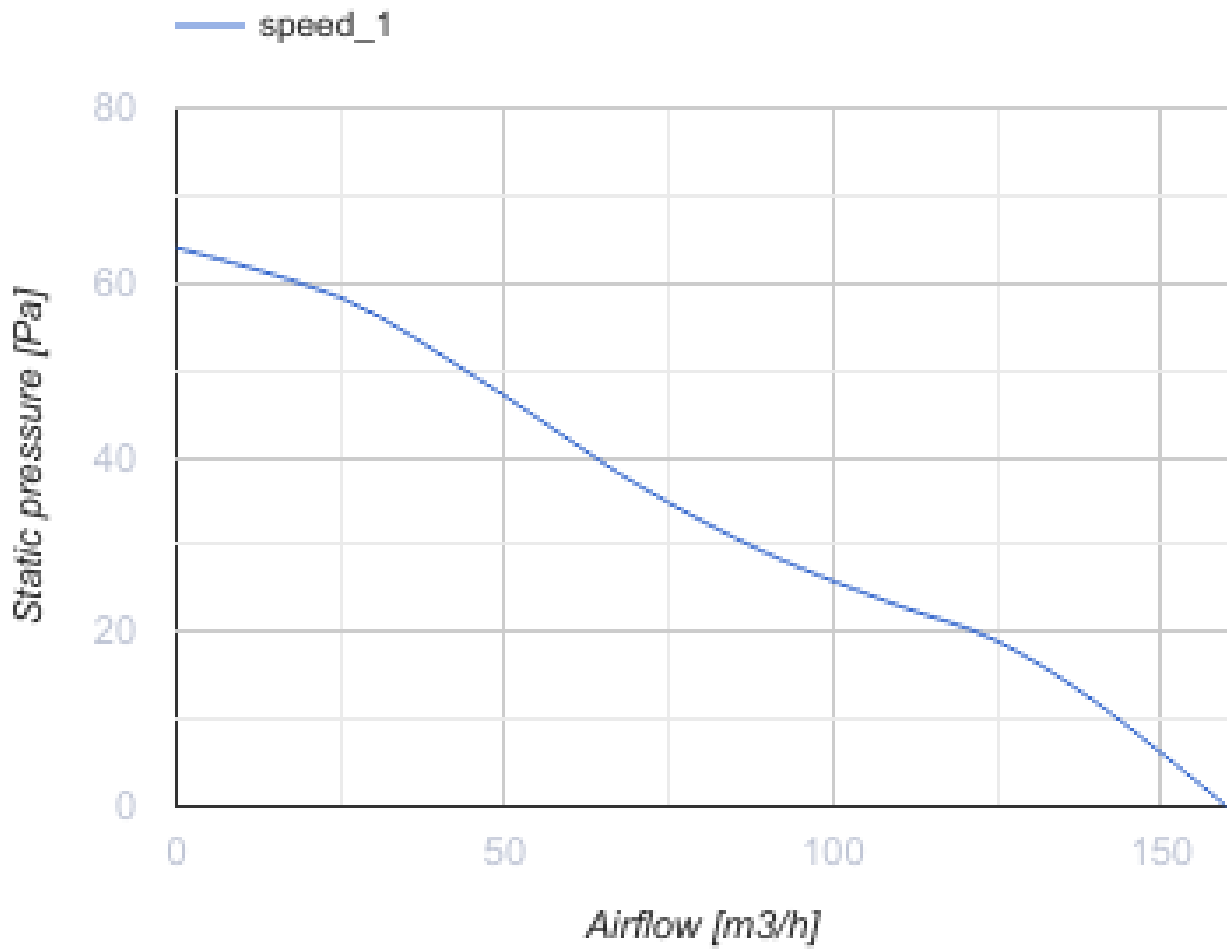

125 Ace T

Vents Ace - Axial-Abluftventilator für Privathaushalte von Design Concept mit gemischtem Laufrad für alle, die Wert auf Energieeffizienz, hohen Luftdurchsatz und geringe Geräusentwicklung legen

- Max. Förderleistung: 160
- Schalldruckpegel LpA @ 3 m: 32
- Motortyp: AC
- Laufradtyp: Mixed
- Gehäusematerial: Plastic
- Timer: Turn off timer

	Maßeinheit	125 Ace T
Luftkanalgröße	mm	125
Speed	-	1
Versorgungsspannung min	V	220
Versorgungsspannung max	V	240
Frequenz der Netzversorgung	Hz	50
Leistung	W	17
Stromaufnahme	A	0.11
Max. Förderleistung	m ³ /h	160
Drehzahl	-	2200
Schalldruckpegel LpA @ 3 m	dB(A)	32
Gewicht	kg	0
Ambientlufttemperatur, min	°C	1
Ambientlufttemperatur, max	°C	40
Schutzart	-	IP44