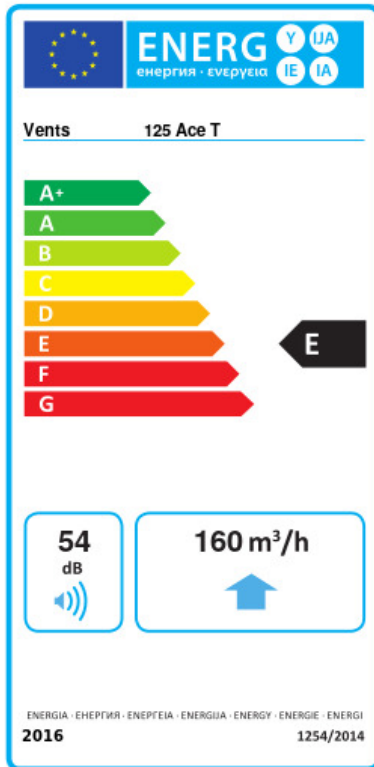

- Max. Förderleistung: 160
- Schalldruckpegel LpA @ 3 m: 32
- Motortyp: AC
- Laufradtyp: Mixed
- Gehäusematerial: Plastic
- Timer: Turn off timer

	Maßeinheit	125 Ace T
Luftkanalgröße	mm	125
Speed	-	1
Versorgungsspannung min	V	220
Versorgungsspannung max	V	240
Frequenz der Netzversorgung	Hz	50
Leistung	W	17
Stromaufnahme	A	0.11
Max. Förderleistung	m ³ /h	160
Drehzahl	-	2200
Schalldruckpegel LpA @ 3 m	dB(A)	32
Gewicht	kg	0
Ambientlufttemperatur, min	°C	1
Ambientlufttemperatur, max	°C	40
Schutzart	-	IP44

Flansche

Produktname	Foto	Beschreibung
FO 125		Das Fensterflansch ist einsetzbar für alle VENTS Lüfter, außer VKO, VKO1, iFan, Quiet, MAO, CF

Ecodesign

Warenzeichen	Vents					
Modell	125 Ace T					
Specific energy consumption (SEC) (kWh/(m ² /a))	Kalt		Durchschnittlich		Warm	
	-33.3	B	-15.4	E	-5.1	F
Typ des Lüftungsgeräts	Unidirectional					
Antriebsart	Single speed					
Art des Wärmerückgewinnungssystems	Keines					
Max. Luftvolumenstrom (m ³ /h)	160					
Elektrische Eingangsleistung (W)	18					
Bezugs-Luftvolumenstrom (m ³ /s)	0.031					
Specific power input (SPI) (W/(m ³ /h))	0.113					
Control typology	Clock control					
Maximum external leakage rates (%)	2.7					
Sound power level (dB(A))	54					
Angabe des Typs	RVU UVU					
The annual electricity consumption (AEC) (kWh/a)	Kalt		Durchschnittlich		Warm	
	134		134		134	
The annual heating saved (AHS) (kWh/a)	Kalt		Durchschnittlich		Warm	
	3667		1874		848	