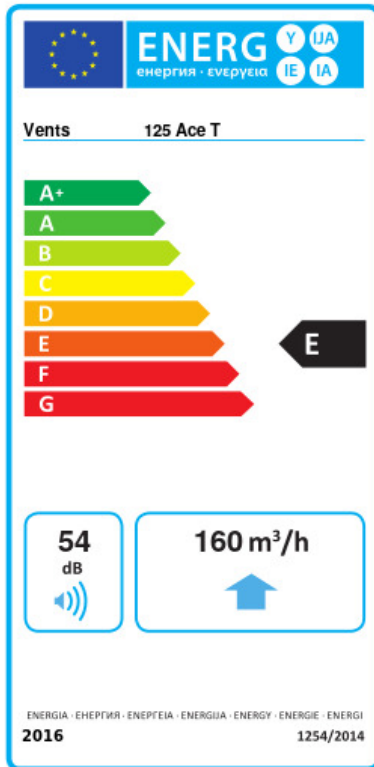

- Max. Förderleistung: 160
- Schalldruckpegel LpA @ 3 m: 32
- Motortyp: AC
- Laufradtyp: Mixed
- Gehäusematerial: Kunststoff
- Timer: Nachlaufschalter

	Maßeinheit	125 Ace T
Luftkanalgröße	mm	125
Speed	-	1
Versorgungsspannung min	V	220
Versorgungsspannung max	V	240
Frequenz der Netzversorgung	Hz	50
Leistung	W	17
Stromaufnahme	A	0.11
Max. Förderleistung	m ³ /h	160
Drehzahl	-	2200
Schalldruckpegel LpA @ 3 m	dB(A)	32
Gewicht	kg	0
Ambientlufttemperatur, min	°C	1
Ambientlufttemperatur, max	°C	40
Schutzart	-	IP44

Flansche

Produktname	Foto	Beschreibung
FO 125		Das Fensterflansch ist einsetzbar für alle VENTS Lüfter, außer VKO, VKO1, iFan, Quiet, MAO, CF

Ecodesign

Warenzeichen	Vents					
Modell	125 Ace T					
Specific energy consumption (SEC) (kWh/(m²/a))	Kalt		Durchschnittlich		Warm	
	-33.3	B	-15.4	E	-5.1	F
Typ des Lüftungsgeräts	Unidirectional					
Antriebsart	Single speed					
Art des Wärmerückgewinnungssystems	Keines					
Max. Luftvolumenstrom (m³/h)	160					
Elektrische Eingangsleistung (W)	18					
Bezugs-Luftvolumenstrom (m³/s)	0.031					
Specific power input (SPI) (W/(m³/h))	0.113					
Control typology	Clock control					
Maximum external leakage rates (%)	2.7					
Angabe des Typs	RVU UVU					
Sound power level (dB(A))	54					
The annual electricity consumption (AEC) (kWh/a)	Kalt		Durchschnittlich		Warm	
	134		134		134	
The annual heating saved (AHS) (kWh/a)	Kalt		Durchschnittlich		Warm	
	3667		1874		848	