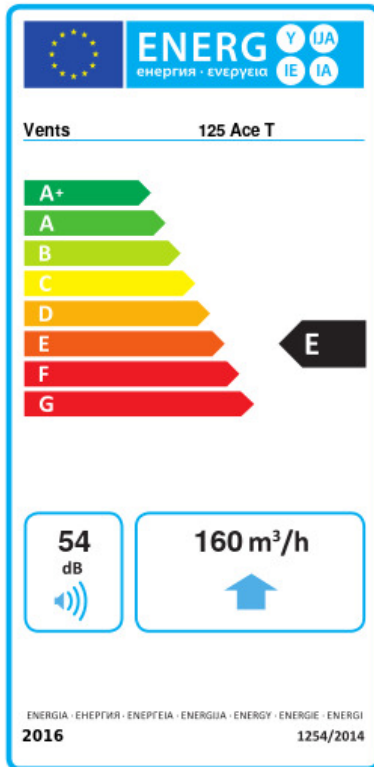

- Max. Förderleistung: 160
- Schalldruckpegel LpA @ 3 m: 32
- Motortyp: AC
- Laufradtyp: Mixed
- Gehäusematerial: Plastic
- Timer: Turn off timer

	Maßeinheit	125 Ace T
Luftkanalgröße	mm	125
Speed	-	1
Versorgungsspannung min	V	220
Versorgungsspannung max	V	240
Frequenz der Netzversorgung	Hz	50
Leistung	W	17
Stromaufnahme	A	0.11
Max. Förderleistung	m ³ /h	160
Drehzahl	-	2200
Schalldruckpegel LpA @ 3 m	dB(A)	32
Gewicht	kg	0
Ambientlufttemperatur, min	°C	1
Ambientlufttemperatur, max	°C	40
Schutzart	-	IP44

Küchenabzugshaube

Produktname	Foto	Beschreibung
FO 125		Das Fensterflansch ist einsetzbar für alle VENTS Lüfter, außer VKO, VKO1, iFan, Quiet, MAO, CF

Ecodesign

Warenzeichen	Vents					
Modell	125 Ace T					
Specific energy consumption (SEC) (kWh/(m²/a))	Kalt		Durchschnittlich		Warm	
	33.3	B	15.4	E	5.1	F
Typ des Lüftungsgeräts	Unidirectional					
Antriebsart	Single speed					
Art des Wärmerückgewinnungssystems	Keines					
Max. Luftvolumenstrom (m³/h)	160					
Elektrische Eingangsleistung (W)	18					
Bezugs-Luftvolumenstrom (m³/s)	0.031					
Specific power input (SPI) (W/(m³/h))	0.113					
Control typology	Clock control					
Maximum external leakage rates (%)	2.7					
Sound power level (dB(A))	54					
Angabe des Typs	RVU UVU					
The annual electricity consumption (AEC) (kWh/a)	Kalt		Durchschnittlich		Warm	
	134		134		134	
The annual heating saved (AHS) (kWh/a)	Kalt		Durchschnittlich		Warm	
	3667		1874		848	