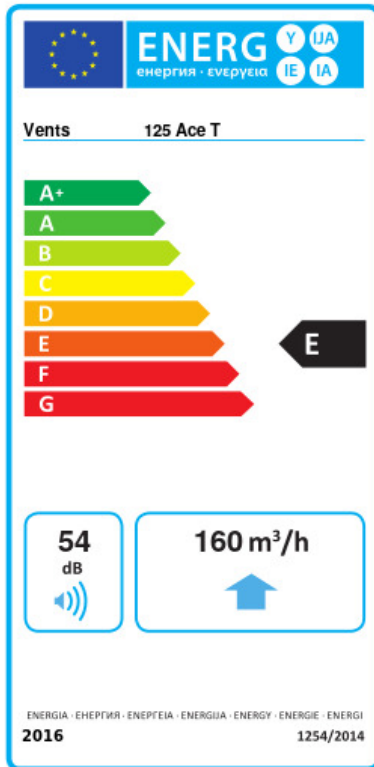

- Max. Förderleistung: 160
- Schalldruckpegel LpA @ 3 m: 32
- Motortyp: AC
- Laufradtyp: Mixed
- Gehäusematerial: Plastic
- Timer: Turn off timer

	Maßeinheit	125 Ace T
Luftkanalgröße	mm	125
Speed	-	1
Versorgungsspannung min	V	220
Versorgungsspannung max	V	240
Frequenz der Netzversorgung	Hz	50
Leistung	W	17
Stromaufnahme	A	0.11
Max. Förderleistung	m ³ /h	160
Drehzahl	-	2200
Schalldruckpegel LpA @ 3 m	dB(A)	32
Gewicht	kg	0
Ambientlufttemperatur, min	°C	1
Ambientlufttemperatur, max	°C	40
Schutzart	-	IP44

Flansche

Produktname	Foto	Beschreibung
FO 125		Das Fensterflansch ist einsetzbar für alle VENTS Lüfter, außer VKO, VKO1, iFan, Quiet, MAO, CF

Ecodesign

Warenzeichen	Vents					
Modell	125 Ace T					
Specific energy consumption (SEC) (kWh/(m²/a))	Kalt		Durchschnittlich		Warm	
	-33.3	B	-15.4	E	-5.1	F
Typ des Lüftungsgeräts	Unidirectional					
Antriebsart	Single speed					
Art des Wärmerückgewinnungssystems	Keines					
Max. Luftvolumenstrom (m³/h)	160					
Elektrische Eingangsleistung (W)	18					
Bezugs-Luftvolumenstrom (m³/s)	0.031					
Specific power input (SPI) (W/(m³/h))	0.113					
Control typology	Clock control					
Maximum external leakage rates (%)	2.7					
Angabe des Typs	RVU UVU					
Sound power level (dB(A))	54					
The annual electricity consumption (AEC) (kWh/a)	Kalt		Durchschnittlich		Warm	
	134		134		134	
The annual heating saved (AHS) (kWh/a)	Kalt		Durchschnittlich		Warm	
	3667		1874		848	