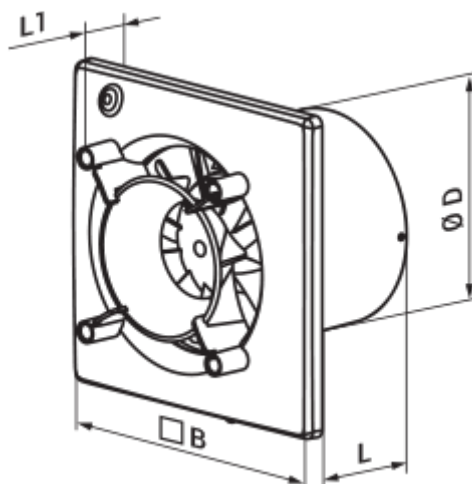

- Max. Förderleistung: 160
- Schalldruckpegel LpA @ 3 m: 32
- Motortyp: AC
- Laufradtyp: Mixed
- Gehäusematerial: Plastic
- Timer: Turn off timer

	Maßeinheit	125 Ace T
Luftkanalgröße	mm	125
Speed	-	1
Versorgungsspannung min	V	220
Versorgungsspannung max	V	240
Frequenz der Netzversorgung	Hz	50
Leistung	W	17
Stromaufnahme	A	0.11
Max. Förderleistung	m <sup>3</sup> /h	160
Drehzahl	-	2200
Schalldruckpegel LpA @ 3 m	dB(A)	32
Gewicht	kg	0
Ambientlufttemperatur, min	°C	1
Ambientlufttemperatur, max	°C	40
Schutzart	-	IP44

### Abmessungen

ØD	B	L	L1
124	180	85	37