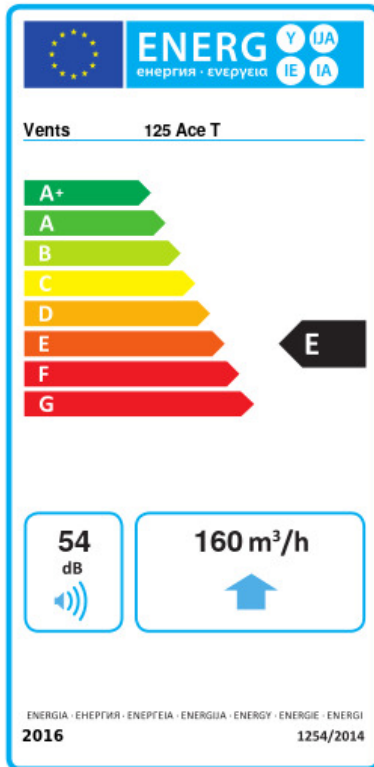

125 Ace T

Geräuscharme Axial-Abluftventilatoren mit geringem Energieverbrauch, kompatibel mit Dekorplatten
Design Konzept

- Max. Förderleistung: 160
- Schalldruckpegel LpA @ 3 m: 32
- Motortyp: AC
- Laufradtyp: Mixed
- Gehäusematerial: Kunststoff
- Timer: Nachlaufschalter

	Maßeinheit	125 Ace T
Luftkanalgröße	mm	125
Speed	-	1
Versorgungsspannung min	V	220
Versorgungsspannung max	V	240
Frequenz der Netzversorgung	Hz	50
Leistung	W	17
Stromaufnahme	A	0.11
Max. Förderleistung	m ³ /h	160
Drehzahl	-	2200
Schalldruckpegel LpA @ 3 m	dB(A)	32
Gewicht	kg	0
Ambientlufttemperatur, min	°C	1
Ambientlufttemperatur, max	°C	40
Schutzart	-	IP44

Flansche

Produktname	Foto	Beschreibung
FO_125		Das Fensterflansch ist einsetzbar für alle VENTS Lüfter, außer VKO, VKO1, iFan, Quiet, MAO, CF

Ecodesign

Warenzeichen	Vents					
Modell	125 Ace T					
Specific energy consumption (SEC) (kWh/(m ² /a))	Kalt		Durchschnittlich		Warm	
	-33.3	B	-15.4	E	-5.1	F
Typ des Lüftungsgeräts	Unidirectional					
Antriebsart	Single speed					
Art des Wärmerückgewinnungssystems	Keines					
Max. Luftvolumenstrom (m ³ /h)	160					
Elektrische Eingangsleistung (W)	18					
Bezugs-Luftvolumenstrom (m ³ /s)	0.031					
Specific power input (SPI) (W/(m ³ /h))	0.113					
Control typology	Clock control					
Maximum external leakage rates (%)	2.7					
Sound power level (dB(A))	54					
Angabe des Typs	RVU UVU					
The annual electricity consumption (AEC) (kWh/a)	Kalt		Durchschnittlich		Warm	
	134		134		134	
The annual heating saved (AHS) (kWh/a)	Kalt		Durchschnittlich		Warm	
	3667		1874		848	