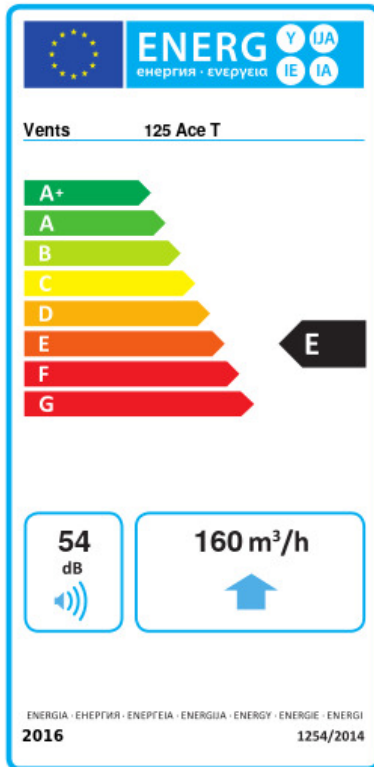

- Max. Förderleistung: 160
- Schalldruckpegel LpA @ 3 m: 32
- Motortyp: AC
- Laufradtyp: Mixed
- Gehäusematerial: Plastic
- Timer: Turn off timer

	Maßeinheit	125 Ace T
Luftkanalgröße	mm	125
Speed	-	1
Versorgungsspannung min	V	220
Versorgungsspannung max	V	240
Frequenz der Netzversorgung	Hz	50
Leistung	W	17
Stromaufnahme	A	0.11
Max. Förderleistung	m <sup>3</sup> /h	160
Drehzahl	-	2200
Schalldruckpegel LpA @ 3 m	dB(A)	32
Gewicht	kg	0
Ambientlufttemperatur, min	°C	1
Ambientlufttemperatur, max	°C	40
Schutzart	-	IP44

## Ecodesign

Warenzeichen	Vents					
Modell	125 Ace T					
Specific energy consumption (SEC) (kWh/(m <sup>2</sup> /a))	Kalt		Durchschnittlich		Warm	
	-33.3	B	-15.4	E	-5.1	F
Typ des Lüftungsgeräts	Unidirectional					
Antriebsart	Single speed					
Art des Wärmerückgewinnungssystems	Keines					
Max. Luftvolumenstrom (m <sup>3</sup> /h)	160					
Elektrische Eingangsleistung (W)	18					
Bezugs-Luftvolumenstrom (m <sup>3</sup> /s)	0.031					
Specific power input (SPI) (W/(m <sup>3</sup> /h))	0.113					
Control typology	Clock control					
Maximum external leakage rates (%)	2.7					
Sound power level (dB(A))	54					
Angabe des Typs	RVU UVU					
The annual electricity consumption (AEC) (kWh/a)	Kalt		Durchschnittlich		Warm	
	134		134		134	
The annual heating saved (AHS) (kWh/a)	Kalt		Durchschnittlich		Warm	
	3667		1874		848	