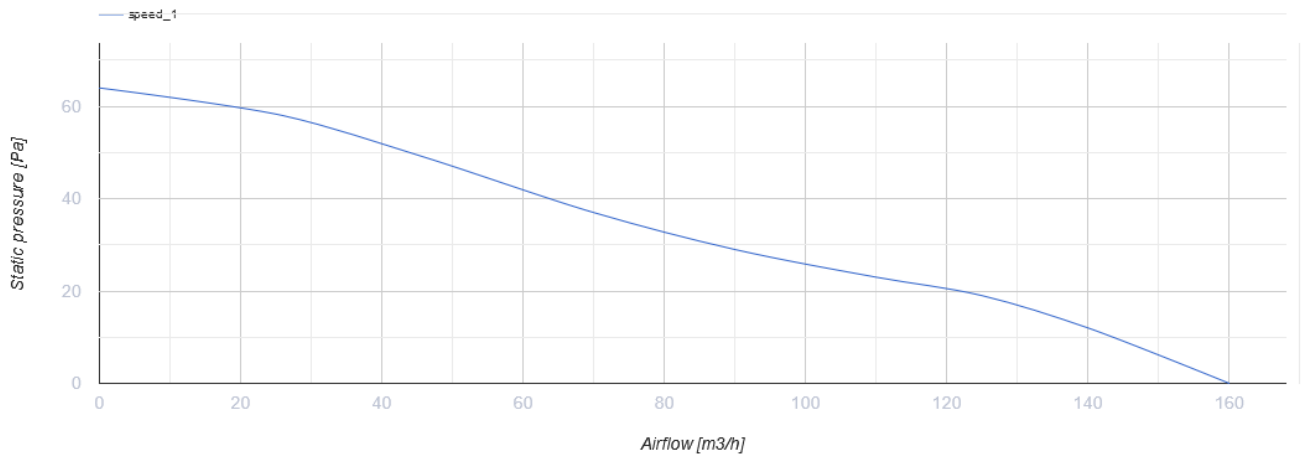

125 Ace T

Vents Ace - Axial-Abluftventilator für Privathaushalte von Design Concept mit gemischtem Laufrad für alle, die Wert auf Energieeffizienz, hohen Luftdurchsatz und geringe Geräusentwicklung legen

- Max. Förderleistung: 160
- Schalldruckpegel LpA @ 3 m: 32
- Motortyp: AC
- Laufradtyp: Mixed
- Gehäusematerial: Kunststoff
- Timer: Nachlaufschalter

	Maßeinheit	125 Ace T
Luftkanalgröße	mm	125
Speed	-	1
Versorgungsspannung min	V	220
Versorgungsspannung max	V	240
Frequenz der Netzversorgung	Hz	50
Leistung	W	17
Stromaufnahme	A	0.11
Max. Förderleistung	m ³ /h	160
Drehzahl	-	2200
Schalldruckpegel LpA @ 3 m	dB(A)	32
Gewicht	kg	0
Ambientlufttemperatur, min	°C	1
Ambientlufttemperatur, max	°C	40
Schutzart	-	IP44

Abmessungen

ØD	B	L	L1
124	180	85	37

Zubehör

Dekorplatten

Produktname	Foto	Beschreibung
FP 180 Plain		Abnehmbare Dekorabdeckungen sind eine universelle Lösung, mit der den Verbrauchern ermöglicht wird, das Design eines Ventilators oder Lüftungsgitters für jedes Interieur eines Badezimmers oder einer Küche auszusuchen.
FP 180 Plain red		Abnehmbare Dekorabdeckungen sind eine universelle Lösung, mit der den Verbrauchern ermöglicht wird, das Design eines Ventilators oder Lüftungsgitters für jedes Interieur eines Badezimmers oder einer Küche auszusuchen.
FP 180 Plain black sapphire		Abnehmbare Dekorabdeckungen sind eine universelle Lösung, mit der den Verbrauchern ermöglicht wird, das Design eines Ventilators oder Lüftungsgitters für jedes Interieur eines Badezimmers oder einer Küche auszusuchen.