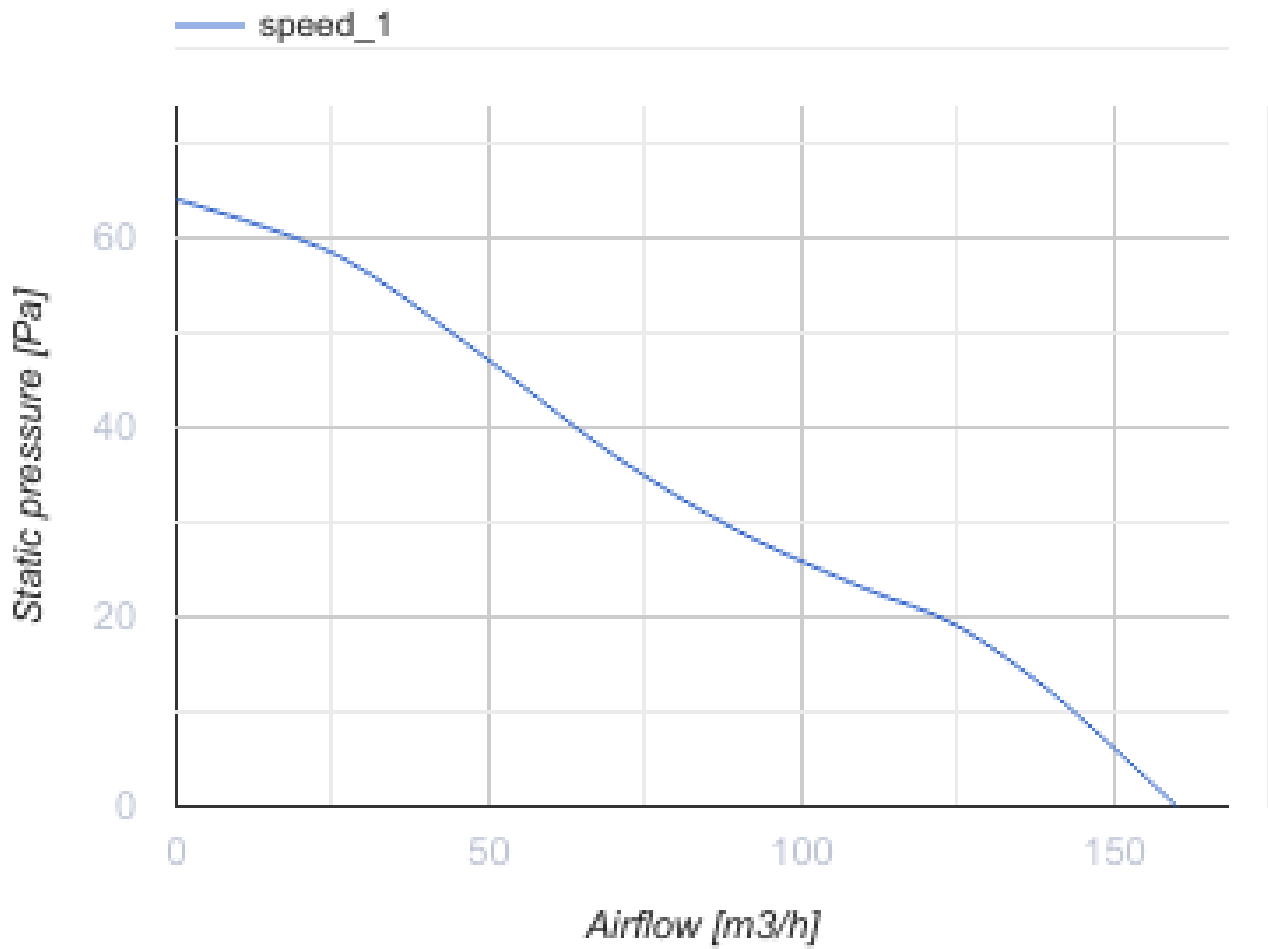

125 Ace T

Geräuscharme Axial-Abluftventilatoren mit geringem Energieverbrauch, kompatibel mit Dekorplatten
Design Konzept

- Max. Förderleistung: 160
- Schalldruckpegel LpA @ 3 m: 32
- Motortyp: AC
- Laufradtyp: Mixed
- Gehäusematerial: Kunststoff
- Timer: Nachlaufschalter

	Maßeinheit	125 Ace T
Luftkanalgröße	mm	125
Speed	-	1
Versorgungsspannung min	V	220
Versorgungsspannung max	V	240
Frequenz der Netzversorgung	Hz	50
Leistung	W	17
Stromaufnahme	A	0.11
Max. Förderleistung	m ³ /h	160
Drehzahl	-	2200
Schalldruckpegel LpA @ 3 m	dB(A)	32
Gewicht	kg	0
Ambientlufttemperatur, min	°C	1
Ambientlufttemperatur, max	°C	40
Schutzart	-	IP44