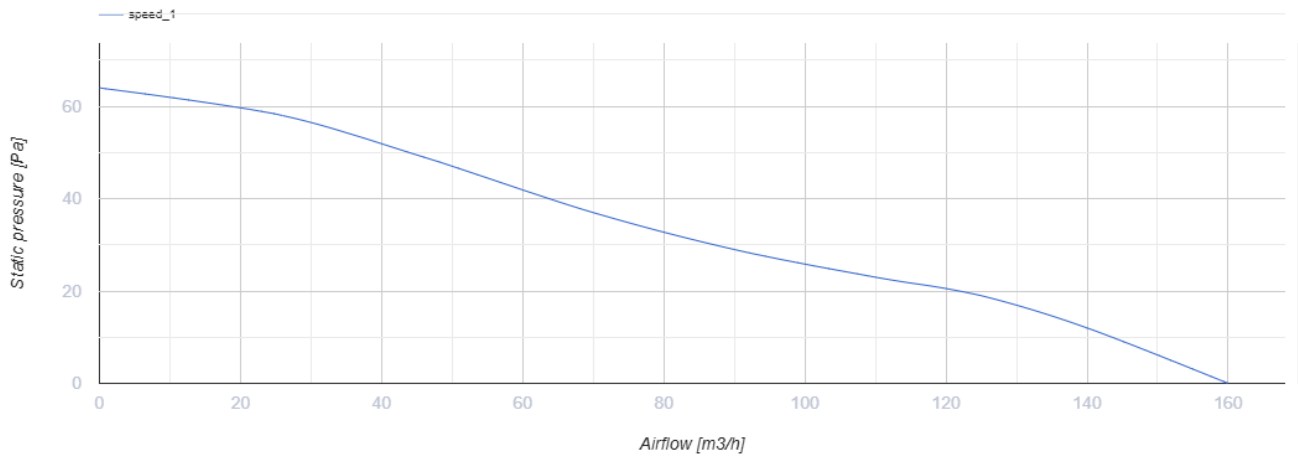

125 Ace T

Vents Ace - Axial-Abluftventilator für Privathaushalte von Design Concept mit gemischtem Laufrad für alle, die Wert auf Energieeffizienz, hohen Luftdurchsatz und geringe Geräusentwicklung legen

- Max. Förderleistung: 160
- Schalldruckpegel LpA @ 3 m: 32
- Motortyp: AC
- Laufradtyp: Mixed
- Gehäusematerial: Plastic
- Timer: Turn off timer

	Maßeinheit	125 Ace T
Luftkanalgröße	mm	125
Speed	-	1
Versorgungsspannung min	V	220
Versorgungsspannung max	V	240
Frequenz der Netzversorgung	Hz	50
Leistung	W	17
Stromaufnahme	A	0.11
Max. Förderleistung	m ³ /h	160
Drehzahl	-	2200
Schalldruckpegel LpA @ 3 m	dB(A)	32
Gewicht	kg	0
Ambientlufttemperatur, min	°C	1
Ambientlufttemperatur, max	°C	40
Schutzart	-	IP44