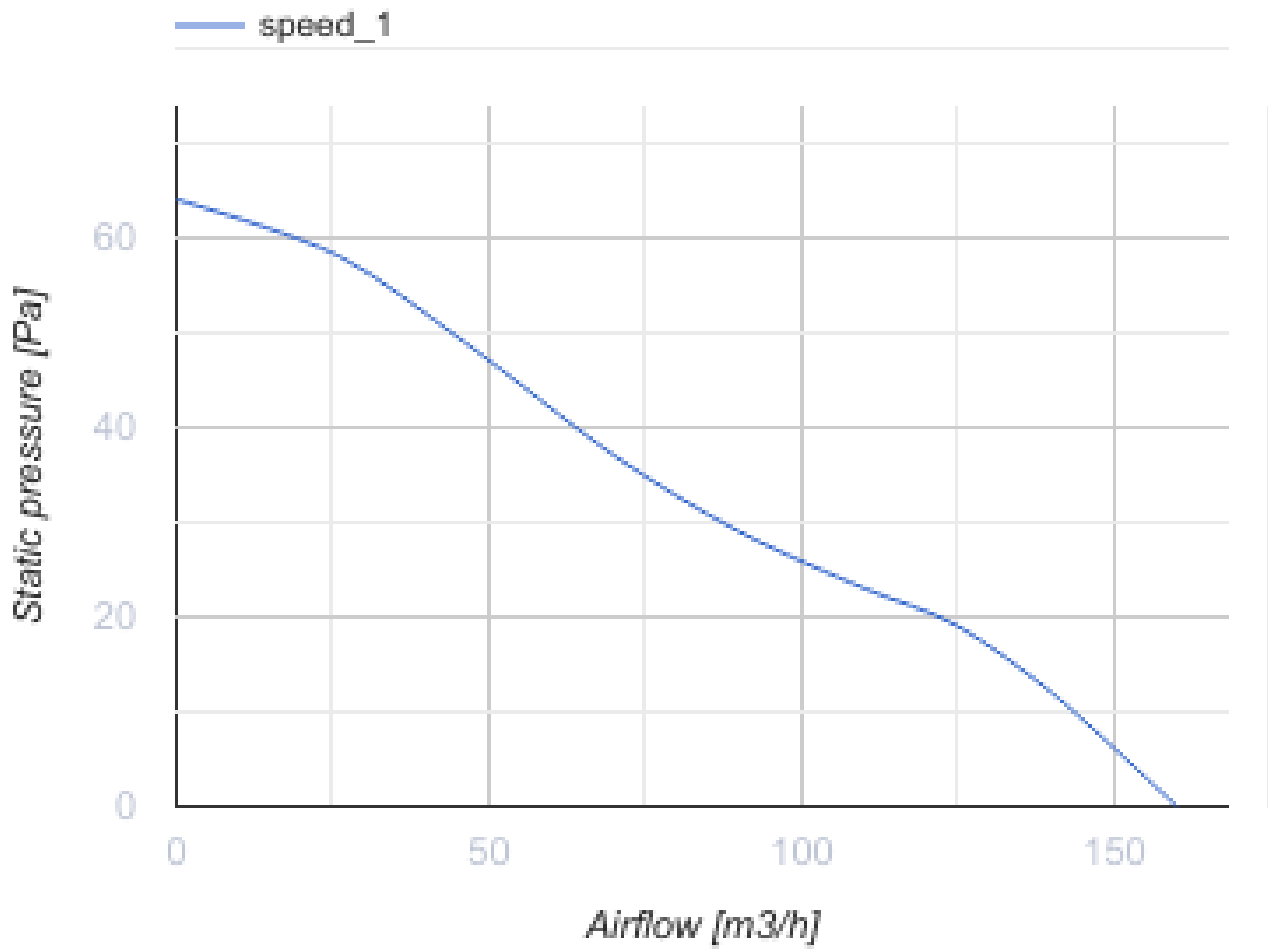

- Max. Förderleistung: 160
- Schalldruckpegel LpA @ 3 m: 32
- Motortyp: AC
- Laufradtyp: Mixed
- Gehäusematerial: Plastic
- Timer: Turn off timer

	Maßeinheit	125 Ace T
Luftkanalgröße	mm	125
Speed	-	1
Versorgungsspannung min	V	220
Versorgungsspannung max	V	240
Frequenz der Netzversorgung	Hz	50
Leistung	W	17
Stromaufnahme	A	0.11
Max. Förderleistung	m <sup>3</sup> /h	160
Drehzahl	-	2200
Schalldruckpegel LpA @ 3 m	dB(A)	32
Gewicht	kg	0
Ambientlufttemperatur, min	°C	1
Ambientlufttemperatur, max	°C	40
Schutzart	-	IP44

### Abmessungen

ØD	B	L	L1
124	180	85	37