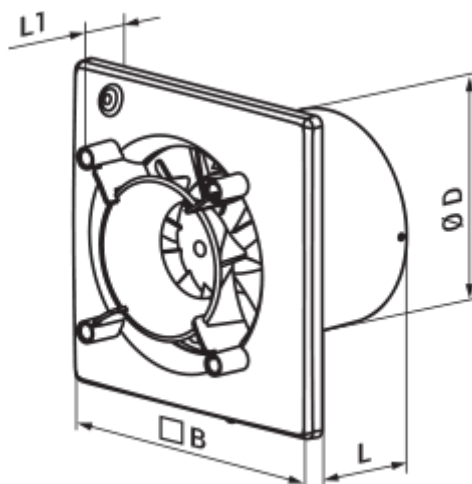

Abmessungen

ØD	B	L	L1
124	180	85	37