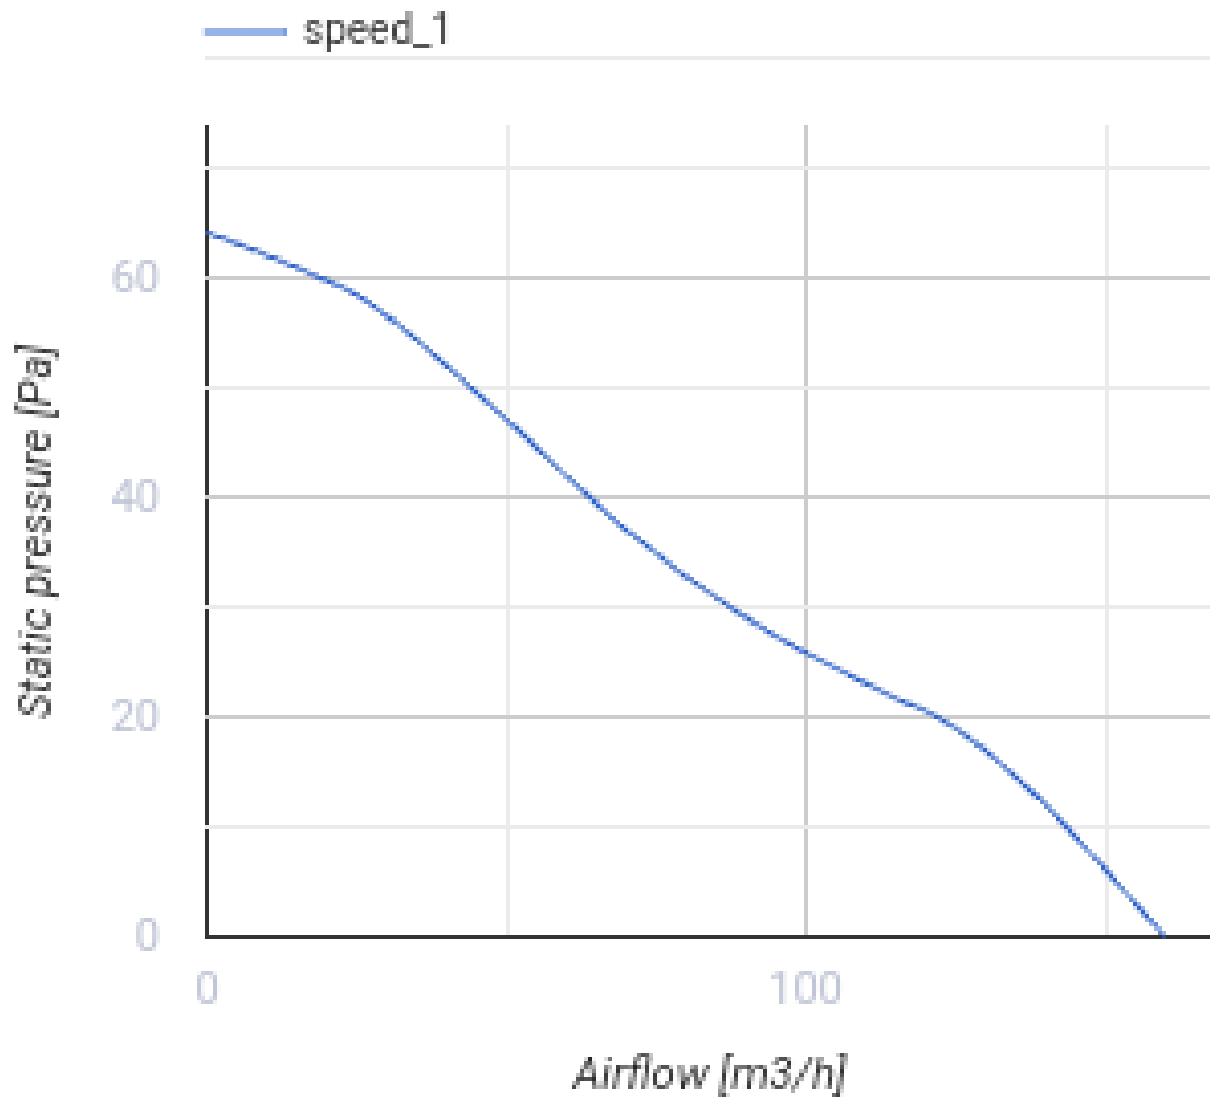

125 Ace T K L

Vents Ace - Axial-Abluftventilator für Privathaushalte von Design Concept mit gemischtem Laufrad für alle, die Wert auf Energieeffizienz, hohen Luftdurchsatz und geringe Geräusentwicklung legen

- Max. Förderleistung: 160
- Schalldruckpegel LpA @ 3 m: 32
- Motortyp: AC
- Laufradtyp: Mixed
- Gehäusematerial: Kunststoff
- Rückströmungsschutz: Backdraft damper
- Timer: Nachlaufschalter

	Maßeinheit	125 Ace T K L
Luftkanalgröße	mm	125
Speed	-	1
Versorgungsspannung min	V	220
Versorgungsspannung max	V	240
Frequenz der Netzversorgung	Hz	50
Leistung	W	17
Stromaufnahme	A	0.11
Max. Förderleistung	m ³ /h	160
Drehzahl	-	2200
Schalldruckpegel LpA @ 3 m	dB(A)	32
Gewicht	kg	0
Ambientlufttemperatur, min	°C	1
Ambientlufttemperatur, max	°C	40
Schutzart	-	IP44