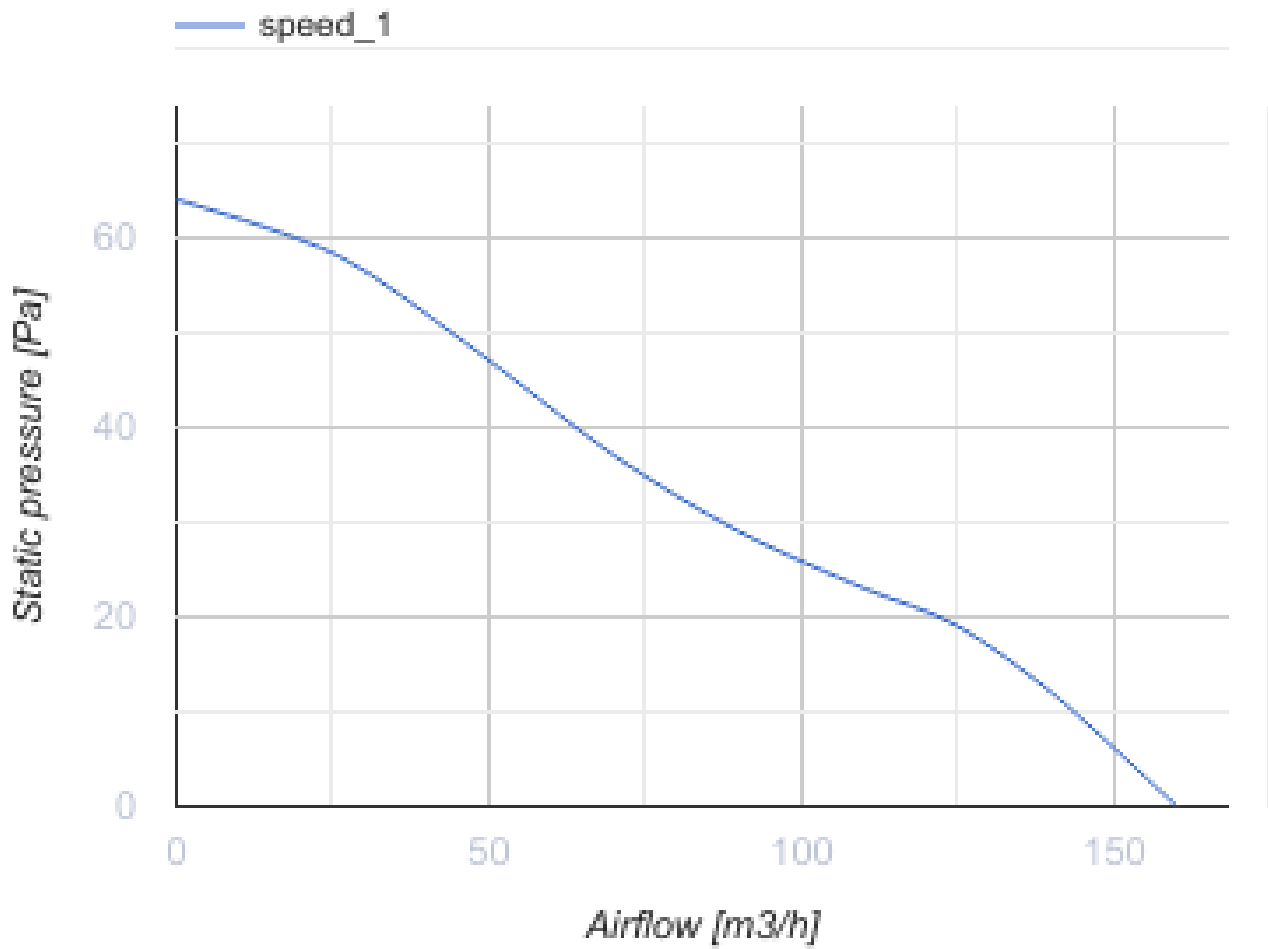

125 Ace T K L

Vents Ace - Axial-Abluftventilator für Privathaushalte von Design Concept mit gemischtem Laufrad für alle, die Wert auf Energieeffizienz, hohen Luftdurchsatz und geringe Geräusentwicklung legen

- Max. Förderleistung: 160
- Schalldruckpegel LpA @ 3 m: 32
- Motortyp: AC
- Laufradtyp: Mixed
- Gehäusematerial: Plastic
- Rückströmungsschutz: Backdraft damper
- Timer: Turn off timer

	Maßeinheit	125 Ace T K L
Luftkanalgröße	mm	125
Speed	-	1
Versorgungsspannung min	V	220
Versorgungsspannung max	V	240
Frequenz der Netzversorgung	Hz	50
Leistung	W	17
Stromaufnahme	A	0.11
Max. Förderleistung	m ³ /h	160
Drehzahl	-	2200
Schalldruckpegel LpA @ 3 m	dB(A)	32
Gewicht	kg	0
Ambientlufttemperatur, min	°C	1
Ambientlufttemperatur, max	°C	40
Schutzart	-	IP44