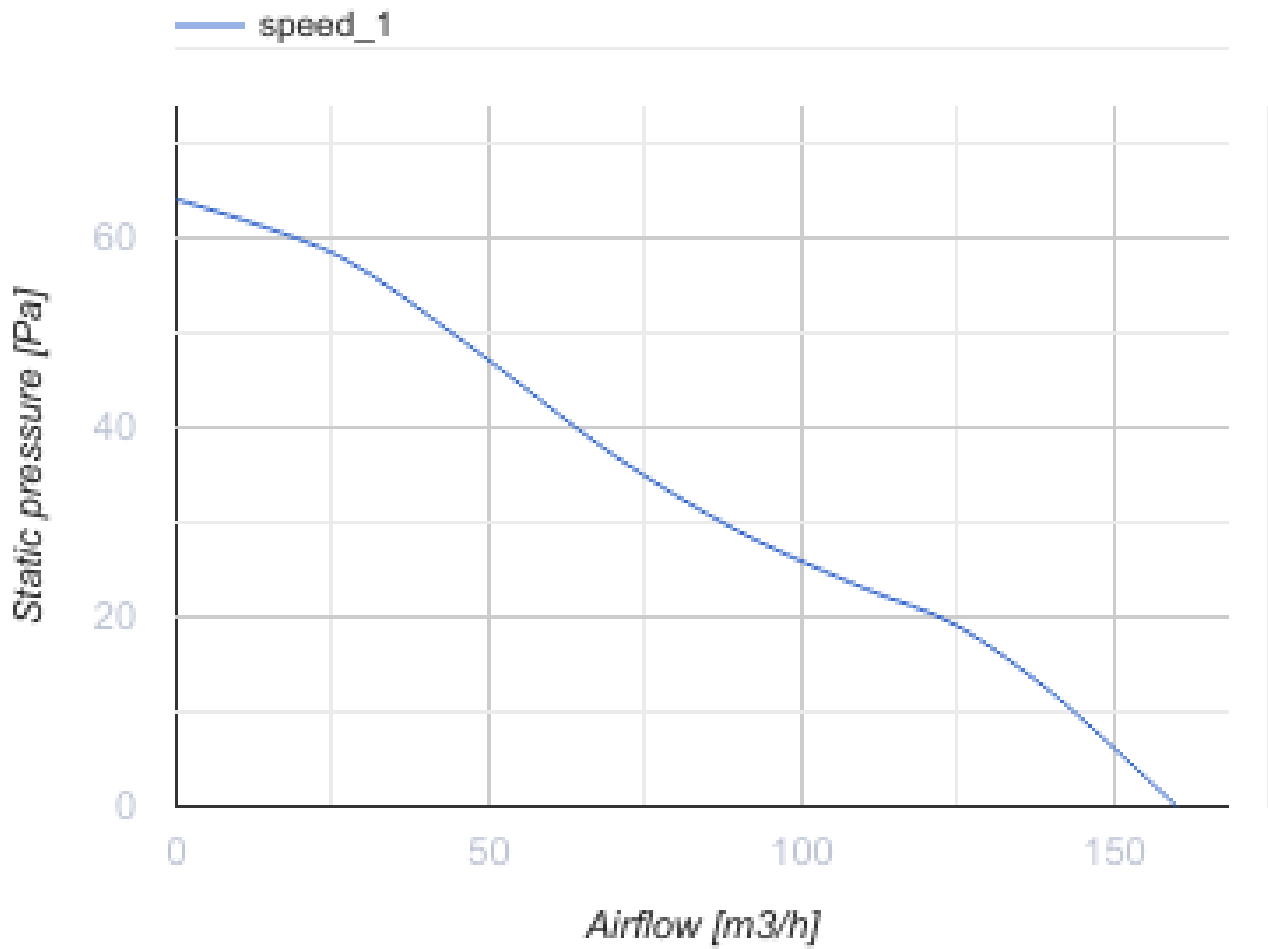

125 Ace T K L

Vents Ace - Axial-Abluftventilator für Privathaushalte von Design Concept mit gemischtem Laufrad für alle, die Wert auf Energieeffizienz, hohen Luftdurchsatz und geringe Geräusentwicklung legen

- Max. Förderleistung: 160
- Schalldruckpegel LpA @ 3 m: 32
- Motortyp: AC
- Laufradtyp: Mixed
- Gehäusematerial: Kunststoff
- Rückströmungsschutz: Backdraft damper
- Timer: Nachlaufschalter

	Maßeinheit	125 Ace T K L
Luftkanalgröße	mm	125
Speed	-	1
Versorgungsspannung min	V	220
Versorgungsspannung max	V	240
Frequenz der Netzversorgung	Hz	50
Leistung	W	17
Stromaufnahme	A	0.11
Max. Förderleistung	m ³ /h	160
Drehzahl	-	2200
Schalldruckpegel LpA @ 3 m	dB(A)	32
Gewicht	kg	0
Ambientlufttemperatur, min	°C	1
Ambientlufttemperatur, max	°C	40
Schutzart	-	IP44