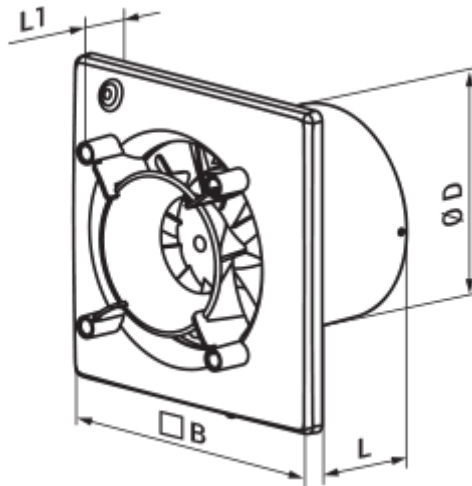

Zubehör

Dekorplatten

Produktname	Foto	Beschreibung
FP 180 Plain		Abnehmbare Dekorabdeckungen sind eine universelle Lösung, mit der den Verbrauchern ermöglicht wird, das Design eines Ventilators oder Lüftungsgitters für jedes Interieur eines Badezimmers oder einer Küche auszusuchen.
FP 180 Plain red		Abnehmbare Dekorabdeckungen sind eine universelle Lösung, mit der den Verbrauchern ermöglicht wird, das Design eines Ventilators oder Lüftungsgitters für jedes Interieur eines Badezimmers oder einer Küche auszusuchen.
FP 180 Plain black sapphire		Abnehmbare Dekorabdeckungen sind eine universelle Lösung, mit der den Verbrauchern ermöglicht wird, das Design eines Ventilators oder Lüftungsgitters für jedes Interieur eines Badezimmers oder einer Küche auszusuchen.
FP 180 Plain metallic		Abnehmbare Dekorabdeckungen sind eine universelle Lösung, mit der den Verbrauchern ermöglicht wird, das Design eines Ventilators oder Lüftungsgitters für jedes Interieur eines Badezimmers oder einer Küche auszusuchen.
FP 180 Plain wing		Abnehmbare Dekorabdeckungen sind eine universelle Lösung, mit der den Verbrauchern ermöglicht wird, das Design eines Ventilators oder Lüftungsgitters für jedes Interieur eines Badezimmers oder einer Küche auszusuchen.
FP 180 Aqua		Abnehmbare Dekorabdeckungen sind eine universelle Lösung, mit der den Verbrauchern ermöglicht wird, das Design eines Ventilators oder Lüftungsgitters für jedes Interieur eines Badezimmers oder einer Küche auszusuchen.
FP 180 Mars		Abnehmbare Dekorabdeckungen sind eine universelle Lösung, mit der den Verbrauchern ermöglicht wird, das Design eines Ventilators oder Lüftungsgitters für jedes Interieur eines Badezimmers oder einer Küche auszusuchen.
FP 180 Mystery		Abnehmbare Dekorabdeckungen sind eine universelle Lösung, mit der den Verbrauchern ermöglicht wird, das Design eines Ventilators oder Lüftungsgitters für jedes Interieur eines Badezimmers oder einer Küche auszusuchen.
FP 180 Plain chrome		Abnehmbare Dekorabdeckungen sind eine universelle Lösung, mit der den Verbrauchern ermöglicht wird, das Design eines Ventilators oder Lüftungsgitters für jedes Interieur eines Badezimmers oder einer Küche auszusuchen.