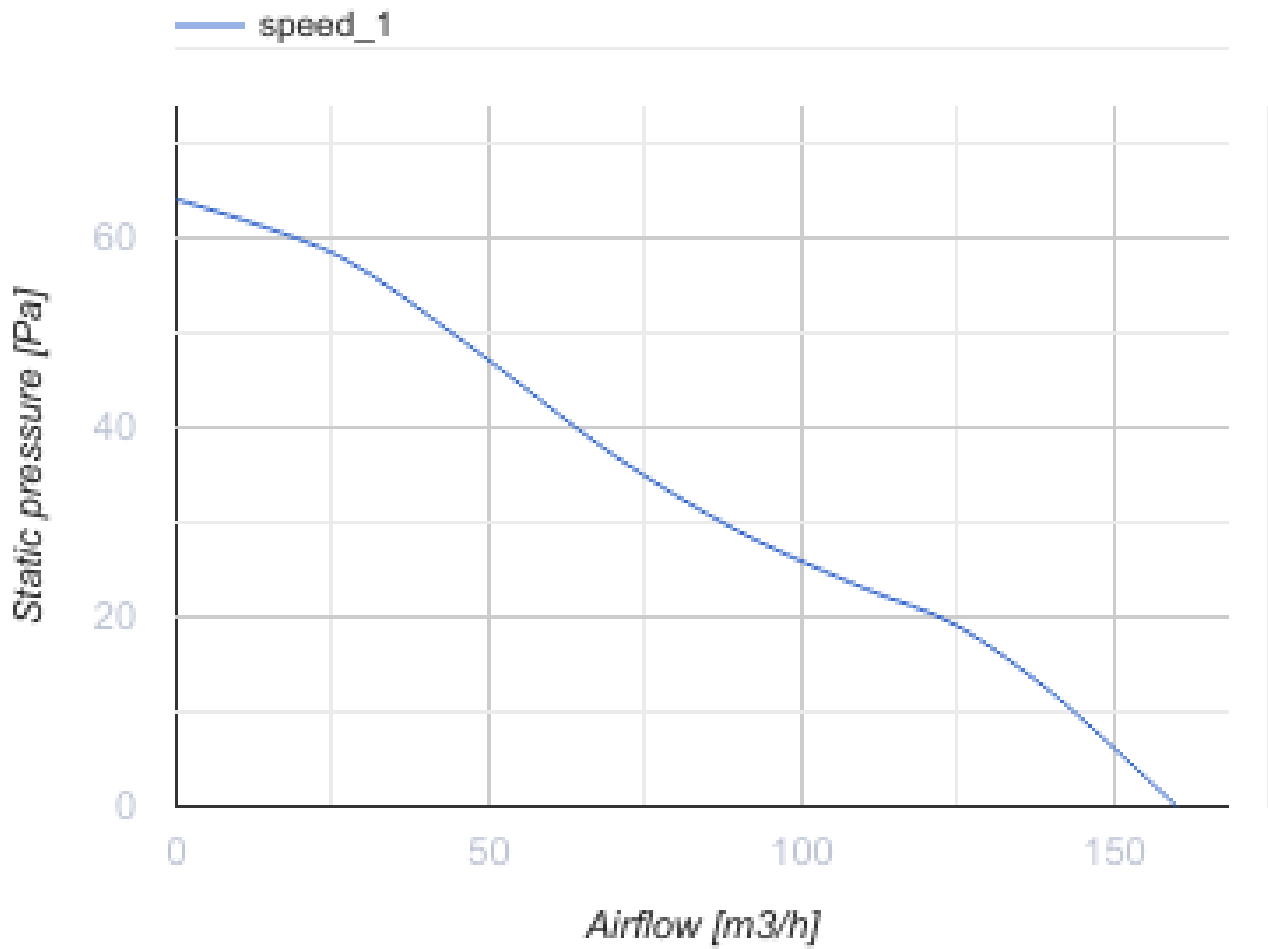

125 Ace T L

Vents Ace - Axial-Abluftventilator für Privathaushalte von Design Concept mit gemischtem Laufrad für alle, die Wert auf Energieeffizienz, hohen Luftdurchsatz und geringe Geräusentwicklung legen

- Max. Förderleistung: 160
- Schalldruckpegel LpA @ 3 m: 32
- Motortyp: AC
- Laufradtyp: Mixed
- Gehäusematerial: Kunststoff
- Timer: Nachlaufschalter

	Maßeinheit	125 Ace T L
Luftkanalgröße	mm	125
Speed	-	1
Versorgungsspannung min	V	220
Versorgungsspannung max	V	240
Frequenz der Netzversorgung	Hz	50
Leistung	W	17
Stromaufnahme	A	0.11
Max. Förderleistung	m ³ /h	160
Drehzahl	-	2200
Schalldruckpegel LpA @ 3 m	dB(A)	32
Gewicht	kg	0
Ambientlufttemperatur, min	°C	1
Ambientlufttemperatur, max	°C	40
Schutzart	-	IP44