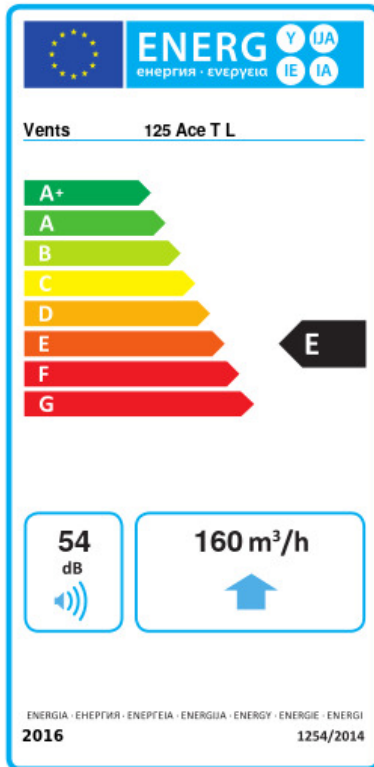

125 Ace T L

Geräuscharme Axial-Abluftventilatoren mit geringem Energieverbrauch, kompatibel mit Dekorplatten Design Konzept

- Max. Förderleistung: 160
- Schalldruckpegel LpA @ 3 m: 32
- Motortyp: AC
- Laufradtyp: Mixed
- Gehäusematerial: Kunststoff
- Timer: Nachlaufschalter

	Maßeinheit	125 Ace T L
Luftkanalgröße	mm	125
Speed	-	1
Versorgungsspannung min	V	220
Versorgungsspannung max	V	240
Frequenz der Netzversorgung	Hz	50
Leistung	W	17
Stromaufnahme	A	0.11
Max. Förderleistung	m ³ /h	160
Drehzahl	-	2200
Schalldruckpegel LpA @ 3 m	dB(A)	32
Gewicht	kg	0
Ambientlufttemperatur, min	°C	1
Ambientlufttemperatur, max	°C	40
Schutzart	-	IP44

Flansche

Produktname	Foto	Beschreibung
FO 125		Das Fensterflansch ist einsetzbar für alle VENTS Lüfter, außer VKO, VKO1, iFan, Quiet, MAO, CF

Ecodesign

Warenzeichen	Vents					
Modell	125 Ace T L					
Specific energy consumption (SEC) (kWh/(m²/a))	Kalt		Durchschnittlich		Warm	
	-33.3	B	-15.4	E	-5.1	F
Typ des Lüftungsgeräts	Unidirectional					
Antriebsart	Single speed					
Art des Wärmerückgewinnungssystems	Keines					
Max. Luftvolumenstrom (m³/h)	160					
Elektrische Eingangsleistung (W)	18					
Bezugs-Luftvolumenstrom (m³/s)	0.031					
Specific power input (SPI) (W/(m³/h))	0.113					
Control typology	Clock control					
Maximum external leakage rates (%)	2.7					
Sound power level (dB(A))	54					
Angabe des Typs	RVU UVU					
The annual electricity consumption (AEC) (kWh/a)	Kalt		Durchschnittlich		Warm	
	134		134		134	
The annual heating saved (AHS) (kWh/a)	Kalt		Durchschnittlich		Warm	
	3667		1874		848	