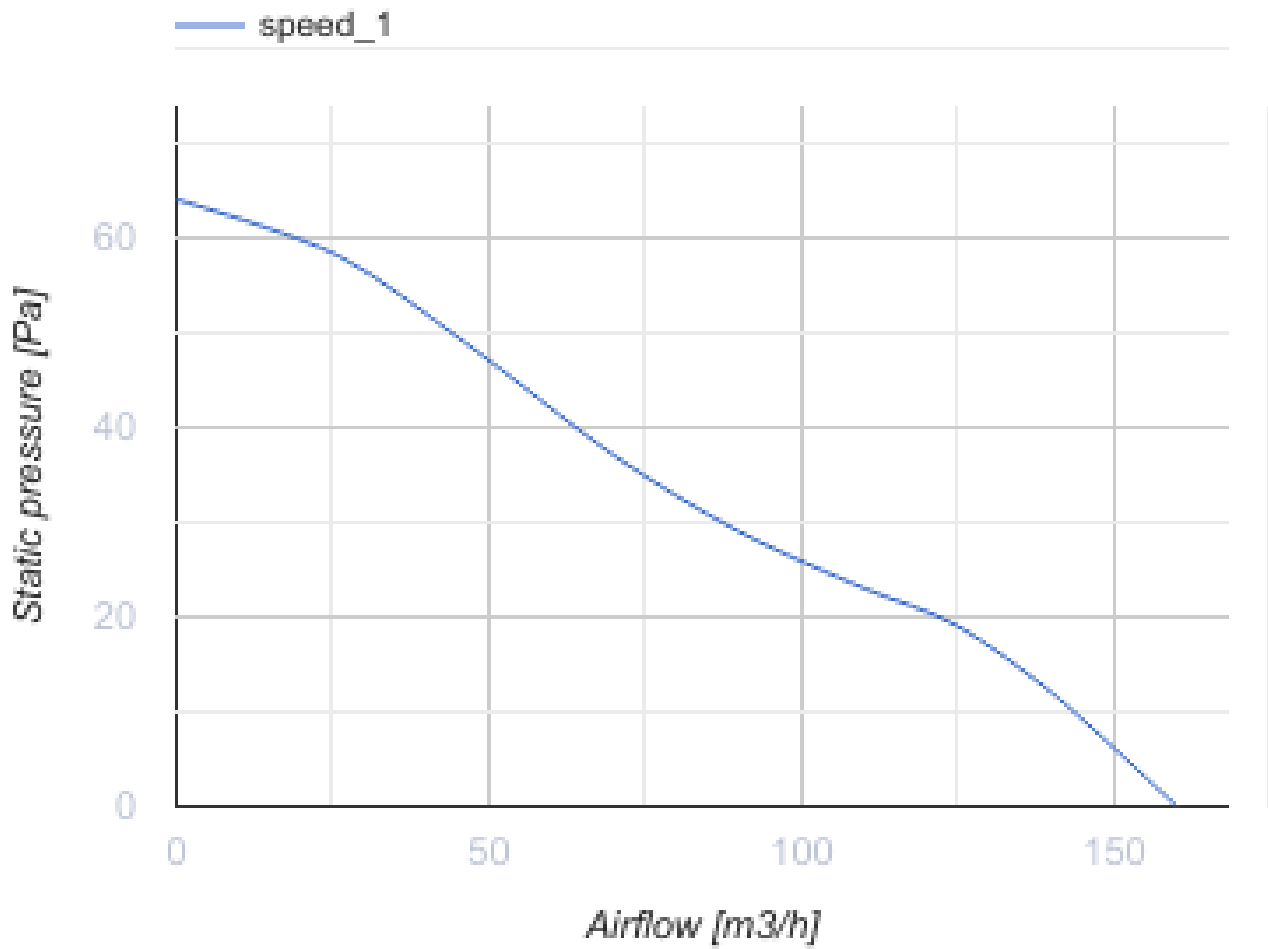

125 Ace T L

Geräuscharme Axial-Abluftventilatoren mit geringem Energieverbrauch, kompatibel mit Dekorplatten Design Konzept

- Max. Förderleistung: 160
- Schalldruckpegel LpA @ 3 m: 32
- Motortyp: AC
- Laufradtyp: Mixed
- Gehäusematerial: Kunststoff
- Timer: Nachlaufschalter

	Maßeinheit	125 Ace T L
Luftkanalgröße	mm	125
Speed	-	1
Versorgungsspannung min	V	220
Versorgungsspannung max	V	240
Frequenz der Netzversorgung	Hz	50
Leistung	W	17
Stromaufnahme	A	0.11
Max. Förderleistung	m ³ /h	160
Drehzahl	-	2200
Schalldruckpegel LpA @ 3 m	dB(A)	32
Gewicht	kg	0
Ambientlufttemperatur, min	°C	1
Ambientlufttemperatur, max	°C	40
Schutzart	-	IP44