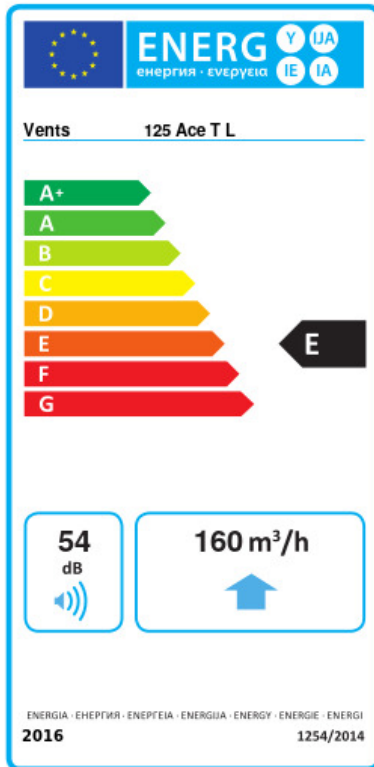

- Max. Förderleistung: 160
- Schalldruckpegel LpA @ 3 m: 32
- Motortyp: AC
- Laufradtyp: Mixed
- Gehäusematerial: Kunststoff
- Timer: Nachlaufschalter

	Maßeinheit	125 Ace T L
Luftkanalgröße	mm	125
Speed	-	1
Versorgungsspannung min	V	220
Versorgungsspannung max	V	240
Frequenz der Netzversorgung	Hz	50
Leistung	W	17
Stromaufnahme	A	0.11
Max. Förderleistung	m ³ /h	160
Drehzahl	-	2200
Schalldruckpegel LpA @ 3 m	dB(A)	32
Gewicht	kg	0
Ambientlufttemperatur, min	°C	1
Ambientlufttemperatur, max	°C	40
Schutzart	-	IP44

Flansche

Produktname	Foto	Beschreibung
FO_125		Das Fensterflansch ist einsetzbar für alle VENTS Lüfter, außer VKO, VKO1, iFan, Quiet, MAO, CF

Ecodesign

Warenzeichen	Vents					
Modell	125 Ace T L					
Specific energy consumption (SEC) (kWh/(m ² /a))	Kalt		Durchschnittlich		Warm	
	-33.3	B	-15.4	E	-5.1	F
Typ des Lüftungsgeräts	Unidirectional					
Antriebsart	Single speed					
Art des Wärmerückgewinnungssystems	Keines					
Max. Luftvolumenstrom (m ³ /h)	160					
Elektrische Eingangsleistung (W)	18					
Bezugs-Luftvolumenstrom (m ³ /s)	0.031					
Specific power input (SPI) (W/(m ³ /h))	0.113					
Control typology	Clock control					
Maximum external leakage rates (%)	2.7					
Angabe des Typs	RVU UVU					
Sound power level (dB(A))	54					
The annual electricity consumption (AEC) (kWh/a)	Kalt		Durchschnittlich		Warm	
	134		134		134	
The annual heating saved (AHS) (kWh/a)	Kalt		Durchschnittlich		Warm	
	3667		1874		848	