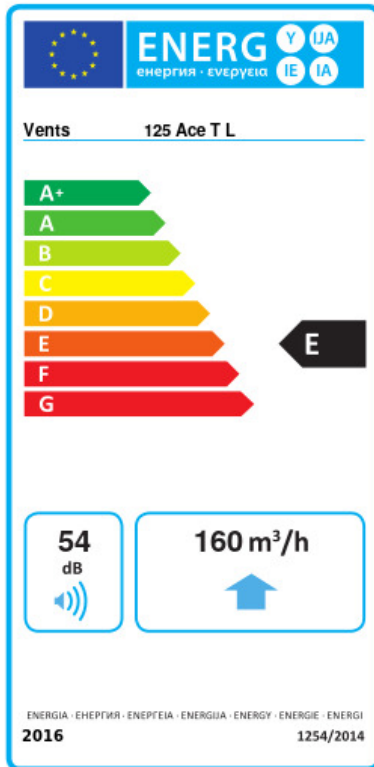

- Max. Förderleistung: 160
- Schalldruckpegel LpA @ 3 m: 32
- Motortyp: AC
- Laufradtyp: Mixed
- Gehäusematerial: Plastic
- Timer: Turn off timer

	Maßeinheit	125 Ace T L
Luftkanalgröße	mm	125
Speed	-	1
Versorgungsspannung min	V	220
Versorgungsspannung max	V	240
Frequenz der Netzversorgung	Hz	50
Leistung	W	17
Stromaufnahme	A	0.11
Max. Förderleistung	m ³ /h	160
Drehzahl	-	2200
Schalldruckpegel LpA @ 3 m	dB(A)	32
Gewicht	kg	0
Ambientlufttemperatur, min	°C	1
Ambientlufttemperatur, max	°C	40
Schutzart	-	IP44

Flansche

Produktname	Foto	Beschreibung
FO 125		Das Fensterflansch ist einsetzbar für alle VENTS Lüfter, außer VKO, VKO1, iFan, Quiet, MAO, CF

Ecodesign

Warenzeichen	Vents					
Modell	125 Ace T L					
Specific energy consumption (SEC) (kWh/(m²/a))	Kalt		Durchschnittlich		Warm	
	-33.3	B	-15.4	E	-5.1	F
Typ des Lüftungsgeräts	Unidirectional					
Antriebsart	Single speed					
Art des Wärmerückgewinnungssystems	Keines					
Max. Luftvolumenstrom (m³/h)	160					
Elektrische Eingangsleistung (W)	18					
Bezugs-Luftvolumenstrom (m³/s)	0.031					
Specific power input (SPI) (W/(m³/h))	0.113					
Control typology	Clock control					
Maximum external leakage rates (%)	2.7					
Sound power level (dB(A))	54					
Angabe des Typs	RVU UVU					
The annual electricity consumption (AEC) (kWh/a)	Kalt		Durchschnittlich		Warm	
	134		134		134	
The annual heating saved (AHS) (kWh/a)	Kalt		Durchschnittlich		Warm	
	3667		1874		848	