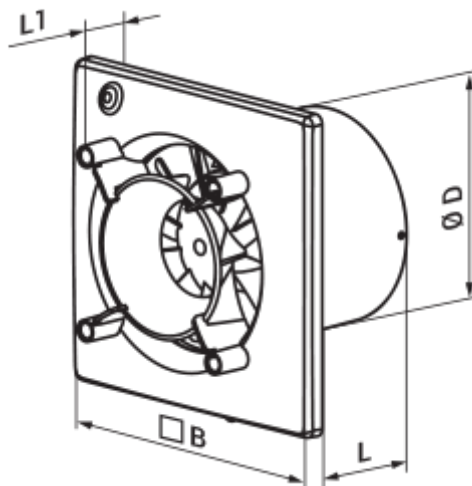

Unit category	-	RVU
Typ des Lüftungsgeräts	-	Unidirectional
Antriebsart	-	Single speed
Art des Wärmerückgewinnungssystems	-	Keines
Max. Luftvolumenstrom	m³/h	160
Elektrische Eingangsleistung	W	18
Bezugs-Luftvolumenstrom	m³/s	0.031
Specific power input (SPI)	W/(m³/h)	0.113
Control typology	-	Clock control
Maximum external leakage rates	%	2.7
Kalt - Jährlicher Stromverbrauch (JSV)	kWh/a	134
Durchschnittlich - Jährlicher Stromverbrauch (JSV)	kWh/a	134
The annual electricity consumption (AEC) Warm	kWh/a	134
Kalt - Jährliche Einsparung an Heizenergie (JEH)	kWh/a	3667
The annual heating saved (AHS) Average	kWh/a	1874
The annual heating saved (AHS) Warm	kWh/a	848
Sound power level	dB(A)	54
Angabe des Typs	-	RVU UVU

Abmessungen

ØD	B	L	L1
124	180	85	37

Zubehör

Dekorplatten

Produktname	Foto	Beschreibung