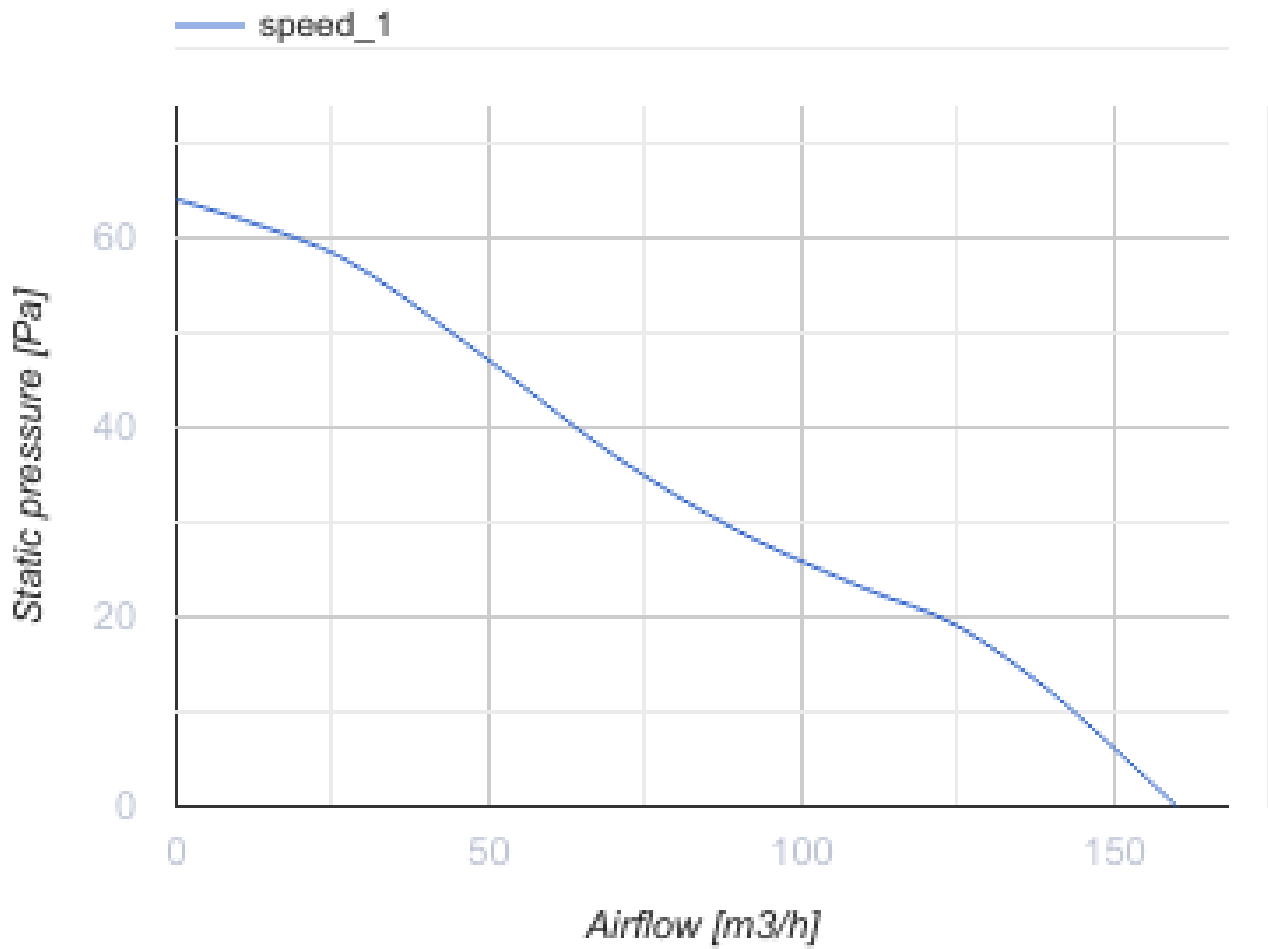

125 Ace T L

Vents Ace - Axial-Abluftventilator für Privathaushalte von Design Concept mit gemischtem Laufrad für alle, die Wert auf Energieeffizienz, hohen Luftdurchsatz und geringe Geräusentwicklung legen

- Max. Förderleistung: 160
- Schalldruckpegel LpA @ 3 m: 32
- Motortyp: AC
- Laufradtyp: Mixed
- Gehäusematerial: Plastic
- Timer: Turn off timer

	Maßeinheit	125 Ace T L
Luftkanalgröße	mm	125
Speed	-	1
Versorgungsspannung min	V	220
Versorgungsspannung max	V	240
Frequenz der Netzversorgung	Hz	50
Leistung	W	17
Stromaufnahme	A	0.11
Max. Förderleistung	m ³ /h	160
Drehzahl	-	2200
Schalldruckpegel LpA @ 3 m	dB(A)	32
Gewicht	kg	0
Ambientlufttemperatur, min	°C	1
Ambientlufttemperatur, max	°C	40
Schutzart	-	IP44