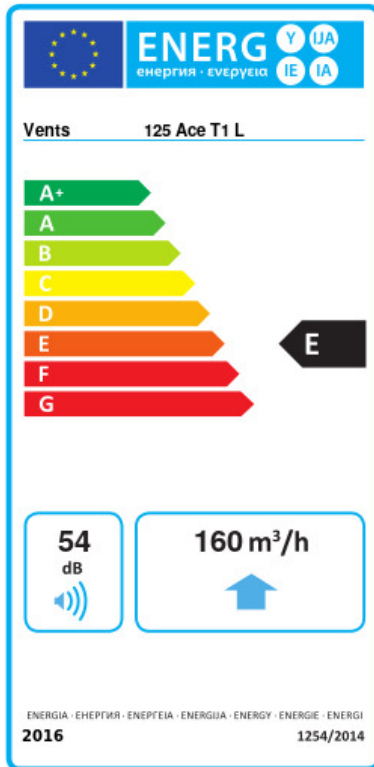

- Max. Förderleistung: 160
- Schalldruckpegel LpA @ 3 m: 32
- Motortyp: AC
- Laufradtyp: Mixed
- Gehäusematerial: Plastic
- Timer: Turn off timer

	Maßeinheit	125 Ace T1 L
Luftkanalgröße	mm	125
Speed	-	1
Versorgungsspannung min	V	220
Versorgungsspannung max	V	240
Frequenz der Netzversorgung	Hz	50
Leistung	W	17
Stromaufnahme	A	0.11
Max. Förderleistung	m ³ /h	160
Drehzahl	-	2200
Schalldruckpegel LpA @ 3 m	dB(A)	32
Gewicht	kg	0
Ambientlufttemperatur, min	°C	1
Ambientlufttemperatur, max	°C	40
Schutzart	-	IP44

Flansche

Produktname	Foto	Beschreibung
FO 125		Das Fensterflansch ist einsetzbar für alle VENTS Lüfter, außer VKO, VKO1, iFan, Quiet, MAO, CF

Ecodesign

Warenzeichen	Vents					
Modell	125 Ace T1 L					
Specific energy consumption (SEC) (kWh/(m²/a))	Kalt		Durchschnittlich		Warm	
	-33.3	B	-15.4	E	-5.1	F
Typ des Lüftungsgeräts	Unidirectional					
Antriebsart	Single speed					
Art des Wärmerückgewinnungssystems	Keines					
Max. Luftvolumenstrom (m³/h)	160					
Elektrische Eingangsleistung (W)	18					
Bezugs-Luftvolumenstrom (m³/s)	0.031					
Specific power input (SPI) (W/(m³/h))	0.113					
Control typology	Clock control					
Maximum external leakage rates (%)	2.7					
Angabe des Typs	RVU UVU					
Sound power level (dB(A))	54					
The annual electricity consumption (AEC) (kWh/a)	Kalt		Durchschnittlich		Warm	
	134		134		134	
The annual heating saved (AHS) (kWh/a)	Kalt		Durchschnittlich		Warm	
	3667		1874		848	