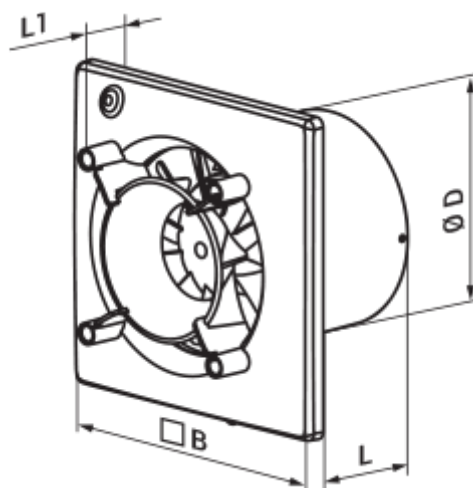

- Max. Förderleistung: 160
- Schalldruckpegel LpA @ 3 m: 32
- Motortyp: AC
- Laufradtyp: Mixed
- Gehäusematerial: Plastic
- Timer: Turn off timer

	Maßeinheit	125 Ace T1 L
Luftkanalgröße	mm	125
Speed	-	1
Versorgungsspannung min	V	220
Versorgungsspannung max	V	240
Frequenz der Netzversorgung	Hz	50
Leistung	W	17
Stromaufnahme	A	0.11
Max. Förderleistung	m <sup>3</sup> /h	160
Drehzahl	-	2200
Schalldruckpegel LpA @ 3 m	dB(A)	32
Gewicht	kg	0
Ambientlufttemperatur, min	°C	1
Ambientlufttemperatur, max	°C	40
Schutzart	-	IP44

### Abmessungen

∅D	B	L	L1
124	180	85	37