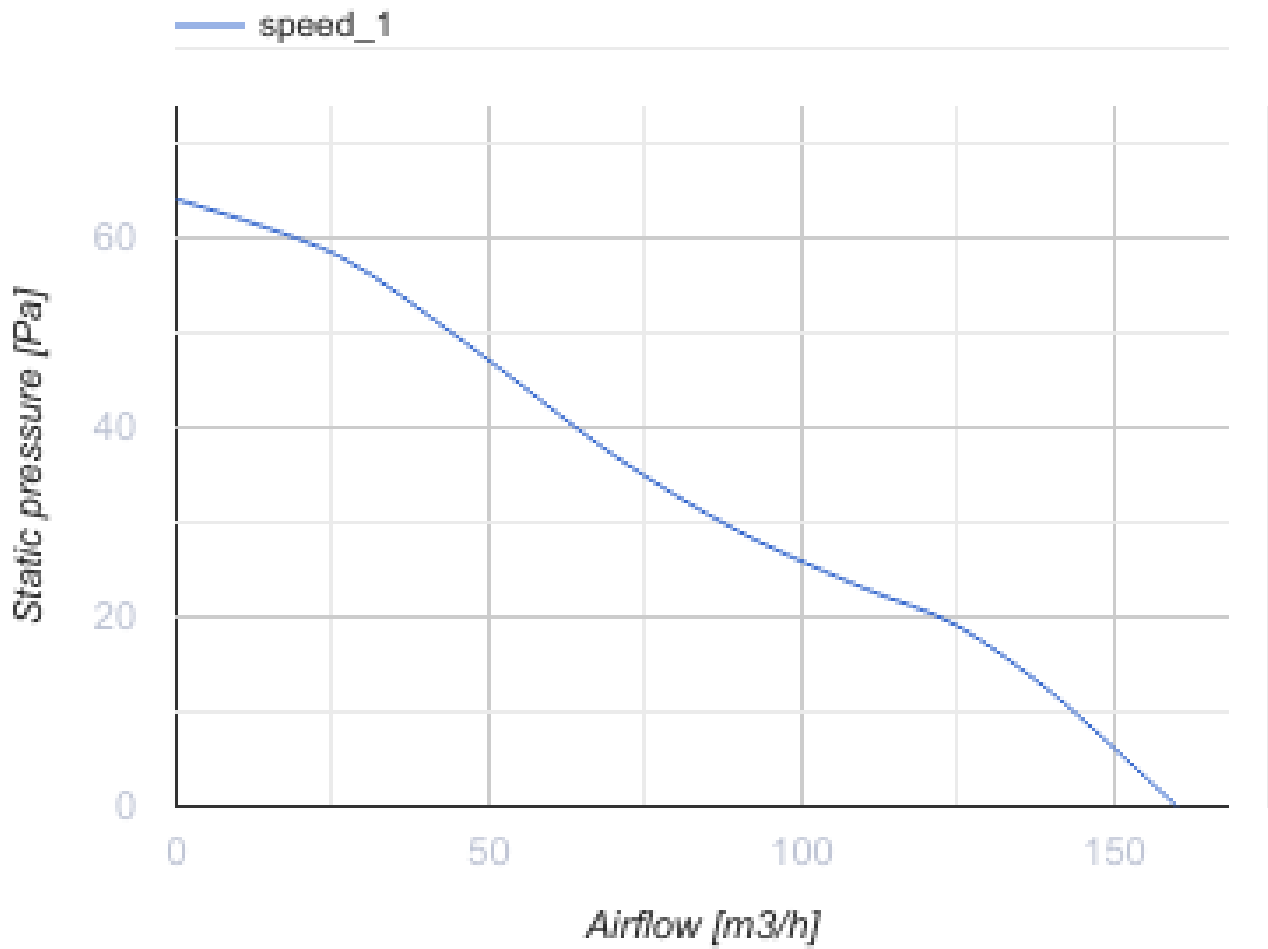

125 Ace T1 L

Vents Ace - Axial-Abluftventilator für Privathaushalte von Design Concept mit gemischtem Laufrad für alle, die Wert auf Energieeffizienz, hohen Luftdurchsatz und geringe Geräusentwicklung legen

- Max. Förderleistung: 160
- Schalldruckpegel LpA @ 3 m: 32
- Motortyp: AC
- Laufradtyp: Mixed
- Gehäusematerial: Plastic
- Timer: Turn off timer

	Maßeinheit	125 Ace T1 L
Luftkanalgröße	mm	125
Speed	-	1
Versorgungsspannung min	V	220
Versorgungsspannung max	V	240
Frequenz der Netzversorgung	Hz	50
Leistung	W	17
Stromaufnahme	A	0.11
Max. Förderleistung	m ³ /h	160
Drehzahl	-	2200
Schalldruckpegel LpA @ 3 m	dB(A)	32
Gewicht	kg	0
Ambientlufttemperatur, min	°C	1
Ambientlufttemperatur, max	°C	40
Schutzart	-	IP44