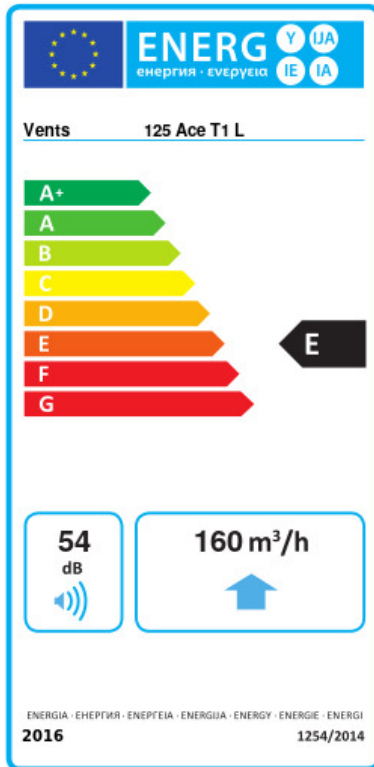

- Max. Förderleistung: 160
- Schalldruckpegel LpA @ 3 m: 32
- Motortyp: AC
- Laufradtyp: Mixed
- Gehäusematerial: Plastic
- Timer: Turn off timer

	Maßeinheit	125 Ace T1 L
Luftkanalgröße	mm	125
Speed	-	1
Versorgungsspannung min	V	220
Versorgungsspannung max	V	240
Frequenz der Netzversorgung	Hz	50
Leistung	W	17
Stromaufnahme	A	0.11
Max. Förderleistung	m <sup>3</sup> /h	160
Drehzahl	-	2200
Schalldruckpegel LpA @ 3 m	dB(A)	32
Gewicht	kg	0
Ambientlufttemperatur, min	°C	1
Ambientlufttemperatur, max	°C	40
Schutzart	-	IP44

## Ecodesign

Warenzeichen	Vents					
Modell	125 Ace T1 L					
Specific energy consumption (SEC) (kWh/(m²/a))	Kalt		Durchschnittlich		Warm	
	-33.3	B	-15.4	E	-5.1	F
Typ des Lüftungsgeräts	Unidirectional					
Antriebsart	Single speed					
Art des Wärmerückgewinnungssystems	Keines					
Max. Luftvolumenstrom (m³/h)	160					
Elektrische Eingangsleistung (W)	18					
Bezugs-Luftvolumenstrom (m³/s)	0.031					
Specific power input (SPI) (W/(m³/h))	0.113					
Control typology	Clock control					
Maximum external leakage rates (%)	2.7					
Sound power level (dB(A))	54					
Angabe des Typs	RVU UVU					
The annual electricity consumption (AEC) (kWh/a)	Kalt		Durchschnittlich		Warm	
	134		134		134	
The annual heating saved (AHS) (kWh/a)	Kalt		Durchschnittlich		Warm	
	3667		1874		848	