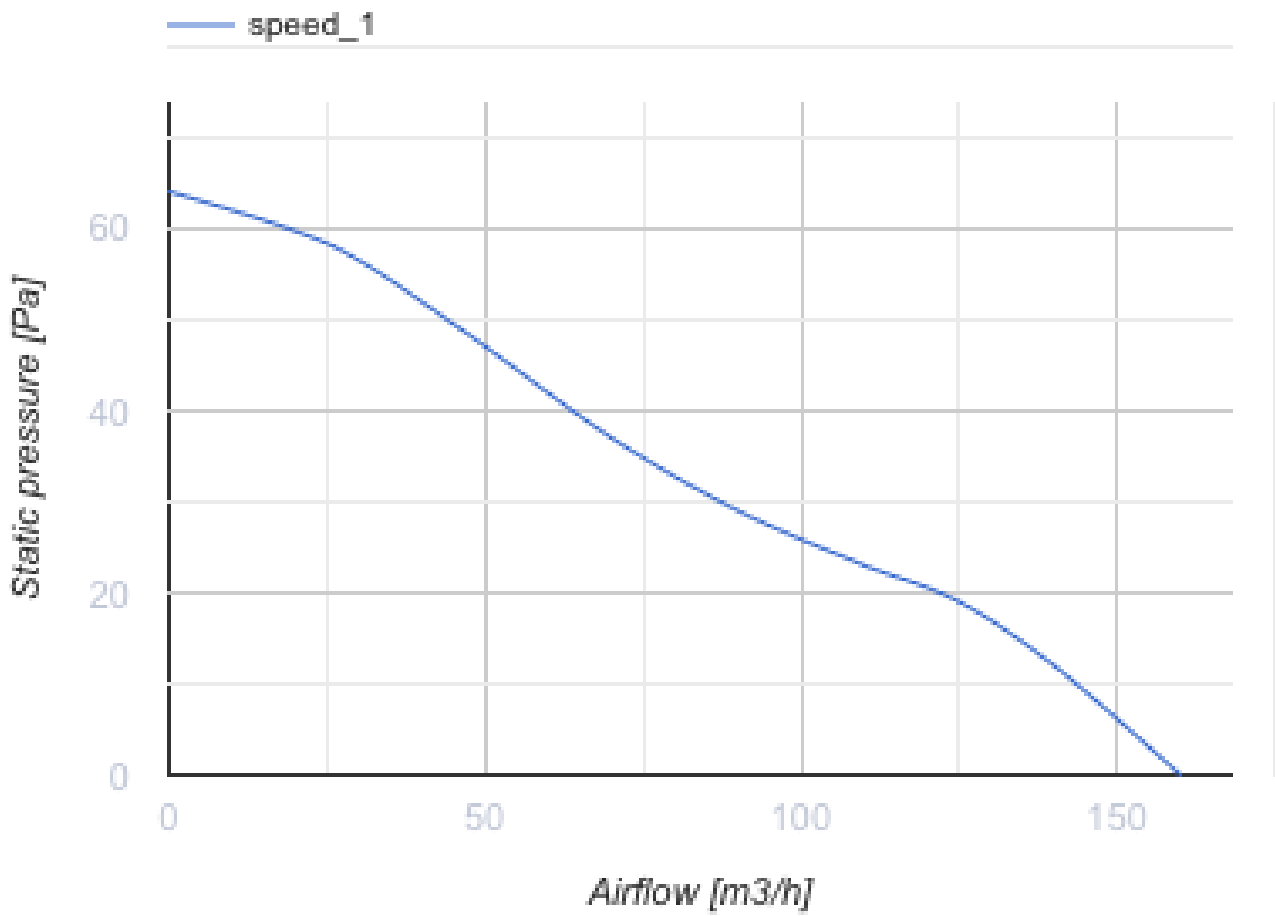

- Max. Förderleistung: 160
- Schalldruckpegel LpA @ 3 m: 32
- Motortyp: AC
- Laufradtyp: Mixed
- Gehäusematerial: Plastic
- Timer: Turn off timer

	Maßeinheit	125 Ace T1 L
Luftkanalgröße	mm	125
Speed	-	1
Versorgungsspannung min	V	220
Versorgungsspannung max	V	240
Frequenz der Netzversorgung	Hz	50
Leistung	W	17
Stromaufnahme	A	0.11
Max. Förderleistung	m <sup>3</sup> /h	160
Drehzahl	-	2200
Schalldruckpegel LpA @ 3 m	dB(A)	32
Gewicht	kg	0
Ambientlufttemperatur, min	°C	1
Ambientlufttemperatur, max	°C	40
Schutzart	-	IP44

### Abmessungen

∅D	B	L	L1
124	180	85	37