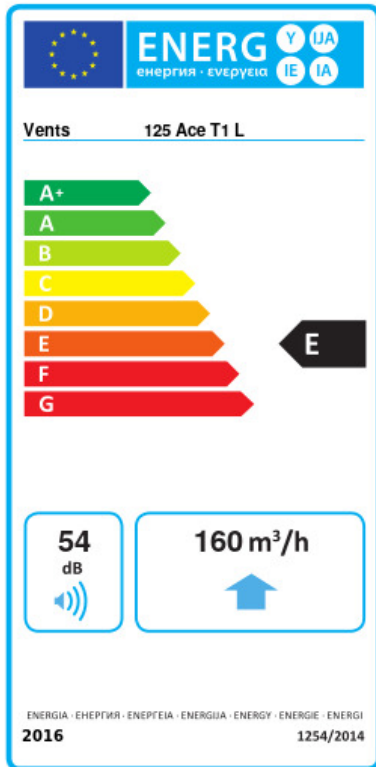

- Max. Förderleistung: 160
- Schalldruckpegel LpA @ 3 m: 32
- Motortyp: AC
- Laufradtyp: Mixed
- Gehäusematerial: Plastic
- Timer: Turn off timer

	Maßeinheit	125 Ace T1 L
Luftkanalgröße	mm	125
Speed	-	1
Versorgungsspannung min	V	220
Versorgungsspannung max	V	240
Frequenz der Netzversorgung	Hz	50
Leistung	W	17
Stromaufnahme	A	0.11
Max. Förderleistung	m ³ /h	160
Drehzahl	-	2200
Schalldruckpegel LpA @ 3 m	dB(A)	32
Gewicht	kg	0
Ambientlufttemperatur, min	°C	1
Ambientlufttemperatur, max	°C	40
Schutzart	-	IP44

Flansche

Produktname	Foto	Beschreibung
FO_125		Das Fensterflansch ist einsetzbar für alle VENTS Lüfter, außer VKO, VKO1, iFan, Quiet, MAO, CF

Ecodesign

Warenzeichen	Vents					
Modell	125 Ace T1 L					
Specific energy consumption (SEC) (kWh/(m²/a))	Kalt		Durchschnittlich		Warm	
	-33.3	B	-15.4	E	-5.1	F
Typ des Lüftungsgeräts	Unidirectional					
Antriebsart	Single speed					
Art des Wärmerückgewinnungssystems	Keines					
Max. Luftvolumenstrom (m³/h)	160					
Elektrische Eingangsleistung (W)	18					
Bezugs-Luftvolumenstrom (m³/s)	0.031					
Specific power input (SPI) (W/(m³/h))	0.113					
Control typology	Clock control					
Maximum external leakage rates (%)	2.7					
Sound power level (dB(A))	54					
Angabe des Typs	RVU UVU					
The annual electricity consumption (AEC) (kWh/a)	Kalt		Durchschnittlich		Warm	
	134		134		134	
The annual heating saved (AHS) (kWh/a)	Kalt		Durchschnittlich		Warm	
	3667		1874		848	