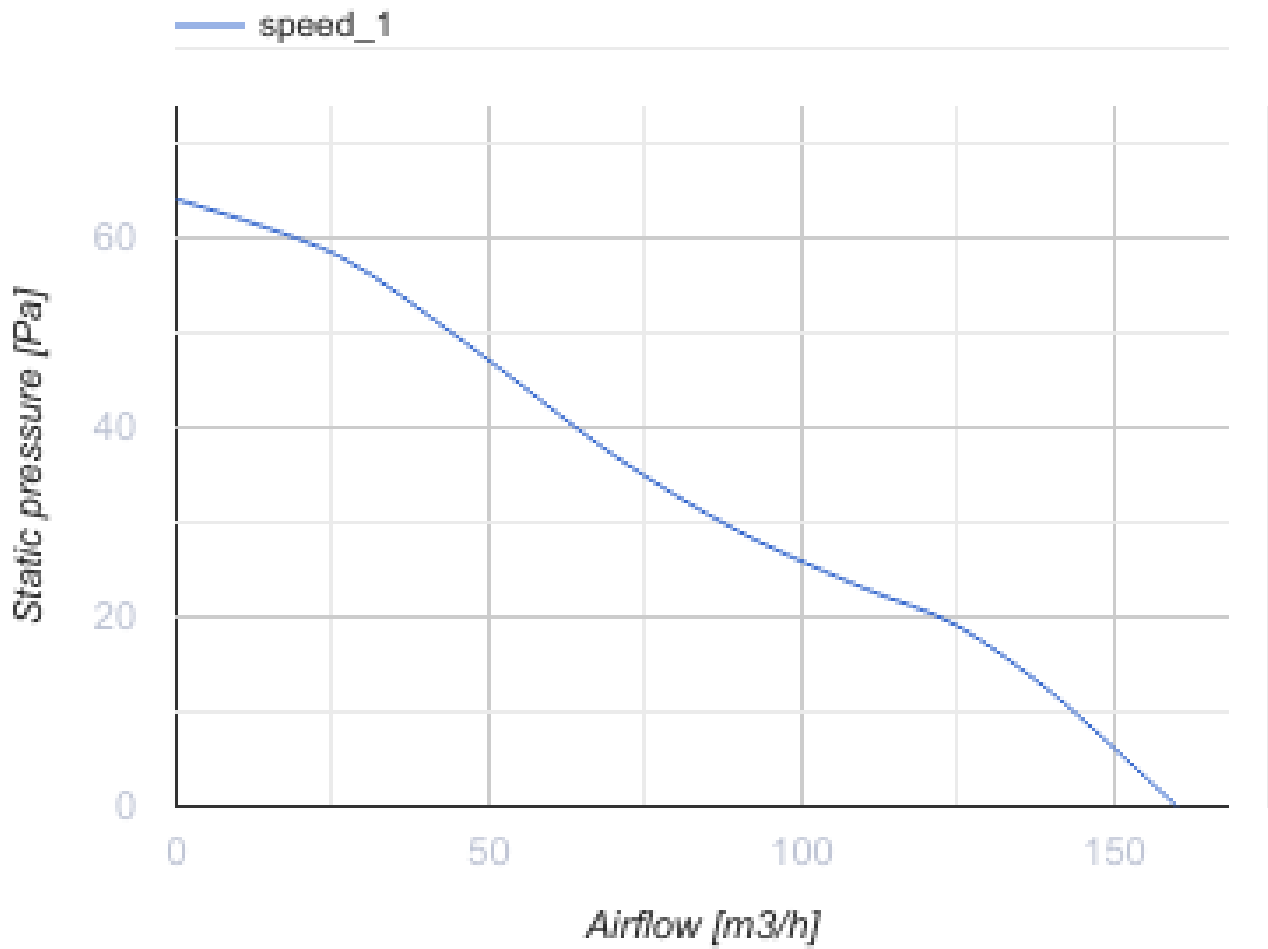

- Max. Förderleistung: 160
- Schalldruckpegel LpA @ 3 m: 32
- Motortyp: AC
- Laufradtyp: Mixed
- Gehäusematerial: Plastic
- Feuchtigkeitssensor
- Timer: Turn off timer

	Maßeinheit	125 Ace TH
Luftkanalgröße	mm	125
Speed	-	1
Versorgungsspannung min	V	220
Versorgungsspannung max	V	240
Frequenz der Netzversorgung	Hz	50
Leistung	W	17
Stromaufnahme	A	0.11
Max. Förderleistung	m <sup>3</sup> /h	160
Drehzahl	-	2200
Schalldruckpegel LpA @ 3 m	dB(A)	32
Gewicht	kg	0
Ambientlufttemperatur, min	°C	1
Ambientlufttemperatur, max	°C	40
Schutzart	-	IP44

### Abmessungen

ØD	B	L	L1
124	180	85	37