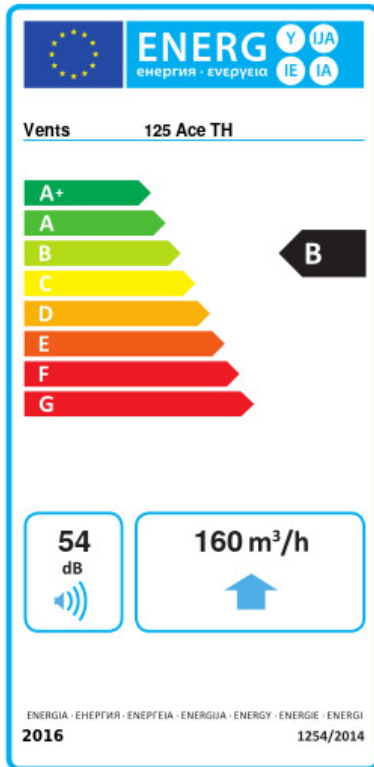

- Max. Förderleistung: 160
- Schalldruckpegel LpA @ 3 m: 32
- Motortyp: AC
- Laufradtyp: Mixed
- Gehäusematerial: Kunststoff
- Feuchtigkeitssensor
- Timer: Nachlaufschalter

	Maßeinheit	125 Ace TH
Luftkanalgröße	mm	125
Speed	-	1
Versorgungsspannung min	V	220
Versorgungsspannung max	V	240
Frequenz der Netzversorgung	Hz	50
Leistung	W	17
Stromaufnahme	A	0.11
Max. Förderleistung	m ³ /h	160
Drehzahl	-	2200
Schalldruckpegel LpA @ 3 m	dB(A)	32
Gewicht	kg	0
Ambientlufttemperatur, min	°C	1
Ambientlufttemperatur, max	°C	40
Schutzart	-	IP44

Flansche

Produktname	Foto	Beschreibung
FO 125		Das Fensterflansch ist einsetzbar für alle VENTS Lüfter, außer VKO, VKO1, iFan, Quiet, MAO, CF

Ecodesign

Warenzeichen	Vents					
Modell	125 Ace TH					
Specific energy consumption (SEC) (kWh/(m²/a))	Kalt		Durchschnittlich		Warm	
	-53.1	A+	-26	B	-10.5	E
Typ des Lüftungsgeräts	Unidirectional					
Antriebsart	Single speed					
Art des Wärmerückgewinnungssystems	Keines					
Max. Luftvolumenstrom (m³/h)	160					
Elektrische Eingangsleistung (W)	18					
Bezugs-Luftvolumenstrom (m³/s)	0.031					
Specific power input (SPI) (W/(m³/h))	0.113					
Control typology	Local demand control					
Maximum external leakage rates (%)	2.7					
Angabe des Typs	RVU UVU					
Sound power level (dB(A))	54					
The annual electricity consumption (AEC) (kWh/a)	Kalt		Durchschnittlich		Warm	
	92		92		92	
The annual heating saved (AHS) (kWh/a)	Kalt		Durchschnittlich		Warm	
	5536		2830		1280	