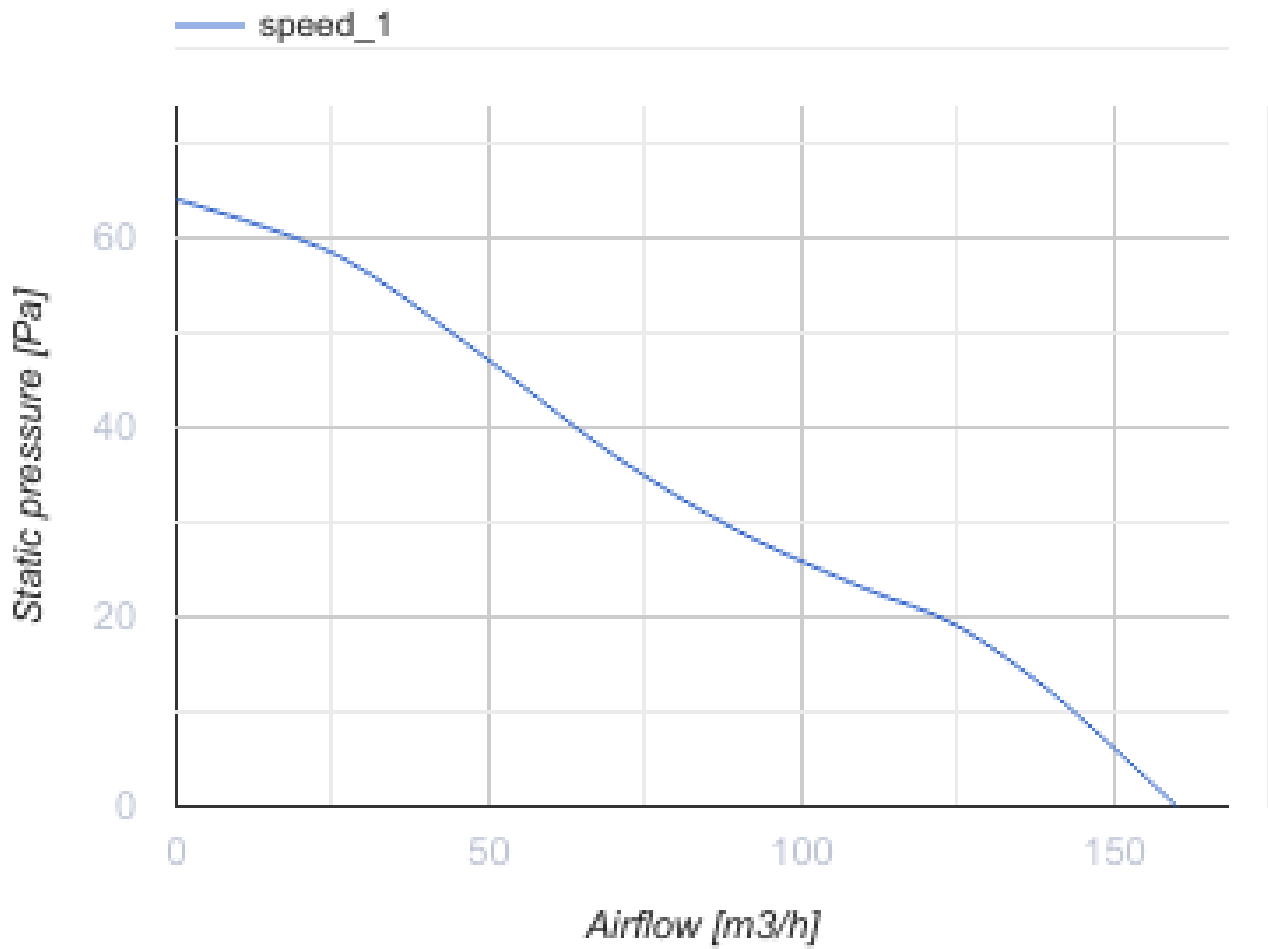

# 125 Ace TH

Geräuscharme Axial-Abluftventilatoren mit geringem Energieverbrauch, kompatibel mit Dekorplatten Design Konzept

- Max. Förderleistung: 160
- Schalldruckpegel LpA @ 3 m: 32
- Motortyp: AC
- Laufradtyp: Mixed
- Gehäusematerial: Kunststoff
- Feuchtigkeitssensor
- Timer: Nachlaufschalter

	Maßeinheit	125 Ace TH
Luftkanalgröße	mm	125
Speed	-	1
Versorgungsspannung min	V	220
Versorgungsspannung max	V	240
Frequenz der Netzversorgung	Hz	50
Leistung	W	17
Stromaufnahme	A	0.11
Max. Förderleistung	m <sup>3</sup> /h	160
Drehzahl	-	2200
Schalldruckpegel LpA @ 3 m	dB(A)	32
Gewicht	kg	0
Ambientlufttemperatur, min	°C	1
Ambientlufttemperatur, max	°C	40
Schutzart	-	IP44

### Abmessungen

ØD	B	L	L1
124	180	85	37