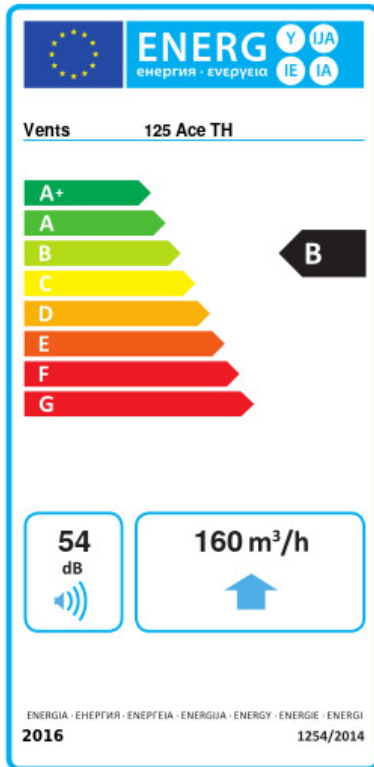

- Max. Förderleistung: 160
- Schalldruckpegel LpA @ 3 m: 32
- Motortyp: AC
- Laufradtyp: Mixed
- Gehäusematerial: Plastic
- Feuchtigkeitssensor
- Timer: Turn off timer

	Maßeinheit	125 Ace TH
Luftkanalgröße	mm	125
Speed	-	1
Versorgungsspannung min	V	220
Versorgungsspannung max	V	240
Frequenz der Netzversorgung	Hz	50
Leistung	W	17
Stromaufnahme	A	0.11
Max. Förderleistung	m <sup>3</sup> /h	160
Drehzahl	-	2200
Schalldruckpegel LpA @ 3 m	dB(A)	32
Gewicht	kg	0
Ambientlufttemperatur, min	°C	1
Ambientlufttemperatur, max	°C	40
Schutzart	-	IP44

## Ecodesign

Warenzeichen	Vents					
Modell	125 Ace TH					
Specific energy consumption (SEC) (kWh/(m²/a))	Kalt		Durchschnittlich		Warm	
	-53.1	A+	-26	B	-10.5	E
Typ des Lüftungsgeräts	Unidirectional					
Antriebsart	Single speed					
Art des Wärmerückgewinnungssystems	Keines					
Max. Luftvolumenstrom (m³/h)	160					
Elektrische Eingangsleistung (W)	18					
Bezugs-Luftvolumenstrom (m³/s)	0.031					
Specific power input (SPI) (W/(m³/h))	0.113					
Control typology	Local demand control					
Maximum external leakage rates (%)	2.7					
Angabe des Typs	RVU UVU					
Sound power level (dB(A))	54					
The annual electricity consumption (AEC) (kWh/a)	Kalt		Durchschnittlich		Warm	
	92		92		92	
The annual heating saved (AHS) (kWh/a)	Kalt		Durchschnittlich		Warm	
	5536		2830		1280	