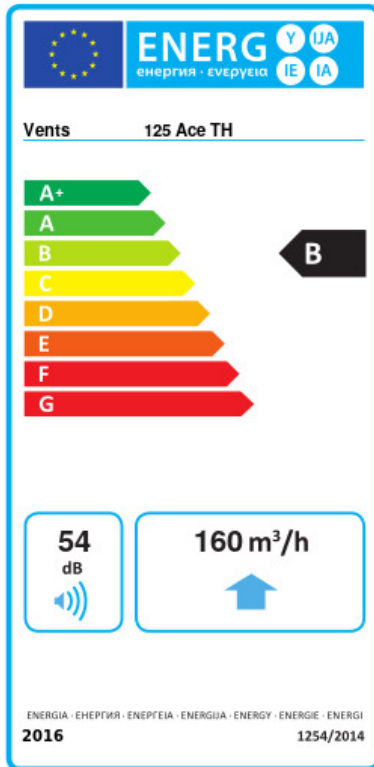

# 125 Ace TH

Geräuscharme Axial-Abluftventilatoren mit geringem Energieverbrauch, kompatibel mit Dekorplatten Design Konzept

- Max. Förderleistung: 160
- Schalldruckpegel LpA @ 3 m: 32
- Motortyp: AC
- Laufradtyp: Mixed
- Gehäusematerial: Kunststoff
- Feuchtigkeitssensor
- Timer: Nachlaufschalter

	Maßeinheit	125 Ace TH
Luftkanalgröße	mm	125
Speed	-	1
Versorgungsspannung min	V	220
Versorgungsspannung max	V	240
Frequenz der Netzversorgung	Hz	50
Leistung	W	17
Stromaufnahme	A	0.11
Max. Förderleistung	m <sup>3</sup> /h	160
Drehzahl	-	2200
Schalldruckpegel LpA @ 3 m	dB(A)	32
Gewicht	kg	0
Ambientlufttemperatur, min	°C	1
Ambientlufttemperatur, max	°C	40
Schutzart	-	IP44

## Ecodesign

Warenzeichen	Vents					
Modell	125 Ace TH					
Specific energy consumption (SEC) (kWh/(m²/a))	Kalt		Durchschnittlich		Warm	
	-53.1	A+	-26	B	-10.5	E
Typ des Lüftungsgeräts	Unidirectional					
Antriebsart	Single speed					
Art des Wärmerückgewinnungssystems	Keines					
Max. Luftvolumenstrom (m³/h)	160					
Elektrische Eingangsleistung (W)	18					
Bezugs-Luftvolumenstrom (m³/s)	0.031					
Specific power input (SPI) (W/(m³/h))	0.113					
Control typology	Local demand control					
Maximum external leakage rates (%)	2.7					
Sound power level (dB(A))	54					
Angabe des Typs	RVU UVU					
The annual electricity consumption (AEC) (kWh/a)	Kalt		Durchschnittlich		Warm	
	92		92		92	
The annual heating saved (AHS) (kWh/a)	Kalt		Durchschnittlich		Warm	
	5536		2830		1280	