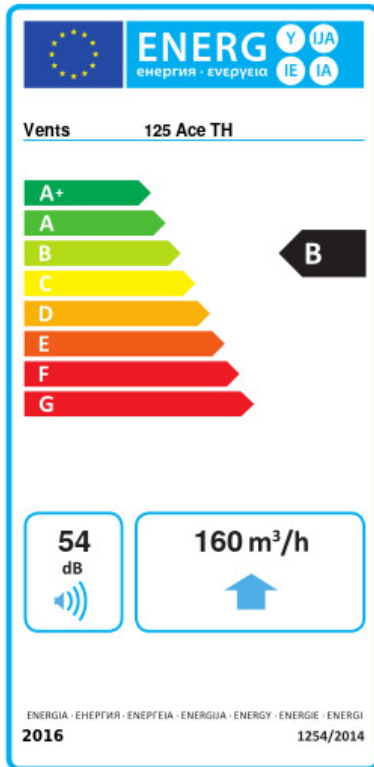

Ecodesign

Warenzeichen	Vents					
Modell	125 Ace TH					
Specific energy consumption (SEC) (kWh/(m²/a))	Kalt		Durchschnittlich		Warm	
	-53.1	A+	-26	B	-10.5	E
Typ des Lüftungsgeräts	Unidirectional					
Antriebsart	Single speed					
Art des Wärmerückgewinnungssystems	Keines					
Max. Luftvolumenstrom (m³/h)	160					
Elektrische Eingangsleistung (W)	18					
Bezugs-Luftvolumenstrom (m³/s)	0.031					
Specific power input (SPI) (W/(m³/h))	0.113					
Control typology	Local demand control					
Maximum external leakage rates (%)	2.7					
Angabe des Typs	RVU UVU					
Sound power level (dB(A))	54					
The annual electricity consumption (AEC) (kWh/a)	Kalt		Durchschnittlich		Warm	
	92		92		92	
The annual heating saved (AHS) (kWh/a)	Kalt		Durchschnittlich		Warm	
	5536		2830		1280