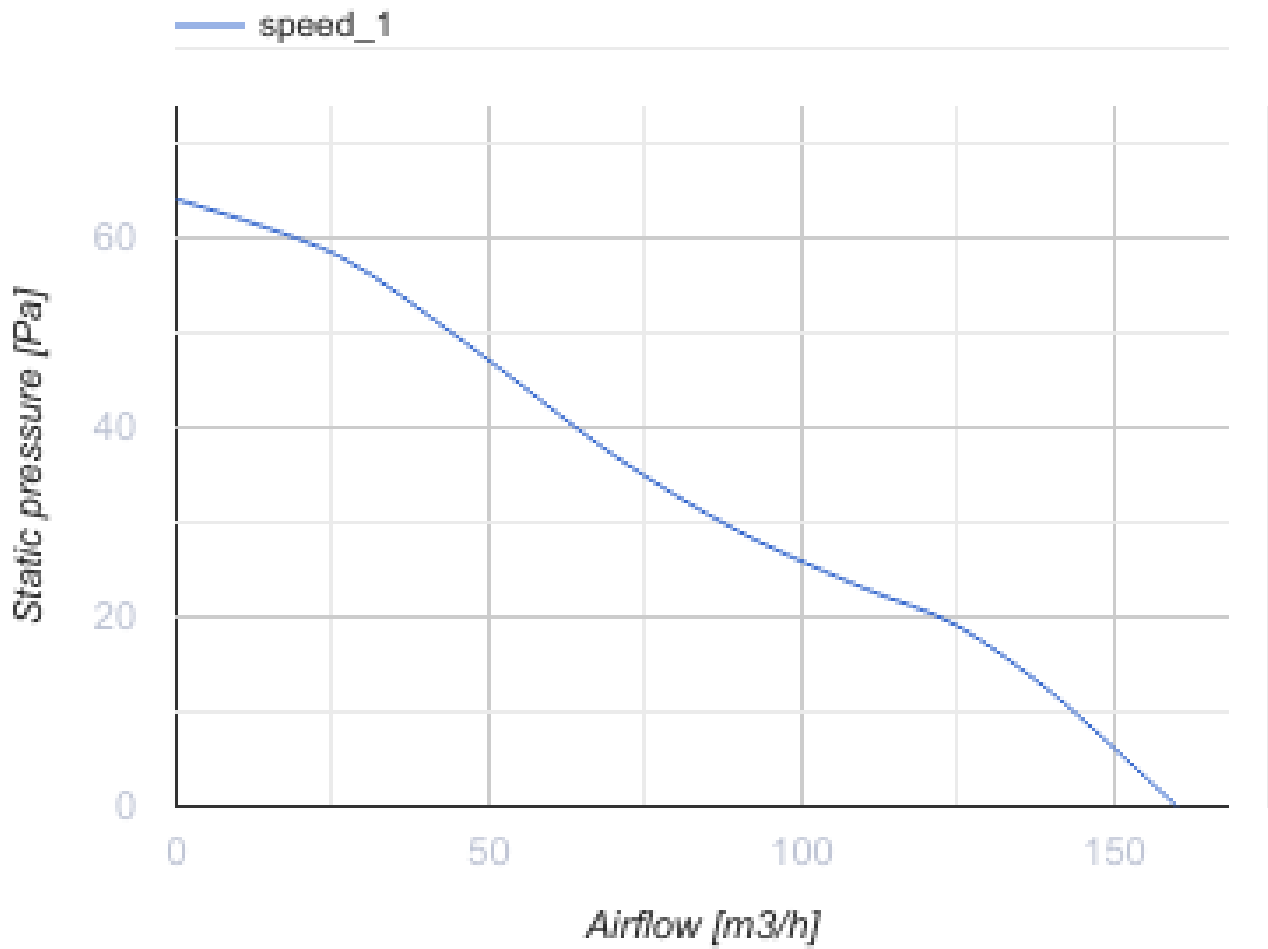

125 Ace TH

Vents Ace - Axial-Abluftventilator für Privathaushalte von Design Concept mit gemischtem Laufrad für alle, die Wert auf Energieeffizienz, hohen Luftdurchsatz und geringe Geräusentwicklung legen

- Max. Förderleistung: 160
- Schalldruckpegel LpA @ 3 m: 32
- Motortyp: AC
- Laufradtyp: Mixed
- Gehäusematerial: Kunststoff
- Feuchtigkeitssensor
- Timer: Nachlaufschalter

	Maßeinheit	125 Ace TH
Luftkanalgröße	mm	125
Speed	-	1
Versorgungsspannung min	V	220
Versorgungsspannung max	V	240
Frequenz der Netzversorgung	Hz	50
Leistung	W	17
Stromaufnahme	A	0.11
Max. Förderleistung	m ³ /h	160
Drehzahl	-	2200
Schalldruckpegel LpA @ 3 m	dB(A)	32
Gewicht	kg	0
Ambientlufttemperatur, min	°C	1
Ambientlufttemperatur, max	°C	40
Schutzart	-	IP44