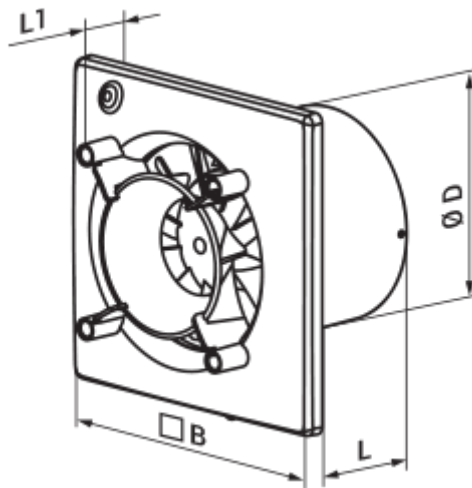

Zubehör

Dekorplatten

Produktname	Foto	Beschreibung
FP 180 Plain		Abnehmbare Dekorabdeckungen sind eine universelle Lösung, mit der den Verbrauchern ermöglicht wird, das Design eines Ventilators oder Lüftungsgitters für jedes Interieur eines Badezimmers oder einer Küche auszusuchen.
FP 180 Plain red		Abnehmbare Dekorabdeckungen sind eine universelle Lösung, mit der den Verbrauchern ermöglicht wird, das Design eines Ventilators oder Lüftungsgitters für jedes Interieur eines Badezimmers oder einer Küche auszusuchen.
FP 180 Plain black sapphire		Abnehmbare Dekorabdeckungen sind eine universelle Lösung, mit der den Verbrauchern ermöglicht wird, das Design eines Ventilators oder Lüftungsgitters für jedes Interieur eines Badezimmers oder einer Küche auszusuchen.
FP 180 Plain metallic		Abnehmbare Dekorabdeckungen sind eine universelle Lösung, mit der den Verbrauchern ermöglicht wird, das Design eines Ventilators oder Lüftungsgitters für jedes Interieur eines Badezimmers oder einer Küche auszusuchen.
FP 180 Plain wing		Abnehmbare Dekorabdeckungen sind eine universelle Lösung, mit der den Verbrauchern ermöglicht wird, das Design eines Ventilators oder Lüftungsgitters für jedes Interieur eines Badezimmers oder einer Küche auszusuchen.
FP 180 Aqua		Abnehmbare Dekorabdeckungen sind eine universelle Lösung, mit der den Verbrauchern ermöglicht wird, das Design eines Ventilators oder Lüftungsgitters für jedes Interieur eines Badezimmers oder einer Küche auszusuchen.
FP 180 Mars		Abnehmbare Dekorabdeckungen sind eine universelle Lösung, mit der den Verbrauchern ermöglicht wird, das Design eines Ventilators oder Lüftungsgitters für jedes Interieur eines Badezimmers oder einer Küche auszusuchen.
FP 180 Mystery		Abnehmbare Dekorabdeckungen sind eine universelle Lösung, mit der den Verbrauchern ermöglicht wird, das Design eines Ventilators oder Lüftungsgitters für jedes Interieur eines Badezimmers oder einer Küche auszusuchen.
FP 180 Plain chrome		Abnehmbare Dekorabdeckungen sind eine universelle Lösung, mit der den Verbrauchern ermöglicht wird, das Design eines Ventilators oder Lüftungsgitters für jedes Interieur eines Badezimmers oder einer Küche auszusuchen.