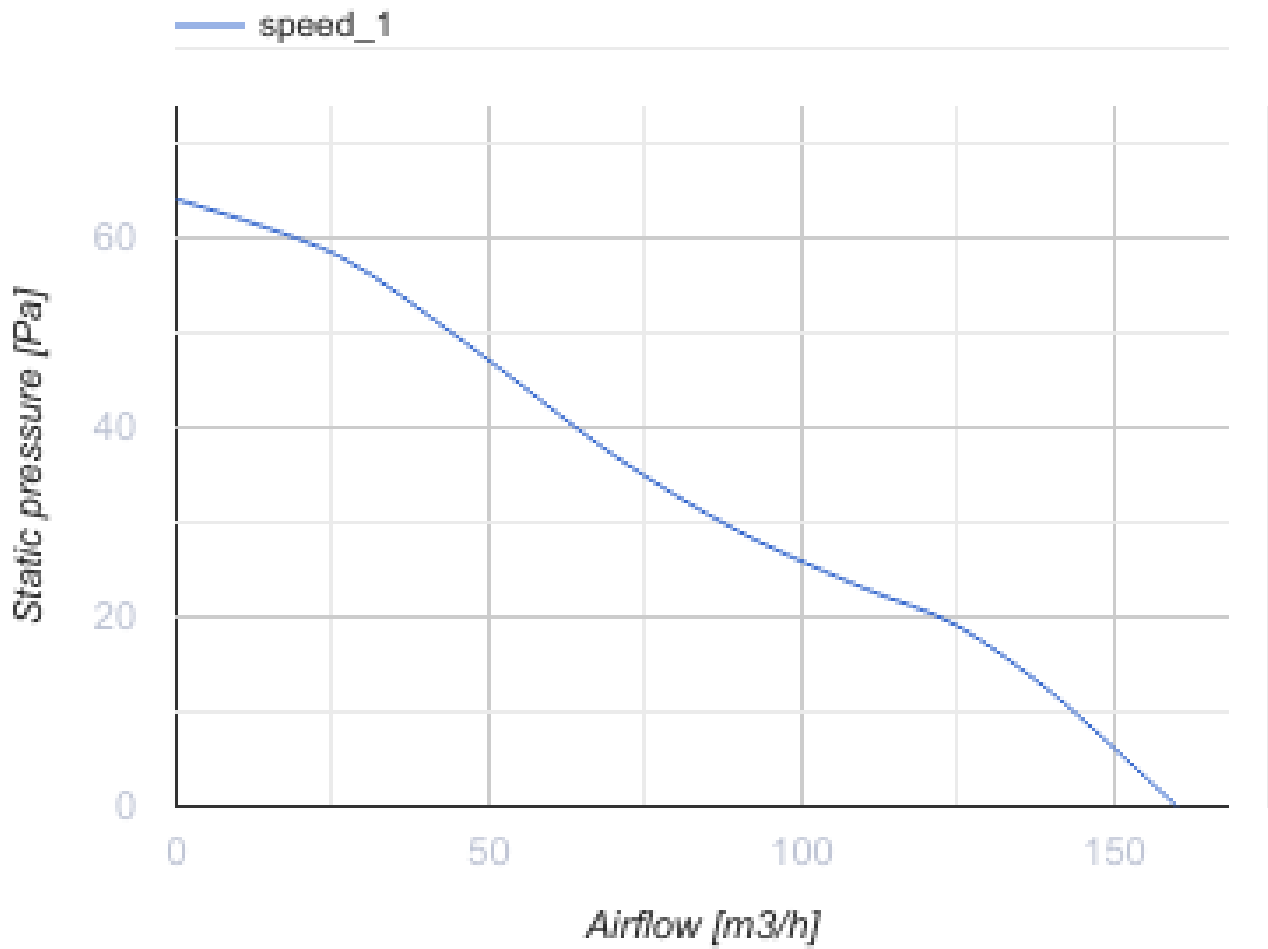

- Max. Förderleistung: 160
- Schalldruckpegel LpA @ 3 m: 32
- Motortyp: AC
- Laufradtyp: Mixed
- Gehäusematerial: Plastic
- Rückströmungsschutz: Backdraft damper
- Feuchtigkeitssensor
- Timer: Turn off timer

	Maßeinheit	125 Ace TH K L
Luftkanalgröße	mm	125
Speed	-	1
Versorgungsspannung min	V	220
Versorgungsspannung max	V	240
Frequenz der Netzversorgung	Hz	50
Leistung	W	17
Stromaufnahme	A	0.11
Max. Förderleistung	m ³ /h	160
Drehzahl	-	2200
Schalldruckpegel LpA @ 3 m	dB(A)	32
Gewicht	kg	0
Ambientlufttemperatur, min	°C	1
Ambientlufttemperatur, max	°C	40
Schutzart	-	IP44