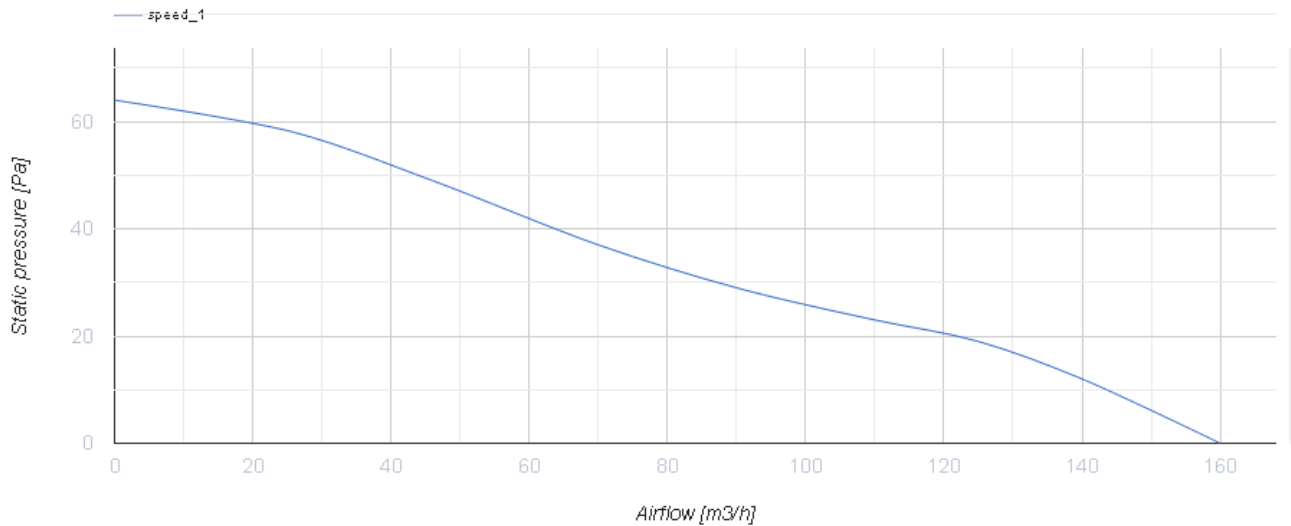

125 Ace TH K L

Geräuscharme Axial-Abluftventilatoren mit geringem Energieverbrauch, kompatibel mit Dekorplatten Design Konzept

- Max. Förderleistung: 160
- Schalldruckpegel LpA @ 3 m: 32
- Motortyp: AC
- Laufradtyp: Mixed
- Gehäusematerial: Kunststoff
- Rückströmungsschutz: Backdraft damper
- Feuchtigkeitssensor
- Timer: Nachlaufschalter

	Maßeinheit	125 Ace TH K L
Luftkanalgröße	mm	125
Speed	-	1
Versorgungsspannung min	V	220
Versorgungsspannung max	V	240
Frequenz der Netzversorgung	Hz	50
Leistung	W	17
Stromaufnahme	A	0.11
Max. Förderleistung	m ³ /h	160
Drehzahl	-	2200
Schalldruckpegel LpA @ 3 m	dB(A)	32
Gewicht	kg	0
Ambientlufttemperatur, min	°C	1
Ambientlufttemperatur, max	°C	40
Schutzart	-	IP44

Abmessungen

ØD	B	L	L1
124	180	85	37

Zubehör

Dekorplatten

Produktname	Foto	Beschreibung
FP 180 Plain		Abnehmbare Dekorabdeckungen sind eine universelle Lösung, mit der den Verbrauchern ermöglicht wird, das Design eines Ventilators oder Lüftungsgitters für jedes Interieur eines Badezimmers oder einer Küche auszusuchen.
FP 180 Plain red		Abnehmbare Dekorabdeckungen sind eine universelle Lösung, mit der den Verbrauchern ermöglicht wird, das Design eines Ventilators oder Lüftungsgitters für jedes Interieur eines Badezimmers oder einer Küche auszusuchen.