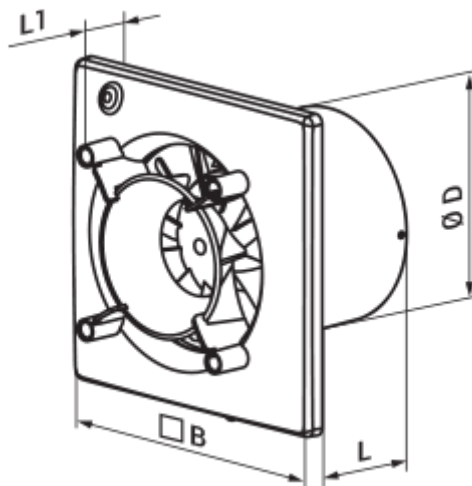

	Maßeinheit	125 Ace TH K L
Luftkanalgröße	mm	125
Speed	-	1
Versorgungsspannung min	V	220
Versorgungsspannung max	V	240
Frequenz der Netzversorgung	Hz	50
Leistung	W	17
Stromaufnahme	A	0.11
Max. Förderleistung	m ³ /h	160
Drehzahl	-	2200
Schalldruckpegel LpA @ 3 m	dB(A)	32
Gewicht	kg	0
Ambientlufttemperatur, min	°C	1
Ambientlufttemperatur, max	°C	40
Schutzart	-	IP44

Abmessungen

ØD	B	L	L1
124	180	85	37

Zubehör

Dekorplatten

Produktname	Foto	Beschreibung
FP 180 Plain		Abnehmbare Dekorabdeckungen sind eine universelle Lösung, mit der den Verbrauchern ermöglicht wird, das Design eines Ventilators oder Lüftungsgitters für jedes Interieur eines Badezimmers oder einer Küche auszusuchen.
FP 180 Plain red		Abnehmbare Dekorabdeckungen sind eine universelle Lösung, mit der den Verbrauchern ermöglicht wird, das Design eines Ventilators oder Lüftungsgitters für jedes Interieur eines Badezimmers oder einer Küche auszusuchen.