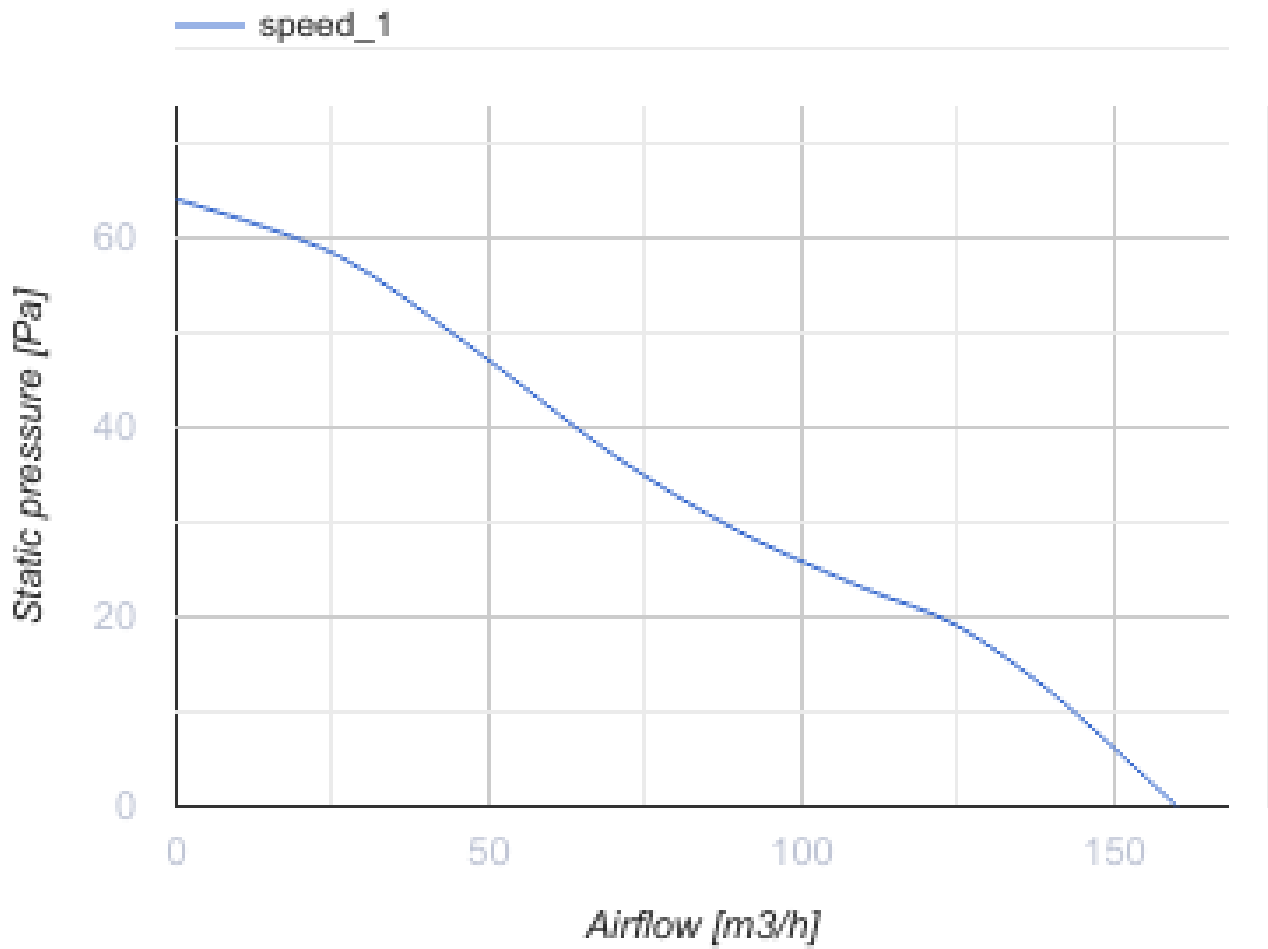

- Max. Förderleistung: 160
- Schalldruckpegel LpA @ 3 m: 32
- Motortyp: AC
- Laufradtyp: Mixed
- Gehäusematerial: Kunststoff
- Rückströmungsschutz: Backdraft damper
- Feuchtigkeitssensor
- Timer: Nachlaufschalter

| | Maßeinheit | 125 Ace TH K L |
|-----------------------------|-------------------|----------------|
| Luftkanalgröße | mm | 125 |
| Speed | - | 1 |
| Versorgungsspannung min | V | 220 |
| Versorgungsspannung max | V | 240 |
| Frequenz der Netzversorgung | Hz | 50 |
| Leistung | W | 17 |
| Stromaufnahme | A | 0.11 |
| Max. Förderleistung | m ³ /h | 160 |
| Drehzahl | - | 2200 |
| Schalldruckpegel LpA @ 3 m | dB(A) | 32 |
| Gewicht | kg | 0 |
| Ambientlufttemperatur, min | °C | 1 |
| Ambientlufttemperatur, max | °C | 40 |
| Schutzart | - | IP44 |