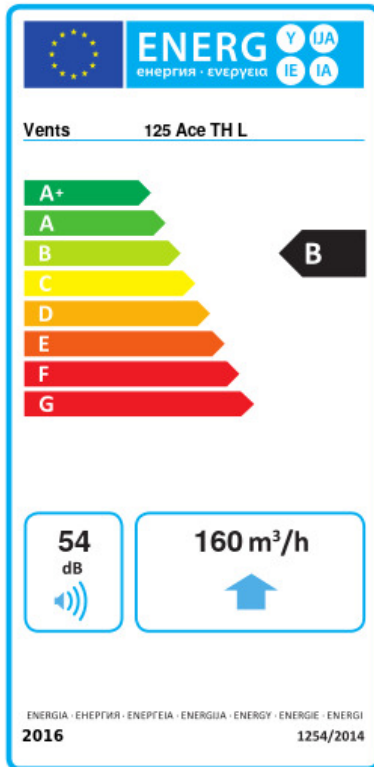

- Max. Förderleistung: 160
- Schalldruckpegel LpA @ 3 m: 32
- Motortyp: AC
- Laufradtyp: Mixed
- Gehäusematerial: Kunststoff
- Feuchtigkeitssensor
- Timer: Nachlaufschalter

	Maßeinheit	125 Ace TH L
Luftkanalgröße	mm	125
Speed	-	1
Versorgungsspannung min	V	220
Versorgungsspannung max	V	240
Frequenz der Netzversorgung	Hz	50
Leistung	W	17
Stromaufnahme	A	0.11
Max. Förderleistung	m <sup>3</sup> /h	160
Drehzahl	-	2200
Schalldruckpegel LpA @ 3 m	dB(A)	32
Gewicht	kg	0
Ambientlufttemperatur, min	°C	1
Ambientlufttemperatur, max	°C	40
Schutzart	-	IP44

## Ecodesign

Warenzeichen	Vents					
Modell	125 Ace TH L					
Specific energy consumption (SEC) (kWh/(m²/a))	Kalt		Durchschnittlich		Warm	
	-53.1	A+	-26	B	-10.5	E
Typ des Lüftungsgeräts	Unidirectional					
Antriebsart	Single speed					
Art des Wärmerückgewinnungssystems	Keines					
Max. Luftvolumenstrom (m³/h)	160					
Elektrische Eingangsleistung (W)	18					
Bezugs-Luftvolumenstrom (m³/s)	0.031					
Specific power input (SPI) (W/(m³/h))	0.113					
Control typology	Local demand control					
Maximum external leakage rates (%)	2.7					
Angabe des Typs	RVU UVU					
Sound power level (dB(A))	54					
The annual electricity consumption (AEC) (kWh/a)	Kalt		Durchschnittlich		Warm	
	92		92		92	
The annual heating saved (AHS) (kWh/a)	Kalt		Durchschnittlich		Warm	
	5536		2830		1280	