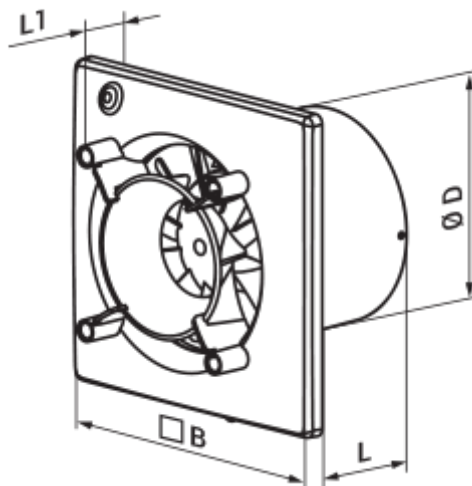

Unit category	-	RVU
Typ des Lüftungsgeräts	-	Unidirectional
Antriebsart	-	Single speed
Art des Wärmerückgewinnungssystems	-	Keines
Max. Luftvolumenstrom	m³/h	160
Elektrische Eingangsleistung	W	18
Bezugs-Luftvolumenstrom	m³/s	0.031
Specific power input (SPI)	W/(m³/h)	0.113
Control typology	-	Local demand control
Maximum external leakage rates	%	2.7
Kalt - Jährlicher Stromverbrauch (JSV)	kWh/a	92
Durchschnittlich - Jährlicher Stromverbrauch (JSV)	kWh/a	92
The annual electricity consumption (AEC) Warm	kWh/a	92
Kalt - Jährliche Einsparung an Heizenergie (JEH)	kWh/a	5536
The annual heating saved (AHS) Average	kWh/a	2830
The annual heating saved (AHS) Warm	kWh/a	1280
Sound power level	dB(A)	54
Angabe des Typs	-	RVU UVU

Abmessungen

ØD	B	L	L1
124	180	85	37

Zubehör

Dekorplatten

Produktname	Foto	Beschreibung