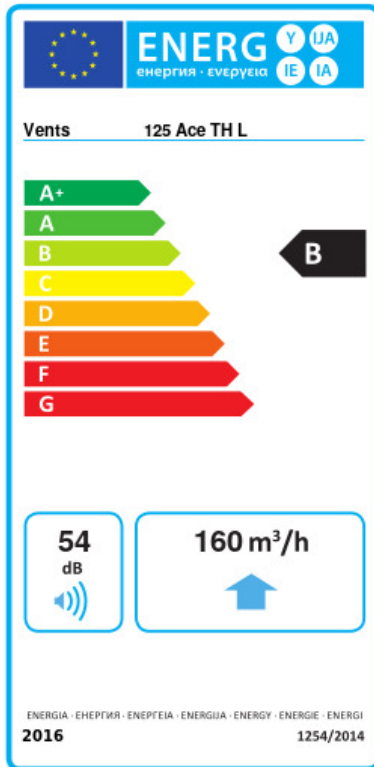

- Max. Förderleistung: 160
- Schalldruckpegel LpA @ 3 m: 32
- Motortyp: AC
- Laufradtyp: Mixed
- Gehäusematerial: Plastic
- Feuchtigkeitssensor
- Timer: Turn off timer

	Maßeinheit	125 Ace TH L
Luftkanalgröße	mm	125
Speed	-	1
Versorgungsspannung min	V	220
Versorgungsspannung max	V	240
Frequenz der Netzversorgung	Hz	50
Leistung	W	17
Stromaufnahme	A	0.11
Max. Förderleistung	m <sup>3</sup> /h	160
Drehzahl	-	2200
Schalldruckpegel LpA @ 3 m	dB(A)	32
Gewicht	kg	0
Ambientlufttemperatur, min	°C	1
Ambientlufttemperatur, max	°C	40
Schutzart	-	IP44

## Ecodesign

Warenzeichen	Vents					
Modell	125 Ace TH L					
Specific energy consumption (SEC) (kWh/(m²/a))	Kalt		Durchschnittlich		Warm	
	-53.1	A+	-26	B	-10.5	E
Typ des Lüftungsgeräts	Unidirectional					
Antriebsart	Single speed					
Art des Wärmerückgewinnungssystems	Keines					
Max. Luftvolumenstrom (m³/h)	160					
Elektrische Eingangsleistung (W)	18					
Bezugs-Luftvolumenstrom (m³/s)	0.031					
Specific power input (SPI) (W/(m³/h))	0.113					
Control typology	Local demand control					
Maximum external leakage rates (%)	2.7					
Angabe des Typs	RVU UVU					
Sound power level (dB(A))	54					
The annual electricity consumption (AEC) (kWh/a)	Kalt		Durchschnittlich		Warm	
	92		92		92	
The annual heating saved (AHS) (kWh/a)	Kalt		Durchschnittlich		Warm	
	5536		2830		1280	