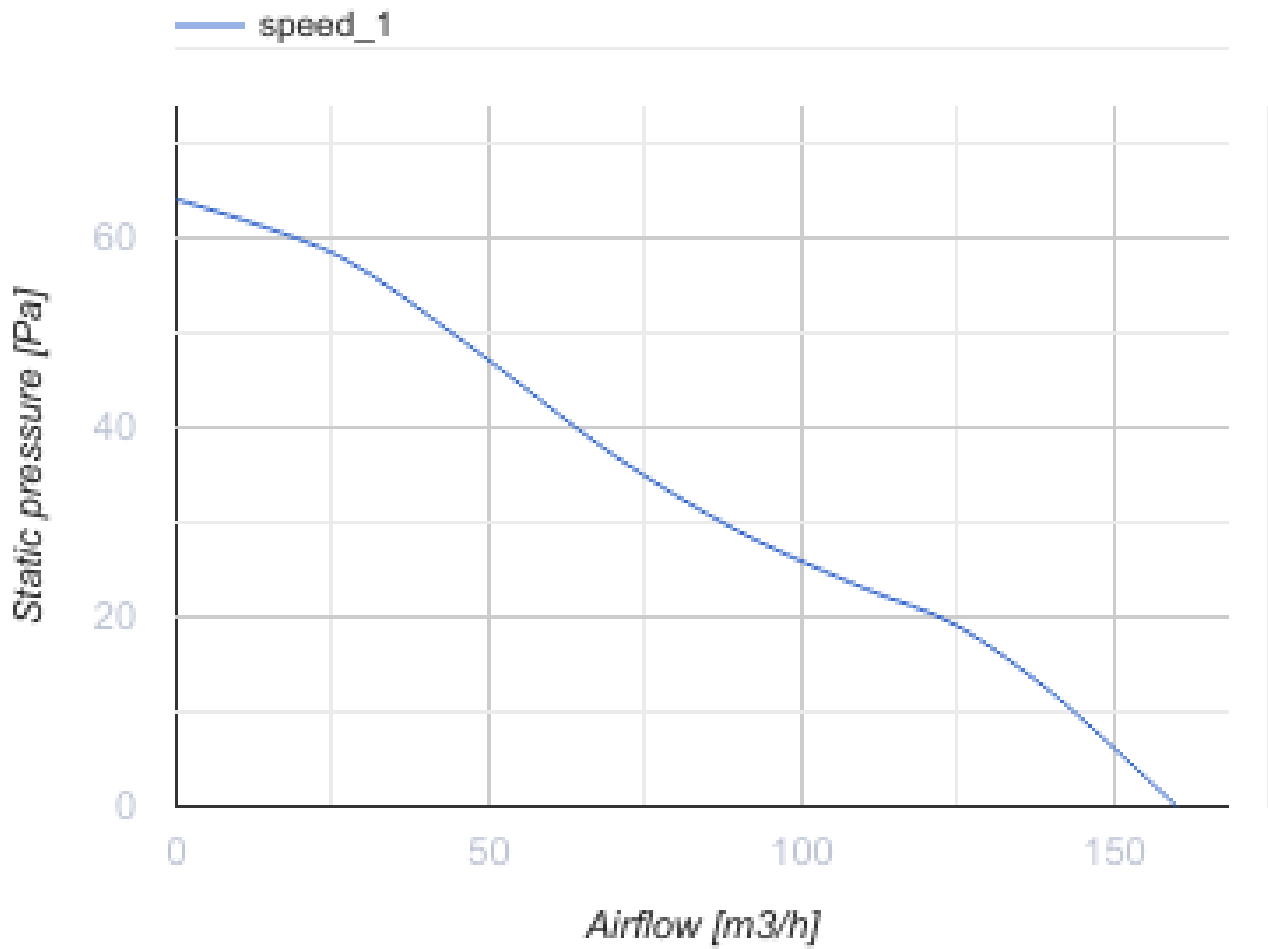

- Max. Förderleistung: 160
- Schalldruckpegel LpA @ 3 m: 32
- Motortyp: AC
- Laufradtyp: Mixed
- Gehäusematerial: Plastic
- Feuchtigkeitssensor
- Timer: Turn off timer

	Maßeinheit	125 Ace TH L
Luftkanalgröße	mm	125
Speed	-	1
Versorgungsspannung min	V	220
Versorgungsspannung max	V	240
Frequenz der Netzversorgung	Hz	50
Leistung	W	17
Stromaufnahme	A	0.11
Max. Förderleistung	m <sup>3</sup> /h	160
Drehzahl	-	2200
Schalldruckpegel LpA @ 3 m	dB(A)	32
Gewicht	kg	0
Ambientlufttemperatur, min	°C	1
Ambientlufttemperatur, max	°C	40
Schutzart	-	IP44

### Abmessungen

ØD	B	L	L1
124	180	85	37