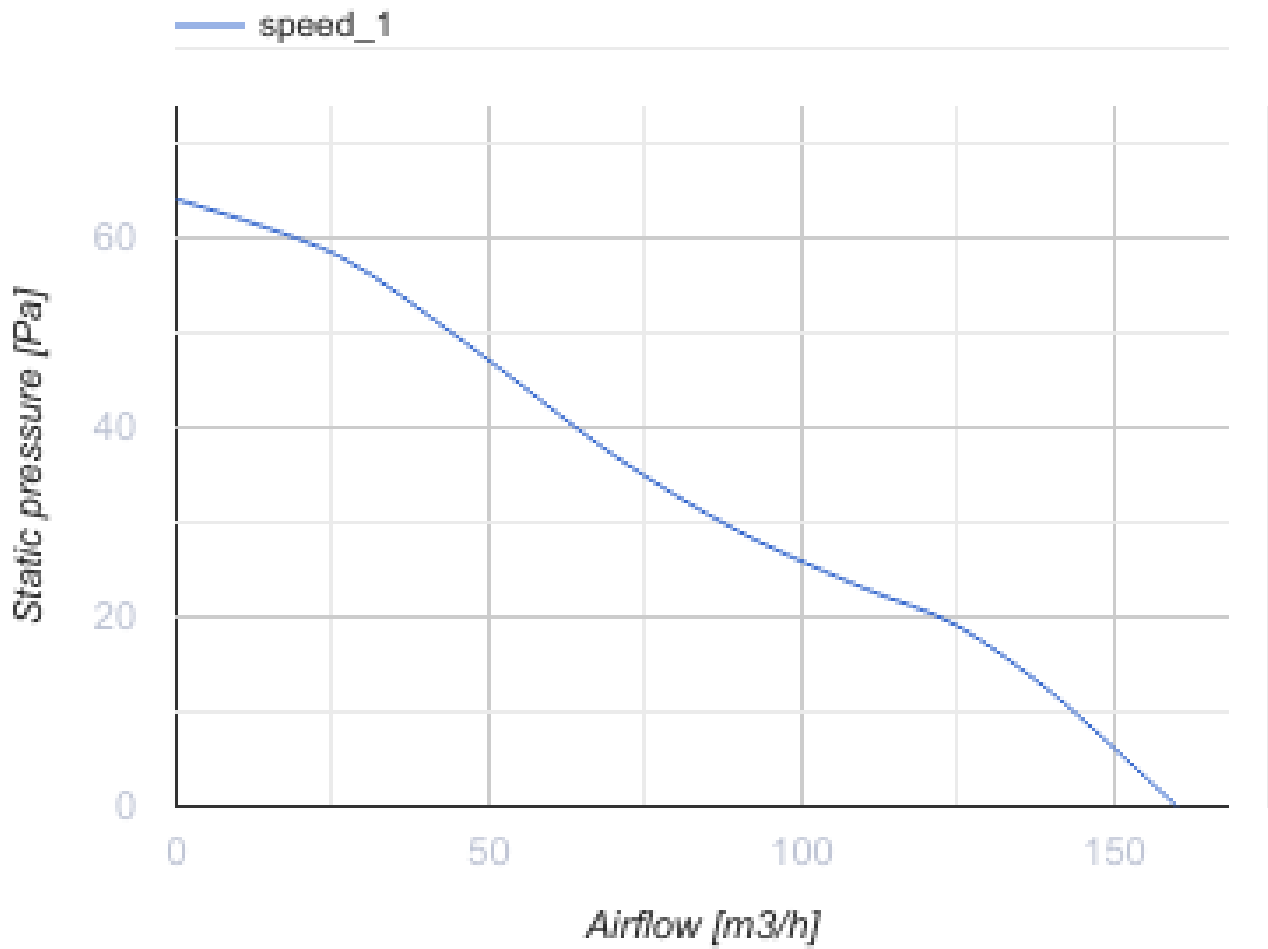

- Max. Förderleistung: 160
- Schalldruckpegel LpA @ 3 m: 32
- Motortyp: AC
- Laufradtyp: Mixed
- Gehäusematerial: Kunststoff
- Feuchtigkeitssensor
- Timer: Nachlaufschalter

	Maßeinheit	125 Ace TH L
Luftkanalgröße	mm	125
Speed	-	1
Versorgungsspannung min	V	220
Versorgungsspannung max	V	240
Frequenz der Netzversorgung	Hz	50
Leistung	W	17
Stromaufnahme	A	0.11
Max. Förderleistung	m <sup>3</sup> /h	160
Drehzahl	-	2200
Schalldruckpegel LpA @ 3 m	dB(A)	32
Gewicht	kg	0
Ambientlufttemperatur, min	°C	1
Ambientlufttemperatur, max	°C	40
Schutzart	-	IP44

### Abmessungen

ØD	B	L	L1
124	180	85	37