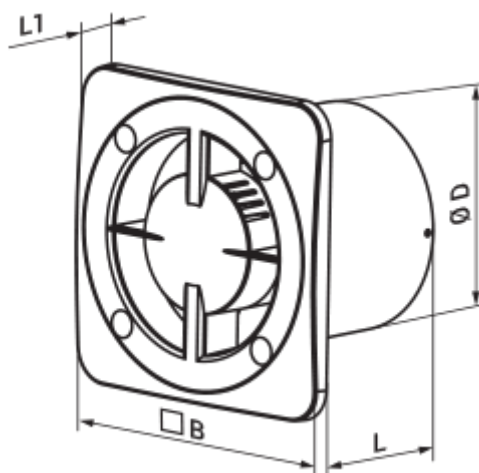

Abmessungen

$\varnothing D$	B	L	L1
124	165	88	16