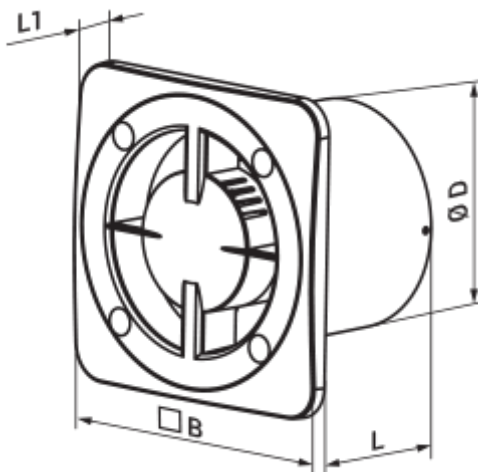

Typ des Lüftungsgeräts	-	Unidirectional
Antriebsart	-	Single speed
Art des Wärmerückgewinnungssystems	-	Keines
Max. Luftvolumenstrom	m³/h	180
Elektrische Eingangsleistung	W	16
Bezugs-Luftvolumenstrom	m³/s	0.035
Specific power input (SPI)	W/(m³/h)	0.089
Control typology	-	Manual control
Maximum external leakage rates	%	2.7
Kalt - Jährlicher Stromverbrauch (JSV)	kWh/a	111
Durchschnittlich - Jährlicher Stromverbrauch (JSV)	kWh/a	111
The annual electricity consumption (AEC) Warm	kWh/a	111
Kalt - Jährliche Einsparung an Heizenergie (JEH)	kWh/a	3355
The annual heating saved (AHS) Average	kWh/a	1715
The annual heating saved (AHS) Warm	kWh/a	776
Angabe des Typs	-	RVU UVU
Sound power level	dB(A)	55

Abmessungen

ØD	B	L	L1
124	165	88	16

Zubehör

Dekorplatten

Produktname	Foto	Beschreibung