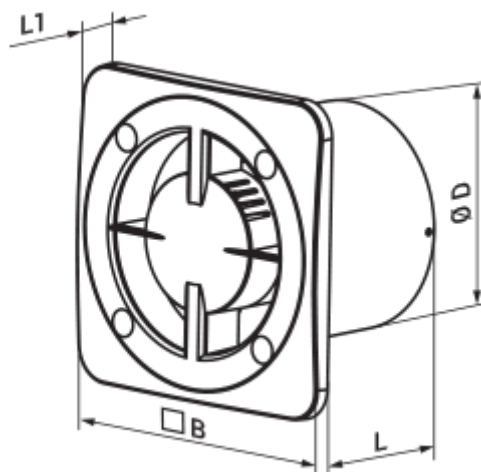

	Maßeinheit	125 Base
Luftkanalgröße	mm	125
Speed	-	1
Versorgungsspannung min	V	220
Versorgungsspannung max	V	240
Frequenz der Netzversorgung	Hz	50/60
Leistung	W	16
Stromaufnahme	A	0.117
Max. Förderleistung	m <sup>3</sup> /h	180
Drehzahl	-	2400
Schalldruckpegel LpA @ 3 m	dB(A)	35
Ambientlufttemperatur, min	°C	1
Ambientlufttemperatur, max	°C	40
Schutzart	-	IP24

## Abmessungen

ØD	B	L	L1
124	165	88	16