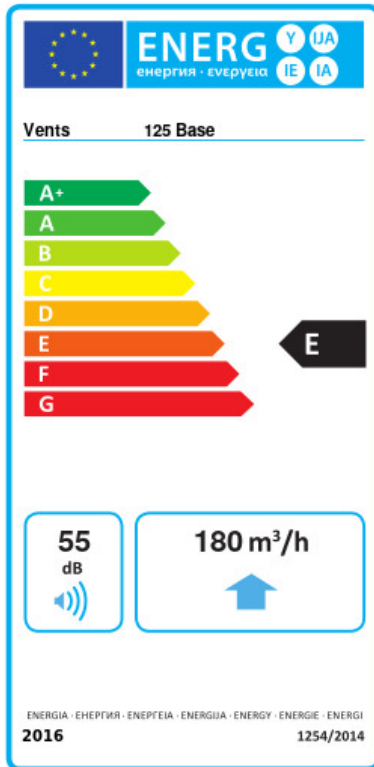

	Maßeinheit	125 Base
Luftkanalgröße	mm	125
Speed	-	1
Versorgungsspannung min	V	220
Versorgungsspannung max	V	240
Frequenz der Netzversorgung	Hz	50/60
Leistung	W	16
Stromaufnahme	A	0.117
Max. Förderleistung	m ³ /h	180
Drehzahl	-	2400
Schalldruckpegel LpA @ 3 m	dB(A)	35
Ambientlufttemperatur, min	°C	1
Ambientlufttemperatur, max	°C	40
Schutzart	-	IP24

Flansche

Produktname	Foto	Beschreibung
FO 125		Das Fensterflansch ist einsetzbar für alle VENTS Lüfter, außer VKO, VKO1, iFan, Quiet, MAO, CF

Ecodesign

Warenzeichen	Vents					
Modell	125 Base					
Specific energy consumption (SEC) (kWh/(m²/a))	Kalt		Durchschnittlich		Warm	
	-30.8	B	-14.4	E	-5	F
Typ des Lüftungsgeräts	Unidirectional					
Antriebsart	Single speed					
Art des Wärmerückgewinnungssystems	Keines					
Max. Luftvolumenstrom (m³/h)	180					
Elektrische Eingangsleistung (W)	16					
Bezugs-Luftvolumenstrom (m³/s)	0.035					
Specific power input (SPI) (W/(m³/h))	0.089					
Control typology	Manual control					
Maximum external leakage rates (%)	2.7					
Angabe des Typs	RVU UVU					
Sound power level (dB(A))	55					
The annual electricity consumption (AEC) (kWh/a)	Kalt	Durchschnittlich		Warm		
	111	111		111		
The annual heating saved (AHS) (kWh/a)	Kalt	Durchschnittlich		Warm		
	3355	1715		776		