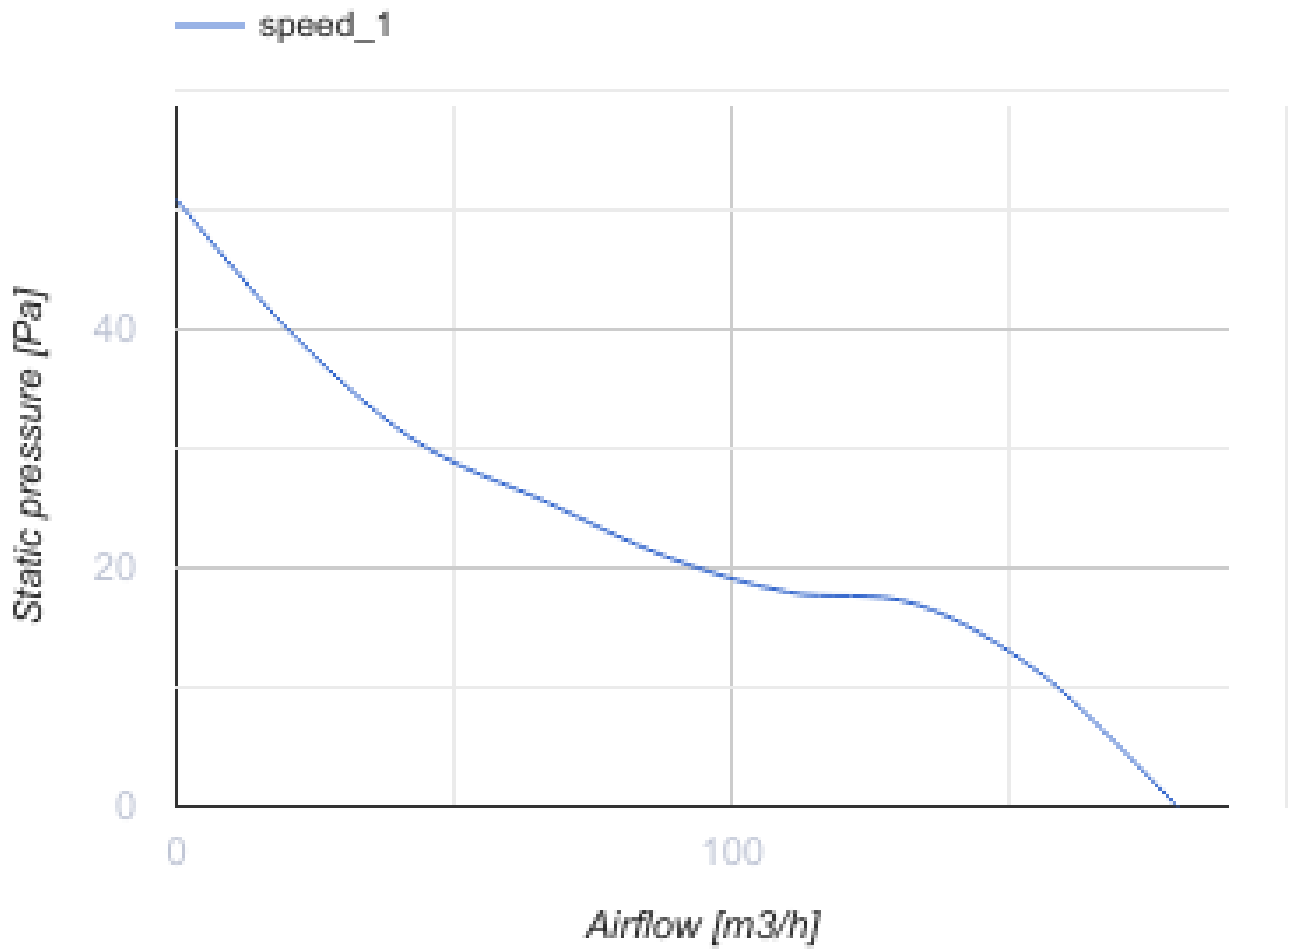

125 Base

Vents Base – Axial-Abluftventilator für Privathaushalte von Design Concept System, konzipiert für Räume mit normaler oder erhöhter Luftfeuchtigkeit: Küche, Badezimmer und Duschräume usw.

- Max. Förderleistung: 180
- Schalldruckpegel LpA @ 3 m: 35
- Motortyp: AC
- Laufradtyp: Axial
- Gehäusematerial: Kunststoff

	Maßeinheit	125 Base
Luftkanalgröße	mm	125
Speed	-	1
Versorgungsspannung min	V	220
Versorgungsspannung max	V	240
Frequenz der Netzversorgung	Hz	50/60
Leistung	W	16
Stromaufnahme	A	0.117
Max. Förderleistung	m ³ /h	180
Drehzahl	-	2400
Schalldruckpegel LpA @ 3 m	dB(A)	35
Ambientlufttemperatur, min	°C	1
Ambientlufttemperatur, max	°C	40
Schutzart	-	IP24