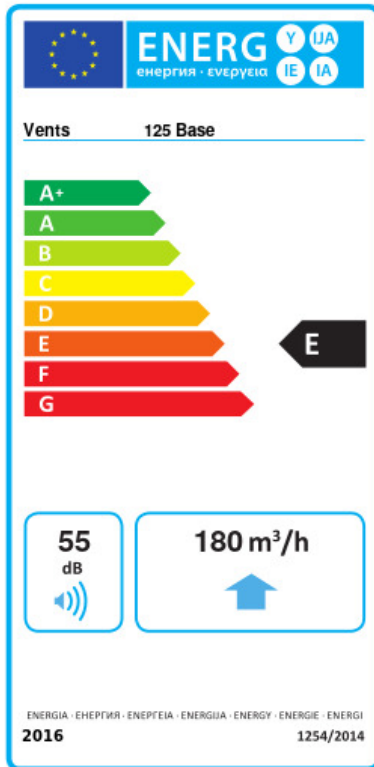

	Maßeinheit	125 Base
Luftkanalgröße	mm	125
Speed	-	1
Versorgungsspannung min	V	220
Versorgungsspannung max	V	240
Frequenz der Netzversorgung	Hz	50/60
Leistung	W	16
Stromaufnahme	A	0.117
Max. Förderleistung	m <sup>3</sup> /h	180
Drehzahl	-	2400
Schalldruckpegel LpA @ 3 m	dB(A)	35
Ambientlufttemperatur, min	°C	1
Ambientlufttemperatur, max	°C	40
Schutzart	-	IP24

## Ecodesign

Warenzeichen	Vents					
Modell	125 Base					
Specific energy consumption (SEC) (kWh/(m <sup>2</sup> /a))	Kalt		Durchschnittlich		Warm	
	-30.8	B	-14.4	E	-5	F
Typ des Lüftungsgeräts	Unidirectional					
Antriebsart	Single speed					
Art des Wärmerückgewinnungssystems	Keines					
Max. Luftvolumenstrom (m <sup>3</sup> /h)	180					
Elektrische Eingangsleistung (W)	16					
Bezugs-Luftvolumenstrom (m <sup>3</sup> /s)	0.035					
Specific power input (SPI) (W/(m <sup>3</sup> /h))	0.089					
Control typology	Manual control					
Maximum external leakage rates (%)	2.7					
Angabe des Typs	RVU UVU					
Sound power level (dB(A))	55					
The annual electricity consumption (AEC) (kWh/a)	Kalt	Durchschnittlich		Warm		
	111	111		111		
The annual heating saved (AHS) (kWh/a)	Kalt	Durchschnittlich		Warm		
	3355	1715		776		