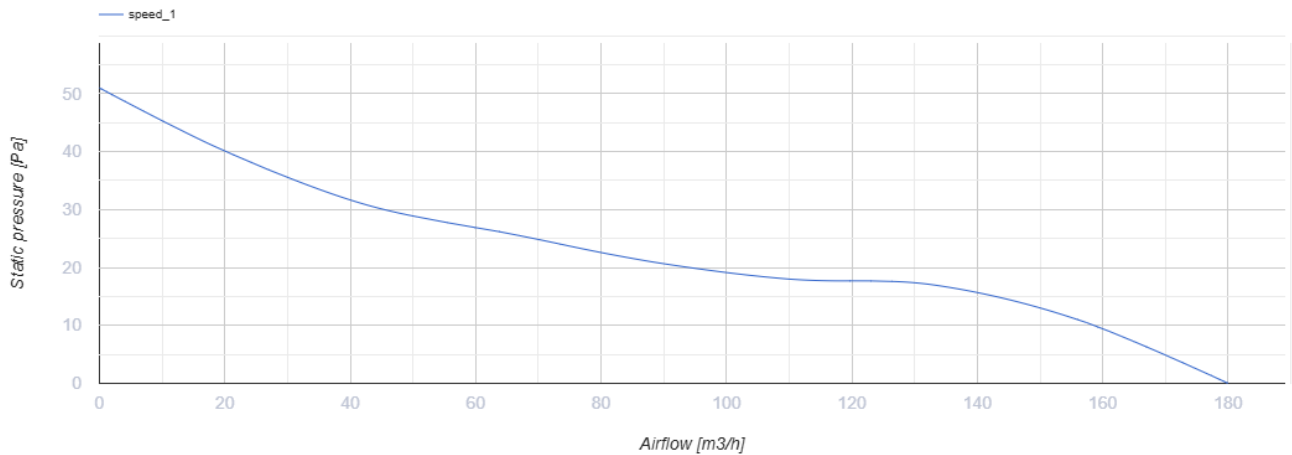

## 125 Base

Vents Base – Axial-Abluftventilator für Privathaushalte von Design Concept System, konzipiert für Räume mit normaler oder erhöhter Luftfeuchtigkeit: Küche, Badezimmer und Duschräume usw.

- Max. Förderleistung: 180
- Schalldruckpegel LpA @ 3 m: 35
- Motortyp: AC
- Laufradtyp: Axial
- Gehäusematerial: Plastic

	Maßeinheit	125 Base
Luftkanalgröße	mm	125
Speed	-	1
Versorgungsspannung min	V	220
Versorgungsspannung max	V	240
Frequenz der Netzversorgung	Hz	50/60
Leistung	W	16
Stromaufnahme	A	0.117
Max. Förderleistung	m <sup>3</sup> /h	180
Drehzahl	-	2400
Schalldruckpegel LpA @ 3 m	dB(A)	35
Ambientlufttemperatur, min	°C	1
Ambientlufttemperatur, max	°C	40
Schutzart	-	IP24

## Abmessungen

ØD	B	L	L1
124	165	88	16