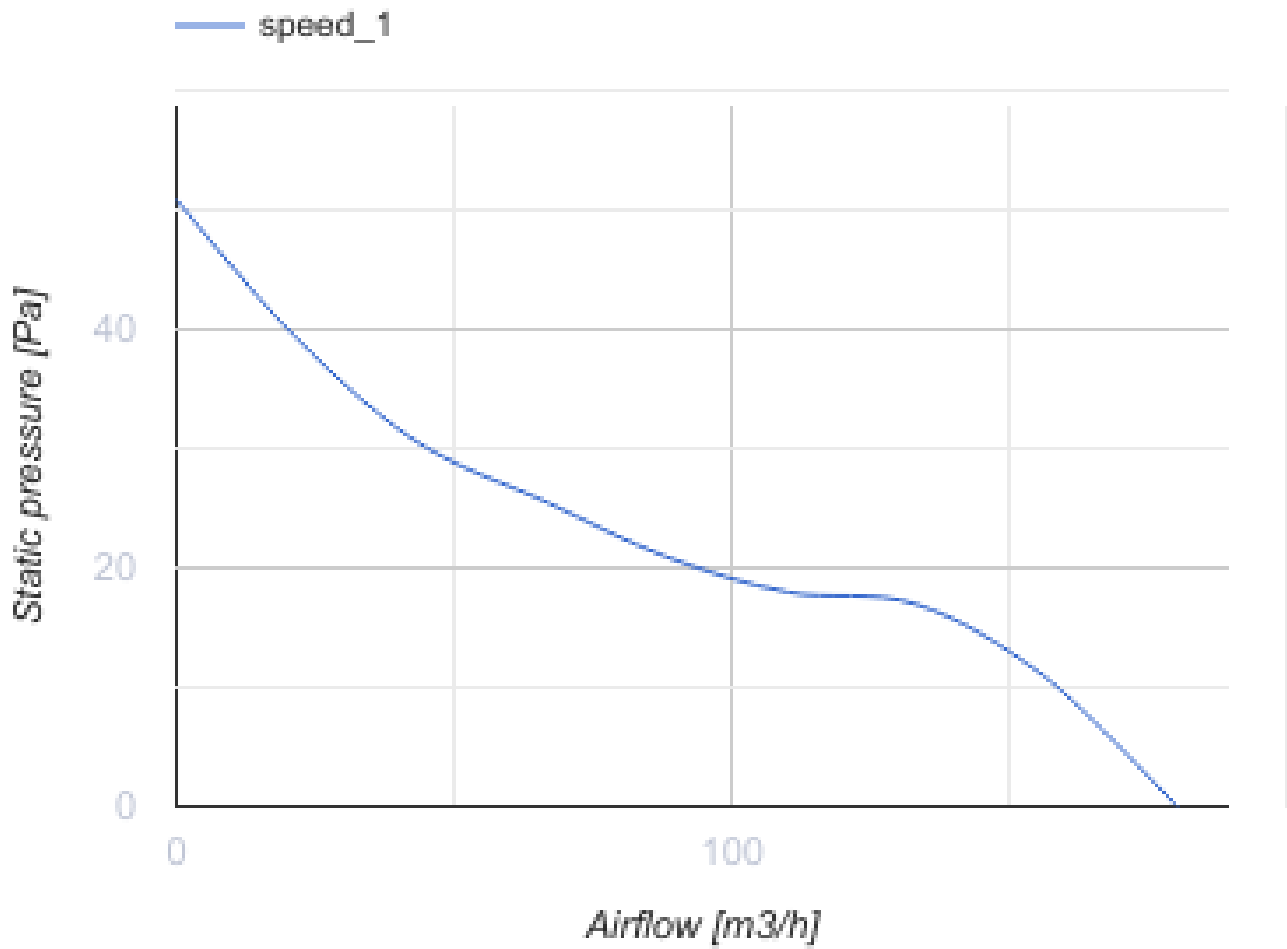

125 Base K L

Vents Base – Axial-Abluftventilator für Privathaushalte von Design Concept System, konzipiert für Räume mit normaler oder erhöhter Luftfeuchtigkeit: Küche, Badezimmer und Duschräume usw.

- Max. Förderleistung: 180
- Schalldruckpegel LpA @ 3 m: 35
- Motortyp: AC
- Laufradtyp: Axial
- Gehäusematerial: Plastic
- Rückströmungsschutz: Backdraft damper

	Maßeinheit	125 Base K L
Luftkanalgröße	mm	125
Speed	-	1
Versorgungsspannung min	V	220
Versorgungsspannung max	V	240
Frequenz der Netzversorgung	Hz	50/60
Leistung	W	16
Stromaufnahme	A	0.117
Max. Förderleistung	m ³ /h	180
Drehzahl	-	2400
Schalldruckpegel LpA @ 3 m	dB(A)	35
Ambientlufttemperatur, min	°C	1
Ambientlufttemperatur, max	°C	40
Schutzart	-	IP24