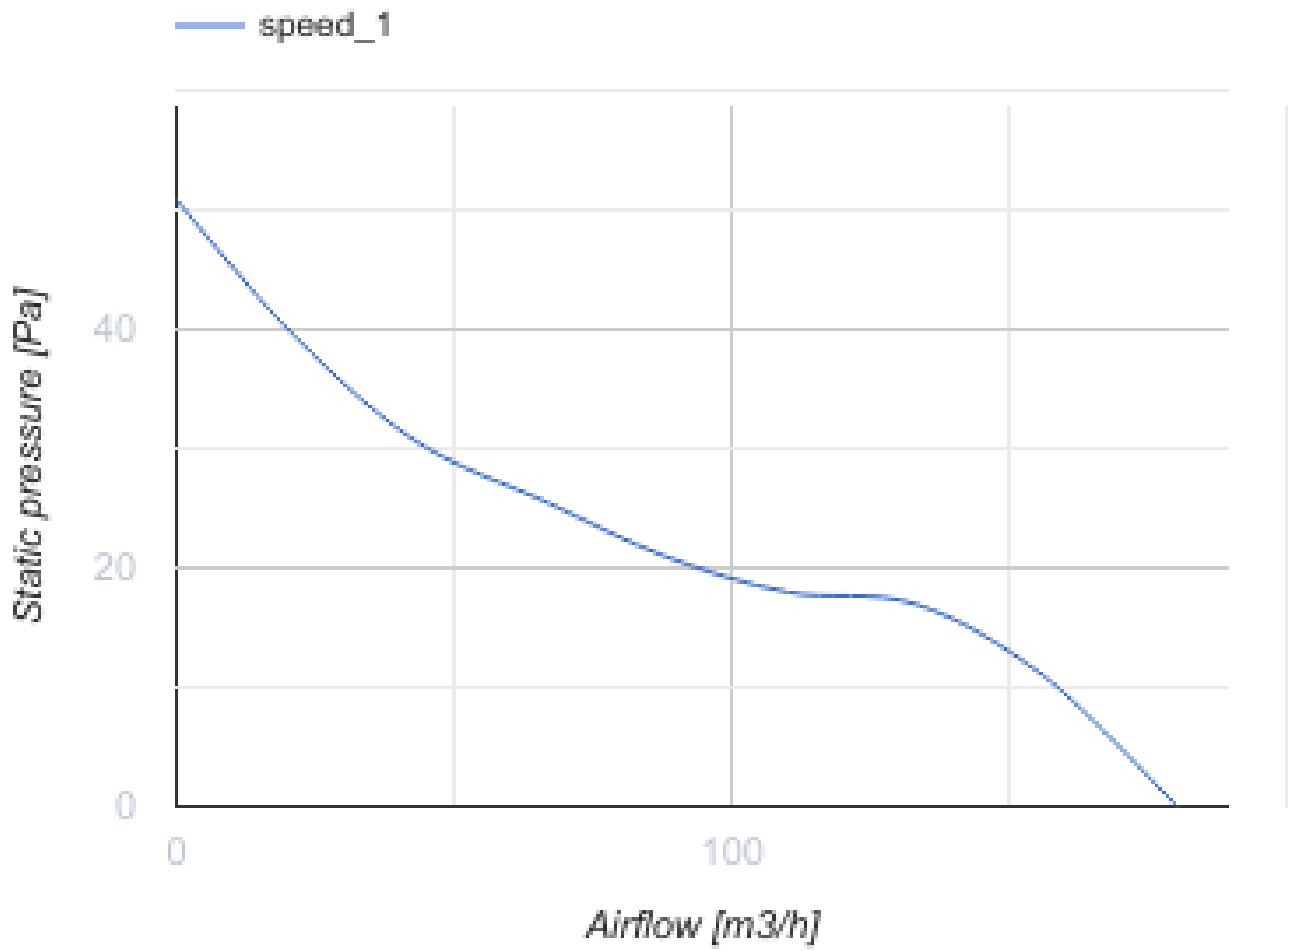

125 Base K L

Vents Base – Axial-Abluftventilator für Privathaushalte von Design Concept System, konzipiert für Räume mit normaler oder erhöhter Luftfeuchtigkeit: Küche, Badezimmer und Duschräume usw.

- Max. Förderleistung: 180
- Schalldruckpegel LpA @ 3 m: 35
- Motortyp: AC
- Laufradtyp: Axial
- Gehäusematerial: Plastic
- Rückströmungsschutz: Backdraft damper

	Maßeinheit	125 Base K L
Luftkanalgröße	mm	125
Speed	-	1
Versorgungsspannung min	V	220
Versorgungsspannung max	V	240
Frequenz der Netzversorgung	Hz	50/60
Leistung	W	16
Stromaufnahme	A	0.117
Max. Förderleistung	m ³ /h	180
Drehzahl	-	2400
Schalldruckpegel LpA @ 3 m	dB(A)	35
Ambientlufttemperatur, min	°C	1
Ambientlufttemperatur, max	°C	40
Schutzart	-	IP24