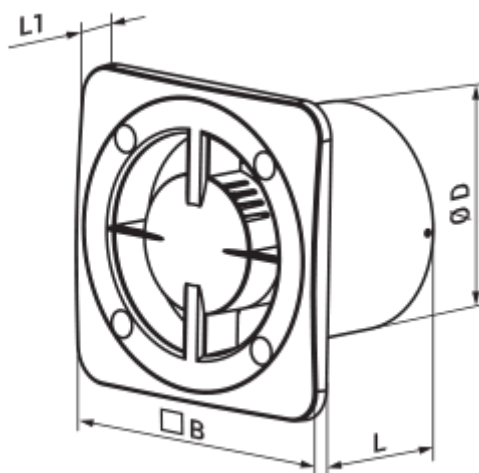

Abmessungen

ØD	B	L	L1
124	165	88	16