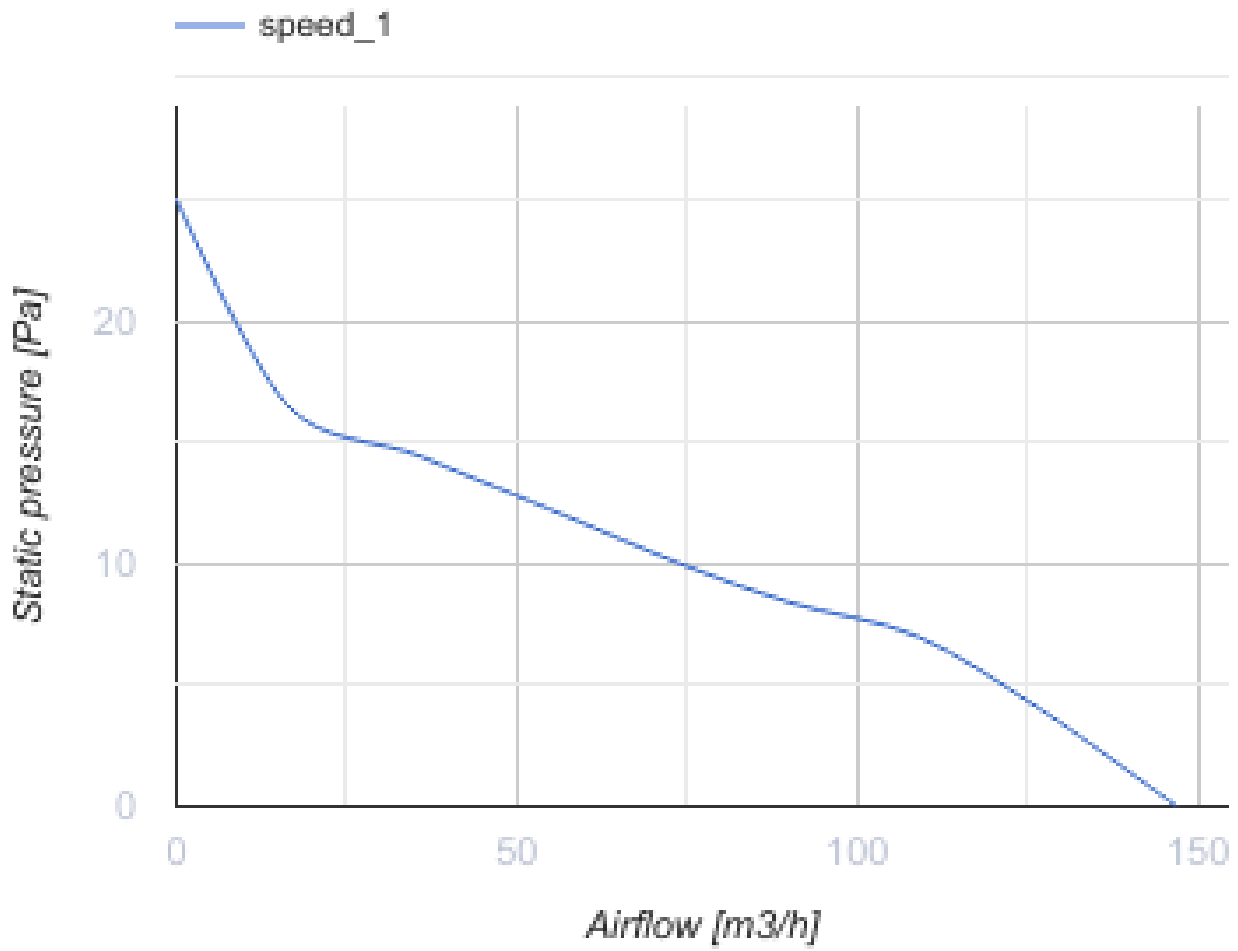

125 Base L Q

Leistungsstarke Axialventilatoren kompatibel mit Dekorplatten Design Konzept

- Max. Förderleistung: 147
- Schalldruckpegel LpA @ 3 m: 29
- Motortyp: AC
- Laufradtyp: Axial
- Gehäusematerial: Kunststoff

	Maßeinheit	125 Base L Q
Luftkanalgröße	mm	125
Speed	-	1
Versorgungsspannung min	V	220
Versorgungsspannung max	V	240
Frequenz der Netzversorgung	Hz	50/60
Leistung	W	8
Stromaufnahme	A	0.053
Max. Förderleistung	m ³ /h	147
Drehzahl	-	1600
Schalldruckpegel LpA @ 3 m	dB(A)	29
Ambientlufttemperatur, min	°C	1
Ambientlufttemperatur, max	°C	40
Schutzart	-	IP24