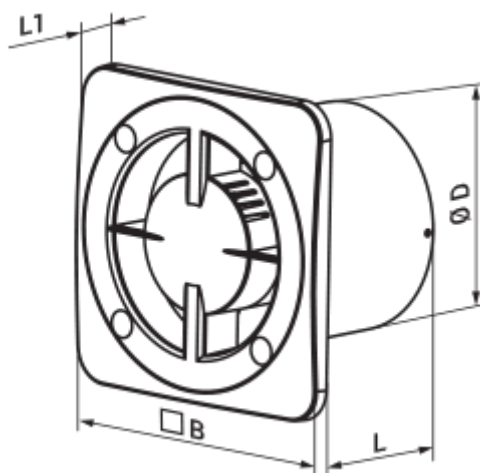

Abmessungen

ØD	B	L	L1
124	165	88	16