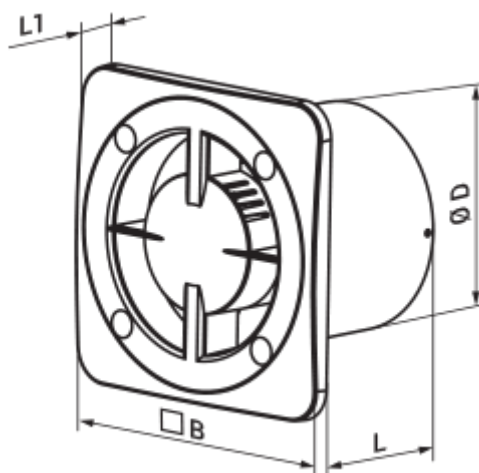

- Max. Förderleistung: 147
- Schalldruckpegel LpA @ 3 m: 29
- Motortyp: AC
- Laufradtyp: Axial
- Gehäusematerial: Kunststoff

	Maßeinheit	125 Base L Q
Luftkanalgröße	mm	125
Speed	-	1
Versorgungsspannung min	V	220
Versorgungsspannung max	V	240
Frequenz der Netzversorgung	Hz	50/60
Leistung	W	8
Stromaufnahme	A	0.053
Max. Förderleistung	m <sup>3</sup> /h	147
Drehzahl	-	1600
Schalldruckpegel LpA @ 3 m	dB(A)	29
Ambientlufttemperatur, min	°C	1
Ambientlufttemperatur, max	°C	40
Schutzart	-	IP24

## Abmessungen

ØD	B	L	L1
124	165	88	16