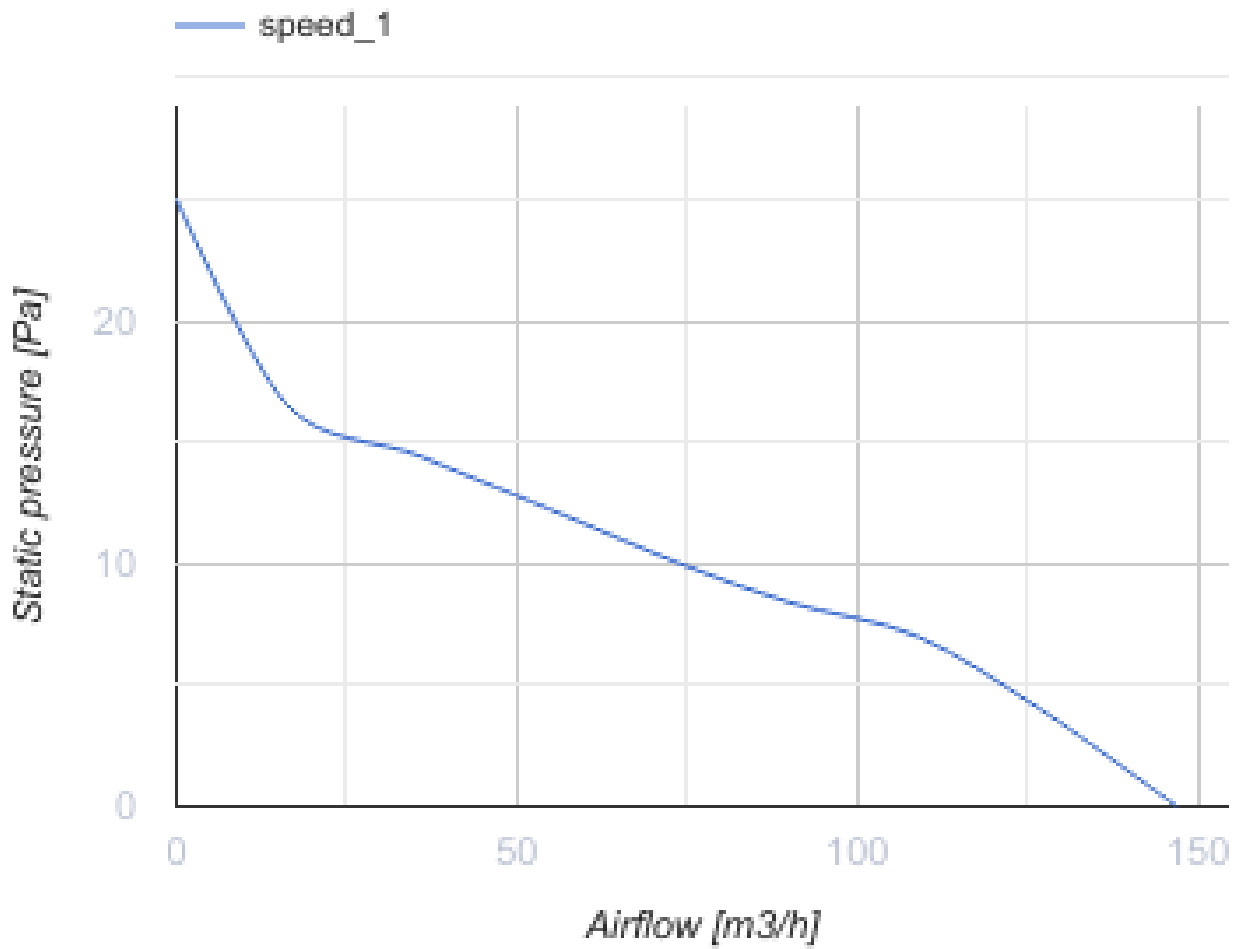

- Max. Förderleistung: 147
- Schalldruckpegel LpA @ 3 m: 29
- Motortyp: AC
- Laufradtyp: Axial
- Gehäusematerial: Kunststoff

	Maßeinheit	125 Base L Q
Luftkanalgröße	mm	125
Speed	-	1
Versorgungsspannung min	V	220
Versorgungsspannung max	V	240
Frequenz der Netzversorgung	Hz	50/60
Leistung	W	8
Stromaufnahme	A	0.053
Max. Förderleistung	m <sup>3</sup> /h	147
Drehzahl	-	1600
Schalldruckpegel LpA @ 3 m	dB(A)	29
Ambientlufttemperatur, min	°C	1
Ambientlufttemperatur, max	°C	40
Schutzart	-	IP24

## Abmessungen

ØD	B	L	L1
124	165	88	16