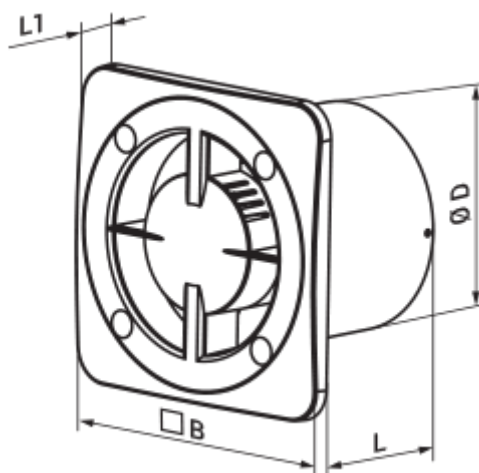

- Max. Förderleistung: 147
- Schalldruckpegel LpA @ 3 m: 29
- Motortyp: AC
- Laufradtyp: Axial
- Gehäusematerial: Plastic

	Maßeinheit	125 Base L Q
Luftkanalgröße	mm	125
Speed	-	1
Versorgungsspannung min	V	220
Versorgungsspannung max	V	240
Frequenz der Netzversorgung	Hz	50/60
Leistung	W	8
Stromaufnahme	A	0.053
Max. Förderleistung	m <sup>3</sup> /h	147
Drehzahl	-	1600
Schalldruckpegel LpA @ 3 m	dB(A)	29
Ambientlufttemperatur, min	°C	1
Ambientlufttemperatur, max	°C	40
Schutzart	-	IP24

## Abmessungen

ØD	B	L	L1
124	165	88	16