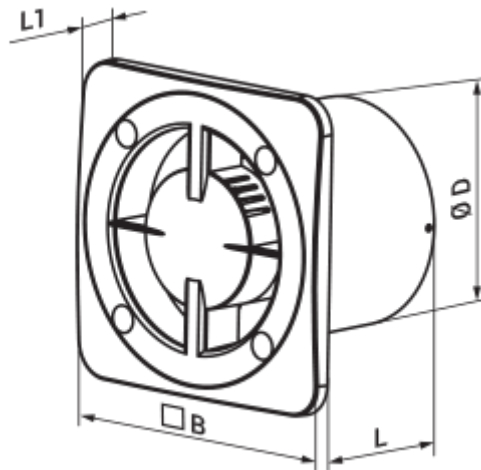

- Max. Förderleistung: 147
- Schalldruckpegel LpA @ 3 m: 29
- Motortyp: AC
- Laufradtyp: Axial
- Gehäusematerial: Plastic

	Maßeinheit	125 Base L Q
Luftkanalgröße	mm	125
Speed	-	1
Versorgungsspannung min	V	220
Versorgungsspannung max	V	240
Frequenz der Netzversorgung	Hz	50/60
Leistung	W	8
Stromaufnahme	A	0.053
Max. Förderleistung	m <sup>3</sup> /h	147
Drehzahl	-	1600
Schalldruckpegel LpA @ 3 m	dB(A)	29
Ambientlufttemperatur, min	°C	1
Ambientlufttemperatur, max	°C	40
Schutzart	-	IP24

## Abmessungen

ØD	B	L	L1
124	165	88	16