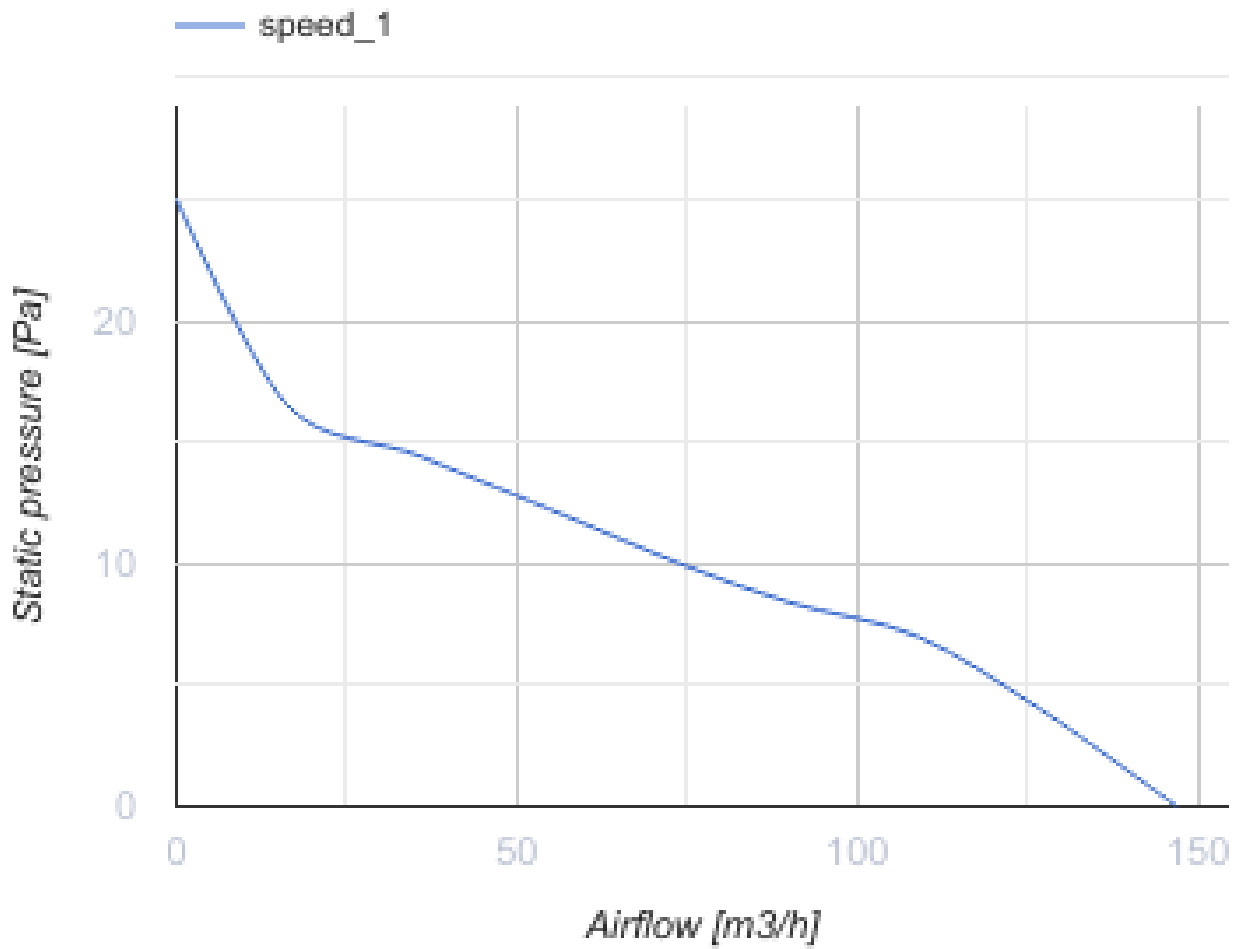

- Max. Förderleistung: 147
- Schalldruckpegel LpA @ 3 m: 29
- Motortyp: AC
- Laufradtyp: Axial
- Gehäusematerial: Plastic

	Maßeinheit	125 Base L Q
Luftkanalgröße	mm	125
Speed	-	1
Versorgungsspannung min	V	220
Versorgungsspannung max	V	240
Frequenz der Netzversorgung	Hz	50/60
Leistung	W	8
Stromaufnahme	A	0.053
Max. Förderleistung	m <sup>3</sup> /h	147
Drehzahl	-	1600
Schalldruckpegel LpA @ 3 m	dB(A)	29
Ambientlufttemperatur, min	°C	1
Ambientlufttemperatur, max	°C	40
Schutzart	-	IP24

## Abmessungen

ØD	B	L	L1
124	165	88	16