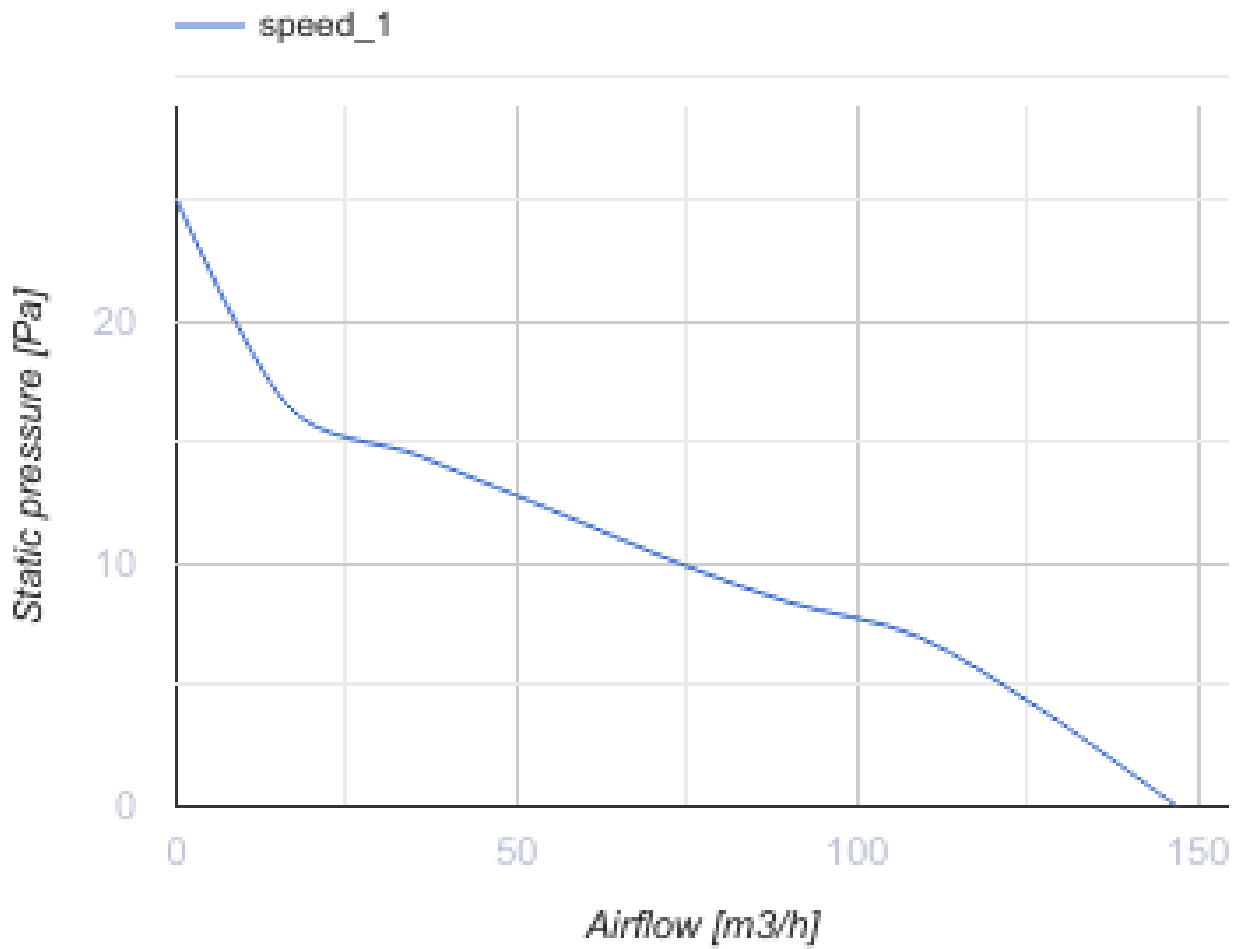

125 Base L Q

Vents Base – Axial-Abluftventilator für Privathaushalte von Design Concept System, konzipiert für Räume mit normaler oder erhöhter Luftfeuchtigkeit: Küche, Badezimmer und Duschräume usw.

- Max. Förderleistung: 147
- Schalldruckpegel LpA @ 3 m: 29
- Motortyp: AC
- Laufradtyp: Axial
- Gehäusematerial: Plastic

	Maßeinheit	125 Base L Q
Luftkanalgröße	mm	125
Speed	-	1
Versorgungsspannung min	V	220
Versorgungsspannung max	V	240
Frequenz der Netzversorgung	Hz	50/60
Leistung	W	8
Stromaufnahme	A	0.053
Max. Förderleistung	m ³ /h	147
Drehzahl	-	1600
Schalldruckpegel LpA @ 3 m	dB(A)	29
Ambientlufttemperatur, min	°C	1
Ambientlufttemperatur, max	°C	40
Schutzart	-	IP24