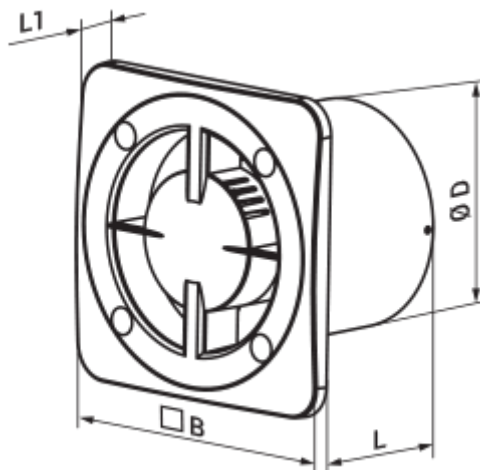

- Max. Förderleistung: 217
- Schalldruckpegel LpA @ 3 m: 37
- Motortyp: AC
- Laufradtyp: Axial
- Gehäusematerial: Kunststoff

	Maßeinheit	125 Base L turbo
Luftkanalgröße	mm	125
Speed	-	1
Versorgungsspannung min	V	220
Versorgungsspannung max	V	240
Frequenz der Netzversorgung	Hz	50/60
Leistung	W	17
Stromaufnahme	A	0.132
Max. Förderleistung	m ³ /h	217
Drehzahl	-	2500
Schalldruckpegel LpA @ 3 m	dB(A)	37
Ambientlufttemperatur, min	°C	1
Ambientlufttemperatur, max	°C	40
Schutzart	-	IP24

Abmessungen

ØD	B	L	L1
124	165	88	16

Zubehör

Dekorplatten

Produktname	Foto	Beschreibung
FP 180 Plain		Abnehmbare Dekorabdeckungen sind eine universelle Lösung, mit der den Verbrauchern ermöglicht wird, das Design eines Ventilators oder Lüftungsgitters für jedes Interieur eines Badezimmers oder einer Küche auszusuchen.
FP 180 Plain red		Abnehmbare Dekorabdeckungen sind eine universelle Lösung, mit der den Verbrauchern ermöglicht wird, das Design eines Ventilators oder Lüftungsgitters für jedes Interieur eines Badezimmers oder einer Küche auszusuchen.
FP 180 Plain black sapphire		Abnehmbare Dekorabdeckungen sind eine universelle Lösung, mit der den Verbrauchern ermöglicht wird, das Design eines Ventilators oder Lüftungsgitters für jedes Interieur eines Badezimmers oder einer Küche auszusuchen.