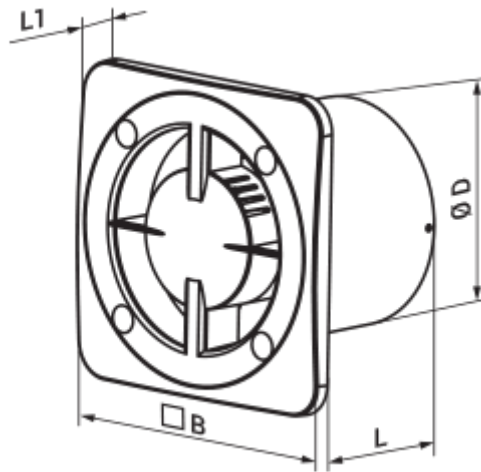

Zubehör

Dekorplatten

Produktname	Foto	Beschreibung
FP 180 Plain		Abnehmbare Dekorabdeckungen sind eine universelle Lösung, mit der den Verbrauchern ermöglicht wird, das Design eines Ventilators oder Lüftungsgitters für jedes Interieur eines Badezimmers oder einer Küche auszusuchen.
FP 180 Plain red		Abnehmbare Dekorabdeckungen sind eine universelle Lösung, mit der den Verbrauchern ermöglicht wird, das Design eines Ventilators oder Lüftungsgitters für jedes Interieur eines Badezimmers oder einer Küche auszusuchen.
FP 180 Plain black sapphire		Abnehmbare Dekorabdeckungen sind eine universelle Lösung, mit der den Verbrauchern ermöglicht wird, das Design eines Ventilators oder Lüftungsgitters für jedes Interieur eines Badezimmers oder einer Küche auszusuchen.
FP 180 Plain metallic		Abnehmbare Dekorabdeckungen sind eine universelle Lösung, mit der den Verbrauchern ermöglicht wird, das Design eines Ventilators oder Lüftungsgitters für jedes Interieur eines Badezimmers oder einer Küche auszusuchen.
FP 180 Plain wing		Abnehmbare Dekorabdeckungen sind eine universelle Lösung, mit der den Verbrauchern ermöglicht wird, das Design eines Ventilators oder Lüftungsgitters für jedes Interieur eines Badezimmers oder einer Küche auszusuchen.
FPB 180/125 Disc		Abnehmbare Dekorabdeckungen sind eine universelle Lösung, mit der den Verbrauchern ermöglicht wird, das Design eines Ventilators oder Lüftungsgitters für jedes Interieur eines Badezimmers oder einer Küche auszusuchen.
FP 180 Aqua		Abnehmbare Dekorabdeckungen sind eine universelle Lösung, mit der den Verbrauchern ermöglicht wird, das Design eines Ventilators oder Lüftungsgitters für jedes Interieur eines Badezimmers oder einer Küche auszusuchen.
FP 180 Mars		Abnehmbare Dekorabdeckungen sind eine universelle Lösung, mit der den Verbrauchern ermöglicht wird, das Design eines Ventilators oder Lüftungsgitters für jedes Interieur eines Badezimmers oder einer Küche auszusuchen.
FP 180 Mystery		Abnehmbare Dekorabdeckungen sind eine universelle Lösung, mit der den Verbrauchern ermöglicht wird, das Design eines Ventilators oder Lüftungsgitters für jedes Interieur eines Badezimmers oder einer Küche auszusuchen.