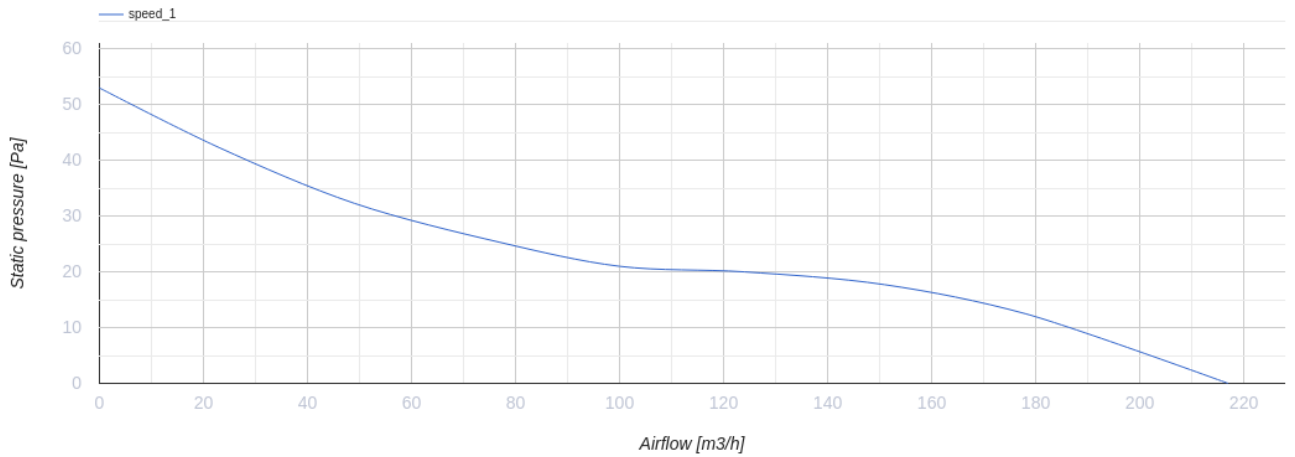

125 Base L turbo

Vents Base – Axial-Abluftventilator für Privathaushalte von Design Concept System, konzipiert für Räume mit normaler oder erhöhter Luftfeuchtigkeit: Küche, Badezimmer und Duschräume usw.

- Max. Förderleistung: 217
- Schalldruckpegel LpA @ 3 m: 37
- Motortyp: AC
- Laufradtyp: Axial
- Gehäusematerial: Kunststoff

	Maßeinheit	125 Base L turbo
Luftkanalgröße	mm	125
Speed	-	1
Versorgungsspannung min	V	220
Versorgungsspannung max	V	240
Frequenz der Netzversorgung	Hz	50/60
Leistung	W	17
Stromaufnahme	A	0.132
Max. Förderleistung	m ³ /h	217
Drehzahl	-	2500
Schalldruckpegel LpA @ 3 m	dB(A)	37
Ambientlufttemperatur, min	°C	1
Ambientlufttemperatur, max	°C	40
Schutzart	-	IP24