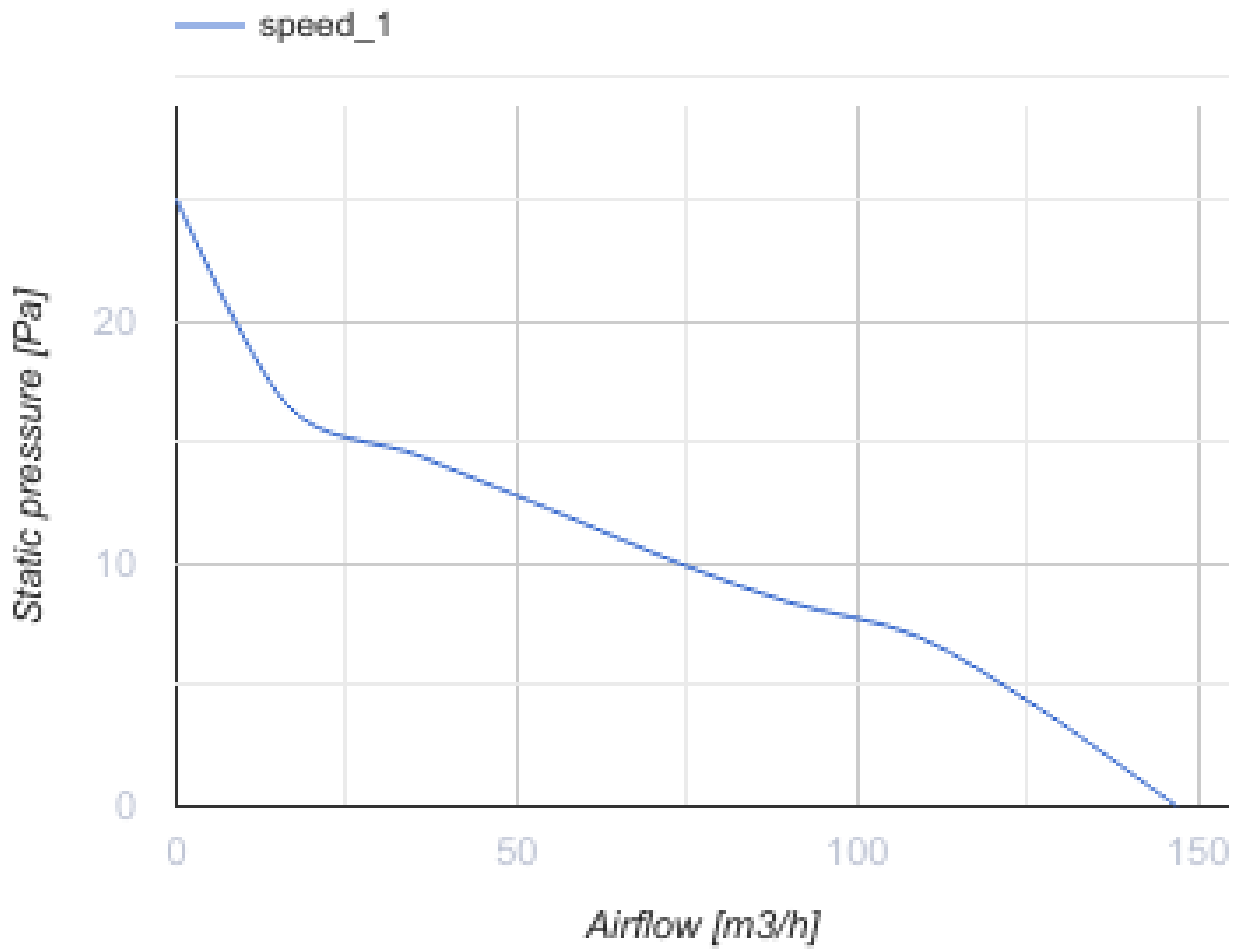

125 Base Q

Vents Base – Axial-Abluftventilator für Privathaushalte von Design Concept System, konzipiert für Räume mit normaler oder erhöhter Luftfeuchtigkeit: Küche, Badezimmer und Duschräume usw.

- Max. Förderleistung: 147
- Schalldruckpegel LpA @ 3 m: 29
- Motortyp: AC
- Laufradtyp: Axial
- Gehäusematerial: Plastic

	Maßeinheit	125 Base Q
Luftkanalgröße	mm	125
Speed	-	1
Versorgungsspannung min	V	220
Versorgungsspannung max	V	240
Frequenz der Netzversorgung	Hz	50/60
Leistung	W	8
Stromaufnahme	A	0.053
Max. Förderleistung	m ³ /h	147
Drehzahl	-	1600
Schalldruckpegel LpA @ 3 m	dB(A)	29
Ambientlufttemperatur, min	°C	1
Ambientlufttemperatur, max	°C	40
Schutzart	-	IP24