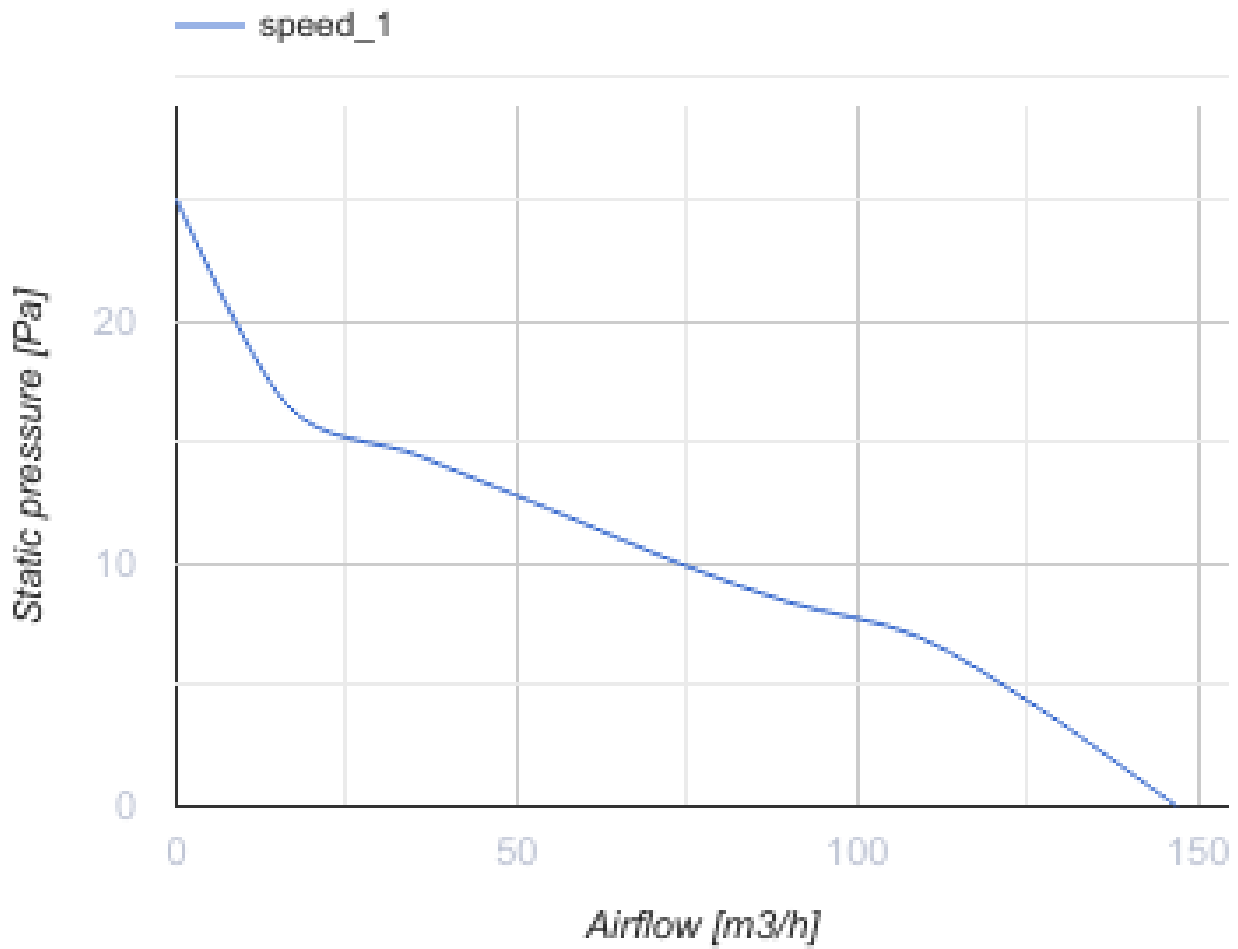

125 Base Q

Vents Base – Axial-Abluftventilator für Privathaushalte von Design Concept System, konzipiert für Räume mit normaler oder erhöhter Luftfeuchtigkeit: Küche, Badezimmer und Duschräume usw.

- Max. Förderleistung: 147
- Schalldruckpegel LpA @ 3 m: 29
- Motortyp: AC
- Laufradtyp: Axial
- Gehäusematerial: Kunststoff

	Maßeinheit	125 Base Q
Luftkanalgröße	mm	125
Speed	-	1
Versorgungsspannung min	V	220
Versorgungsspannung max	V	240
Frequenz der Netzversorgung	Hz	50/60
Leistung	W	8
Stromaufnahme	A	0.053
Max. Förderleistung	m ³ /h	147
Drehzahl	-	1600
Schalldruckpegel LpA @ 3 m	dB(A)	29
Ambientlufttemperatur, min	°C	1
Ambientlufttemperatur, max	°C	40
Schutzart	-	IP24