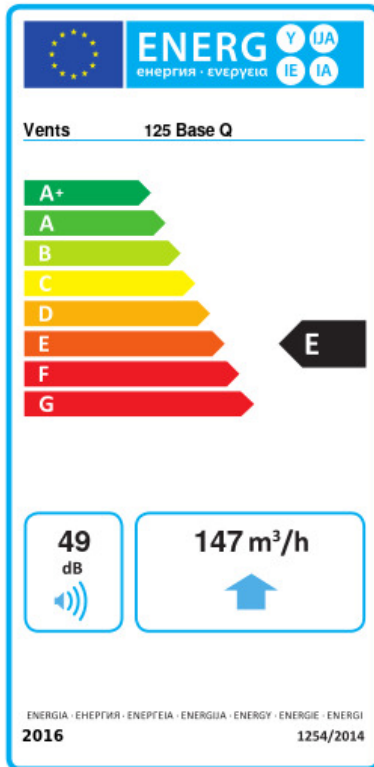

125 Base Q

Vents Base – Axial-Abluftventilator für Privathaushalte von Design Concept System, konzipiert für Räume mit normaler oder erhöhter Luftfeuchtigkeit: Küche, Badezimmer und Duschräume usw.

- Max. Förderleistung: 147
- Schalldruckpegel LpA @ 3 m: 29
- Motortyp: AC
- Laufradtyp: Axial
- Gehäusematerial: Kunststoff

	Maßeinheit	125 Base Q
Luftkanalgröße	mm	125
Speed	-	1
Versorgungsspannung min	V	220
Versorgungsspannung max	V	240
Frequenz der Netzversorgung	Hz	50/60
Leistung	W	8
Stromaufnahme	A	0.053
Max. Förderleistung	m ³ /h	147
Drehzahl	-	1600
Schalldruckpegel LpA @ 3 m	dB(A)	29
Ambientlufttemperatur, min	°C	1
Ambientlufttemperatur, max	°C	40
Schutzart	-	IP24

Flansche

Produktname	Foto	Beschreibung
FO 125		Das Fensterflansch ist einsetzbar für alle VENTS Lüfter, außer VKO, VKO1, iFan, Quiet, MAO, CF

Ecodesign

Warenzeichen	Vents					
Modell	125 Base Q					
Specific energy consumption (SEC) (kWh/(m²/a))	Kalt		Durchschnittlich		Warm	
	-31.8	B	-15.4	E	-6.1	F
Typ des Lüftungsgeräts	Unidirectional					
Antriebsart	Single speed					
Art des Wärmerückgewinnungssystems	Keines					
Max. Luftvolumenstrom (m³/h)	147					
Elektrische Eingangsleistung (W)	8					
Bezugs-Luftvolumenstrom (m³/s)	0.029					
Specific power input (SPI) (W/(m³/h))	0.054					
Control typology	Manual control					
Maximum external leakage rates (%)	2.7					
Angabe des Typs	RVU UVU					
Sound power level (dB(A))	49					
The annual electricity consumption (AEC) (kWh/a)	Kalt		Durchschnittlich		Warm	
	68		68		68	
The annual heating saved (AHS) (kWh/a)	Kalt		Durchschnittlich		Warm	
	3355		1715		776	