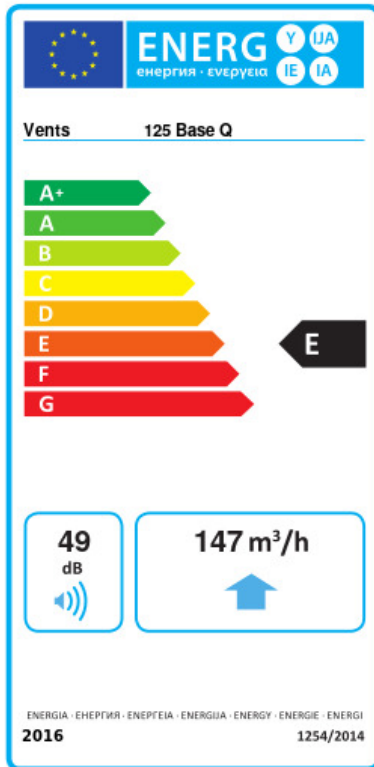

125 Base Q

Vents Base – Axial-Abluftventilator für Privathaushalte von Design Concept System, konzipiert für Räume mit normaler oder erhöhter Luftfeuchtigkeit: Küche, Badezimmer und Duschräume usw.

- Max. Förderleistung: 147
- Schalldruckpegel LpA @ 3 m: 29
- Motortyp: AC
- Laufradtyp: Axial
- Gehäusematerial: Plastic

	Maßeinheit	125 Base Q
Luftkanalgröße	mm	125
Speed	-	1
Versorgungsspannung min	V	220
Versorgungsspannung max	V	240
Frequenz der Netzversorgung	Hz	50/60
Leistung	W	8
Stromaufnahme	A	0.053
Max. Förderleistung	m ³ /h	147
Drehzahl	-	1600
Schalldruckpegel LpA @ 3 m	dB(A)	29
Ambientlufttemperatur, min	°C	1
Ambientlufttemperatur, max	°C	40
Schutzart	-	IP24

Flansche

Produktname	Foto	Beschreibung
FO 125		Das Fensterflansch ist einsetzbar für alle VENTS Lüfter, außer VKO, VKO1, iFan, Quiet, MAO, CF

Ecodesign

Warenzeichen	Vents					
Modell	125 Base Q					
Specific energy consumption (SEC) (kWh/(m²/a))	Kalt		Durchschnittlich		Warm	
	-31.8	B	-15.4	E	-6.1	F
Typ des Lüftungsgeräts	Unidirectional					
Antriebsart	Single speed					
Art des Wärmerückgewinnungssystems	Keines					
Max. Luftvolumenstrom (m³/h)	147					
Elektrische Eingangsleistung (W)	8					
Bezugs-Luftvolumenstrom (m³/s)	0.029					
Specific power input (SPI) (W/(m³/h))	0.054					
Control typology	Manual control					
Maximum external leakage rates (%)	2.7					
Angabe des Typs	RVU UVU					
Sound power level (dB(A))	49					
The annual electricity consumption (AEC) (kWh/a)	Kalt		Durchschnittlich		Warm	
	68		68		68	
The annual heating saved (AHS) (kWh/a)	Kalt		Durchschnittlich		Warm	
	3355		1715		776	