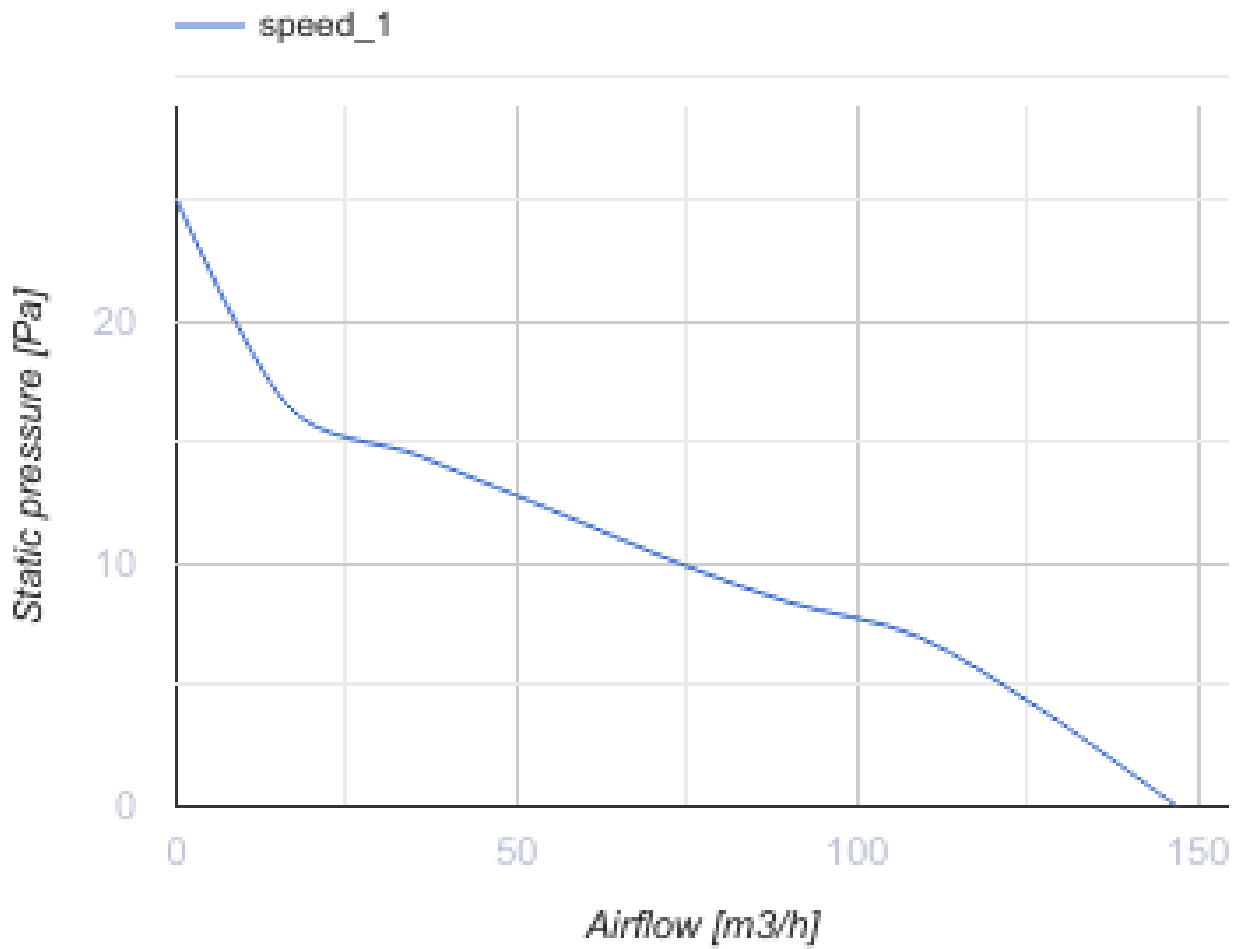

125 Base Q

Vents Base – Axial-Abluftventilator für Privathaushalte von Design Concept System, konzipiert für Räume mit normaler oder erhöhter Luftfeuchtigkeit: Küche, Badezimmer und Duschräume usw.

- Max. Förderleistung: 147
- Schalldruckpegel LpA @ 3 m: 29
- Motortyp: AC
- Laufradtyp: Axial
- Gehäusematerial: Plastic

	Maßeinheit	125 Base Q
Luftkanalgröße	mm	125
Speed	-	1
Versorgungsspannung min	V	220
Versorgungsspannung max	V	240
Frequenz der Netzversorgung	Hz	50/60
Leistung	W	8
Stromaufnahme	A	0.053
Max. Förderleistung	m ³ /h	147
Drehzahl	-	1600
Schalldruckpegel LpA @ 3 m	dB(A)	29
Ambientlufttemperatur, min	°C	1
Ambientlufttemperatur, max	°C	40
Schutzart	-	IP24