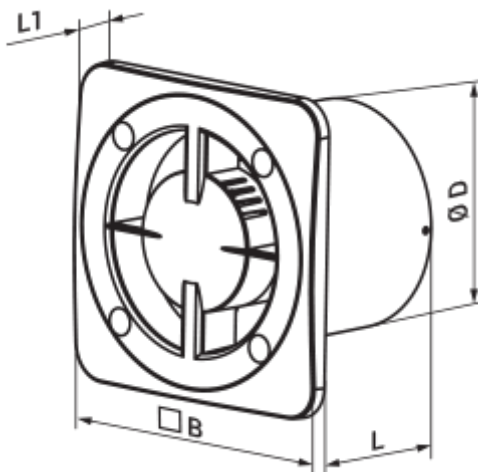

Typ des Lüftungsgeräts	-	Unidirectional
Antriebsart	-	Single speed
Art des Wärmerückgewinnungssystems	-	Keines
Max. Luftvolumenstrom	m³/h	147
Elektrische Eingangsleistung	W	8
Bezugs-Luftvolumenstrom	m³/s	0.029
Specific power input (SPI)	W/(m³/h)	0.054
Control typology	-	Manual control
Maximum external leakage rates	%	2.7
Kalt - Jährlicher Stromverbrauch (JSV)	kWh/a	68
Durchschnittlich - Jährlicher Stromverbrauch (JSV)	kWh/a	68
The annual electricity consumption (AEC) Warm	kWh/a	68
Kalt - Jährliche Einsparung an Heizenergie (JEH)	kWh/a	3355
The annual heating saved (AHS) Average	kWh/a	1715
The annual heating saved (AHS) Warm	kWh/a	776
Angabe des Typs	-	RVU UVU
Sound power level	dB(A)	49

Abmessungen

ØD	B	L	L1
124	165	88	16

Zubehör

Dekorplatten

Produktname	Foto	Beschreibung