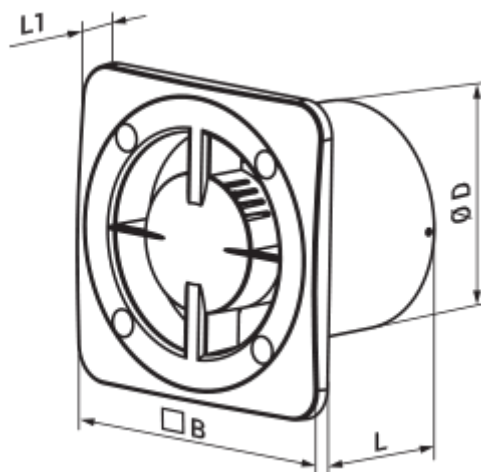

- Max. Förderleistung: 147
- Schalldruckpegel LpA @ 3 m: 29
- Motortyp: AC
- Laufradtyp: Axial
- Gehäusematerial: Kunststoff
- Rückströmungsschutz: Backdraft damper
- Timer: Nachlaufschalter

	Maßeinheit	125 Base T K L Q
Luftkanalgröße	mm	125
Speed	-	1
Versorgungsspannung min	V	220
Versorgungsspannung max	V	240
Frequenz der Netzversorgung	Hz	50/60
Leistung	W	8
Stromaufnahme	A	0.053
Max. Förderleistung	m ³ /h	147
Drehzahl	-	1600
Schalldruckpegel LpA @ 3 m	dB(A)	29
Ambientlufttemperatur, min	°C	1
Ambientlufttemperatur, max	°C	40
Schutzart	-	IP24

Abmessungen

ØD	B	L	L1
124	165	88	16

Zubehör

Dekorplatten

Produktname	Foto	Beschreibung
FP 180 Plain		Abnehmbare Dekorabdeckungen sind eine universelle Lösung, mit der den Verbrauchern ermöglicht wird, das Design eines Ventilators oder Lüftungsgitters für jedes Interieur eines Badezimmers oder einer Küche auszusuchen.
FP 180 Plain red		Abnehmbare Dekorabdeckungen sind eine universelle Lösung, mit der den Verbrauchern ermöglicht wird, das Design eines Ventilators oder Lüftungsgitters für jedes Interieur eines Badezimmers oder einer Küche auszusuchen.
FP 180 Plain black sapphire		Abnehmbare Dekorabdeckungen sind eine universelle Lösung, mit der den Verbrauchern ermöglicht wird, das Design eines Ventilators oder Lüftungsgitters für jedes Interieur eines Badezimmers oder einer Küche auszusuchen.