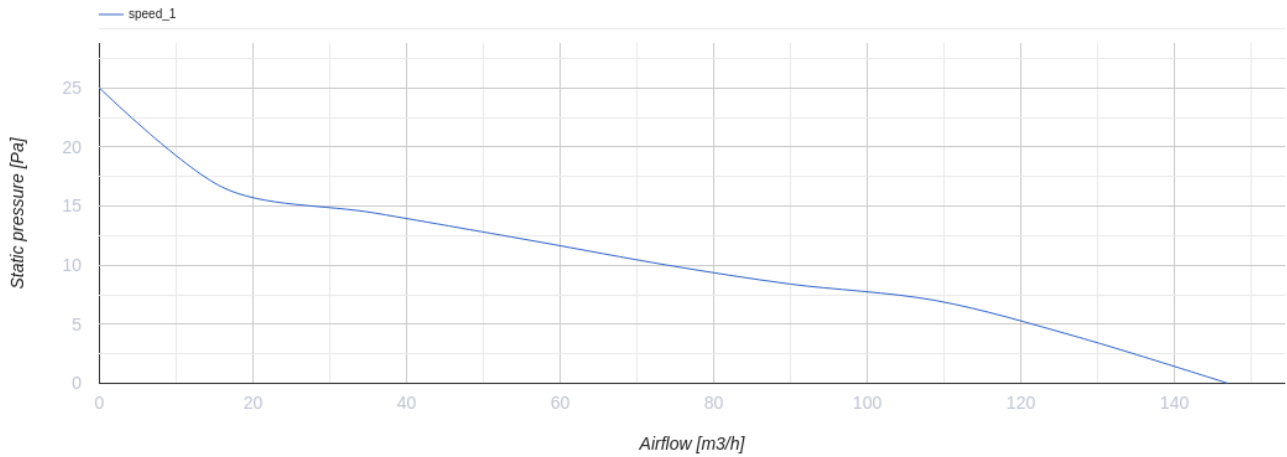

125 Base T K L Q

Vents Base – Axial-Abluftventilator für Privathaushalte von Design Concept System, konzipiert für Räume mit normaler oder erhöhter Luftfeuchtigkeit: Küche, Badezimmer und Duschräume usw.

- Max. Förderleistung: 147
- Schalldruckpegel LpA @ 3 m: 29
- Motortyp: AC
- Laufradtyp: Axial
- Gehäusematerial: Kunststoff
- Rückströmungsschutz: Backdraft damper
- Timer: Nachlaufschalter

	Maßeinheit	125 Base T K L Q
Luftkanalgröße	mm	125
Speed	-	1
Versorgungsspannung min	V	220
Versorgungsspannung max	V	240
Frequenz der Netzversorgung	Hz	50/60
Leistung	W	8
Stromaufnahme	A	0.053
Max. Förderleistung	m ³ /h	147
Drehzahl	-	1600
Schalldruckpegel LpA @ 3 m	dB(A)	29
Ambientlufttemperatur, min	°C	1
Ambientlufttemperatur, max	°C	40
Schutzart	-	IP24