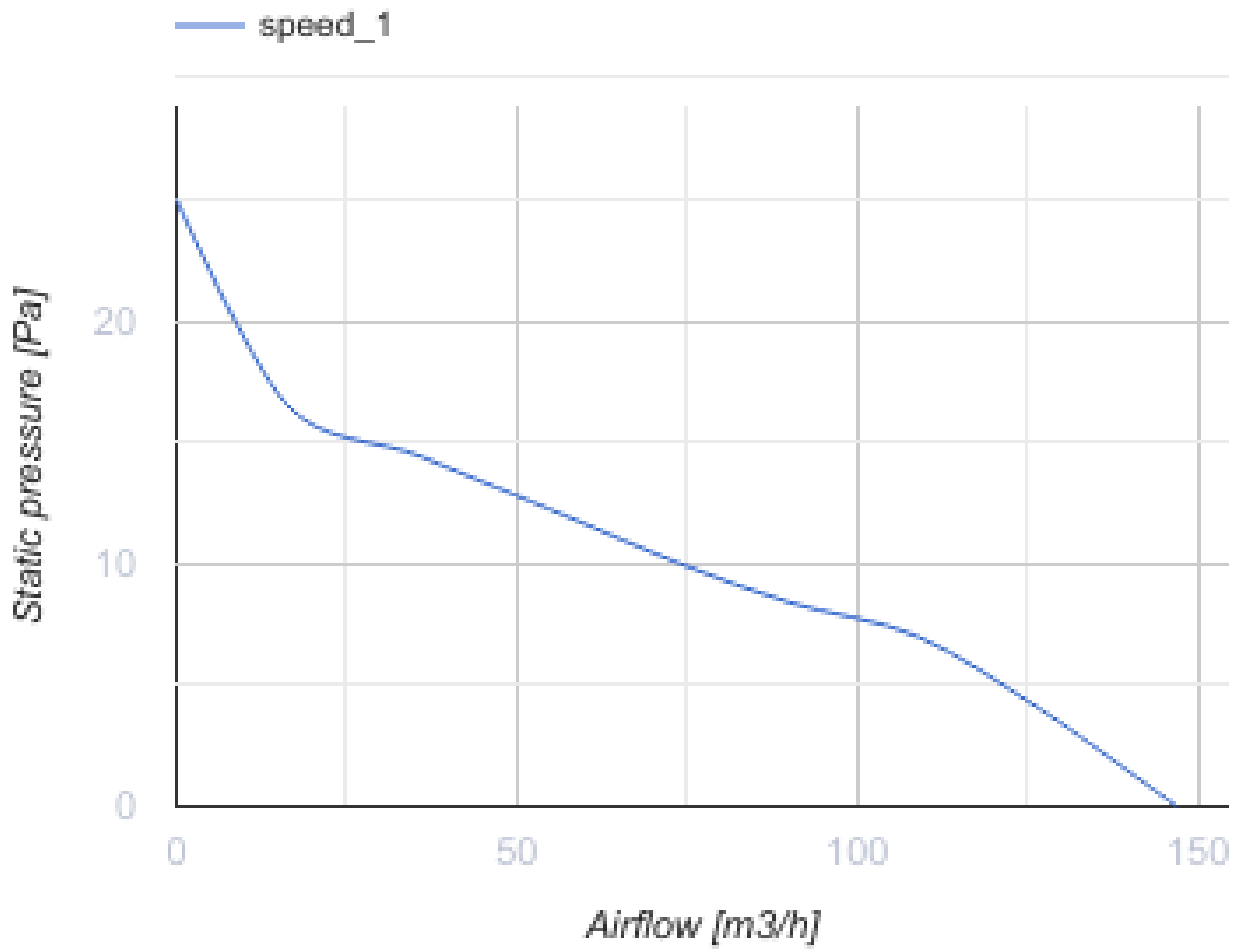

125 Base T K L Q

Vents Base – Axial-Abluftventilator für Privathaushalte von Design Concept System, konzipiert für Räume mit normaler oder erhöhter Luftfeuchtigkeit: Küche, Badezimmer und Duschräume usw.

- Max. Förderleistung: 147
- Schalldruckpegel LpA @ 3 m: 29
- Motortyp: AC
- Laufradtyp: Axial
- Gehäusematerial: Plastic
- Rückströmungsschutz: Backdraft damper
- Timer: Turn off timer

	Maßeinheit	125 Base T K L Q
Luftkanalgröße	mm	125
Speed	-	1
Versorgungsspannung min	V	220
Versorgungsspannung max	V	240
Frequenz der Netzversorgung	Hz	50/60
Leistung	W	8
Stromaufnahme	A	0.053
Max. Förderleistung	m ³ /h	147
Drehzahl	-	1600
Schalldruckpegel LpA @ 3 m	dB(A)	29
Ambientlufttemperatur, min	°C	1
Ambientlufttemperatur, max	°C	40
Schutzart	-	IP24