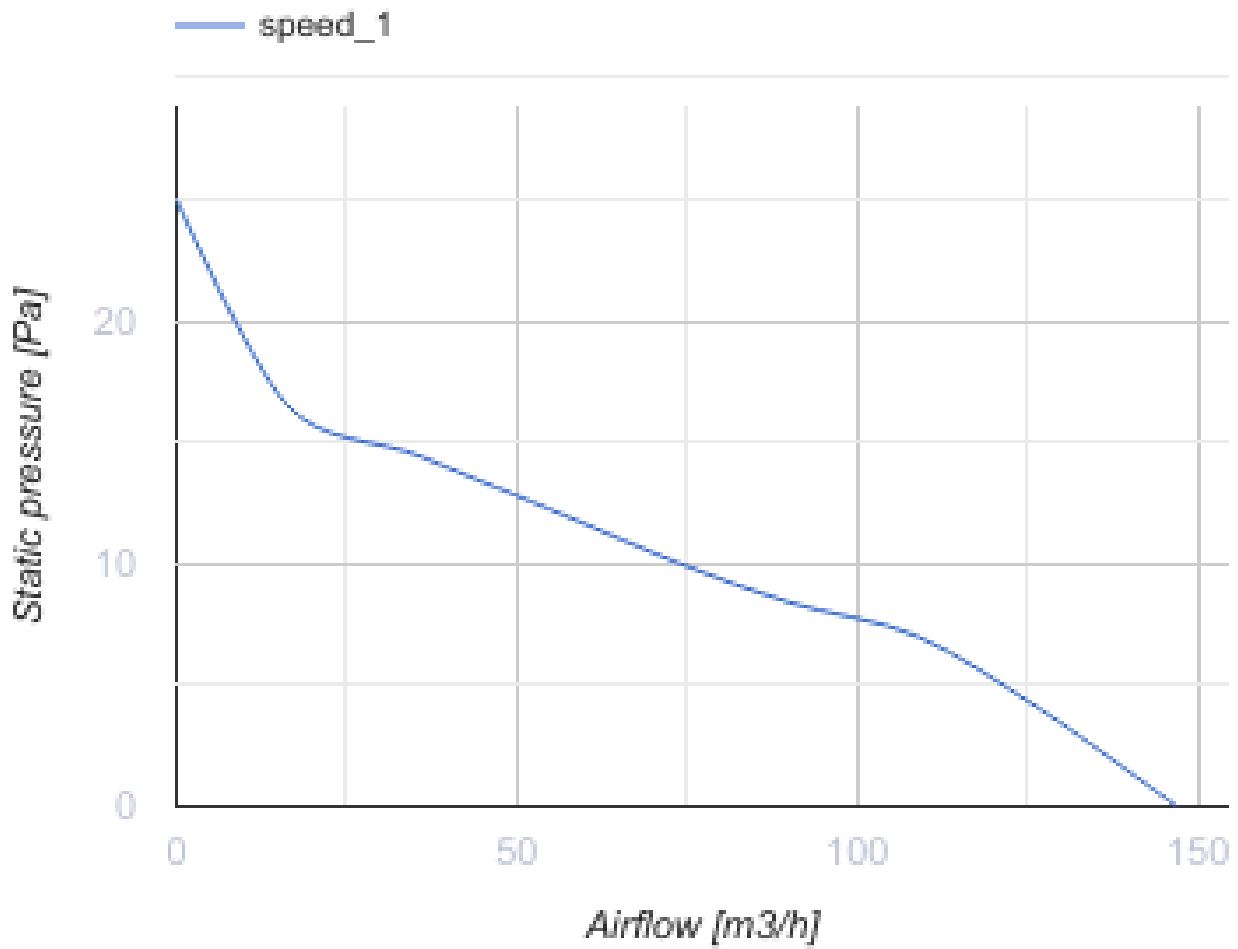

125 Base T K L Q

Vents Base – Axial-Abluftventilator für Privathaushalte von Design Concept System, konzipiert für Räume mit normaler oder erhöhter Luftfeuchtigkeit: Küche, Badezimmer und Duschräume usw.

- Max. Förderleistung: 147
- Schalldruckpegel LpA @ 3 m: 29
- Motortyp: AC
- Laufradtyp: Axial
- Gehäusematerial: Kunststoff
- Rückströmungsschutz: Backdraft damper
- Timer: Nachlaufschalter

	Maßeinheit	125 Base T K L Q
Luftkanalgröße	mm	125
Speed	-	1
Versorgungsspannung min	V	220
Versorgungsspannung max	V	240
Frequenz der Netzversorgung	Hz	50/60
Leistung	W	8
Stromaufnahme	A	0.053
Max. Förderleistung	m ³ /h	147
Drehzahl	-	1600
Schalldruckpegel LpA @ 3 m	dB(A)	29
Ambientlufttemperatur, min	°C	1
Ambientlufttemperatur, max	°C	40
Schutzart	-	IP24