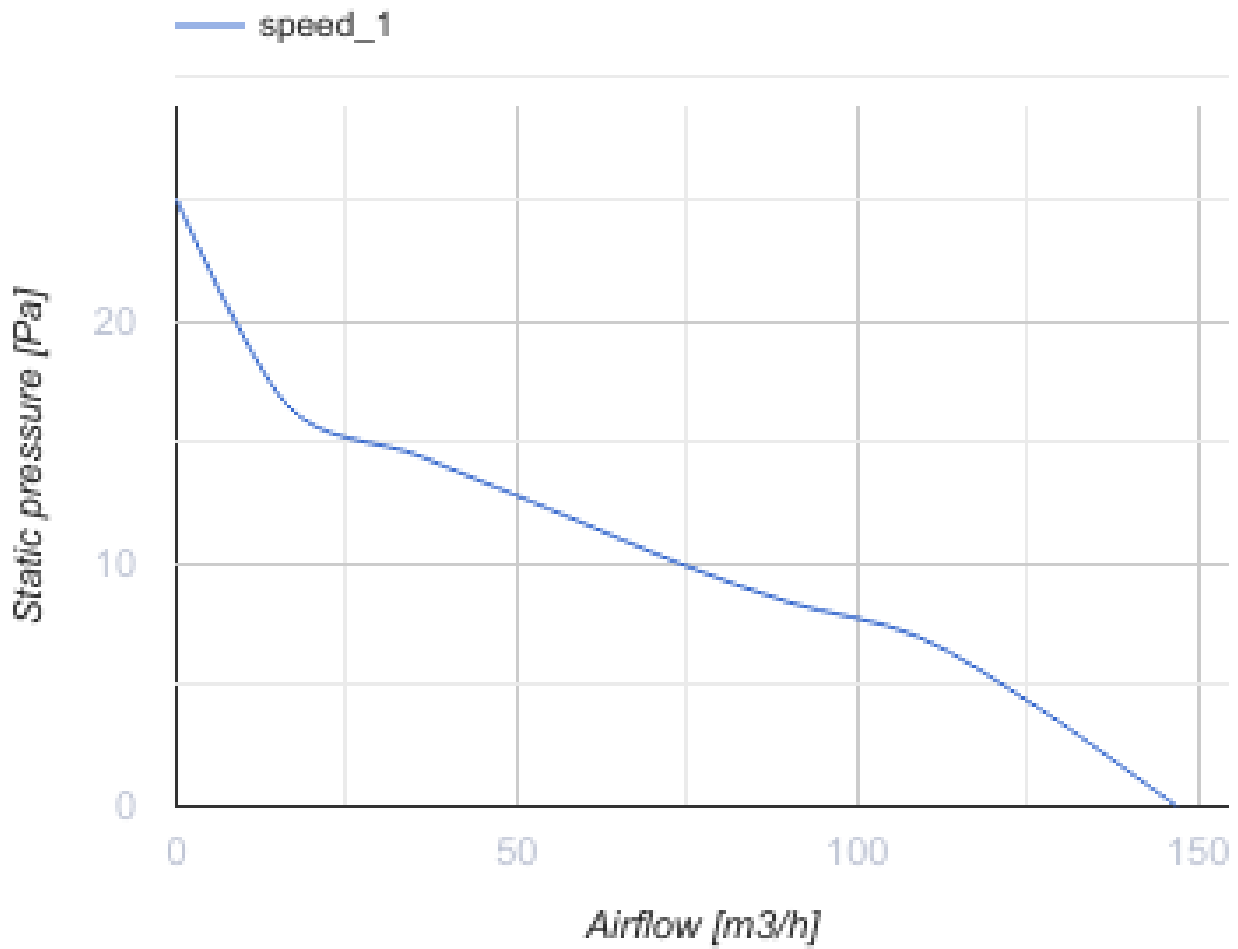

125 Base T L Q

Vents Base – Axial-Abluftventilator für Privathaushalte von Design Concept System, konzipiert für Räume mit normaler oder erhöhter Luftfeuchtigkeit: Küche, Badezimmer und Duschräume usw.

- Max. Förderleistung: 147
- Schalldruckpegel LpA @ 3 m: 29
- Motortyp: AC
- Laufradtyp: Axial
- Gehäusematerial: Plastic
- Timer: Turn off timer

	Maßeinheit	125 Base T L Q
Luftkanalgröße	mm	125
Speed	-	1
Versorgungsspannung min	V	220
Versorgungsspannung max	V	240
Frequenz der Netzversorgung	Hz	50/60
Leistung	W	8
Stromaufnahme	A	0.053
Max. Förderleistung	m ³ /h	147
Drehzahl	-	1600
Schalldruckpegel LpA @ 3 m	dB(A)	29
Ambientlufttemperatur, min	°C	1
Ambientlufttemperatur, max	°C	40
Schutzart	-	IP24