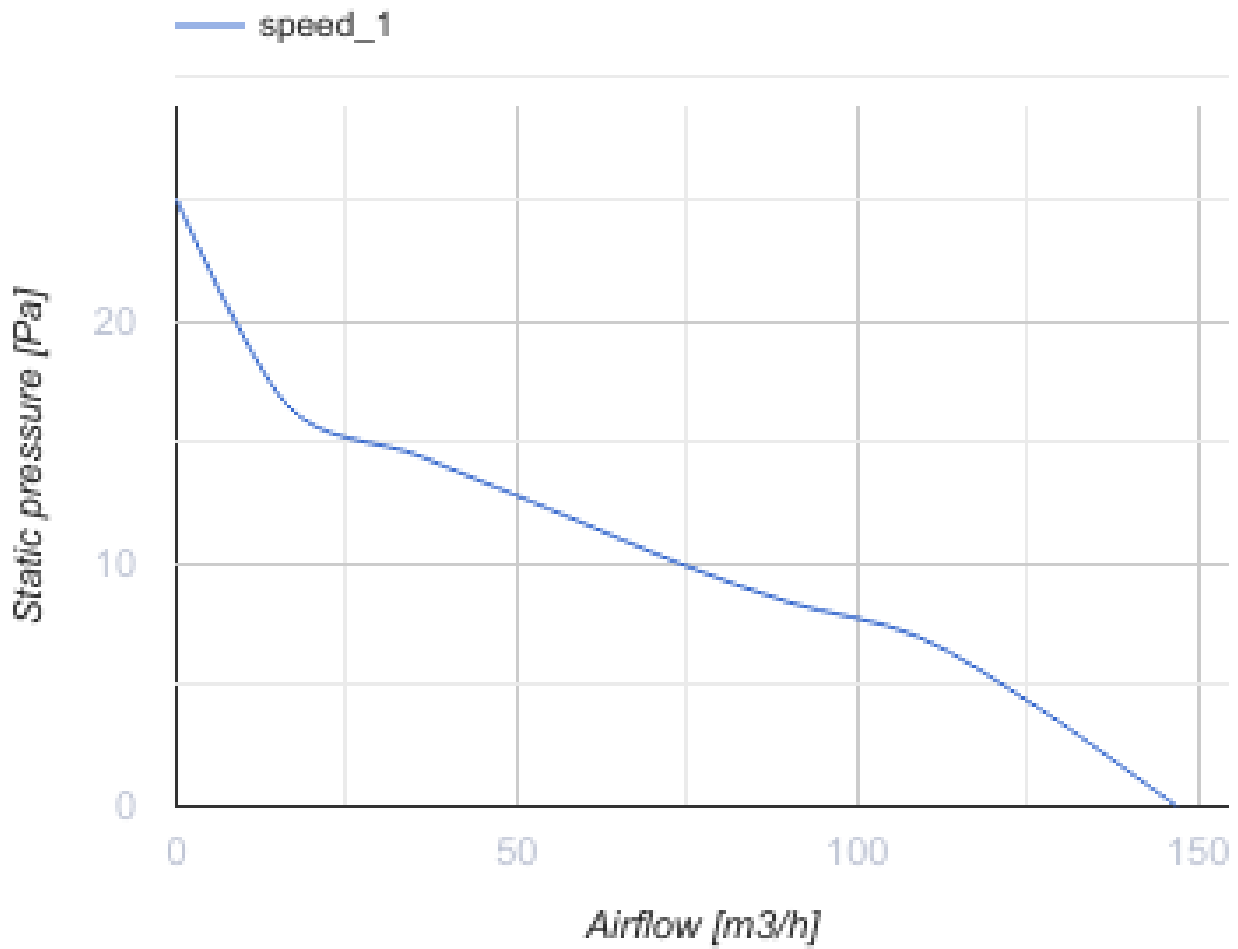

125 Base T L Q

Vents Base - Axial-Abluftventilator für Privathaushalte von Design Concept System, konzipiert für Räume mit normaler oder erhöhter Luftfeuchtigkeit: Küche, Badezimmer und Duschräume usw.

- Max. Förderleistung: 147
- Schalldruckpegel LpA @ 3 m: 29
- Motortyp: AC
- Laufradtyp: Axial
- Gehäusematerial: Plastic
- Timer: Turn off timer

	Maßeinheit	125 Base T L Q
Luftkanalgröße	mm	125
Speed	-	1
Versorgungsspannung min	V	220
Versorgungsspannung max	V	240
Frequenz der Netzversorgung	Hz	50/60
Leistung	W	8
Stromaufnahme	A	0.053
Max. Förderleistung	m ³ /h	147
Drehzahl	-	1600
Schalldruckpegel LpA @ 3 m	dB(A)	29
Ambientlufttemperatur, min	°C	1
Ambientlufttemperatur, max	°C	40
Schutzart	-	IP24