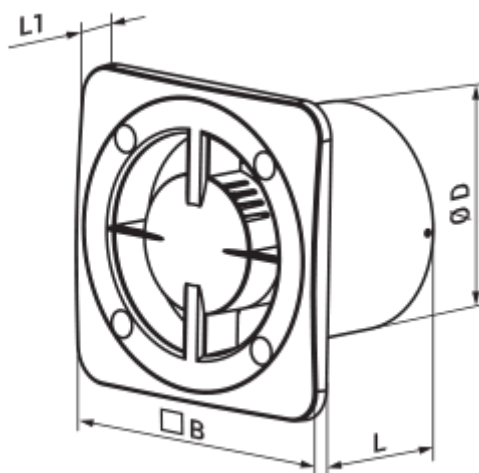

- Max. Förderleistung: 147
- Schalldruckpegel LpA @ 3 m: 29
- Motortyp: AC
- Laufradtyp: Axial
- Gehäusematerial: Kunststoff
- Feuchtigkeitssensor
- Timer: Nachlaufschalter

	Maßeinheit	125 Base TH L Q
Luftkanalgröße	mm	125
Speed	-	1
Versorgungsspannung min	V	220
Versorgungsspannung max	V	240
Frequenz der Netzversorgung	Hz	50/60
Leistung	W	8
Stromaufnahme	A	0.053
Max. Förderleistung	m <sup>3</sup> /h	147
Drehzahl	-	1600
Schalldruckpegel LpA @ 3 m	dB(A)	29
Ambientlufttemperatur, min	°C	1
Ambientlufttemperatur, max	°C	40
Schutzart	-	IP24

## Abmessungen

ØD	B	L	L1
124	165	88	16