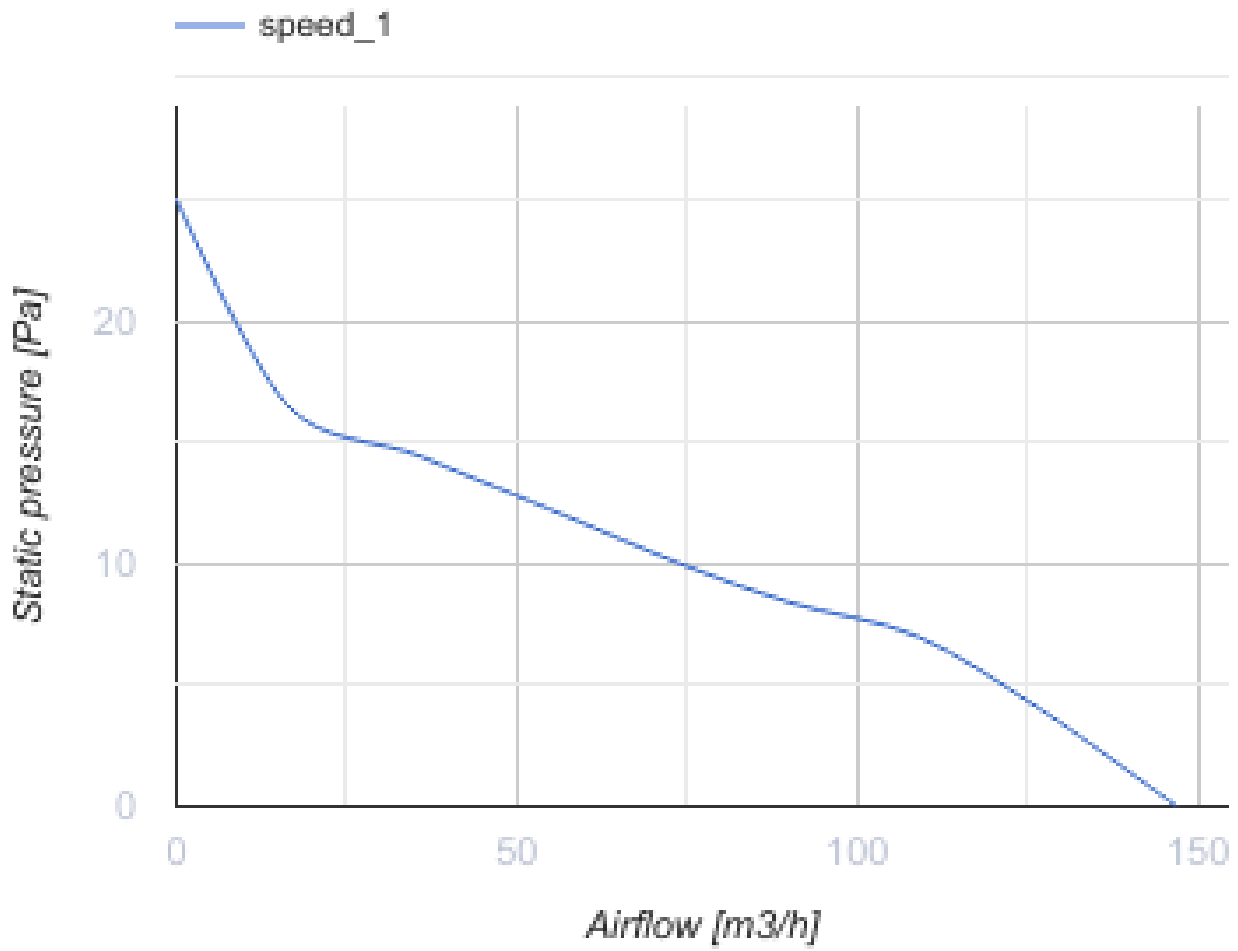

- Max. Förderleistung: 147
- Schalldruckpegel LpA @ 3 m: 29
- Motortyp: AC
- Laufradtyp: Axial
- Gehäusematerial: Kunststoff
- Feuchtigkeitssensor
- Timer: Nachlaufschalter

	Maßeinheit	125 Base TH L Q
Luftkanalgröße	mm	125
Speed	-	1
Versorgungsspannung min	V	220
Versorgungsspannung max	V	240
Frequenz der Netzversorgung	Hz	50/60
Leistung	W	8
Stromaufnahme	A	0.053
Max. Förderleistung	m <sup>3</sup> /h	147
Drehzahl	-	1600
Schalldruckpegel LpA @ 3 m	dB(A)	29
Ambientlufttemperatur, min	°C	1
Ambientlufttemperatur, max	°C	40
Schutzart	-	IP24

### Abmessungen

ØD	B	L	L1
124	165	88	16