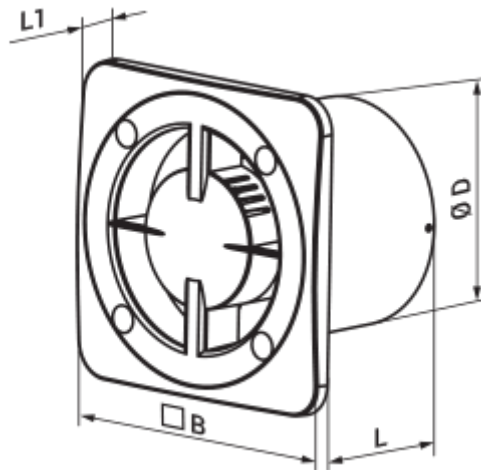

Zubehör

Dekorplatten

Produktname	Foto	Beschreibung
FP 180 Plain		Abnehmbare Dekorabdeckungen sind eine universelle Lösung, mit der den Verbrauchern ermöglicht wird, das Design eines Ventilators oder Lüftungsgitters für jedes Interieur eines Badezimmers oder einer Küche auszusuchen.
FP 180 Plain red		Abnehmbare Dekorabdeckungen sind eine universelle Lösung, mit der den Verbrauchern ermöglicht wird, das Design eines Ventilators oder Lüftungsgitters für jedes Interieur eines Badezimmers oder einer Küche auszusuchen.
FP 180 Plain black sapphire		Abnehmbare Dekorabdeckungen sind eine universelle Lösung, mit der den Verbrauchern ermöglicht wird, das Design eines Ventilators oder Lüftungsgitters für jedes Interieur eines Badezimmers oder einer Küche auszusuchen.
FP 180 Plain metallic		Abnehmbare Dekorabdeckungen sind eine universelle Lösung, mit der den Verbrauchern ermöglicht wird, das Design eines Ventilators oder Lüftungsgitters für jedes Interieur eines Badezimmers oder einer Küche auszusuchen.
FP 180 Plain wing		Abnehmbare Dekorabdeckungen sind eine universelle Lösung, mit der den Verbrauchern ermöglicht wird, das Design eines Ventilators oder Lüftungsgitters für jedes Interieur eines Badezimmers oder einer Küche auszusuchen.
FPB 180/125 Disc		Abnehmbare Dekorabdeckungen sind eine universelle Lösung, mit der den Verbrauchern ermöglicht wird, das Design eines Ventilators oder Lüftungsgitters für jedes Interieur eines Badezimmers oder einer Küche auszusuchen.
FP 180 Aqua		Abnehmbare Dekorabdeckungen sind eine universelle Lösung, mit der den Verbrauchern ermöglicht wird, das Design eines Ventilators oder Lüftungsgitters für jedes Interieur eines Badezimmers oder einer Küche auszusuchen.
FP 180 Mars		Abnehmbare Dekorabdeckungen sind eine universelle Lösung, mit der den Verbrauchern ermöglicht wird, das Design eines Ventilators oder Lüftungsgitters für jedes Interieur eines Badezimmers oder einer Küche auszusuchen.
FP 180 Mystery		Abnehmbare Dekorabdeckungen sind eine universelle Lösung, mit der den Verbrauchern ermöglicht wird, das Design eines Ventilators oder Lüftungsgitters für jedes Interieur eines Badezimmers oder einer Küche auszusuchen.