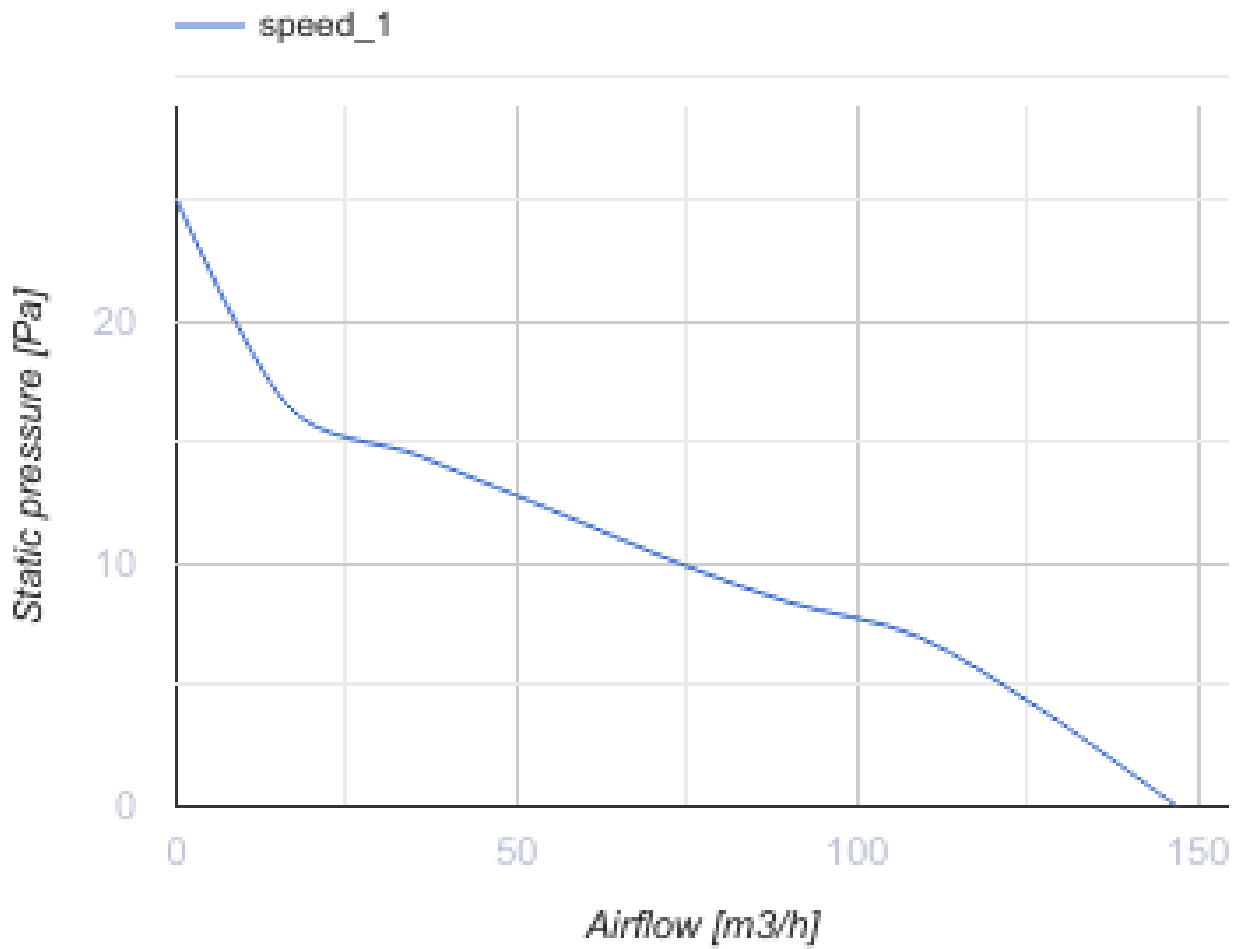

- Max. Förderleistung: 147
- Schalldruckpegel LpA @ 3 m: 29
- Motortyp: AC
- Laufradtyp: Axial
- Gehäusematerial: Kunststoff
- Feuchtigkeitssensor
- Timer: Nachlaufschalter

	Maßeinheit	125 Base TH L Q
Luftkanalgröße	mm	125
Speed	-	1
Versorgungsspannung min	V	220
Versorgungsspannung max	V	240
Frequenz der Netzversorgung	Hz	50/60
Leistung	W	8
Stromaufnahme	A	0.053
Max. Förderleistung	m <sup>3</sup> /h	147
Drehzahl	-	1600
Schalldruckpegel LpA @ 3 m	dB(A)	29
Ambientlufttemperatur, min	°C	1
Ambientlufttemperatur, max	°C	40
Schutzart	-	IP24

## Abmessungen

ØD	B	L	L1
124	165	88	16