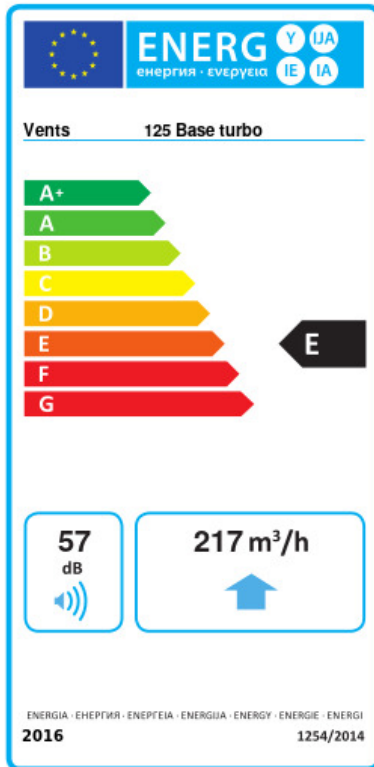

- Max. Förderleistung: 217
- Schalldruckpegel LpA @ 3 m: 37
- Motortyp: AC
- Laufradtyp: Axial
- Gehäusematerial: Kunststoff

	Maßeinheit	125 Base turbo
Luftkanalgröße	mm	125
Speed	-	1
Versorgungsspannung min	V	220
Versorgungsspannung max	V	240
Frequenz der Netzversorgung	Hz	50/60
Leistung	W	17
Stromaufnahme	A	0.132
Max. Förderleistung	m ³ /h	217
Drehzahl	-	2500
Schalldruckpegel LpA @ 3 m	dB(A)	37
Ambientlufttemperatur, min	°C	1
Ambientlufttemperatur, max	°C	40
Schutzart	-	IP24

Flansche

Produktname	Foto	Beschreibung
FO 125		Das Fensterflansch ist einsetzbar für alle VENTS Lüfter, außer VKO, VKO1, iFan, Quiet, MAO, CF

Ecodesign

Warenzeichen	Vents					
Modell	125 Base turbo					
Specific energy consumption (SEC) (kWh/(m²/a))	Kalt		Durchschnittlich		Warm	
	-31.1	B	-14.7	E	-5.3	F
Typ des Lüftungsgeräts	Unidirectional					
Antriebsart	Single speed					
Art des Wärmerückgewinnungssystems	Keines					
Max. Luftvolumenstrom (m³/h)	217					
Elektrische Eingangsleistung (W)	17					
Bezugs-Luftvolumenstrom (m³/s)	0.042					
Specific power input (SPI) (W/(m³/h))	0.078					
Control typology	Manual control					
Maximum external leakage rates (%)	2.7					
Angabe des Typs	RVU UVU					
Sound power level (dB(A))	57					
The annual electricity consumption (AEC) (kWh/a)	Kalt		Durchschnittlich		Warm	
	98		98		98	
The annual heating saved (AHS) (kWh/a)	Kalt		Durchschnittlich		Warm	
	3355		1715		776	