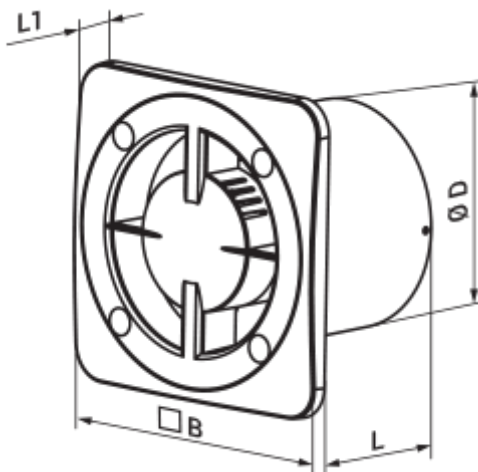

Typ des Lüftungsgeräts	-	Unidirectional
Antriebsart	-	Single speed
Art des Wärmerückgewinnungssystems	-	Keines
Max. Luftvolumenstrom	m³/h	217
Elektrische Eingangsleistung	W	17
Bezugs-Luftvolumenstrom	m³/s	0.042
Specific power input (SPI)	W/(m³/h)	0.078
Control typology	-	Manual control
Maximum external leakage rates	%	2.7
Kalt - Jährlicher Stromverbrauch (JSV)	kWh/a	98
Durchschnittlich - Jährlicher Stromverbrauch (JSV)	kWh/a	98
The annual electricity consumption (AEC) Warm	kWh/a	98
Kalt - Jährliche Einsparung an Heizenergie (JEH)	kWh/a	3355
The annual heating saved (AHS) Average	kWh/a	1715
The annual heating saved (AHS) Warm	kWh/a	776
Angabe des Typs	-	RVU UVU
Sound power level	dB(A)	57

Abmessungen

ØD	B	L	L1
124	165	88	16

Zubehör

Dekorplatten

Produktname	Foto	Beschreibung