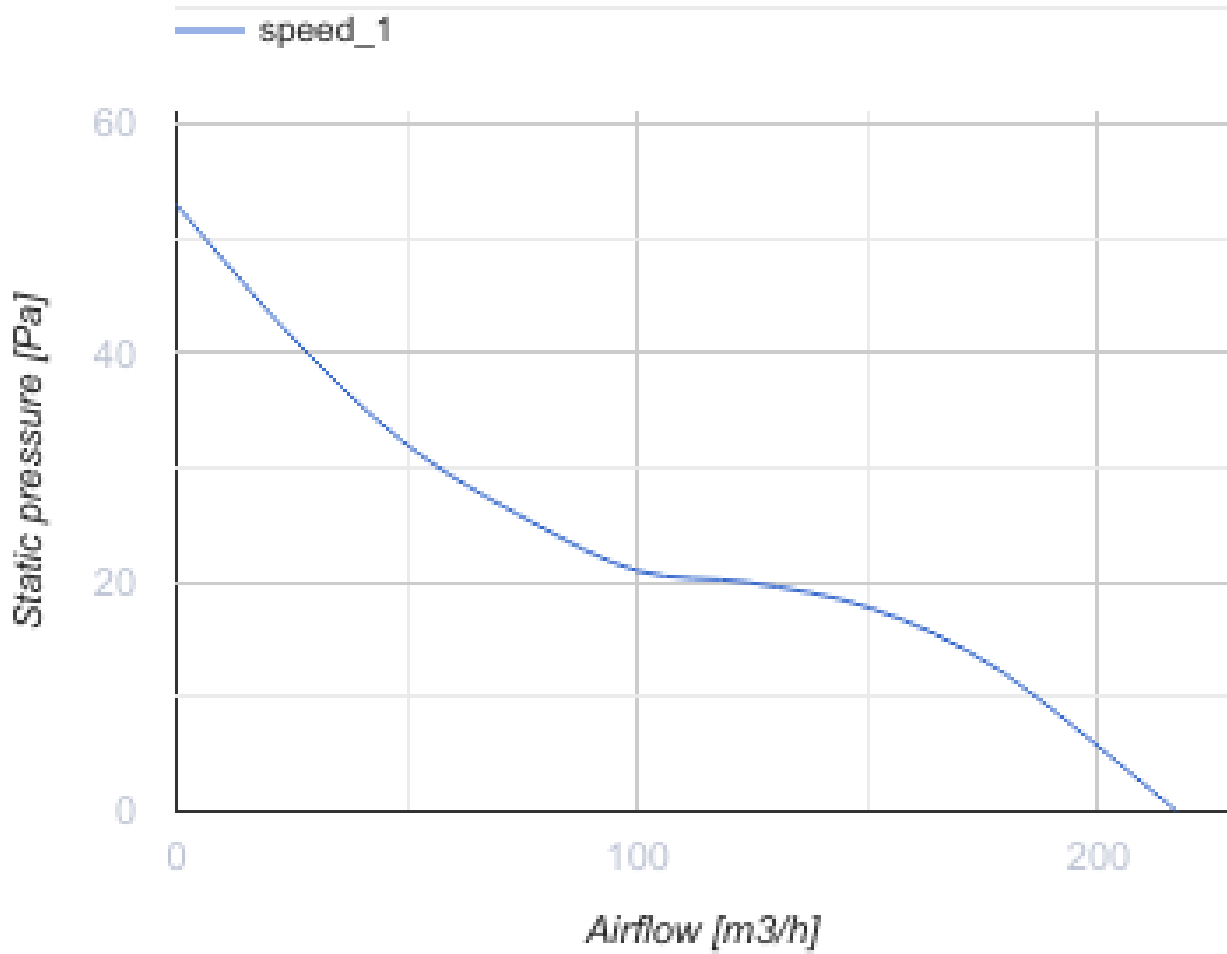

125 Base turbo

Vents Base – Axial-Abluftventilator für Privathaushalte von Design Concept System, konzipiert für Räume mit normaler oder erhöhter Luftfeuchtigkeit: Küche, Badezimmer und Duschräume usw.

- Max. Förderleistung: 217
- Schalldruckpegel LpA @ 3 m: 37
- Motortyp: AC
- Laufradtyp: Axial
- Gehäusematerial: Kunststoff

	Maßeinheit	125 Base turbo
Luftkanalgröße	mm	125
Speed	-	1
Versorgungsspannung min	V	220
Versorgungsspannung max	V	240
Frequenz der Netzversorgung	Hz	50/60
Leistung	W	17
Stromaufnahme	A	0.132
Max. Förderleistung	m ³ /h	217
Drehzahl	-	2500
Schalldruckpegel LpA @ 3 m	dB(A)	37
Ambientlufttemperatur, min	°C	1
Ambientlufttemperatur, max	°C	40
Schutzart	-	IP24