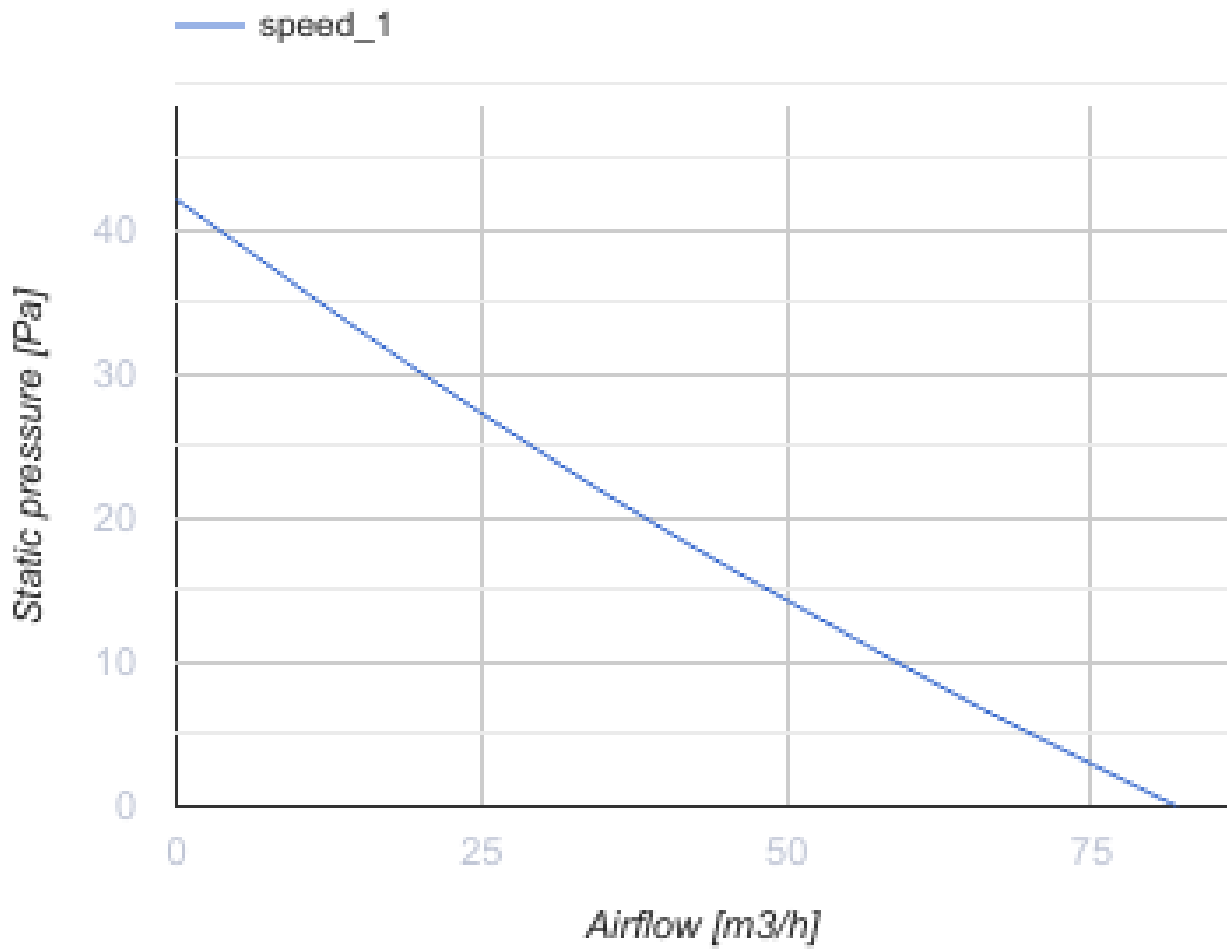

## Axiale Abluftventilatoren

- Max. Förderleistung: 82
- Schalldruckpegel LpA @ 3 m: 35
- Motortyp: AC

	Maßeinheit	125 IFK
Luftkanalgröße	mm	125
Speed	-	1
Versorgungsspannung min	V	220
Versorgungsspannung max	V	240
Frequenz der Netzversorgung	Hz	50
Leistung	W	5
Stromaufnahme	A	0.048
Max. Förderleistung	m <sup>3</sup> /h	82
Schalldruckpegel LpA @ 3 m	dB(A)	35
Gewicht	kg	0.44
Ambientlufttemperatur, min	°C	1
Ambientlufttemperatur, max	°C	45
Schutzart	-	IP24

### Abmessungen

$\varnothing D$	$\varnothing D1$	L	L1
125	166	55	13.5