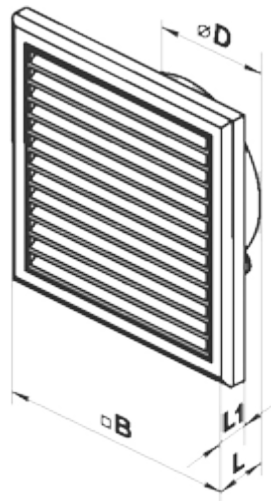

125 IFP

Axiale Abluftventilatoren

- Max. Förderleistung: 80
- Schalldruckpegel LpA @ 3 m: 35
- Motortyp: AC

	Maßeinheit	125 IFP
Luftkanalgröße	mm	125
Speed	-	1
Versorgungsspannung min	V	220
Versorgungsspannung max	V	240
Frequenz der Netzversorgung	Hz	50
Leistung	W	5
Stromaufnahme	A	0.048
Max. Förderleistung	m ³ /h	80
Schalldruckpegel LpA @ 3 m	dB(A)	35
Gewicht	kg	0.5
Ambientlufttemperatur, min	°C	1
Ambientlufttemperatur, max	°C	45
Schutzart	-	IP24

Abmessungen

Ø D	B	L	L1
125	186	59	15

Zubehör

Flansche

Produktname	Foto	Beschreibung
FO 125		Das Fensterflansch ist einsetzbar für alle VENTS Lüfter, außer VKO, VKO1, iFan, Quiet, MAO, CF