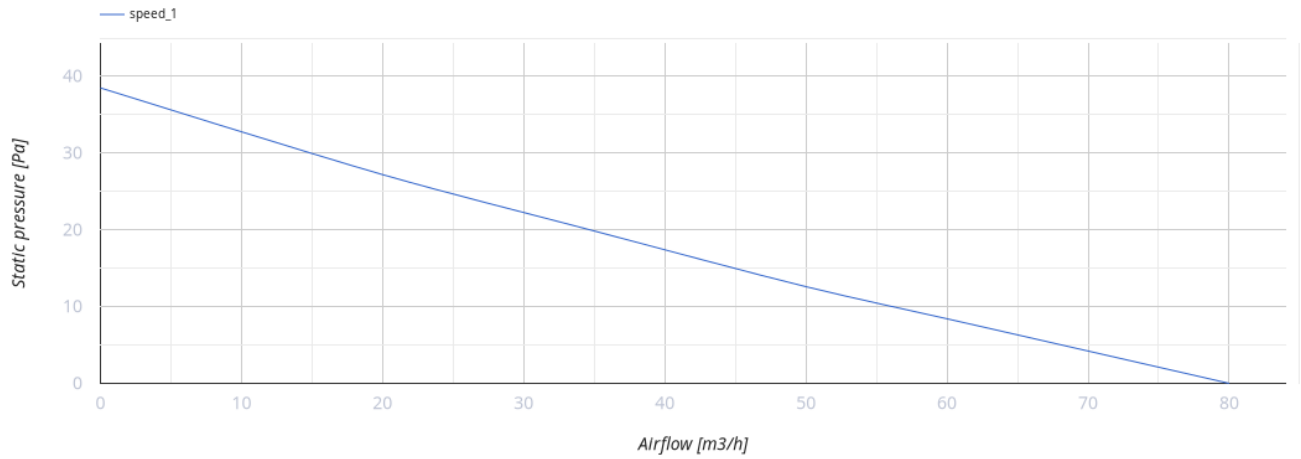

125 IFP

Axiale Abluftventilatoren

- Max. Förderleistung: 80
- Schalldruckpegel LpA @ 3 m: 35
- Motortyp: AC

	Maßeinheit	125 IFP
Luftkanalgröße	mm	125
Speed	-	1
Versorgungsspannung min	V	220
Versorgungsspannung max	V	240
Frequenz der Netzversorgung	Hz	50
Leistung	W	5
Stromaufnahme	A	0.048
Max. Förderleistung	m ³ /h	80
Schalldruckpegel LpA @ 3 m	dB(A)	35
Gewicht	kg	0.5
Ambientlufttemperatur, min	°C	1
Ambientlufttemperatur, max	°C	45
Schutzart	-	IP24

Abmessungen

Ø D	B	L	L1
125	186	59	15

Zubehör

Flansche

Produktname	Foto	Beschreibung
FO 125		Das Fensterflansch ist einsetzbar für alle VENTS Lüfter, außer VKO, VKO1, iFan, Quiet, MAO, CF