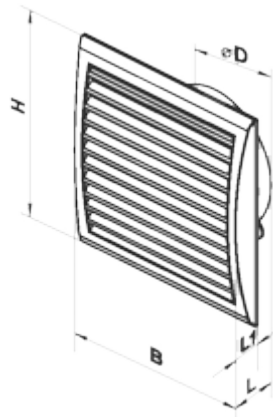

## Axiale Abluftventilatoren

- Max. Förderleistung: 78
- Schalldruckpegel LpA @ 3 m: 34
- Motortyp: AC
- Gehäusematerial: Plastic

	Maßeinheit	125 IFT
Luftkanalgröße	mm	125
Speed	-	1
Versorgungsspannung min	V	220
Versorgungsspannung max	V	240
Frequenz der Netzversorgung	Hz	50
Leistung	W	5
Stromaufnahme	A	0.049
Max. Förderleistung	m <sup>3</sup> /h	78
Schalldruckpegel LpA @ 3 m	dB(A)	34
Gewicht	kg	0.49
Ambientlufttemperatur, min	°C	1
Ambientlufttemperatur, max	°C	45
Schutzart	-	IP24

## Abmessungen

Ø D	B	H	L	L1
125	193	188	67	18