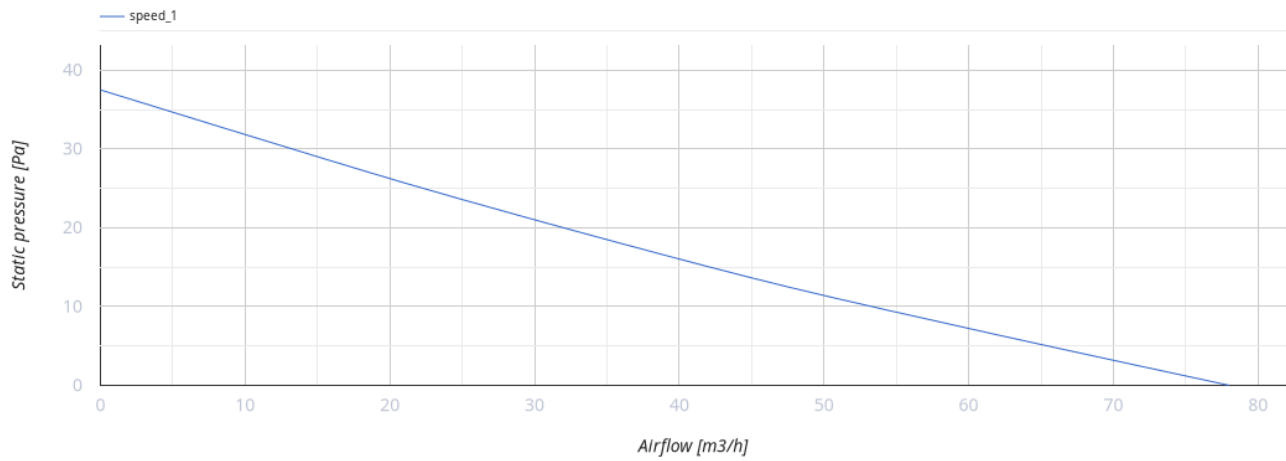

## Axiale Abluftventilatoren

- Max. Förderleistung: 78
- Schalldruckpegel LpA @ 3 m: 34
- Motortyp: AC
- Gehäusematerial: Plastic

	Maßeinheit	125 IFT
Luftkanalgröße	mm	125
Speed	-	1
Versorgungsspannung min	V	220
Versorgungsspannung max	V	240
Frequenz der Netzversorgung	Hz	50
Leistung	W	5
Stromaufnahme	A	0.049
Max. Förderleistung	m <sup>3</sup> /h	78
Schalldruckpegel LpA @ 3 m	dB(A)	34
Gewicht	kg	0.49
Ambientlufttemperatur, min	°C	1
Ambientlufttemperatur, max	°C	45
Schutzart	-	IP24

## Abmessungen

Ø D	B	H	L	L1
125	193	188	67	18