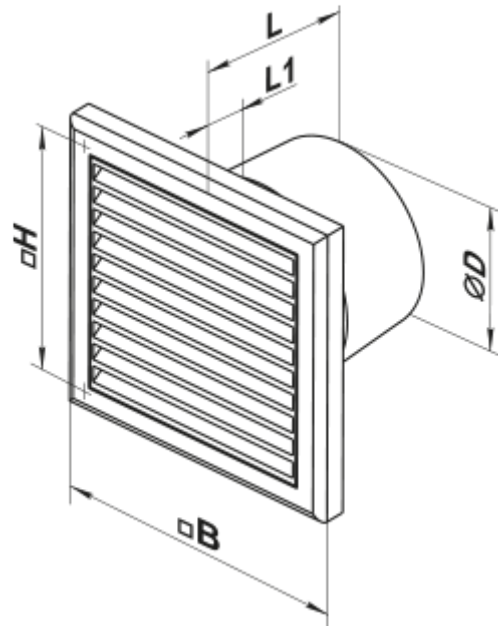

125 K L

Axiale Abluftventilatoren

- Max. Förderleistung: 180
- Schalldruckpegel LpA @ 3 m: 35
- Motortyp: AC
- Gehäusematerial: Plastic

	Maßeinheit	125 K L
Luftkanalgröße	mm	125
Speed	-	1
Versorgungsspannung min	V	220
Versorgungsspannung max	V	240
Frequenz der Netzversorgung	Hz	50
Leistung	W	16
Stromaufnahme	A	0.1
Max. Förderleistung	m ³ /h	180
Schalldruckpegel LpA @ 3 m	dB(A)	35
Gewicht	kg	0.65
Ambientlufttemperatur, min	°C	1
Ambientlufttemperatur, max	°C	40
Schutzart	-	IP34

Abmessungen

ØD	B	H	L	L1
125	187	142	112	15

Zubehör

Küchenabzugshaube

Produktname	Foto	Beschreibung
FO_125		Das Fensterflansch ist einsetzbar für alle VENTS Lüfter, außer VKO, VKO1, iFan, Quiet, MAO, CF