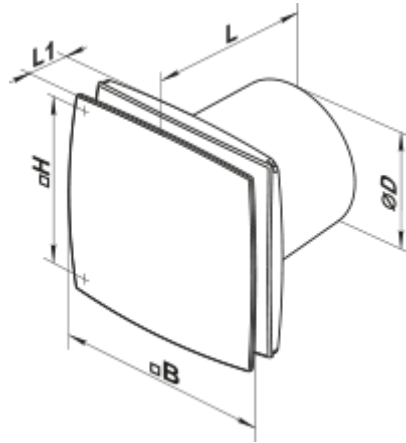

# 125 LD (120V/60Hz)

Axiale dekorative Abluftventilatoren

- Motortyp: AC
- Gehäusematerial: Plastic

	Maßeinheit	125 LD (120V/60Hz)
Luftkanalgröße	mm	125
Speed	-	1
Versorgungsspannung min	V	120
Versorgungsspannung max	V	120
Frequenz der Netzversorgung	Hz	60
Ambientlufttemperatur, min	°C	1
Ambientlufttemperatur, max	°C	40
Schutzart	-	IP34

## Abmessungen

ØD	B	H	L	L1
125	177	140	135	34