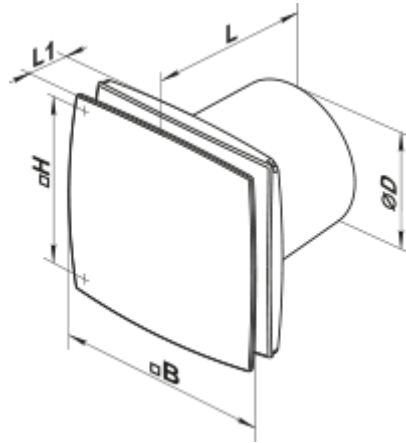

# 125 LD (120V/60Hz)

Axiale dekorative Abluftventilatoren mit Platten

- Motortyp: AC
- Gehäusematerial: Kunststoff

	Maßeinheit	125 LD (120V/60Hz)
Luftkanalgröße	mm	125
Speed	-	1
Versorgungsspannung min	V	120
Versorgungsspannung max	V	120
Frequenz der Netzversorgung	Hz	60
Ambientlufttemperatur, min	°C	1
Ambientlufttemperatur, max	°C	40
Schutzart	-	IP34

## Abmessungen

ØD	B	H	L	L1
125	177	140	135	34