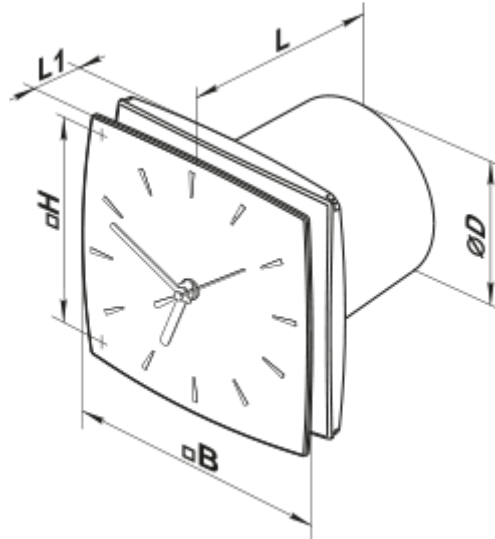

125 LD Fresh time

Axiale Abluftventilatoren mit einer integrierten Uhr

- Max. Förderleistung: 167
- Schalldruckpegel LpA @ 3 m: 34
- Motortyp: AC

	Maßeinheit	125 LD Fresh time
Luftkanalgröße	mm	125
Speed	-	1
Versorgungsspannung min	V	220
Versorgungsspannung max	V	240
Frequenz der Netzversorgung	Hz	50
Leistung	W	16
Stromaufnahme	A	0.1
Max. Förderleistung	m ³ /h	167
Schalldruckpegel LpA @ 3 m	dB(A)	34
Gewicht	kg	0.74
Ambientlufttemperatur, min	°C	1
Ambientlufttemperatur, max	°C	40
Schutzart	-	IP34

Abmessungen

Ø D	B	H	L	L1
125	175	140	145	44

Zubehör

Flansche

Produktname	Foto	Beschreibung
FO 125		Das Fensterflansch ist einsetzbar für alle VENTS Lüfter, außer VKO, VKO1, iFan, Quiet, MAO, CF
KO 125		Die Rückstauklappe ist empfohlen für die Anwendung mit den Kleinventilatoren von Serien VENTS M, M1, D, S, M3, X, X1, LD, LD Fresh time, Silenta-M, Silenta-S, Modern, Vitro star, Z star, X star