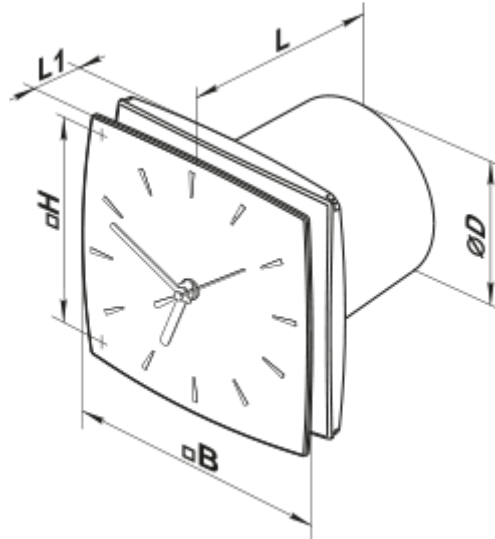

125 LD Fresh time

Axiale Abluftventilatoren mit einer integrierten Uhr

- Max. Förderleistung: 167
- Schalldruckpegel LpA @ 3 m: 34
- Motortyp: AC
- Gehäusematerial: Plastic

	Maßeinheit	125 LD Fresh time
Luftkanalgröße	mm	125
Speed	-	1
Versorgungsspannung min	V	220
Versorgungsspannung max	V	240
Frequenz der Netzversorgung	Hz	50
Leistung	W	16
Stromaufnahme	A	0.1
Max. Förderleistung	m ³ /h	167
Schalldruckpegel LpA @ 3 m	dB(A)	34
Gewicht	kg	0.74
Ambientlufttemperatur, min	°C	1
Ambientlufttemperatur, max	°C	40
Schutzart	-	IP34

Abmessungen

Ø D	B	H	L	L1
125	175	140	145	44

Zubehör

Flansche

Produktname	Foto	Beschreibung
FO 125		Das Fensterflansch ist einsetzbar für alle VENTS Lüfter, außer VKO, VKO1, iFan, Quiet, MAO, CF
KO 125		Die Rückstauklappe ist empfohlen für die Anwendung mit den Kleinventilatoren von Serien VENTS M, M1, D, S, M3, X, X1, LD, LD Fresh time, Silenta-M, Silenta-S, Modern, Vitro star, Z star, X star