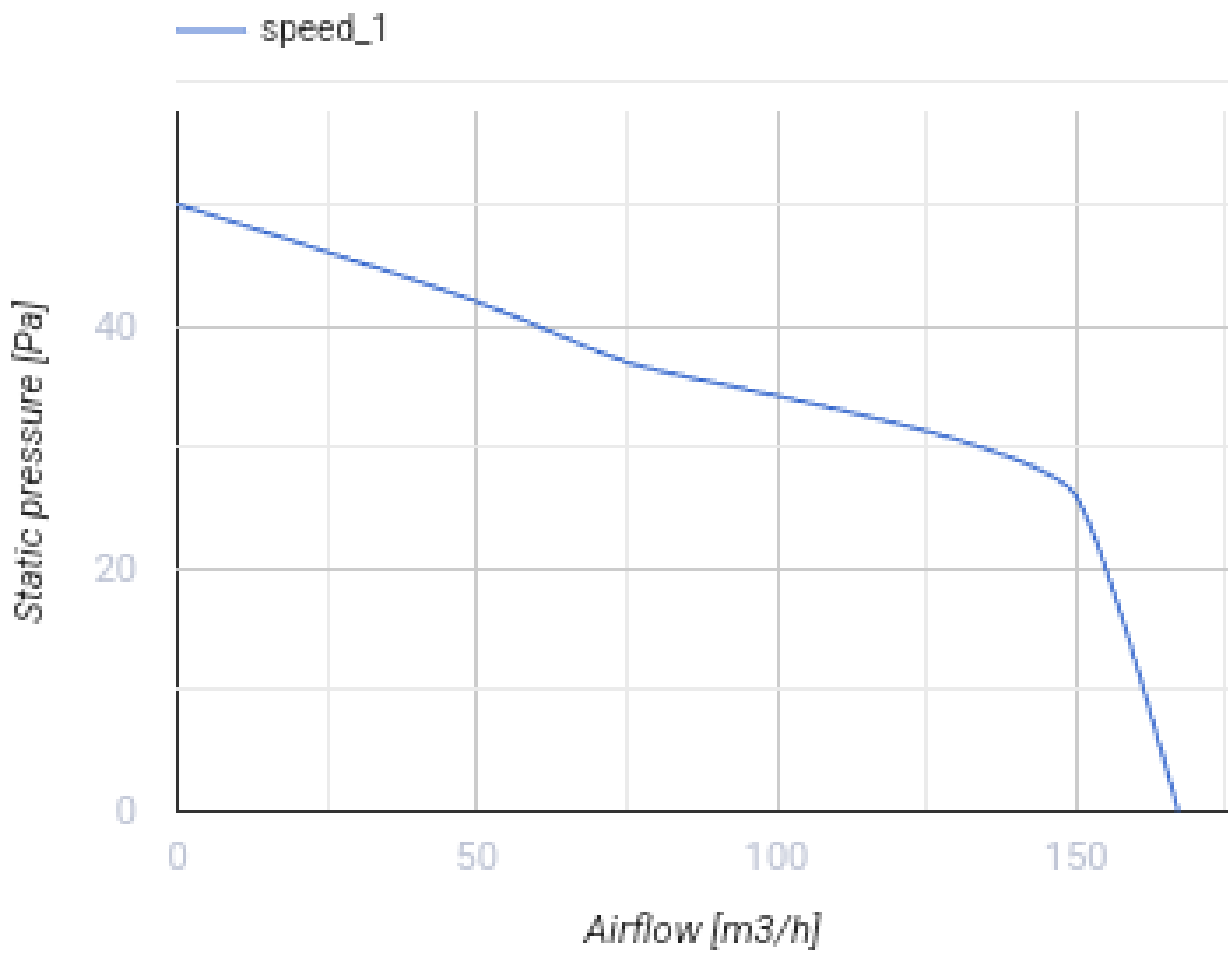

125 LD Fresh time

Axiale Abluftventilatoren mit einer integrierten Uhr

- Max. Förderleistung: 167
- Schalldruckpegel LpA @ 3 m: 34
- Motortyp: AC
- Gehäusematerial: Plastic

	Maßeinheit	125 LD Fresh time
Luftkanalgröße	mm	125
Speed	-	1
Versorgungsspannung min	V	220
Versorgungsspannung max	V	240
Frequenz der Netzversorgung	Hz	50
Leistung	W	16
Stromaufnahme	A	0.1
Max. Förderleistung	m ³ /h	167
Schalldruckpegel LpA @ 3 m	dB(A)	34
Gewicht	kg	0.74
Ambientlufttemperatur, min	°C	1
Ambientlufttemperatur, max	°C	40
Schutzart	-	IP34

Abmessungen

Ø D	B	H	L	L1
125	175	140	145	44

Zubehör

Flansche

Produktname	Foto	Beschreibung
FO 125		Das Fensterflansch ist einsetzbar für alle VENTS Lüfter, außer VKO, VKO1, iFan, Quiet, MAO, CF
KO 125		Die Rückstauklappe ist empfohlen für die Anwendung mit den Kleinventilatoren von Serien VENTS M, M1, D, S, M3, X, X1, LD, LD Fresh time, Silenta-M, Silenta-S, Modern, Vitro star, Z star, X star