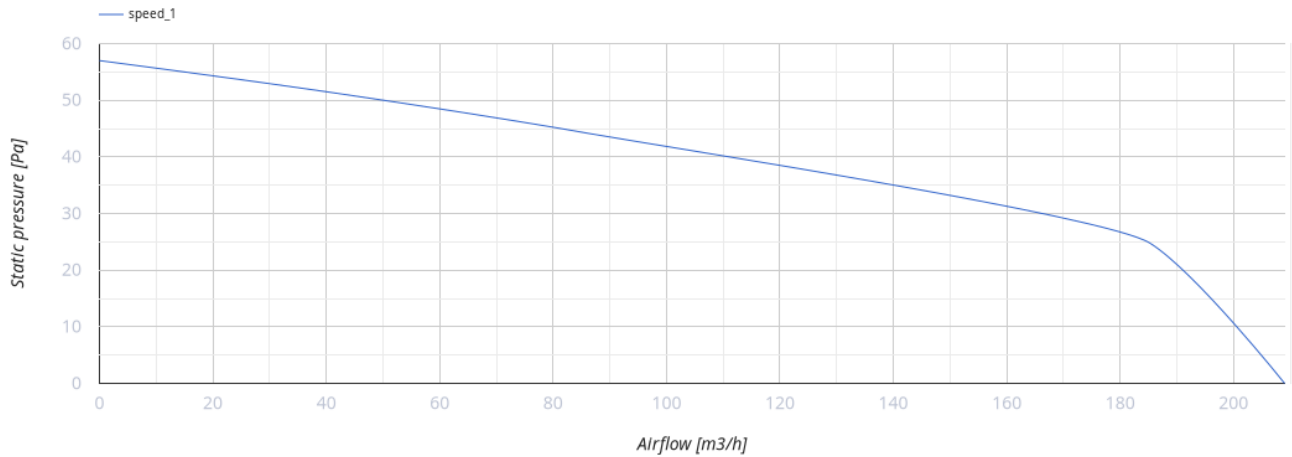

125 LD Fresh time turbo

Axiale Abluftventilatoren mit einer integrierten Uhr

- Max. Förderleistung: 209
- Schalldruckpegel LpA @ 3 m: 36
- Motortyp: AC
- Gehäusematerial: Plastic

	Maßeinheit	125 LD Fresh time turbo
Luftkanalgröße	mm	125
Speed	-	1
Versorgungsspannung min	V	220
Versorgungsspannung max	V	240
Frequenz der Netzversorgung	Hz	50
Leistung	W	24
Stromaufnahme	A	0.105
Max. Förderleistung	m ³ /h	209
Schalldruckpegel LpA @ 3 m	dB(A)	36
Gewicht	kg	0.84
Ambientlufttemperatur, min	°C	1
Ambientlufttemperatur, max	°C	40
Schutzart	-	IP34

Abmessungen

Ø D	B	H	L	L1
125	175	140	145	44

Zubehör

Küchenabzugshaube

Produktname	Foto	Beschreibung
FO 125		Das Fensterflansch ist einsetzbar für alle VENTS Lüfter, außer VKO, VKO1, iFan, Quiet, MAO, CF
KO 125		Die Rückstauklappe ist empfohlen für die Anwendung mit den Kleinventilatoren von Serien VENTS M, M1, D, S, M3, X, X1, LD, LD Fresh time, Silenta-M, Silenta-S, Modern, Vitro star, Z star, X star