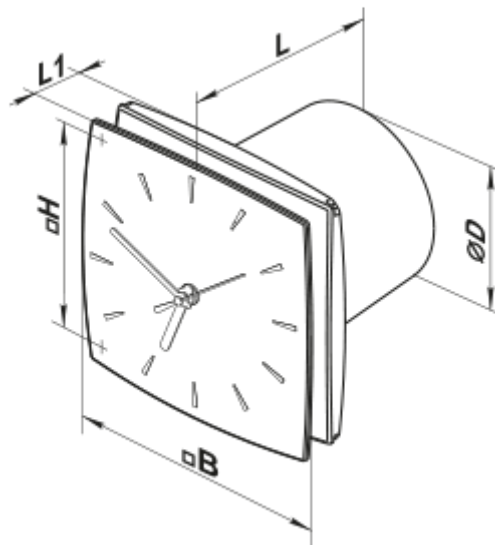

125 LD Fresh time turbo

Axiale Abluftventilatoren mit einer integrierten Uhr

- Max. Förderleistung: 209
- Schalldruckpegel LpA @ 3 m: 36
- Motortyp: AC
- Gehäusematerial: Plastic

	Maßeinheit	125 LD Fresh time turbo
Luftkanalgröße	mm	125
Speed	-	1
Versorgungsspannung min	V	220
Versorgungsspannung max	V	240
Frequenz der Netzversorgung	Hz	50
Leistung	W	24
Stromaufnahme	A	0.105
Max. Förderleistung	m ³ /h	209
Schalldruckpegel LpA @ 3 m	dB(A)	36
Gewicht	kg	0.84
Ambientlufttemperatur, min	°C	1
Ambientlufttemperatur, max	°C	40
Schutzart	-	IP34

Abmessungen

Ø D	B	H	L	L1
125	175	140	145	44

Zubehör

Küchenabzugshaube

Produktname	Foto	Beschreibung
FO 125		Das Fensterflansch ist einsetzbar für alle VENTS Lüfter, außer VKO, VKO1, iFan, Quiet, MAO, CF
KO 125		Die Rückstauklappe ist empfohlen für die Anwendung mit den Kleinventilatoren von Serien VENTS M, M1, D, S, M3, X, X1, LD, LD Fresh time, Silenta-M, Silenta-S, Modern, Vitro star, Z star, X star