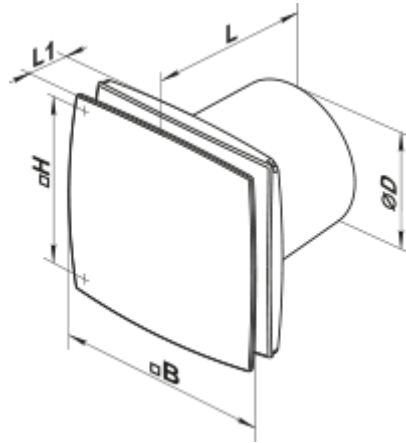

125 LD K (120V/60Hz)

Axiale dekorative Abluftventilatoren mit Platten

- Motortyp: AC
- Gehäusematerial: Kunststoff
- Rückströmungsschutz: Backdraft damper

	Maßeinheit	125 LD K (120V/60Hz)
Luftkanalgröße	mm	125
Speed	-	1
Versorgungsspannung min	V	120
Versorgungsspannung max	V	120
Frequenz der Netzversorgung	Hz	60
Ambientlufttemperatur, min	°C	1
Ambientlufttemperatur, max	°C	40
Schutzart	-	IP34

Abmessungen

ØD	B	H	L	L1
125	177	140	135	34

Zubehör

Flansche

Produktname	Foto	Beschreibung
FO 125		Das Fensterflansch ist einsetzbar für alle VENTS Lüfter, außer VKO, VKO1, iFan, Quiet, MAO, CF
KO 125		Die Rückstauklappe ist empfohlen für die Anwendung mit den Kleinventilatoren von Serien VENTS M, M1, D, S, M3, X, X1, LD, LD Fresh time, Silenta-M, Silenta-S, Modern, Vitro star, Z star, X star