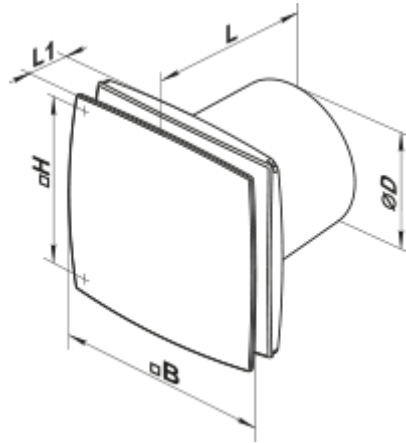

125 LD K (120V/60Hz)

Axiale dekorative Abluftventilatoren

- Motortyp: AC
- Gehäusematerial: Plastic
- Rückströmungsschutz: Backdraft damper

	Maßeinheit	125 LD K (120V/60Hz)
Luftkanalgröße	mm	125
Speed	-	1
Versorgungsspannung min	V	120
Versorgungsspannung max	V	120
Frequenz der Netzversorgung	Hz	60
Ambientlufttemperatur, min	°C	1
Ambientlufttemperatur, max	°C	40
Schutzart	-	IP34

Abmessungen

ØD	B	H	L	L1
125	177	140	135	34

Zubehör

Flansche

Produktname	Foto	Beschreibung
FO 125		Das Fensterflansch ist einsetzbar für alle VENTS Lüfter, außer VKO, VKO1, iFan, Quiet, MAO, CF
KO 125		Die Rückstauklappe ist empfohlen für die Anwendung mit den Kleinventilatoren von Serien VENTS M, M1, D, S, M3, X, X1, LD, LD Fresh time, Silenta-M, Silenta-S, Modern, Vitro star, Z star, X star