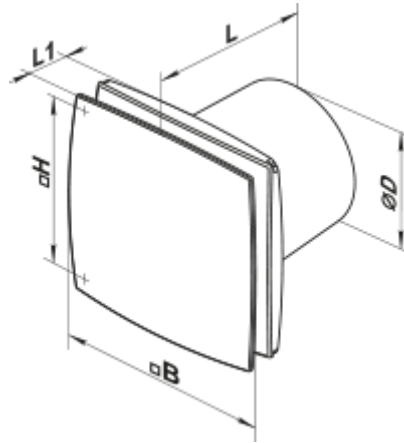

125 LD K (120V/60Hz)

Axiale dekorative Abluftventilatoren mit Platten

- Motortyp: AC
- Gehäusematerial: Kunststoff
- Rückströmungsschutz: Backdraft damper

	Maßeinheit	125 LD K (120V/60Hz)
Luftkanalgröße	mm	125
Speed	-	1
Versorgungsspannung min	V	120
Versorgungsspannung max	V	120
Frequenz der Netzversorgung	Hz	60
Ambientlufttemperatur, min	°C	1
Ambientlufttemperatur, max	°C	40
Schutzart	-	IP34

Abmessungen

ØD	B	H	L	L1
125	177	140	135	34

Zubehör

Flansche

Produktname	Foto	Beschreibung
FO 125		Das Fensterflansch ist einsetzbar für alle VENTS Lüfter, außer VKO, VKO1, iFan, Quiet, MAO, CF
KO 125		Die Rückstauklappe ist empfohlen für die Anwendung mit den Kleinventilatoren von Serien VENTS M, M1, D, S, M3, X, X1, LD, LD Fresh time, Silenta-M, Silenta-S, Modern, Vitro star, Z star, X star