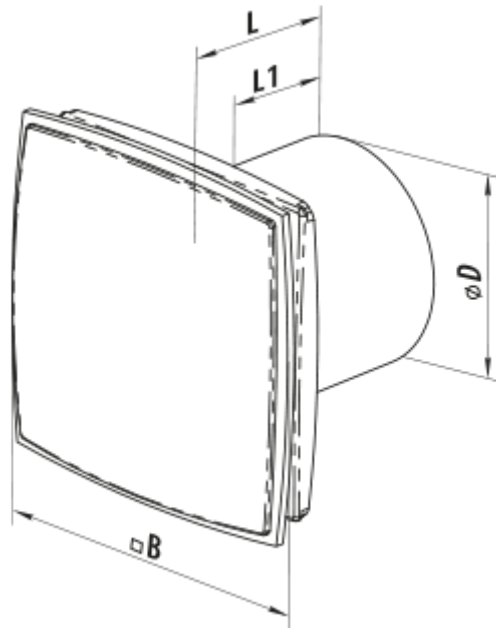

125 LD Light blue

Axiale dekorative Abluftventilatoren

- Max. Förderleistung: 167
- Schalldruckpegel LpA @ 3 m: 34
- Motortyp: AC
- Gehäusematerial: Plastic

	Maßeinheit	125 LD Light blue
Luftkanalgröße	mm	125
Speed	-	1
Versorgungsspannung min	V	220
Versorgungsspannung max	V	240
Frequenz der Netzversorgung	Hz	50
Leistung	W	16
Stromaufnahme	A	0.1
Max. Förderleistung	m ³ /h	167
Schalldruckpegel LpA @ 3 m	dB(A)	34
Gewicht	kg	0.89
Ambientlufttemperatur, min	°C	1
Ambientlufttemperatur, max	°C	40
Schutzart	-	IP34

Abmessungen

Ø D	B	L	L1
125	187	135	101

Zubehör

Küchenabzugshaube

Produktname	Foto	Beschreibung
FO_125		Das Fensterflansch ist einsetzbar für alle VENTS Lüfter, außer VKO, VKO1, iFan, Quiet, MAO, CF