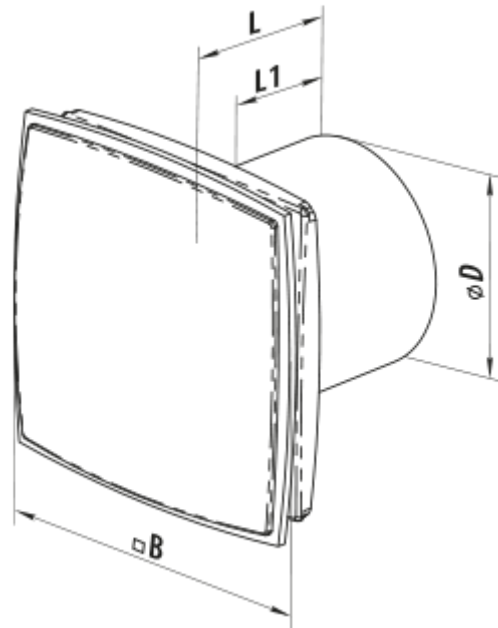

# 125 LD Light blue

Dekorative Axialventilatoren mit LED-Beleuchtung zur Abluftlüftung

- Max. Förderleistung: 167
- Schalldruckpegel LpA @ 3 m: 34
- Motortyp: AC

	Maßeinheit	125 LD Light blue
Luftkanalgröße	mm	125
Speed	-	1
Versorgungsspannung min	V	220
Versorgungsspannung max	V	240
Frequenz der Netzversorgung	Hz	50
Leistung	W	16
Stromaufnahme	A	0.1
Max. Förderleistung	m <sup>3</sup> /h	167
Schalldruckpegel LpA @ 3 m	dB(A)	34
Gewicht	kg	0.89
Ambientlufttemperatur, min	°C	1
Ambientlufttemperatur, max	°C	40
Schutzart	-	IP34

### Abmessungen

<b>Ø D</b>	<b>B</b>	<b>L</b>	<b>L1</b>
125	187	135	101