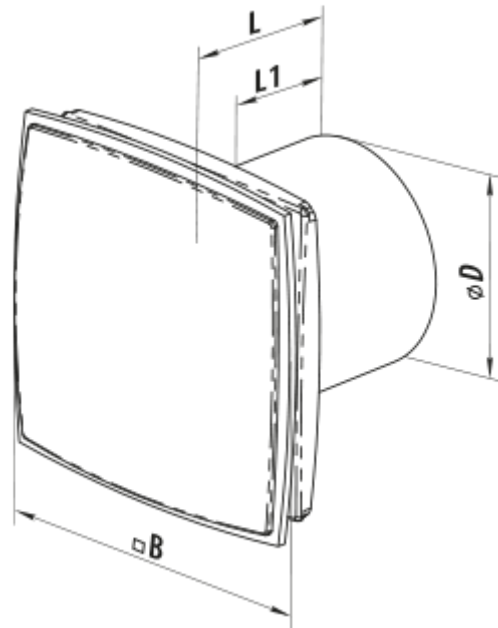

125 LD Light blue

Dekorative Axialventilatoren mit LED-Beleuchtung zur Abluftlüftung

- Max. Förderleistung: 167
- Schalldruckpegel LpA @ 3 m: 34
- Motortyp: AC

| | Maßeinheit | 125 LD Light blue |
|-----------------------------|-------------------|-------------------|
| Luftkanalgröße | mm | 125 |
| Speed | - | 1 |
| Versorgungsspannung min | V | 220 |
| Versorgungsspannung max | V | 240 |
| Frequenz der Netzversorgung | Hz | 50 |
| Leistung | W | 16 |
| Stromaufnahme | A | 0.1 |
| Max. Förderleistung | m ³ /h | 167 |
| Schalldruckpegel LpA @ 3 m | dB(A) | 34 |
| Gewicht | kg | 0.89 |
| Ambientlufttemperatur, min | °C | 1 |
| Ambientlufttemperatur, max | °C | 40 |
| Schutzart | - | IP34 |

Abmessungen

| Ø D | B | L | L1 |
|------------|----------|----------|-----------|
| 125 | 187 | 135 | 101 |

Zubehör

Flansche

| Produktname | Foto | Beschreibung |
|------------------------|---|--|
| FO_125 |  | Das Fensterflansch ist einsetzbar für alle VENTS Lüfter, außer VKO, VKO1, iFan, Quiet, MAO, CF |