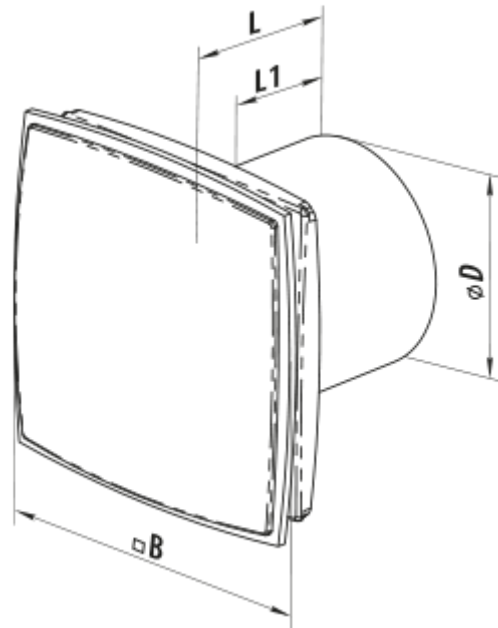

125 LD Light blue

Axiale dekorative Abluftventilatoren

- Max. Förderleistung: 167
- Schalldruckpegel LpA @ 3 m: 34
- Motortyp: AC
- Gehäusematerial: Plastic

	Maßeinheit	125 LD Light blue
Luftkanalgröße	mm	125
Speed	-	1
Versorgungsspannung min	V	220
Versorgungsspannung max	V	240
Frequenz der Netzversorgung	Hz	50
Leistung	W	16
Stromaufnahme	A	0.1
Max. Förderleistung	m ³ /h	167
Schalldruckpegel LpA @ 3 m	dB(A)	34
Gewicht	kg	0.89
Ambientlufttemperatur, min	°C	1
Ambientlufttemperatur, max	°C	40
Schutzart	-	IP34

Abmessungen

Ø D	B	L	L1
125	187	135	101

Zubehör

Flansche

Produktname	Foto	Beschreibung
FO_125		Das Fensterflansch ist einsetzbar für alle VENTS Lüfter, außer VKO, VKO1, iFan, Quiet, MAO, CF