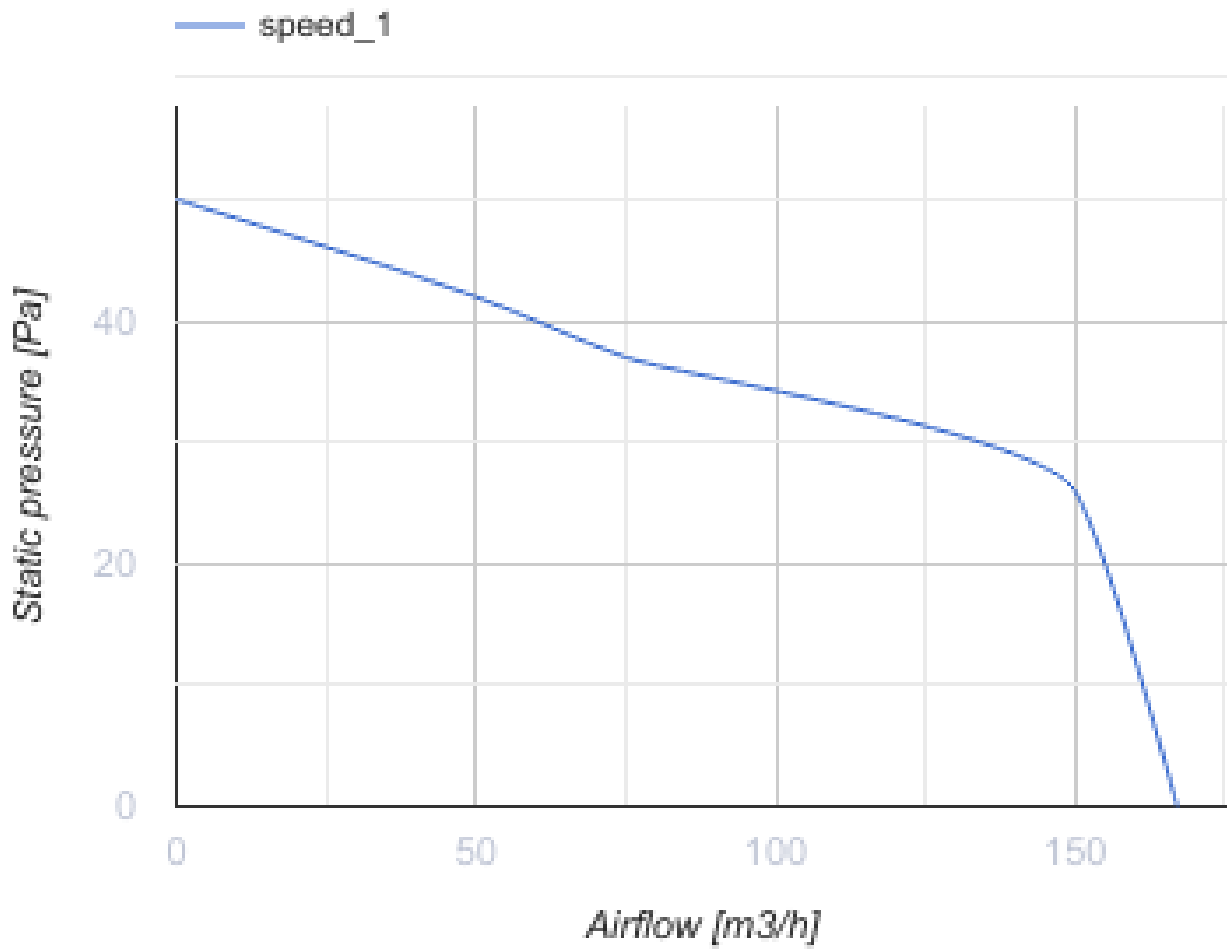

# 125 LD Light red

Dekorative Axialventilatoren mit LED-Beleuchtung zur Abluftlüftung

- Max. Förderleistung: 167
- Schalldruckpegel LpA @ 3 m: 34
- Motortyp: AC

	Maßeinheit	125 LD Light red
Luftkanalgröße	mm	125
Speed	-	1
Versorgungsspannung min	V	220
Versorgungsspannung max	V	240
Frequenz der Netzversorgung	Hz	50
Leistung	W	16
Stromaufnahme	A	0.1
Max. Förderleistung	m <sup>3</sup> /h	167
Schalldruckpegel LpA @ 3 m	dB(A)	34
Gewicht	kg	0.89
Ambientlufttemperatur, min	°C	1
Ambientlufttemperatur, max	°C	40
Schutzart	-	IP34

### Abmessungen

<b>Ø D</b>	<b>B</b>	<b>L</b>	<b>L1</b>
125	187	135	101