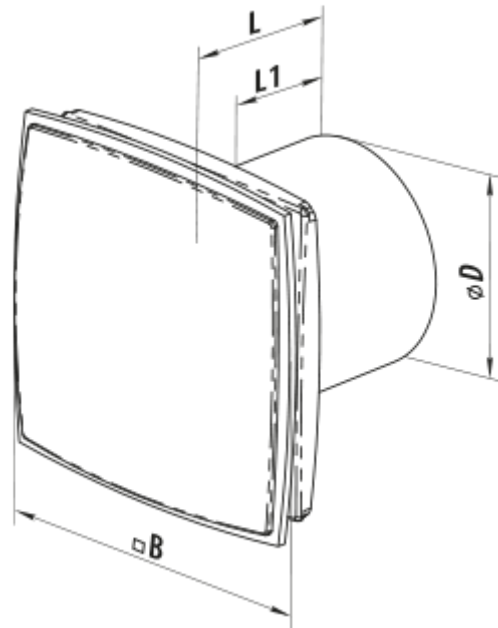

125 LD Light red

Axiale dekorative Abluftventilatoren

- Max. Förderleistung: 167
- Schalldruckpegel LpA @ 3 m: 34
- Motortyp: AC

	Maßeinheit	125 LD Light red
Luftkanalgröße	mm	125
Speed	-	1
Versorgungsspannung min	V	220
Versorgungsspannung max	V	240
Frequenz der Netzversorgung	Hz	50
Leistung	W	16
Stromaufnahme	A	0.1
Max. Förderleistung	m ³ /h	167
Schalldruckpegel LpA @ 3 m	dB(A)	34
Gewicht	kg	0.89
Ambientlufttemperatur, min	°C	1
Ambientlufttemperatur, max	°C	40
Schutzart	-	IP34

Abmessungen

Ø D	B	L	L1
125	187	135	101

Zubehör

Flansche

Produktname	Foto	Beschreibung
FO_125		Das Fensterflansch ist einsetzbar für alle VENTS Lüfter, außer VKO, VKO1, iFan, Quiet, MAO, CF