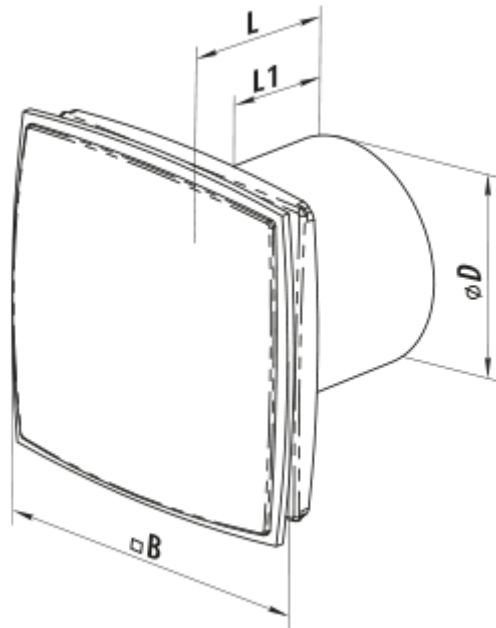

# 125 LD Light red

Dekorative Axialventilatoren mit LED-Beleuchtung zur Abluftlüftung

- Max. Förderleistung: 167
- Schalldruckpegel LpA @ 3 m: 34
- Motortyp: AC

	Maßeinheit	125 LD Light red
Luftkanalgröße	mm	125
Speed	-	1
Versorgungsspannung min	V	220
Versorgungsspannung max	V	240
Frequenz der Netzversorgung	Hz	50
Leistung	W	16
Stromaufnahme	A	0.1
Max. Förderleistung	m <sup>3</sup> /h	167
Schalldruckpegel LpA @ 3 m	dB(A)	34
Gewicht	kg	0.89
Ambientlufttemperatur, min	°C	1
Ambientlufttemperatur, max	°C	40
Schutzart	-	IP34

### Abmessungen

<b>Ø D</b>	<b>B</b>	<b>L</b>	<b>L1</b>
125	187	135	101