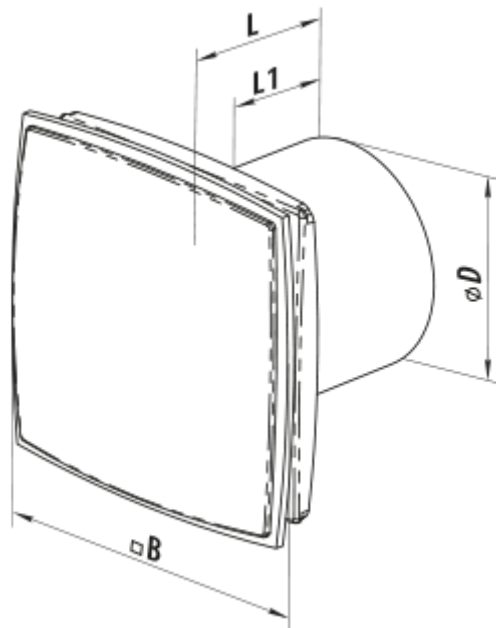

125 LD Light red

Axiale dekorative Abluftventilatoren

- Max. Förderleistung: 167
- Schalldruckpegel LpA @ 3 m: 34
- Motortyp: AC
- Gehäusematerial: Plastic

	Maßeinheit	125 LD Light red
Luftkanalgröße	mm	125
Speed	-	1
Versorgungsspannung min	V	220
Versorgungsspannung max	V	240
Frequenz der Netzversorgung	Hz	50
Leistung	W	16
Stromaufnahme	A	0.1
Max. Förderleistung	m ³ /h	167
Schalldruckpegel LpA @ 3 m	dB(A)	34
Gewicht	kg	0.89
Ambientlufttemperatur, min	°C	1
Ambientlufttemperatur, max	°C	40
Schutzart	-	IP34

Abmessungen

Ø D	B	L	L1
125	187	135	101

Zubehör

Küchenabzugshaube

Produktname	Foto	Beschreibung
FO_125		Das Fensterflansch ist einsetzbar für alle VENTS Lüfter, außer VKO, VKO1, iFan, Quiet, MAO, CF