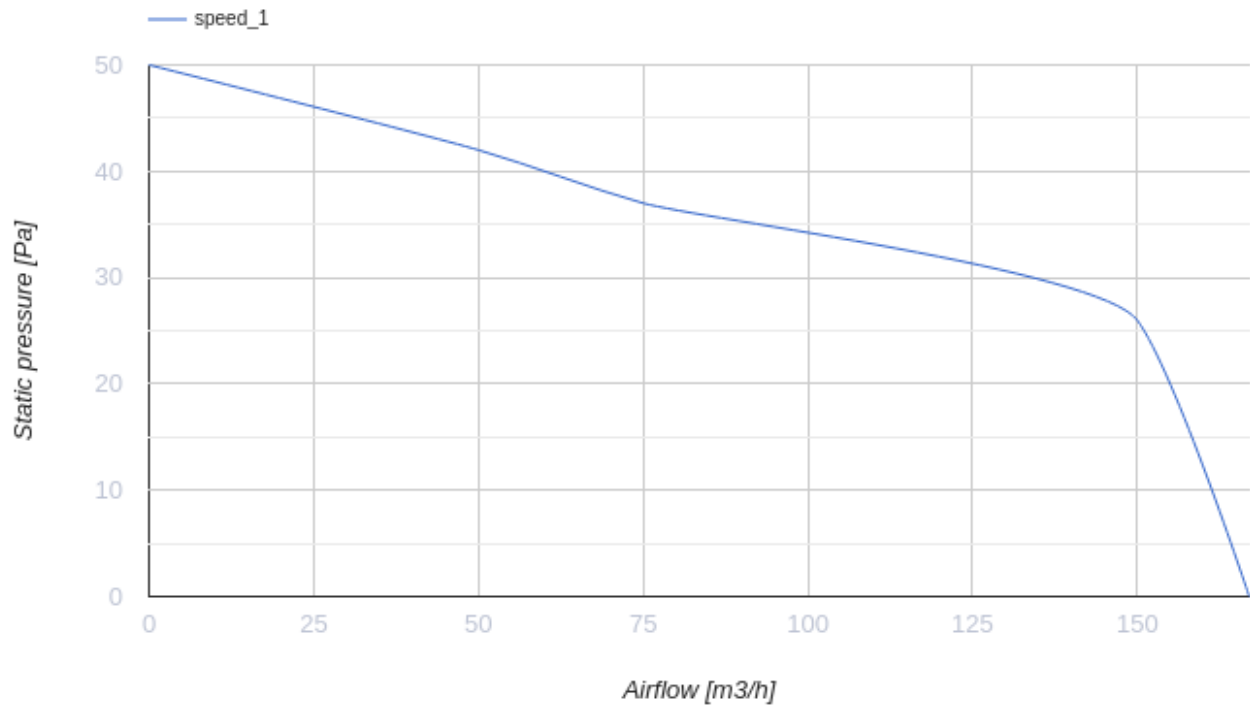

125 LD Light red

Axiale dekorative Abluftventilatoren

- Max. Förderleistung: 167
- Schalldruckpegel LpA @ 3 m: 34
- Motortyp: AC
- Gehäusematerial: Plastic

	Maßeinheit	125 LD Light red
Luftkanalgröße	mm	125
Speed	-	1
Versorgungsspannung min	V	220
Versorgungsspannung max	V	240
Frequenz der Netzversorgung	Hz	50
Leistung	W	16
Stromaufnahme	A	0.1
Max. Förderleistung	m ³ /h	167
Schalldruckpegel LpA @ 3 m	dB(A)	34
Gewicht	kg	0.89
Ambientlufttemperatur, min	°C	1
Ambientlufttemperatur, max	°C	40
Schutzart	-	IP34

Abmessungen

Ø D	B	L	L1
125	187	135	101

Zubehör

Küchenabzugshaube

Produktname	Foto	Beschreibung
FO_125		Das Fensterflansch ist einsetzbar für alle VENTS Lüfter, außer VKO, VKO1, iFan, Quiet, MAO, CF