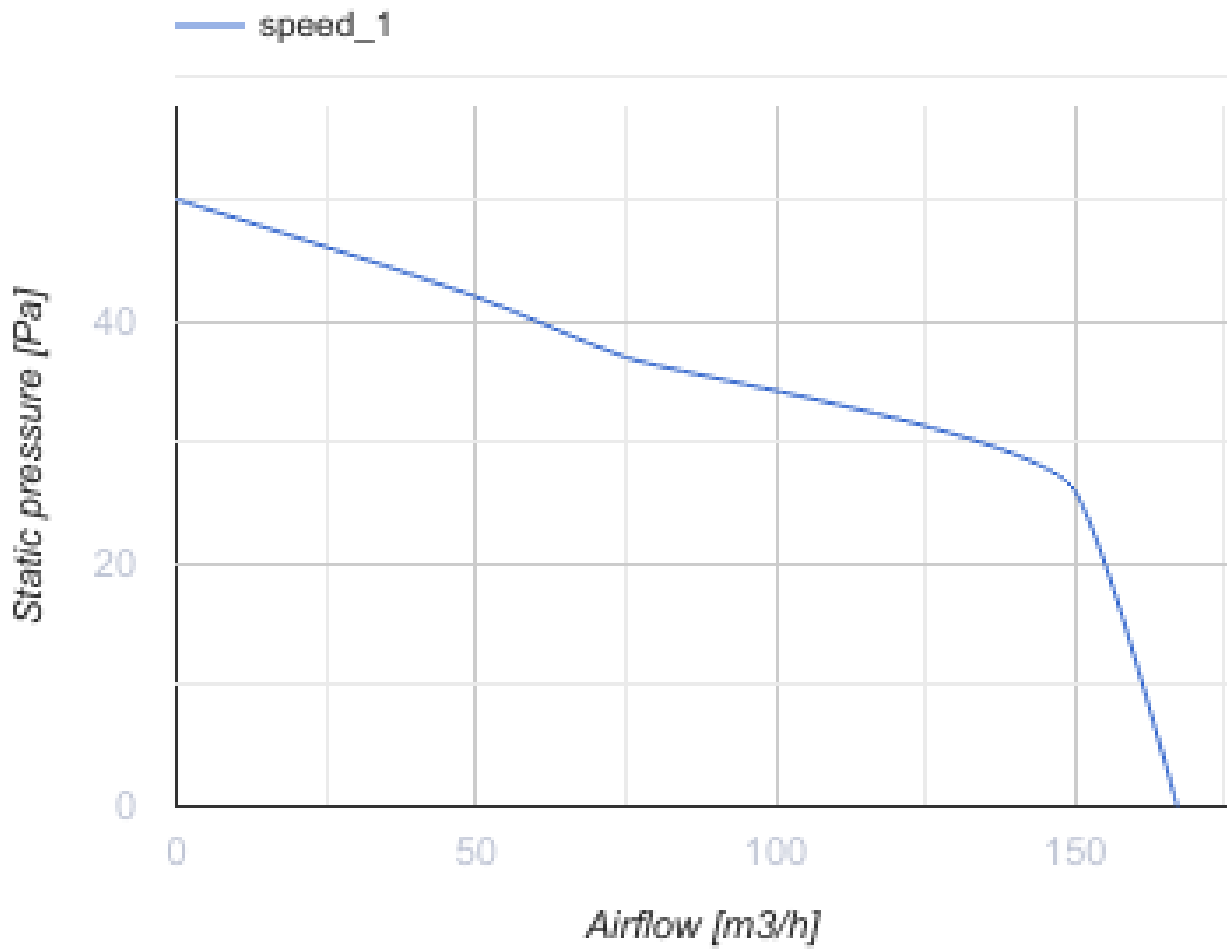

125 LD Light red

Axiale dekorative Abluftventilatoren

- Max. Förderleistung: 167
- Schalldruckpegel LpA @ 3 m: 34
- Motortyp: AC

	Maßeinheit	125 LD Light red
Luftkanalgröße	mm	125
Speed	-	1
Versorgungsspannung min	V	220
Versorgungsspannung max	V	240
Frequenz der Netzversorgung	Hz	50
Leistung	W	16
Stromaufnahme	A	0.1
Max. Förderleistung	m ³ /h	167
Schalldruckpegel LpA @ 3 m	dB(A)	34
Gewicht	kg	0.89
Ambientlufttemperatur, min	°C	1
Ambientlufttemperatur, max	°C	40
Schutzart	-	IP34

Abmessungen

Ø D	B	L	L1
125	187	135	101

Zubehör

Flansche

Produktname	Foto	Beschreibung
FO_125		Das Fensterflansch ist einsetzbar für alle VENTS Lüfter, außer VKO, VKO1, iFan, Quiet, MAO, CF