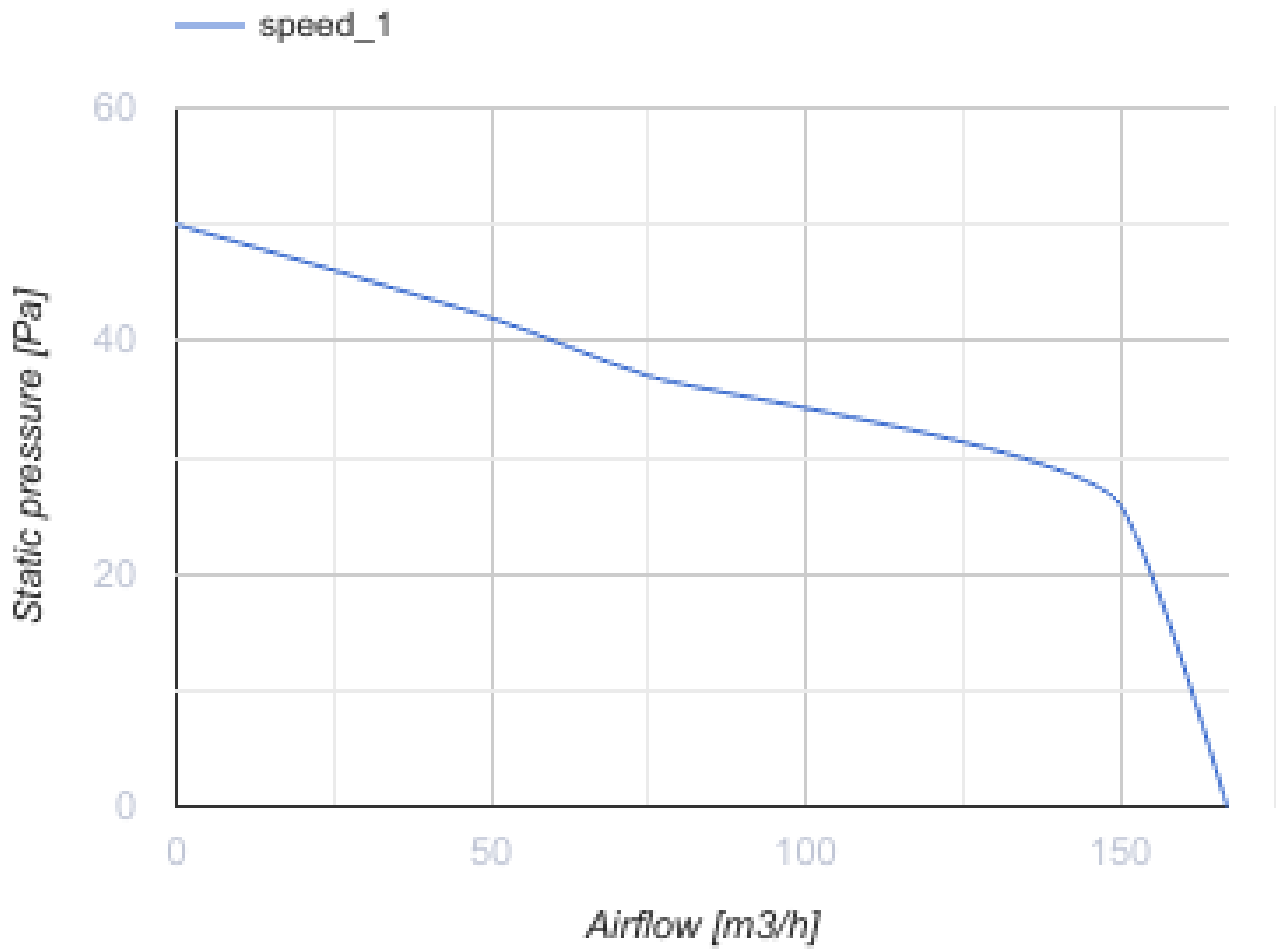

# 125 LD TH

## Axiale dekorative Abluftventilatoren

- Max. Förderleistung: 167
- Schalldruckpegel LpA @ 3 m: 34
- Motortyp: AC
- Gehäusematerial: Plastic
- Feuchtigkeitssensor
- Timer: Turn off timer

	Maßeinheit	125 LD TH
Luftkanalgröße	mm	125
Speed	-	1
Versorgungsspannung min	V	220
Versorgungsspannung max	V	240
Frequenz der Netzversorgung	Hz	50
Leistung	W	16
Stromaufnahme	A	0.1
Max. Förderleistung	m <sup>3</sup> /h	167
Schalldruckpegel LpA @ 3 m	dB(A)	34
Gewicht	kg	0.74
Ambientlufttemperatur, min	°C	1
Ambientlufttemperatur, max	°C	40
Schutzart	-	IP34

### Abmessungen

$\varnothing D$	<b>B</b>	<b>H</b>	<b>L</b>	<b>L1</b>
125	177	140	135	34