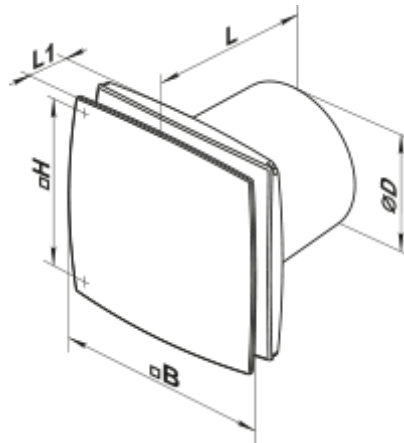

## Axiale dekorative Abluftventilatoren

- Max. Förderleistung: 167
- Schalldruckpegel LpA @ 3 m: 34
- Motortyp: AC
- Gehäusematerial: Plastic
- Zugschnur

	Maßeinheit	125 LD V
Luftkanalgröße	mm	125
Speed	-	1
Versorgungsspannung min	V	220
Versorgungsspannung max	V	240
Frequenz der Netzversorgung	Hz	50
Leistung	W	16
Stromaufnahme	A	0.1
Max. Förderleistung	m <sup>3</sup> /h	167
Schalldruckpegel LpA @ 3 m	dB(A)	34
Gewicht	kg	0.74
Ambientlufttemperatur, min	°C	1
Ambientlufttemperatur, max	°C	40
Schutzart	-	IP34
ErP-Konformität	-	2016
Kalt - Spezifischer Energieverbrauch (SEV)	kWh/(m <sup>2</sup> /a)	30.6
SEV-Klasse Kalt	-	B
Durchschnittlich - Spezifischer Energieverbrauch (SEV)	kWh/(m <sup>2</sup> /a)	14.2
SEV-Klasse Durchschnittlich	-	E
Warm - Spezifischer Energieverbrauch (SEV)	kWh/(m <sup>2</sup> /a)	4.8
SEV-Klasse Warm	-	F
Unit category	-	RVU

## Abmessungen

ØD	B	H	L	L1
125	177	140	135	34