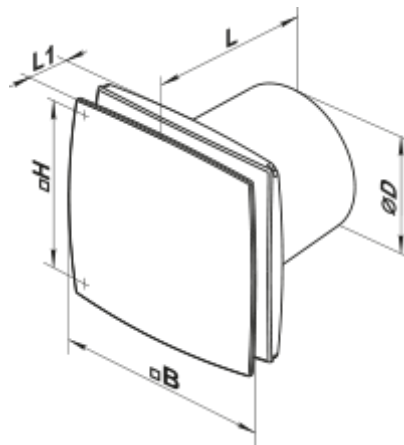

## Axiale dekorative Abluftventilatoren

- Max. Förderleistung: 167
- Schalldruckpegel LpA @ 3 m: 34
- Motortyp: AC
- Gehäusematerial: Plastic
- Zugschnur
- Feuchtigkeitssensor
- Timer: Turn off timer

	Maßeinheit	125 LD VTH
Luftkanalgröße	mm	125
Speed	-	1
Versorgungsspannung min	V	220
Versorgungsspannung max	V	240
Frequenz der Netzversorgung	Hz	50
Leistung	W	16
Stromaufnahme	A	0.1
Max. Förderleistung	m <sup>3</sup> /h	167
Schalldruckpegel LpA @ 3 m	dB(A)	34
Gewicht	kg	0.74
Ambientlufttemperatur, min	°C	1
Ambientlufttemperatur, max	°C	40
Schutzart	-	IP34
ErP-Konformität	-	2016, 2018
Kalt - Spezifischer Energieverbrauch (SEV)	kWh/(m <sup>2</sup> /a)	53.4
SEV-Klasse Kalt	-	A+
Durchschnittlich - Spezifischer Energieverbrauch (SEV)	kWh/(m <sup>2</sup> /a)	26.3
SEV-Klasse Durchschnittlich	-	B
Warm - Spezifischer Energieverbrauch (SEV)	kWh/(m <sup>2</sup> /a)	10.8
SEV-Klasse Warm	-	E
Unit category	-	RVU

## Abmessungen

ØD	B	H	L	L1
125	177	140	135	34