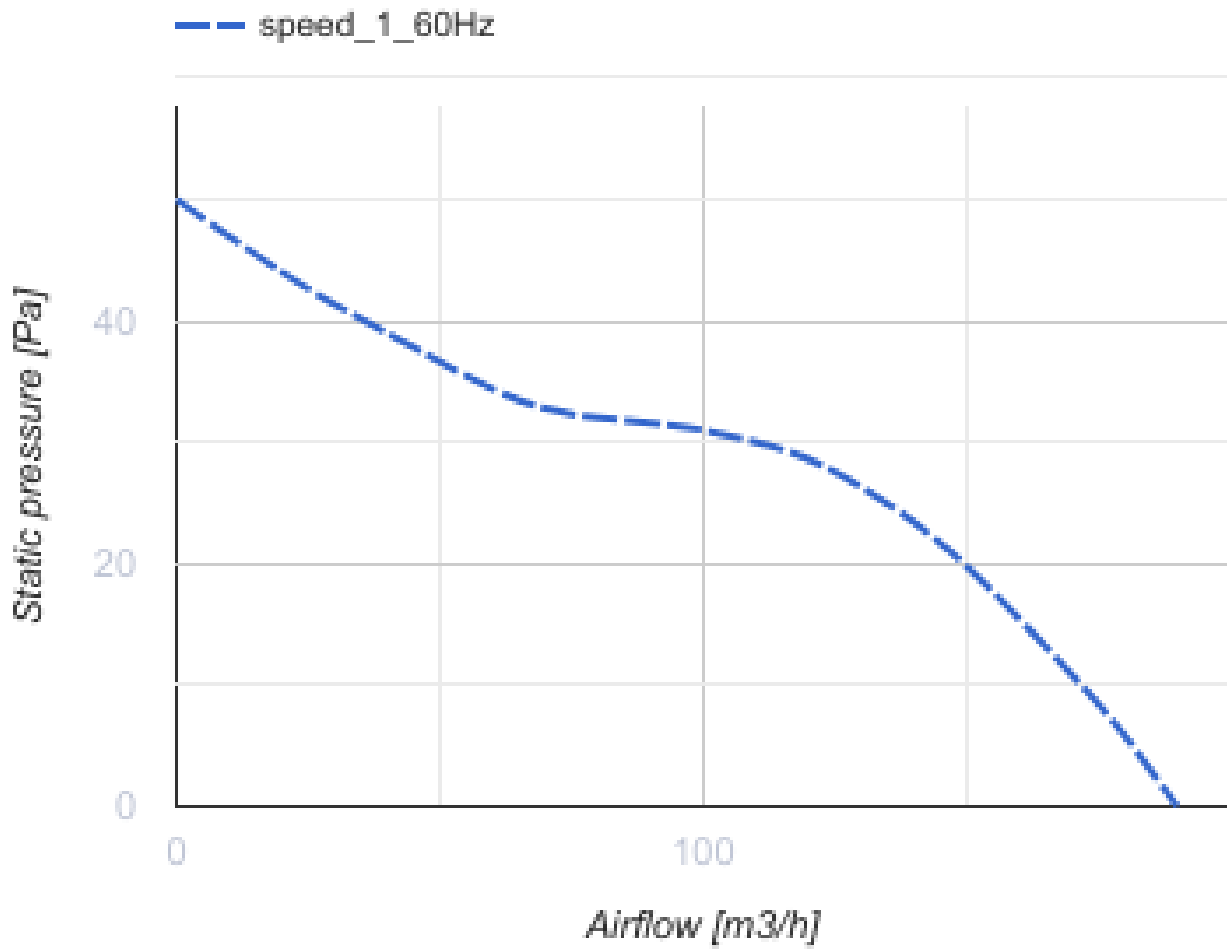

125 M (127-220V/60Hz)

Hochleistungs-Axial-Abluftventilatoren

- Motortyp: AC
- Gehäusematerial: Kunststoff

	Maßeinheit	125 M (127-220V/60Hz)
Luftkanalgröße	mm	125
Speed	-	1
Versorgungsspannung min	V	127
Versorgungsspannung max	V	220
Frequenz der Netzversorgung	Hz	60
Gewicht	kg	0.7
Ambientlufttemperatur, min	°C	1
Ambientlufttemperatur, max	°C	40
Schutzart	-	IP34

Abmessungen

ØD	B	H	L	L1
125	180	150	94	25

Zubehör

Flansche

Produktname	Foto	Beschreibung
FO 125		Das Fensterflansch ist einsetzbar für alle VENTS Lüfter, außer VKO, VKO1, iFan, Quiet, MAO, CF
KO 125		Die Rückstauklappe ist empfohlen für die Anwendung mit den Kleinventilatoren von Serien VENTS M, M1, D, S, M3, X, X1, LD, LD Fresh time, Silenta-M, Silenta-S, Modern, Vitro star, Z star, X star