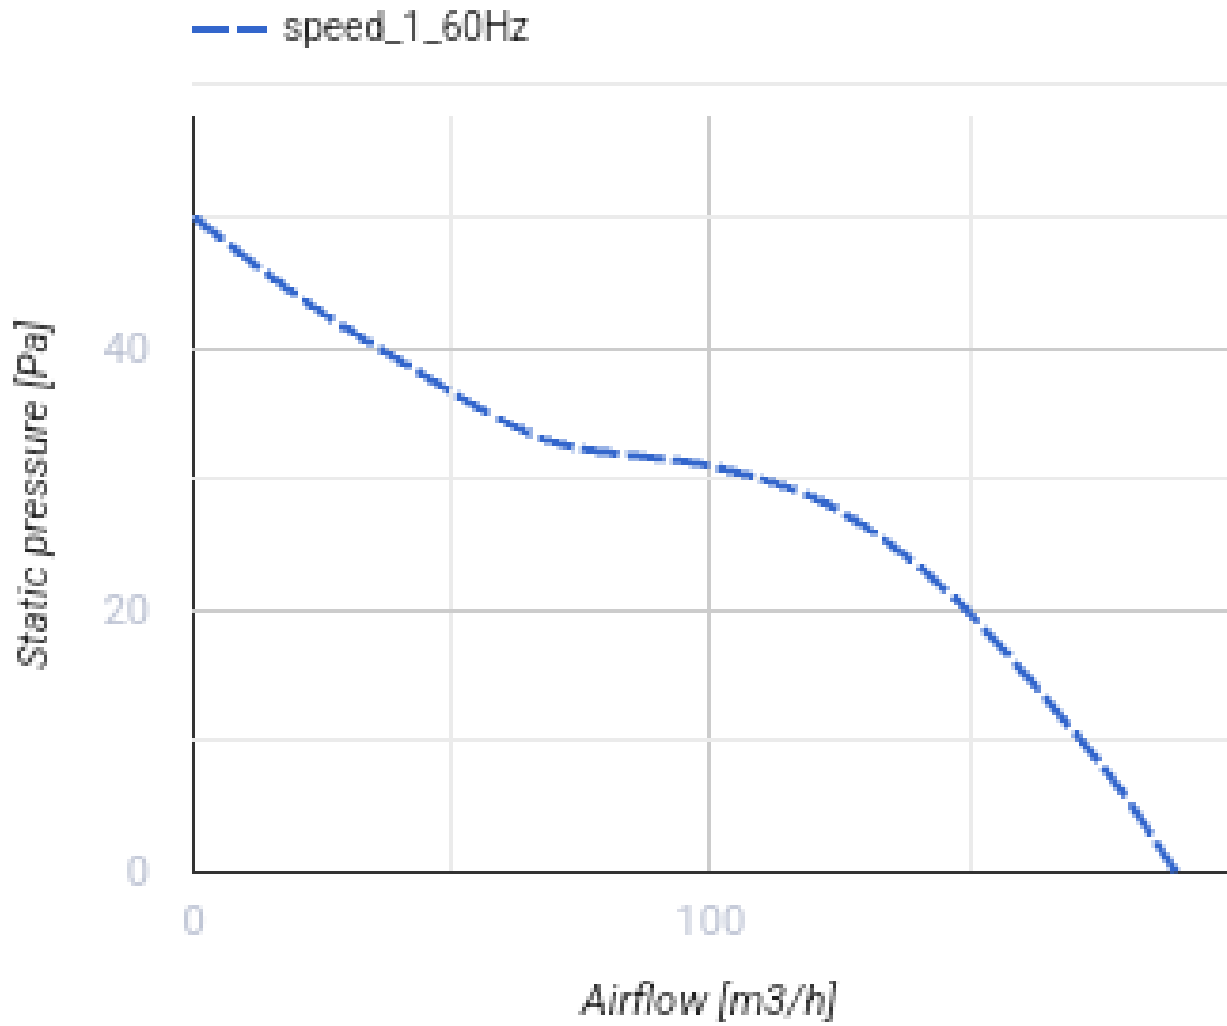

# 125 M (127-220V/60Hz)

Axiale Abluftventilatoren

- Motortyp: AC
- Gehäusematerial: Plastic

	Maßeinheit	125 M (127-220V/60Hz)
Luftkanalgröße	mm	125
Speed	-	1
Versorgungsspannung min	V	127
Versorgungsspannung max	V	220
Frequenz der Netzversorgung	Hz	60
Gewicht	kg	0.7
Ambientlufttemperatur, min	°C	1
Ambientlufttemperatur, max	°C	40
Schutzart	-	IP34

### Abmessungen

ØD	B	H	L	L1
125	180	150	94	25