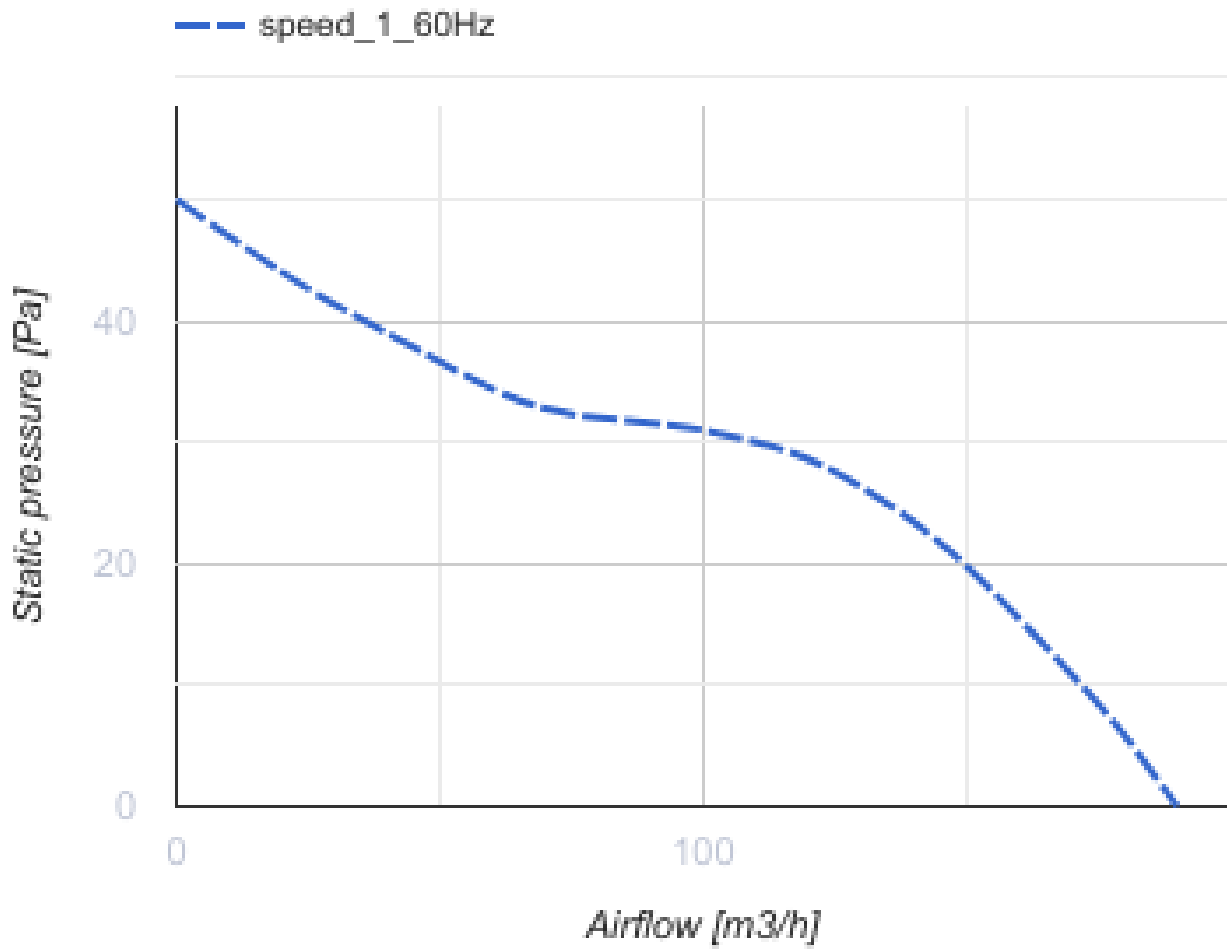

# 125 M (127-220V/60Hz)

Hochleistungs-Axial-Abluftventilatoren

- Motortyp: AC
- Gehäusematerial: Kunststoff

	Maßeinheit	125 M (127-220V/60Hz)
Luftkanalgröße	mm	125
Speed	-	1
Versorgungsspannung min	V	127
Versorgungsspannung max	V	220
Frequenz der Netzversorgung	Hz	60
Gewicht	kg	0.7
Ambientlufttemperatur, min	°C	1
Ambientlufttemperatur, max	°C	40
Schutzart	-	IP34

### Abmessungen

ØD	B	H	L	L1
125	180	150	94	25