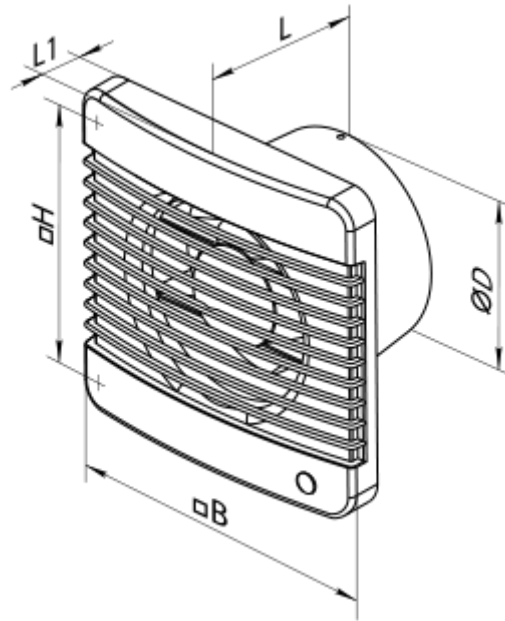

# 125 M (127-220V/60Hz)

Axiale Abluftventilatoren

- Motortyp: AC
- Gehäusematerial: Plastic

	Maßeinheit	125 M (127-220V/60Hz)
Luftkanalgröße	mm	125
Speed	-	1
Versorgungsspannung min	V	127
Versorgungsspannung max	V	220
Frequenz der Netzversorgung	Hz	60
Gewicht	kg	0.7
Ambientlufttemperatur, min	°C	1
Ambientlufttemperatur, max	°C	40
Schutzart	-	IP34

### Abmessungen

ØD	B	H	L	L1
125	180	150	94	25