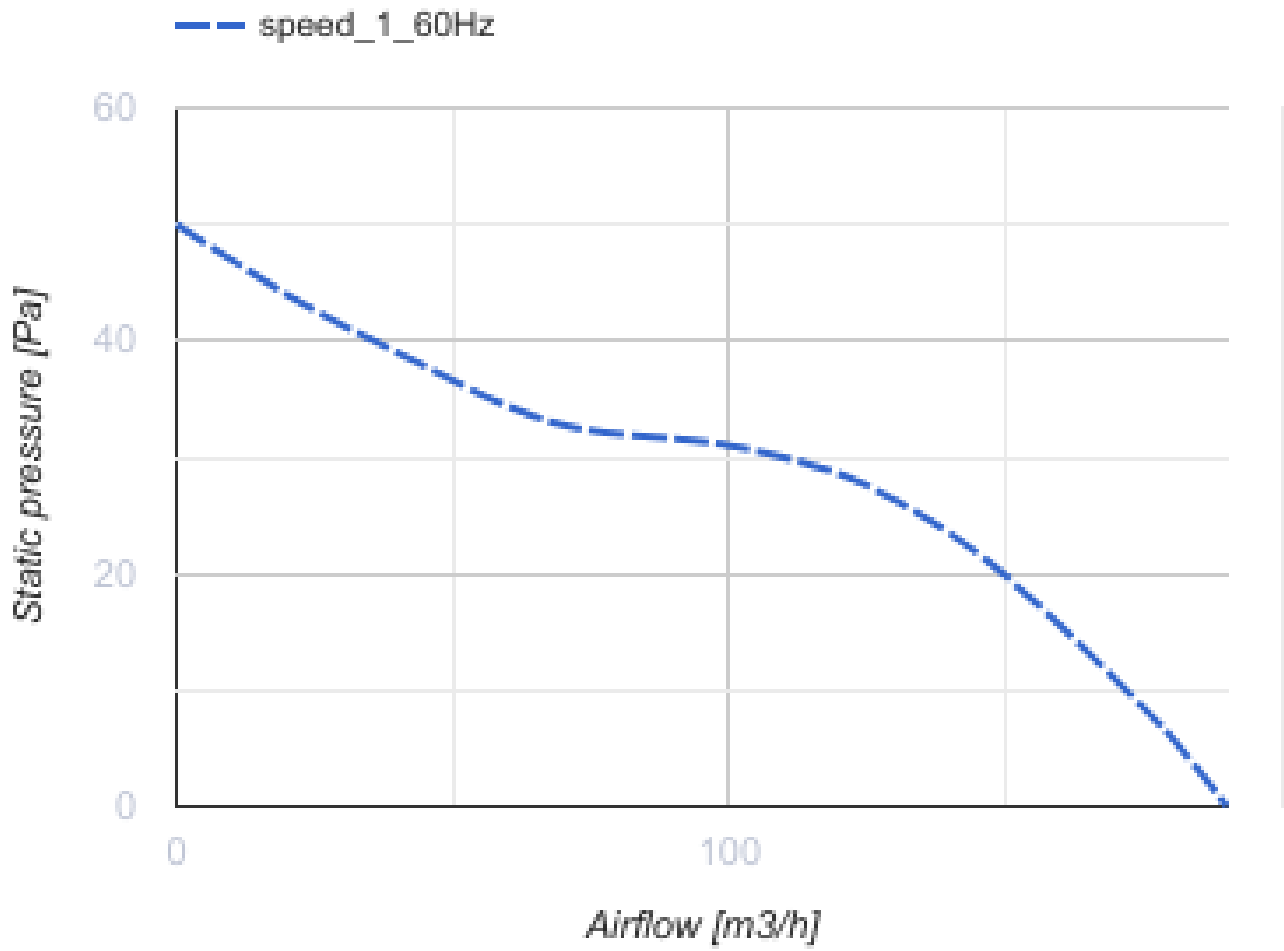

125 M (127-220V/60Hz)

Axiale Abluftventilatoren

- Motortyp: AC
- Gehäusematerial: Plastic

	Maßeinheit	125 M (127-220V/60Hz)
Luftkanalgröße	mm	125
Speed	-	1
Versorgungsspannung min	V	127
Versorgungsspannung max	V	220
Frequenz der Netzversorgung	Hz	60
Gewicht	kg	0.7
Ambientlufttemperatur, min	°C	1
Ambientlufttemperatur, max	°C	40
Schutzart	-	IP34

Abmessungen

ØD	B	H	L	L1
125	180	150	94	25

Zubehör

Flansche

Produktname	Foto	Beschreibung
FO 125		Das Fensterflansch ist einsetzbar für alle VENTS Lüfter, außer VKO, VKO1, iFan, Quiet, MAO, CF
KO 125		Die Rückstauklappe ist empfohlen für die Anwendung mit den Kleinventilatoren von Serien VENTS M, M1, D, S, M3, X, X1, LD, LD Fresh time, Silenta-M, Silenta-S, Modern, Vitro star, Z star, X star