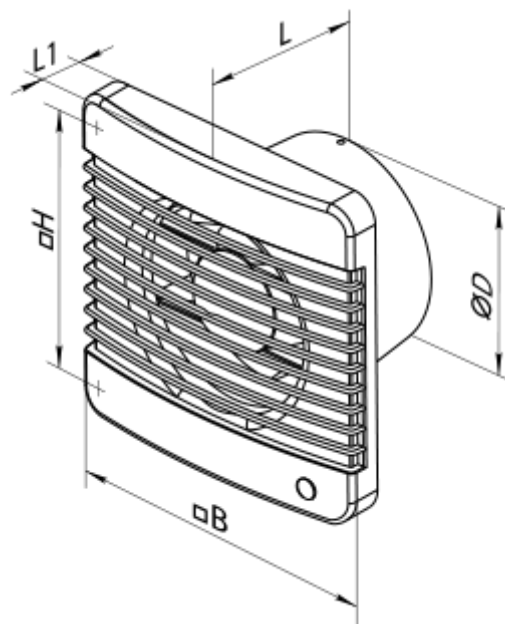

## Axiale Abluftventilatoren

- Max. Förderleistung: 193
- Schalldruckpegel LpA @ 3 m: 39
- Motortyp: AC
- Gehäusematerial: Plastic
- Zugschnur
- Feuchtigkeitssensor
- Timer: Turn off timer

	Maßeinheit	125 M L
Luftkanalgröße	mm	125
Speed	-	1
Versorgungsspannung min	V	220
Versorgungsspannung max	V	240
Frequenz der Netzversorgung	Hz	50
Leistung	W	16
Stromaufnahme	A	0.1
Max. Förderleistung	m <sup>3</sup> /h	193
Schalldruckpegel LpA @ 3 m	dB(A)	39
Gewicht	kg	0
Ambientlufttemperatur, min	°C	0
Ambientlufttemperatur, max	°C	0
Schutzart	-	IP34
ErP-Konformität	-	2016
Kalt - Spezifischer Energieverbrauch (SEV)	kWh/(m <sup>2</sup> /a)	0
SEV-Klasse Kalt	-	B
Durchschnittlich - Spezifischer Energieverbrauch (SEV)	kWh/(m <sup>2</sup> /a)	0
SEV-Klasse Durchschnittlich	-	E
Warm - Spezifischer Energieverbrauch (SEV)	kWh/(m <sup>2</sup> /a)	0
SEV-Klasse Warm	-	F
Unit category	-	RVU

Typ des Lüftungsgeräts	-	Eine Richtung
Antriebsart	-	Single speed
Art des Wärmerückgewinnungssystems	-	Keines
Max. Luftvolumenstrom	m <sup>3</sup> /h	0
Elektrische Eingangsleistung	W	0
Bezugs-Luftvolumenstrom	m <sup>3</sup> /s	0
Specific power input (SPI)	W/(m <sup>3</sup> /h)	0
Control typology	-	Manual control
Maximum external leakage rates	%	0
Kalt - Jährlicher Stromverbrauch (JSV)	kWh/a	0
Durchschnittlich - Jährlicher Stromverbrauch (JSV)	kWh/a	0
The annual electricity consumption (AEC) Warm	kWh/a	0
Kalt - Jährliche Einsparung an Heizenergie (JEH)	kWh/a	0
The annual heating saved (AHS) Average	kWh/a	0
The annual heating saved (AHS) Warm	kWh/a	0
Sound power level	dB(A)	0
Angabe des Typs	-	RVU UVU

## Abmessungen

ØD	B	H	L	L1
125	180	150	94	25