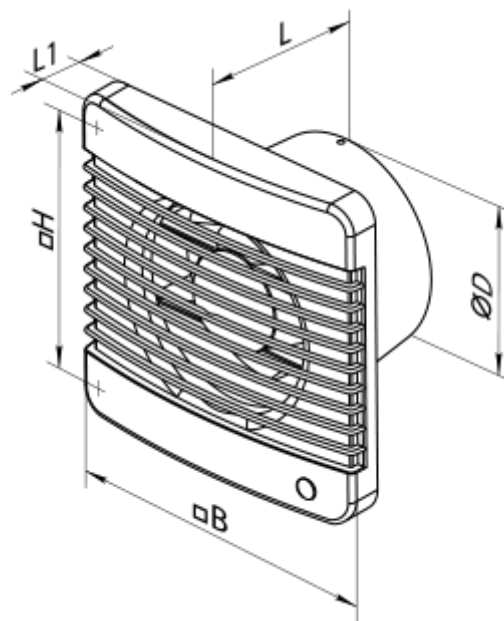

## Axiale Abluftventilatoren

- Max. Förderleistung: 193
- Schalldruckpegel LpA @ 3 m: 39
- Motortyp: AC
- Gehäusematerial: Plastic
- Zugschnur
- Feuchtigkeitssensor
- Timer: Turn off timer

	Maßeinheit	125 M T
Luftkanalgröße	mm	125
Speed	-	1
Versorgungsspannung min	V	220
Versorgungsspannung max	V	240
Frequenz der Netzversorgung	Hz	50
Leistung	W	16
Stromaufnahme	A	0.1
Max. Förderleistung	m <sup>3</sup> /h	193
Schalldruckpegel LpA @ 3 m	dB(A)	39
Gewicht	kg	0
Ambientlufttemperatur, min	°C	0
Ambientlufttemperatur, max	°C	0
Schutzart	-	IP34
ErP-Konformität	-	2016
Kalt - Spezifischer Energieverbrauch (SEV)	kWh/(m <sup>2</sup> /a)	34.1
SEV-Klasse Kalt	-	A
Durchschnittlich - Spezifischer Energieverbrauch (SEV)	kWh/(m <sup>2</sup> /a)	16.2
SEV-Klasse Durchschnittlich	-	E
Warm - Spezifischer Energieverbrauch (SEV)	kWh/(m <sup>2</sup> /a)	5.9
SEV-Klasse Warm	-	F
Unit category	-	RVU

Typ des Lüftungsgeräts	-	Eine Richtung
Antriebsart	-	Single speed
Art des Wärmerückgewinnungssystems	-	Keines
Max. Luftvolumenstrom	m <sup>3</sup> /h	185
Elektrische Eingangsleistung	W	16
Bezugs-Luftvolumenstrom	m <sup>3</sup> /s	0.036
Specific power input (SPI)	W/(m <sup>3</sup> /h)	0.086
Control typology	-	Clock control
Maximum external leakage rates	%	2.7
Kalt - Jährlicher Stromverbrauch (JSV)	kWh/a	103
Durchschnittlich - Jährlicher Stromverbrauch (JSV)	kWh/a	103
The annual electricity consumption (AEC) Warm	kWh/a	103
Kalt - Jährliche Einsparung an Heizenergie (JEH)	kWh/a	3667
The annual heating saved (AHS) Average	kWh/a	1874
The annual heating saved (AHS) Warm	kWh/a	848
Sound power level	dB(A)	55
Angabe des Typs	-	RVU UVU

## Abmessungen

ØD	B	H	L	L1
125	180	150	94	25