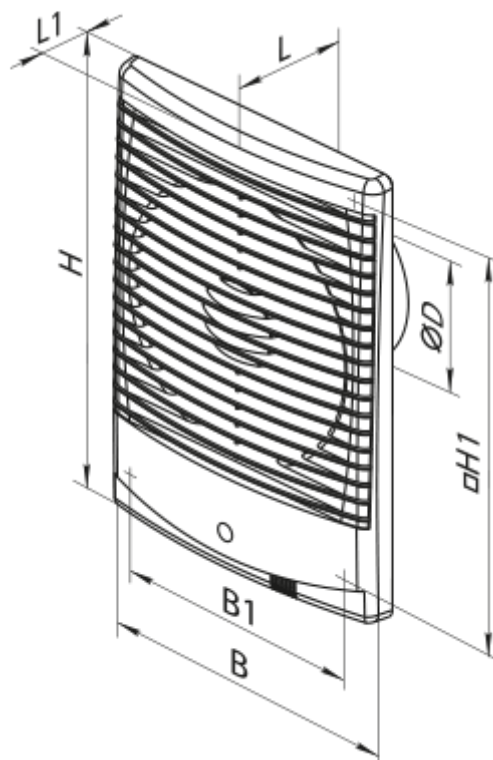

## Axiale Abluftventilatoren

- Max. Förderleistung: 188
- Schalldruckpegel LpA @ 3 m: 39
- Motortyp: AC
- Gehäusematerial: Plastic

	Maßeinheit	125 M3 press
Luftkanalgröße	mm	125
Speed	-	1
Versorgungsspannung min	V	220
Versorgungsspannung max	V	240
Frequenz der Netzversorgung	Hz	50
Leistung	W	22
Stromaufnahme	A	0.105
Max. Förderleistung	m <sup>3</sup> /h	188
Schalldruckpegel LpA @ 3 m	dB(A)	39
Gewicht	kg	0.87
Ambientlufttemperatur, min	°C	1
Ambientlufttemperatur, max	°C	40
Schutzart	-	IP34
ErP-Konformität	-	2016
Kalt - Spezifischer Energieverbrauch (SEV)	kWh/(m <sup>2</sup> /a)	31
SEV-Klasse Kalt	-	B
Durchschnittlich - Spezifischer Energieverbrauch (SEV)	kWh/(m <sup>2</sup> /a)	15
SEV-Klasse Durchschnittlich	-	E
Warm - Spezifischer Energieverbrauch (SEV)	kWh/(m <sup>2</sup> /a)	5
SEV-Klasse Warm	-	F
Unit category	-	RVU

Typ des Lüftungsgeräts	-	Unidirectional
Antriebsart	-	Multi-speed
Art des Wärmerückgewinnungssystems	-	Keines
Max. Luftvolumenstrom	m <sup>3</sup> /h	188
Elektrische Eingangsleistung	W	22
Bezugs-Luftvolumenstrom	m <sup>3</sup> /s	0.037
Specific power input (SPI)	W/(m <sup>3</sup> /h)	0.075
Control typology	-	Manual control
Maximum external leakage rates	%	2.7
Kalt - Jährlicher Stromverbrauch (JSV)	kWh/a	100
Durchschnittlich - Jährlicher Stromverbrauch (JSV)	kWh/a	100
The annual electricity consumption (AEC) Warm	kWh/a	100
Kalt - Jährliche Einsparung an Heizenergie (JEH)	kWh/a	3400
The annual heating saved (AHS) Average	kWh/a	1700
The annual heating saved (AHS) Warm	kWh/a	800
Sound power level	dB(A)	59
Angabe des Typs	-	RVU UVU

## Abmessungen

ØD	B	B1	H	H1	L	L1
125	185	155	256	226	89	30