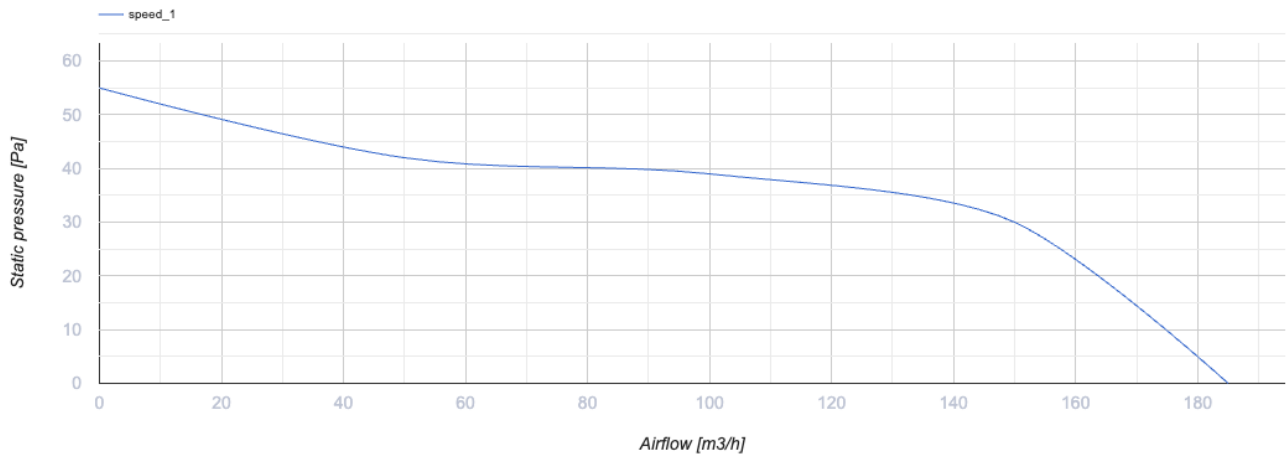

125 MA L

Axiale Abluftventilatoren mit automatischem Verschluss

- Max. Förderleistung: 185
- Schalldruckpegel LpA @ 3 m: 35
- Motortyp: AC

	Maßeinheit	125 MA L
Luftkanalgröße	mm	125
Speed	-	1
Versorgungsspannung min	V	220
Versorgungsspannung max	V	240
Frequenz der Netzversorgung	Hz	50
Leistung	W	22
Stromaufnahme	A	0.1
Max. Förderleistung	m ³ /h	185
Schalldruckpegel LpA @ 3 m	dB(A)	35
Gewicht	kg	0.75
Ambientlufttemperatur, min	°C	1
Ambientlufttemperatur, max	°C	40
Schutzart	-	IP24

Abmessungen

ØD	B	B1	B2	H	L	L1
125	190	174	128	173	98	33

Zubehör

Flansche

Produktname	Foto	Beschreibung
FO 125		Das Fensterflansch ist einsetzbar für alle VENTS Lüfter, außer VKO, VKO1, iFan, Quiet, MAO, CF