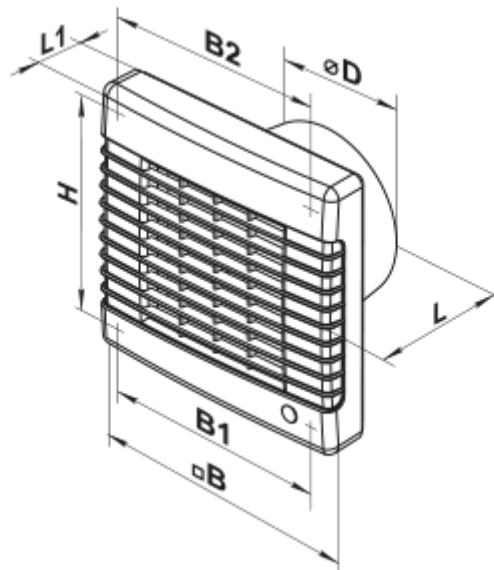

125 MA L

Axiale Abluftventilatoren mit automatischem Verschluss

- Max. Förderleistung: 185
- Schalldruckpegel LpA @ 3 m: 35
- Motortyp: AC

	Maßeinheit	125 MA L
Luftkanalgröße	mm	125
Speed	-	1
Versorgungsspannung min	V	220
Versorgungsspannung max	V	240
Frequenz der Netzversorgung	Hz	50
Leistung	W	22
Stromaufnahme	A	0.1
Max. Förderleistung	m ³ /h	185
Schalldruckpegel LpA @ 3 m	dB(A)	35
Gewicht	kg	0.75
Ambientlufttemperatur, min	°C	1
Ambientlufttemperatur, max	°C	40
Schutzart	-	IP24

Abmessungen

ØD	B	B1	B2	H	L	L1
125	190	174	128	173	98	33

Zubehör

Flansche

Produktname	Foto	Beschreibung
FO 125		Das Fensterflansch ist einsetzbar für alle VENTS Lüfter, außer VKO, VKO1, iFan, Quiet, MAO, CF