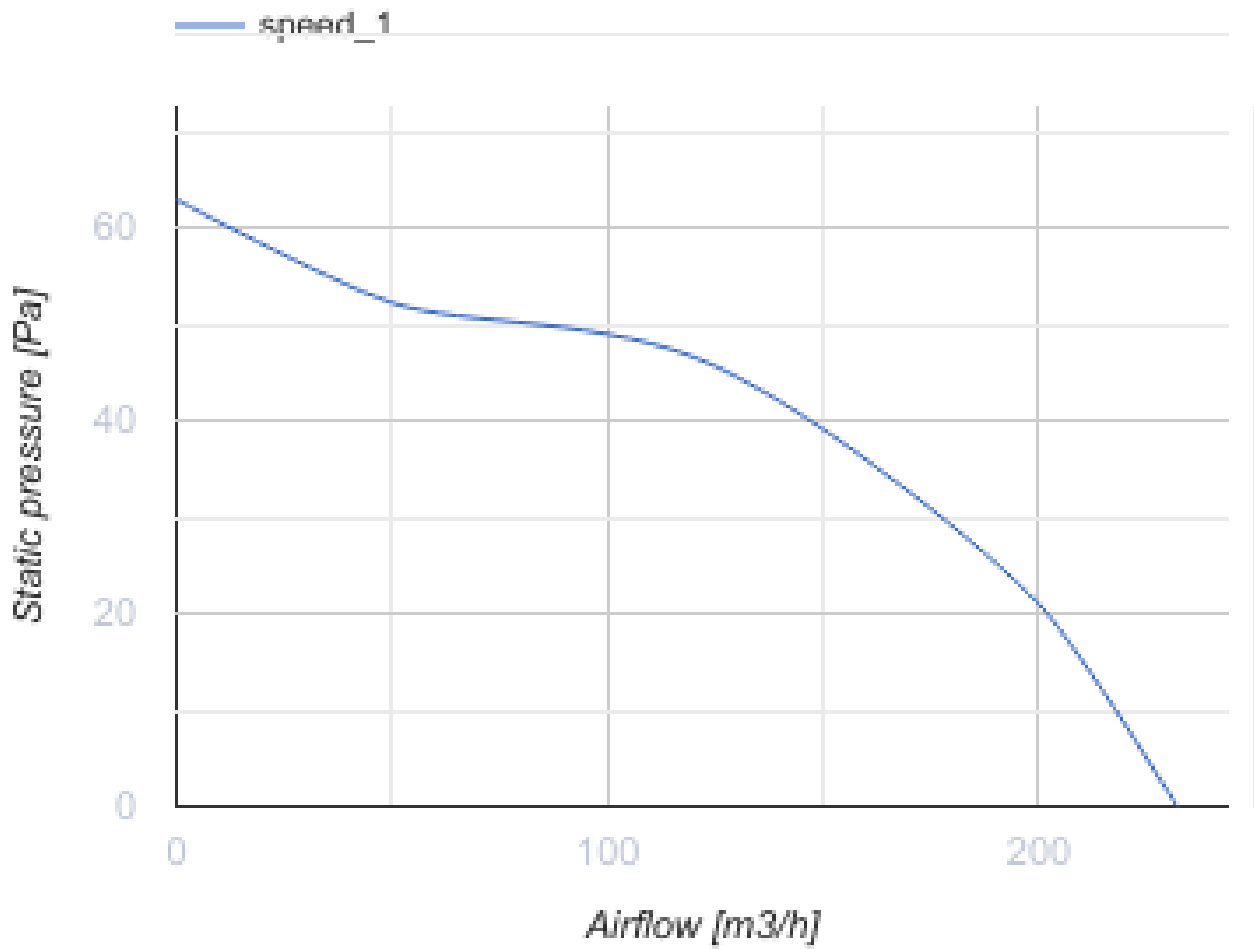

# 125 MA L turbo

Axiale Abluftventilatoren mit automatischem Verschluss

- Max. Förderleistung: 232
- Schalldruckpegel LpA @ 3 m: 37
- Motortyp: AC

	Maßeinheit	125 MA L turbo
Luftkanalgröße	mm	125
Speed	-	1
Versorgungsspannung min	V	220
Versorgungsspannung max	V	240
Frequenz der Netzversorgung	Hz	50
Leistung	W	29
Stromaufnahme	A	0.13
Max. Förderleistung	m <sup>3</sup> /h	232
Schalldruckpegel LpA @ 3 m	dB(A)	37
Gewicht	kg	0.81
Ambientlufttemperatur, min	°C	1
Ambientlufttemperatur, max	°C	40
Schutzart	-	IP24

## Abmessungen

∅D	B	B1	B2	H	L	L1
125	190	174	128	173	98	33