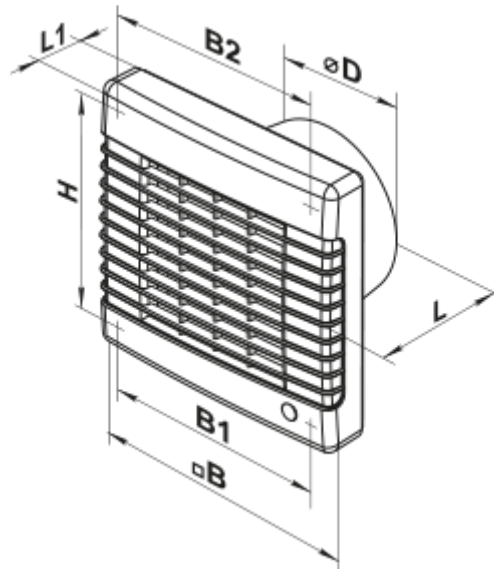

# 125 MA L turbo

Axiale Abluftventilatoren mit automatischem Verschluss

- Max. Förderleistung: 232
- Schalldruckpegel LpA @ 3 m: 37
- Motortyp: AC

	Maßeinheit	125 MA L turbo
Luftkanalgröße	mm	125
Speed	-	1
Versorgungsspannung min	V	220
Versorgungsspannung max	V	240
Frequenz der Netzversorgung	Hz	50
Leistung	W	29
Stromaufnahme	A	0.13
Max. Förderleistung	m <sup>3</sup> /h	232
Schalldruckpegel LpA @ 3 m	dB(A)	37
Gewicht	kg	0.81
Ambientlufttemperatur, min	°C	1
Ambientlufttemperatur, max	°C	40
Schutzart	-	IP24

## Abmessungen

∅D	B	B1	B2	H	L	L1
125	190	174	128	173	98	33