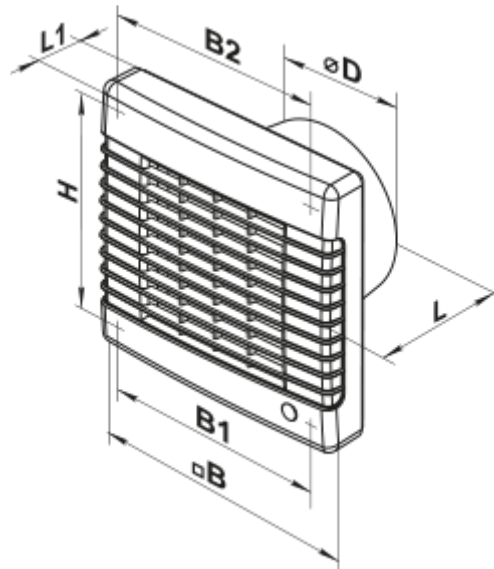

# 125 MA T

Axiale Abluftventilatoren mit automatischem Verschluss

- Max. Förderleistung: 185
- Schalldruckpegel LpA @ 3 m: 35
- Motortyp: AC
- Gehäusematerial: Plastic
- Timer: Turn off timer

	Maßeinheit	125 MA T
Luftkanalgröße	mm	125
Speed	-	1
Versorgungsspannung min	V	220
Versorgungsspannung max	V	240
Frequenz der Netzversorgung	Hz	50
Leistung	W	22
Stromaufnahme	A	0.1
Max. Förderleistung	m <sup>3</sup> /h	185
Schalldruckpegel LpA @ 3 m	dB(A)	35
Gewicht	kg	0.75
Ambientlufttemperatur, min	°C	1
Ambientlufttemperatur, max	°C	40
Schutzart	-	IP24

### Abmessungen

ØD	B	B1	B2	H	L	L1
125	190	174	128	173	98	33