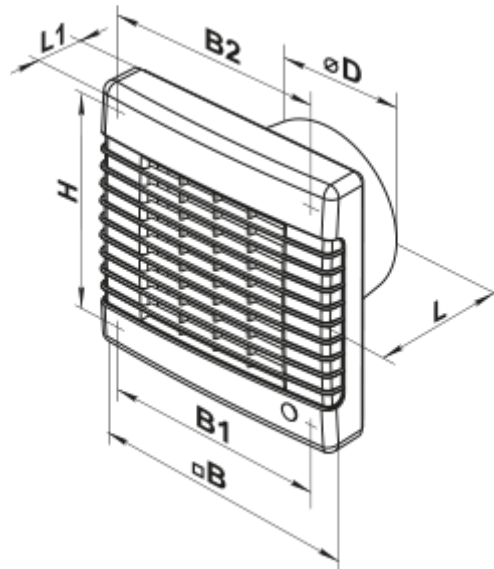

125 MA T

Axiale Abluftventilatoren mit automatischem Verschluss

- Max. Förderleistung: 185
- Schalldruckpegel LpA @ 3 m: 35
- Motortyp: AC
- Gehäusematerial: Plastic
- Timer: Turn off timer

	Maßeinheit	125 MA T
Luftkanalgröße	mm	125
Speed	-	1
Versorgungsspannung min	V	220
Versorgungsspannung max	V	240
Frequenz der Netzversorgung	Hz	50
Leistung	W	22
Stromaufnahme	A	0.1
Max. Förderleistung	m ³ /h	185
Schalldruckpegel LpA @ 3 m	dB(A)	35
Gewicht	kg	0.75
Ambientlufttemperatur, min	°C	1
Ambientlufttemperatur, max	°C	40
Schutzart	-	IP24

Abmessungen

ØD	B	B1	B2	H	L	L1
125	190	174	128	173	98	33

Zubehör

Küchenabzugshaube

Produktname	Foto	Beschreibung
FO 125		Das Fensterflansch ist einsetzbar für alle VENTS Lüfter, außer VKO, VKO1, iFan, Quiet, MAO, CF