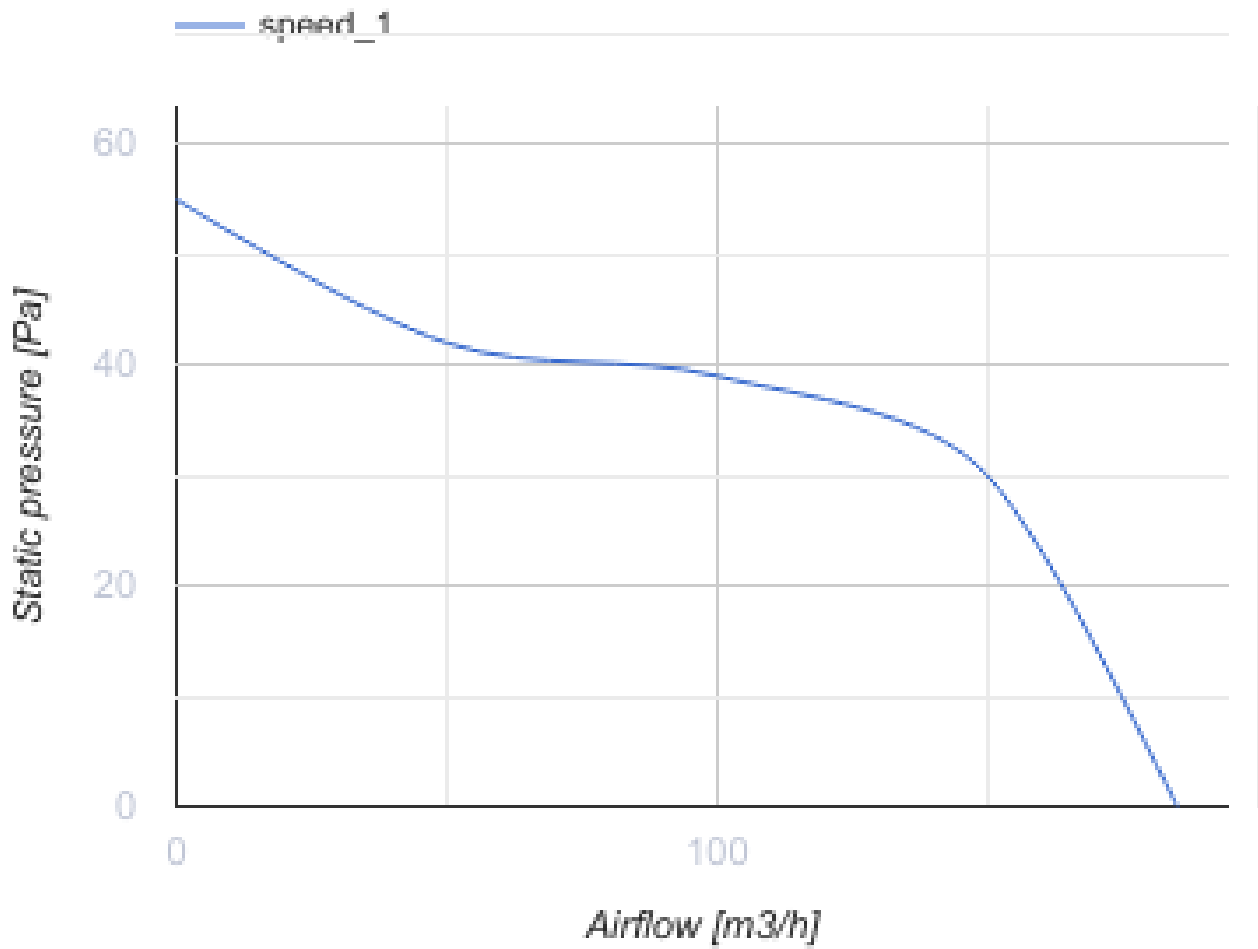

# 125 MA T

Axiale Abluftventilatoren mit automatischem Verschluss

- Max. Förderleistung: 185
- Schalldruckpegel LpA @ 3 m: 35
- Motortyp: AC
- Gehäusematerial: Plastic
- Timer: Turn off timer

	Maßeinheit	125 MA T
Luftkanalgröße	mm	125
Speed	-	1
Versorgungsspannung min	V	220
Versorgungsspannung max	V	240
Frequenz der Netzversorgung	Hz	50
Leistung	W	22
Stromaufnahme	A	0.1
Max. Förderleistung	m <sup>3</sup> /h	185
Schalldruckpegel LpA @ 3 m	dB(A)	35
Gewicht	kg	0.75
Ambientlufttemperatur, min	°C	1
Ambientlufttemperatur, max	°C	40
Schutzart	-	IP24

### Abmessungen

ØD	B	B1	B2	H	L	L1
125	190	174	128	173	98	33