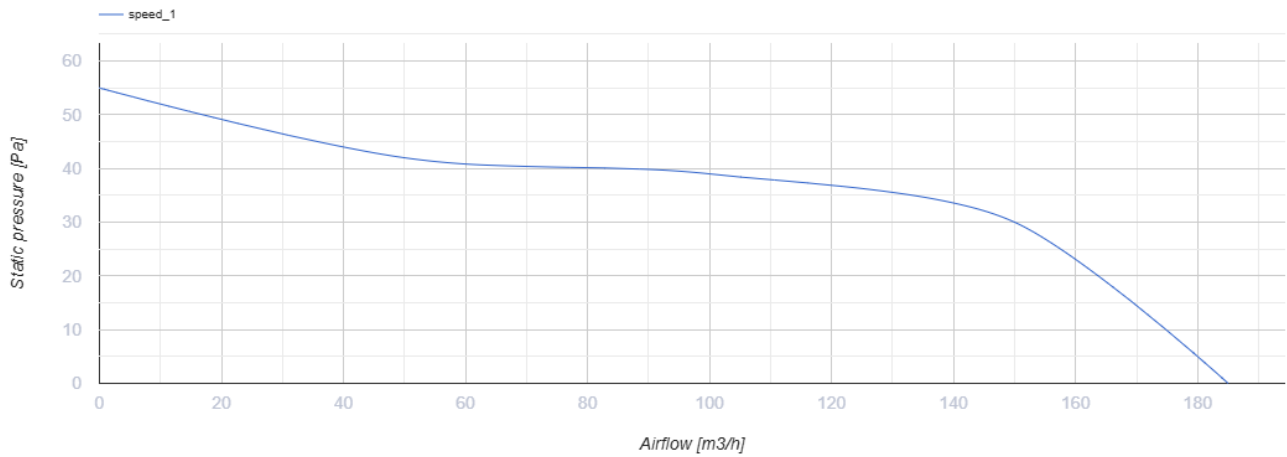

125 MA T L

Axiale Abluftventilatoren mit automatischem Verschluss

- Max. Förderleistung: 185
- Schalldruckpegel LpA @ 3 m: 35
- Motortyp: AC
- Timer: Nachlaufschalter

	Maßeinheit	125 MA T L
Luftkanalgröße	mm	125
Speed	-	1
Versorgungsspannung min	V	220
Versorgungsspannung max	V	240
Frequenz der Netzversorgung	Hz	50
Leistung	W	22
Stromaufnahme	A	0.1
Max. Förderleistung	m ³ /h	185
Schalldruckpegel LpA @ 3 m	dB(A)	35
Gewicht	kg	0.75
Ambientlufttemperatur, min	°C	1
Ambientlufttemperatur, max	°C	40
Schutzart	-	IP24

Abmessungen

ØD	B	B1	B2	H	L	L1
125	190	174	128	173	98	33

Zubehör

Flansche

Produktname	Foto	Beschreibung
FO 125		Das Fensterflansch ist einsetzbar für alle VENTS Lüfter, außer VKO, VKO1, iFan, Quiet, MAO, CF