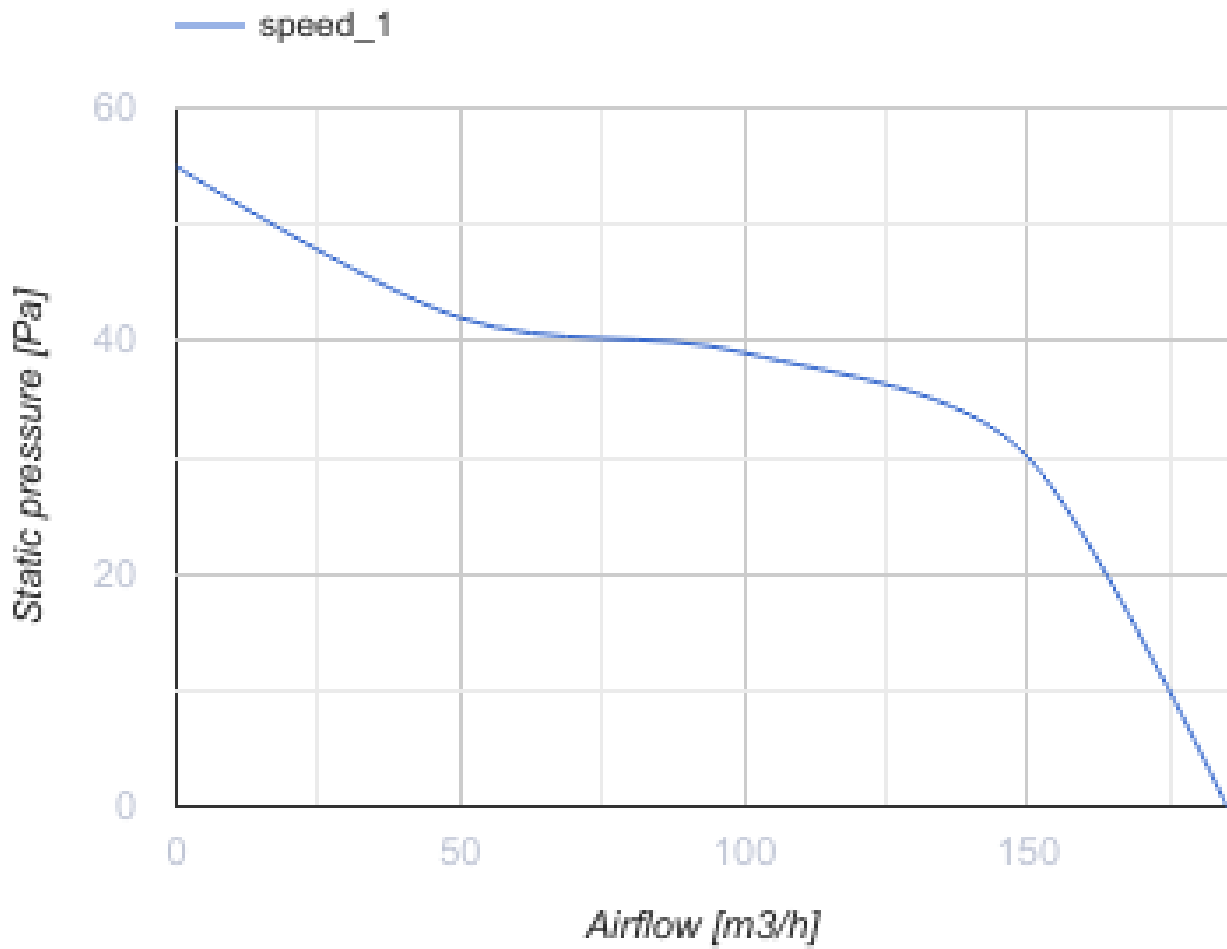

125 MA T L

Axiale Abluftventilatoren mit automatischem Verschluss

- Max. Förderleistung: 185
- Schalldruckpegel LpA @ 3 m: 35
- Motortyp: AC
- Gehäusematerial: Plastic
- Timer: Turn off timer

	Maßeinheit	125 MA T L
Luftkanalgröße	mm	125
Speed	-	1
Versorgungsspannung min	V	220
Versorgungsspannung max	V	240
Frequenz der Netzversorgung	Hz	50
Leistung	W	22
Stromaufnahme	A	0.1
Max. Förderleistung	m ³ /h	185
Schalldruckpegel LpA @ 3 m	dB(A)	35
Gewicht	kg	0.75
Ambientlufttemperatur, min	°C	1
Ambientlufttemperatur, max	°C	40
Schutzart	-	IP24

Abmessungen

∅D	B	B1	B2	H	L	L1
125	190	174	128	173	98	33

Zubehör

Küchenabzugshaube

Produktname	Foto	Beschreibung
FO 125		Das Fensterflansch ist einsetzbar für alle VENTS Lüfter, außer VKO, VKO1, iFan, Quiet, MAO, CF