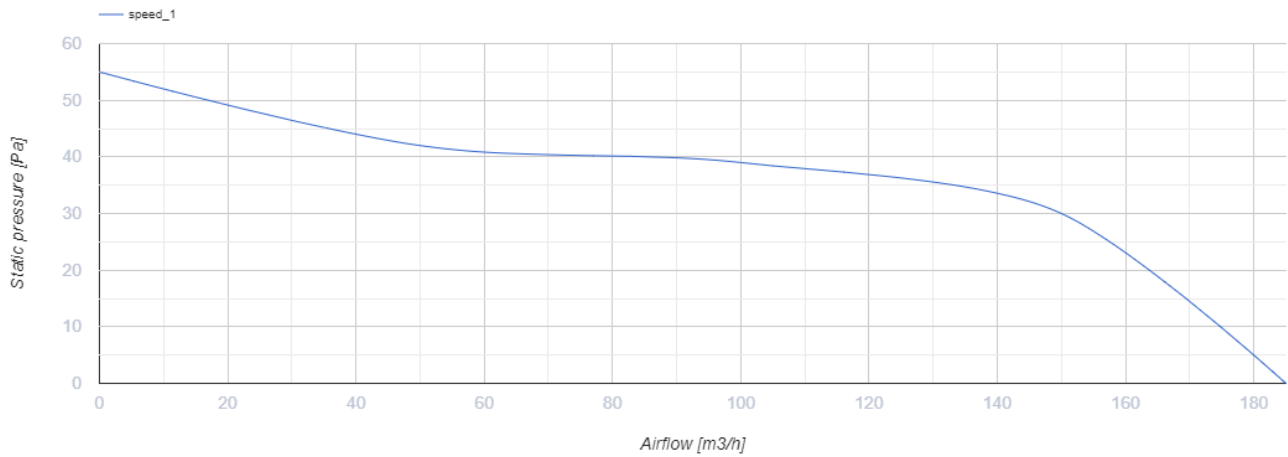

125 MA TH

Axiale Abluftventilatoren mit automatischem Verschluss

- Max. Förderleistung: 185
- Schalldruckpegel LpA @ 3 m: 35
- Motortyp: AC
- Gehäusematerial: Plastic
- Feuchtigkeitssensor
- Timer: Turn off timer

	Maßeinheit	125 MA TH
Luftkanalgröße	mm	125
Speed	-	1
Versorgungsspannung min	V	220
Versorgungsspannung max	V	240
Frequenz der Netzversorgung	Hz	50
Leistung	W	22
Stromaufnahme	A	0.1
Max. Förderleistung	m ³ /h	185
Schalldruckpegel LpA @ 3 m	dB(A)	35
Gewicht	kg	0.75
Ambientlufttemperatur, min	°C	1
Ambientlufttemperatur, max	°C	40
Schutzart	-	IP24