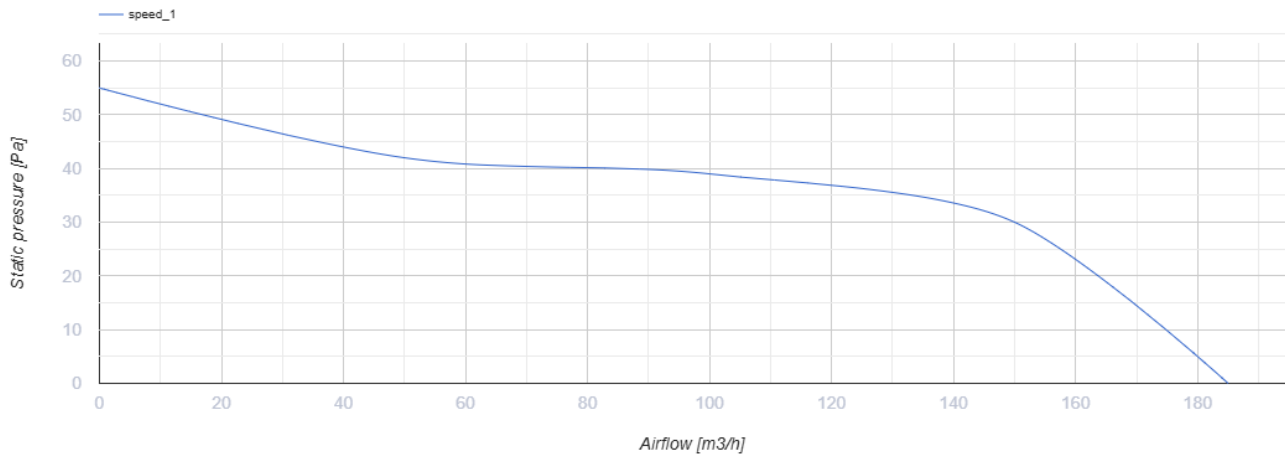

125 MA TH

Axiale Abluftventilatoren mit automatischem Verschluss

- Max. Förderleistung: 185
- Schalldruckpegel LpA @ 3 m: 35
- Motortyp: AC
- Gehäusematerial: Plastic
- Feuchtigkeitssensor
- Timer: Turn off timer

	Maßeinheit	125 MA TH
Luftkanalgröße	mm	125
Speed	-	1
Versorgungsspannung min	V	220
Versorgungsspannung max	V	240
Frequenz der Netzversorgung	Hz	50
Leistung	W	22
Stromaufnahme	A	0.1
Max. Förderleistung	m ³ /h	185
Schalldruckpegel LpA @ 3 m	dB(A)	35
Gewicht	kg	0.75
Ambientlufttemperatur, min	°C	1
Ambientlufttemperatur, max	°C	40
Schutzart	-	IP24