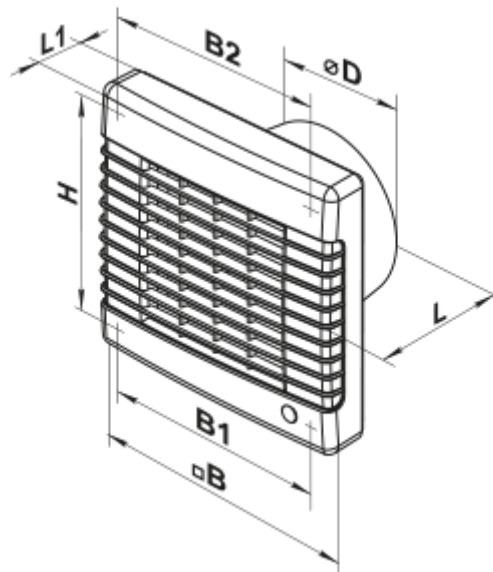

125 MA TH

Axiale Abluftventilatoren mit automatischem Verschluss

- Max. Förderleistung: 185
- Schalldruckpegel LpA @ 3 m: 35
- Motortyp: AC
- Gehäusematerial: Plastic
- Feuchtigkeitssensor
- Timer: Turn off timer

	Maßeinheit	125 MA TH
Luftkanalgröße	mm	125
Speed	-	1
Versorgungsspannung min	V	220
Versorgungsspannung max	V	240
Frequenz der Netzversorgung	Hz	50
Leistung	W	22
Stromaufnahme	A	0.1
Max. Förderleistung	m ³ /h	185
Schalldruckpegel LpA @ 3 m	dB(A)	35
Gewicht	kg	0.75
Ambientlufttemperatur, min	°C	1
Ambientlufttemperatur, max	°C	40
Schutzart	-	IP24

Abmessungen

ØD	B	B1	B2	H	L	L1
125	190	174	128	173	98	33

Zubehör

Flansche

Produktname	Foto	Beschreibung
FO 125		Das Fensterflansch ist einsetzbar für alle VENTS Lüfter, außer VKO, VKO1, iFan, Quiet, MAO, CF