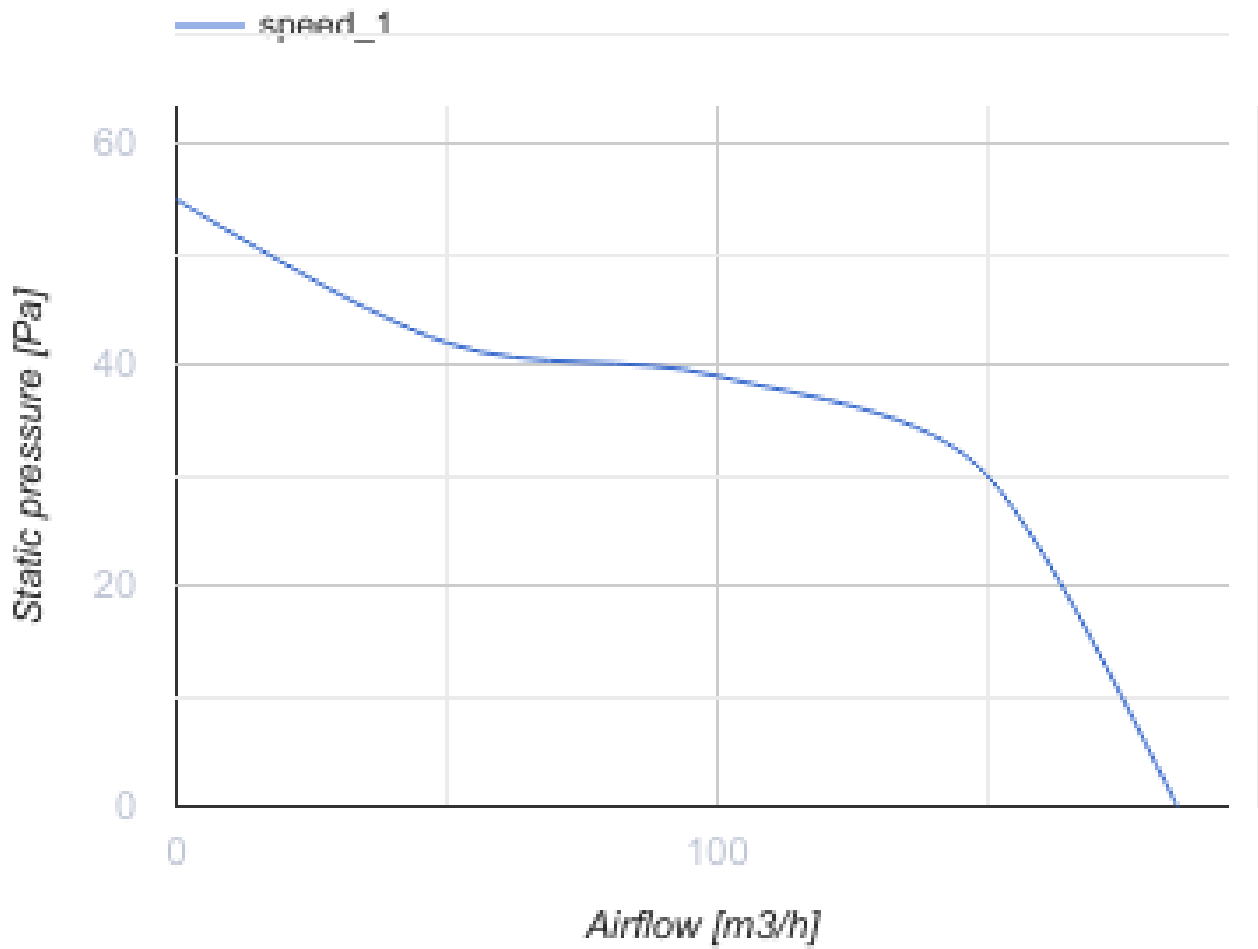

# 125 MA TH L

Axiale Abluftventilatoren mit automatischem Verschluss

- Max. Förderleistung: 185
- Schalldruckpegel LpA @ 3 m: 35
- Motortyp: AC
- Gehäusematerial: Plastic
- Feuchtigkeitssensor
- Timer: Turn off timer

	Maßeinheit	125 MA TH L
Luftkanalgröße	mm	125
Speed	-	1
Versorgungsspannung min	V	220
Versorgungsspannung max	V	240
Frequenz der Netzversorgung	Hz	50
Leistung	W	22
Stromaufnahme	A	0.1
Max. Förderleistung	m <sup>3</sup> /h	185
Schalldruckpegel LpA @ 3 m	dB(A)	35
Gewicht	kg	0.75
Ambientlufttemperatur, min	°C	1
Ambientlufttemperatur, max	°C	40
Schutzart	-	IP24

### Abmessungen

ØD	B	B1	B2	H	L	L1
125	190	174	128	173	98	33