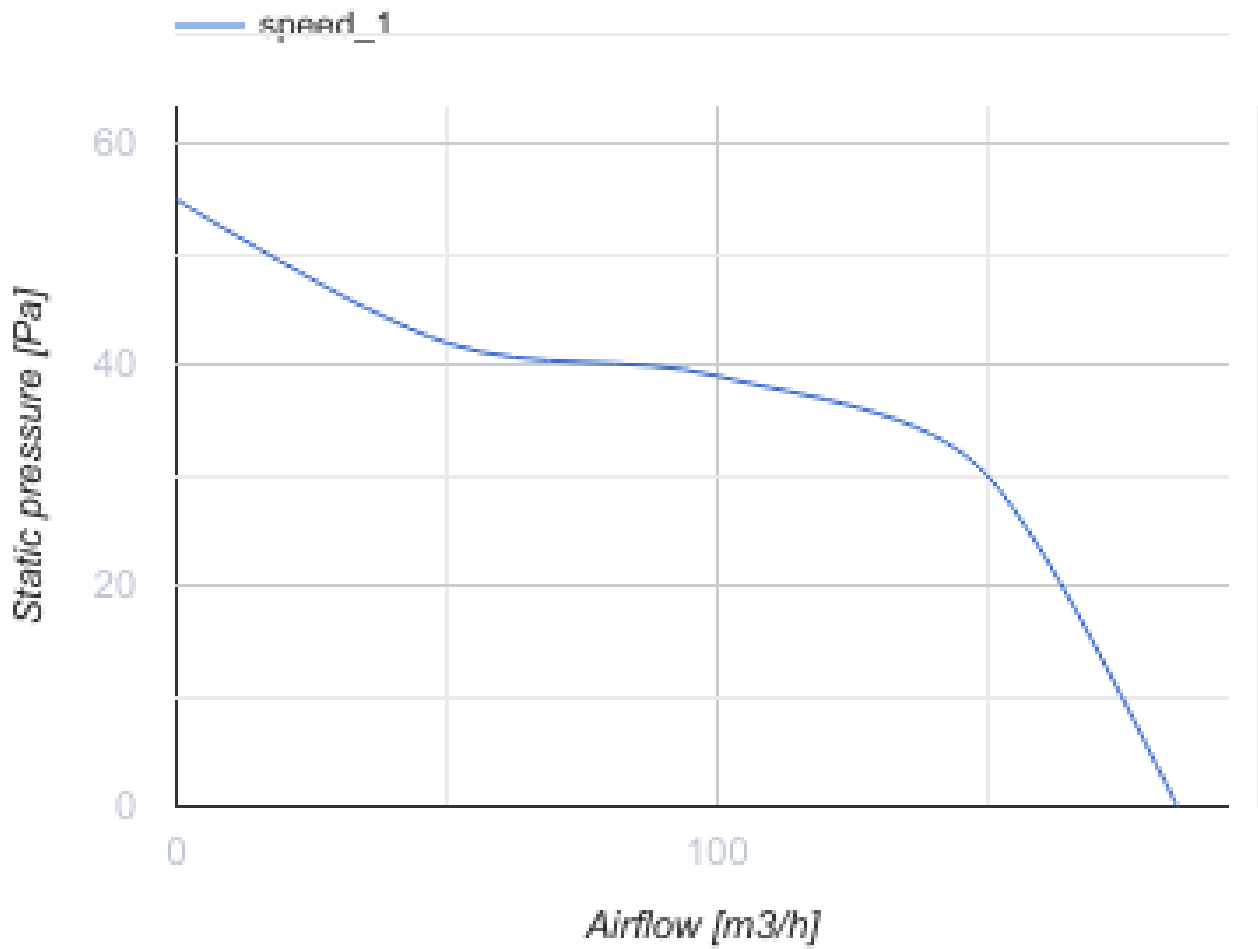

125 MA TH L

Axiale Abluftventilatoren mit automatischem Verschluss

- Max. Förderleistung: 185
- Schalldruckpegel LpA @ 3 m: 35
- Motortyp: AC
- Feuchtigkeitssensor
- Timer: Nachlaufschalter

	Maßeinheit	125 MA TH L
Luftkanalgröße	mm	125
Speed	-	1
Versorgungsspannung min	V	220
Versorgungsspannung max	V	240
Frequenz der Netzversorgung	Hz	50
Leistung	W	22
Stromaufnahme	A	0.1
Max. Förderleistung	m ³ /h	185
Schalldruckpegel LpA @ 3 m	dB(A)	35
Gewicht	kg	0.75
Ambientlufttemperatur, min	°C	1
Ambientlufttemperatur, max	°C	40
Schutzart	-	IP24

Abmessungen

ØD	B	B1	B2	H	L	L1
125	190	174	128	173	98	33

Zubehör

Flansche

Produktname	Foto	Beschreibung
FO 125		Das Fensterflansch ist einsetzbar für alle VENTS Lüfter, außer VKO, VKO1, iFan, Quiet, MAO, CF