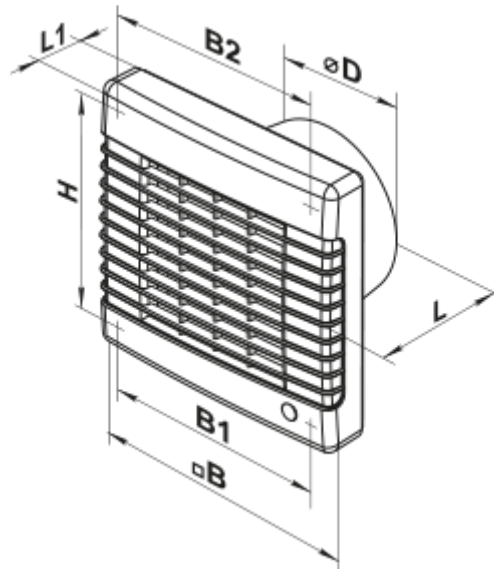

	Maßeinheit	125 MA TH L
Luftkanalgröße	mm	125
Speed	-	1
Versorgungsspannung min	V	220
Versorgungsspannung max	V	240
Frequenz der Netzversorgung	Hz	50
Leistung	W	22
Stromaufnahme	A	0.1
Max. Förderleistung	m <sup>3</sup> /h	185
Schalldruckpegel LpA @ 3 m	dB(A)	35
Gewicht	kg	0.75
Ambientlufttemperatur, min	°C	1
Ambientlufttemperatur, max	°C	40
Schutzart	-	IP24

### Abmessungen

ØD	B	B1	B2	H	L	L1
125	190	174	128	173	98	33