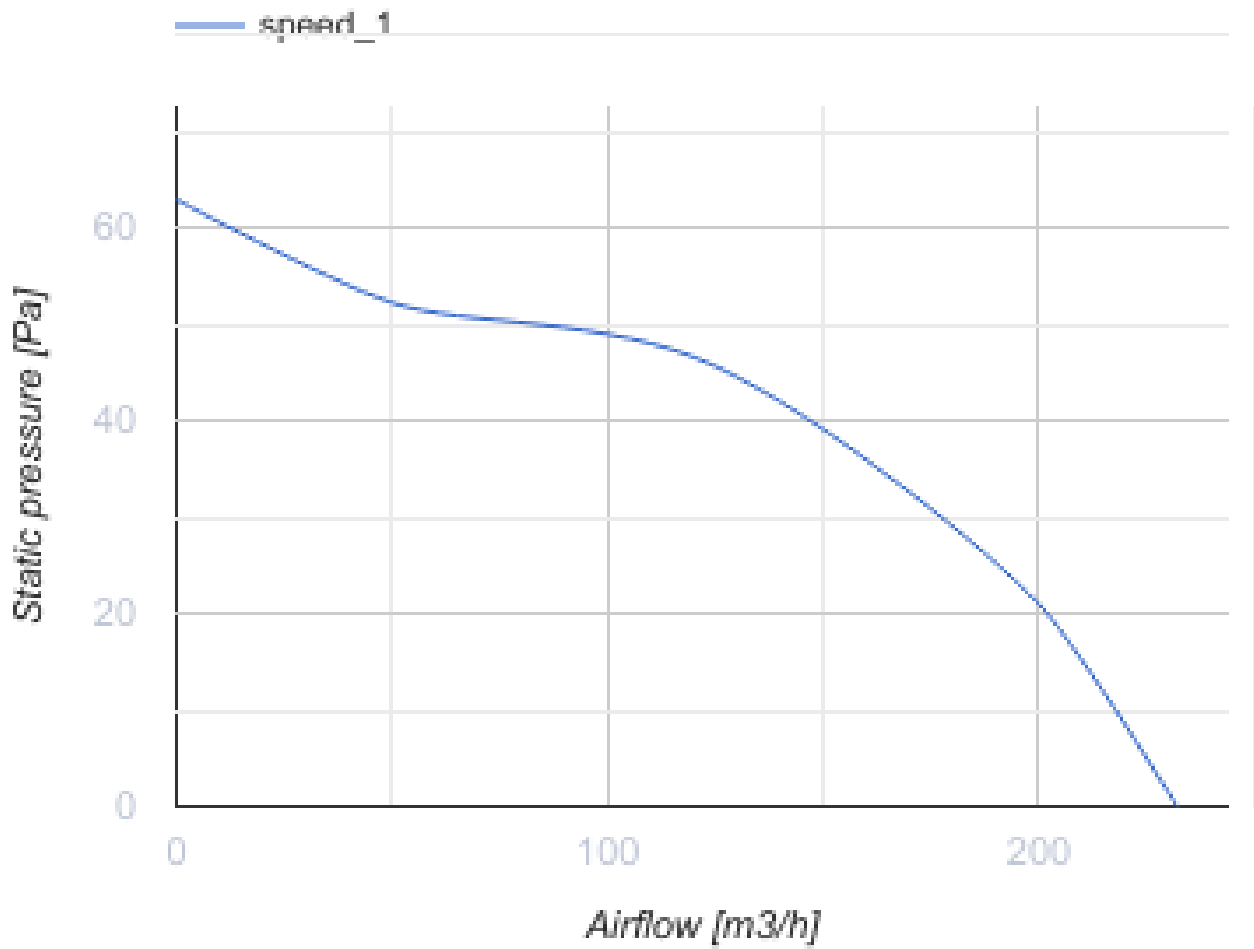

125 MA TH L turbo

Axiale Abluftventilatoren mit automatischem Verschluss

- Max. Förderleistung: 232
- Schalldruckpegel LpA @ 3 m: 37
- Motortyp: AC
- Timer: Nachlaufschalter

	Maßeinheit	125 MA TH L turbo
Luftkanalgröße	mm	125
Speed	-	1
Versorgungsspannung min	V	220
Versorgungsspannung max	V	240
Frequenz der Netzversorgung	Hz	50
Leistung	W	29
Stromaufnahme	A	0.13
Max. Förderleistung	m ³ /h	232
Schalldruckpegel LpA @ 3 m	dB(A)	37
Gewicht	kg	0.81
Ambientlufttemperatur, min	°C	1
Ambientlufttemperatur, max	°C	40
Schutzart	-	IP24

Abmessungen

∅D	B	B1	B2	H	L	L1
125	190	174	128	173	98	33

Zubehör

Flansche

Produktname	Foto	Beschreibung
FO 125		Das Fensterflansch ist einsetzbar für alle VENTS Lüfter, außer VKO, VKO1, iFan, Quiet, MAO, CF