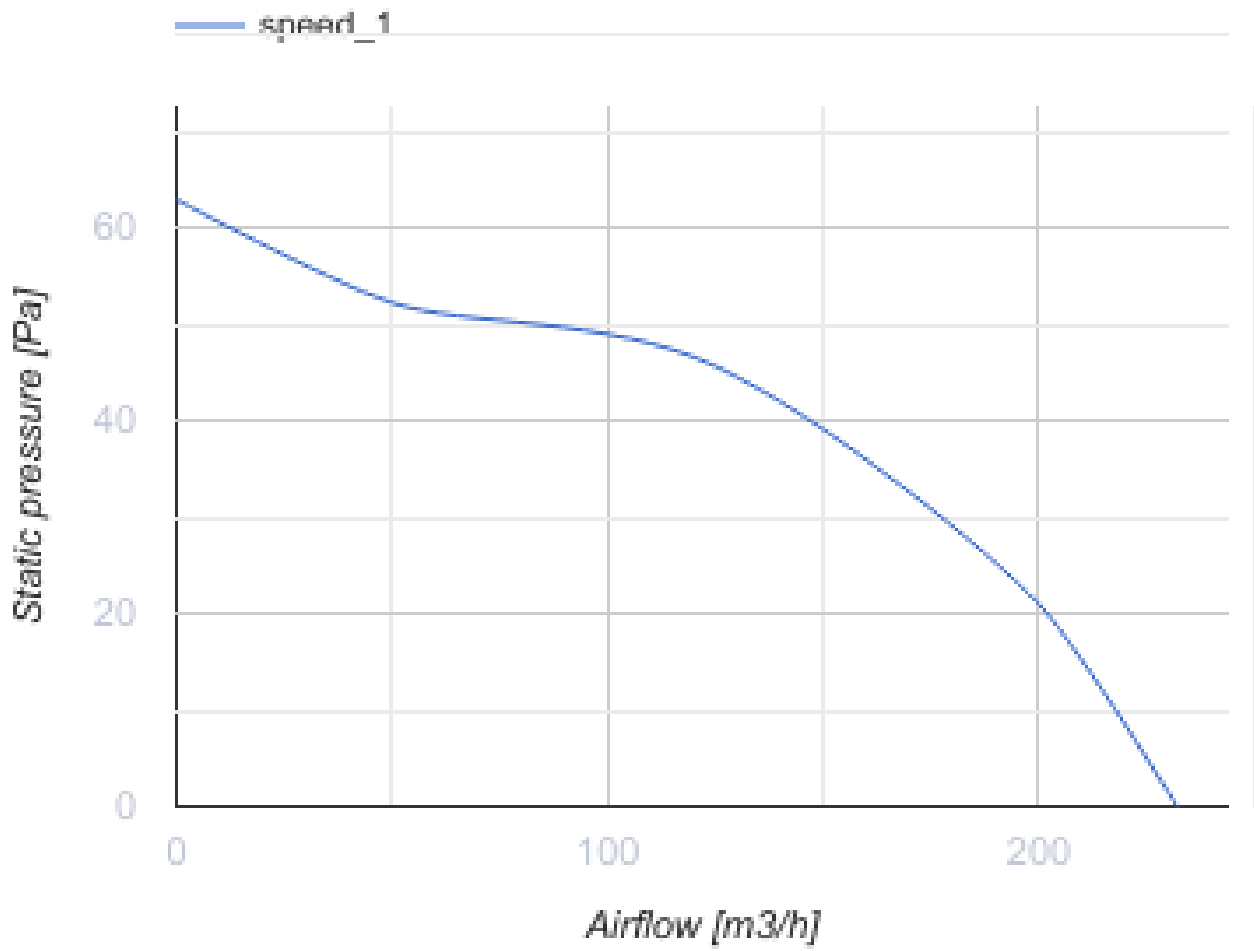

125 MA TH L turbo

Axiale Abluftventilatoren mit automatischem Verschluss

- Max. Förderleistung: 232
- Schalldruckpegel LpA @ 3 m: 37
- Motortyp: AC
- Gehäusematerial: Plastic
- Timer: Turn off timer

	Maßeinheit	125 MA TH L turbo
Luftkanalgröße	mm	125
Speed	-	1
Versorgungsspannung min	V	220
Versorgungsspannung max	V	240
Frequenz der Netzversorgung	Hz	50
Leistung	W	29
Stromaufnahme	A	0.13
Max. Förderleistung	m ³ /h	232
Schalldruckpegel LpA @ 3 m	dB(A)	37
Gewicht	kg	0.81
Ambientlufttemperatur, min	°C	1
Ambientlufttemperatur, max	°C	40
Schutzart	-	IP24

Abmessungen

∅D	B	B1	B2	H	L	L1
125	190	174	128	173	98	33

Zubehör

Flansche

Produktname	Foto	Beschreibung
FO 125		Das Fensterflansch ist einsetzbar für alle VENTS Lüfter, außer VKO, VKO1, iFan, Quiet, MAO, CF