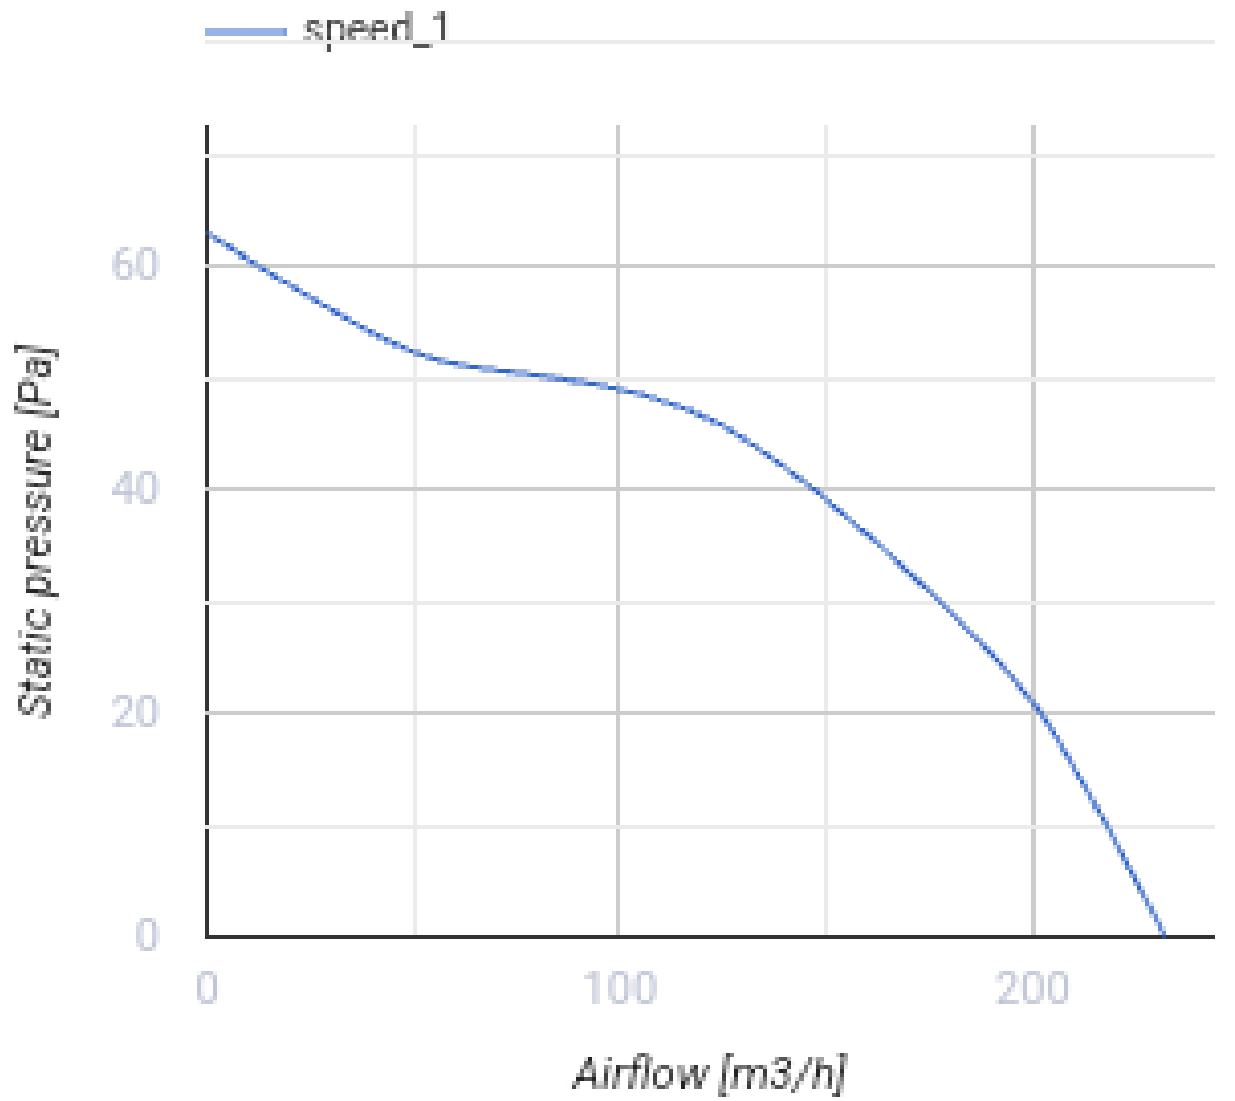

# 125 MA TH L turbo

Axiale Abluftventilatoren mit automatischem Verschluss

- Max. Förderleistung: 232
- Schalldruckpegel LpA @ 3 m: 37
- Motortyp: AC
- Gehäusematerial: Plastic
- Timer: Turn off timer

	Maßeinheit	125 MA TH L turbo
Luftkanalgröße	mm	125
Speed	-	1
Versorgungsspannung min	V	220
Versorgungsspannung max	V	240
Frequenz der Netzversorgung	Hz	50
Leistung	W	29
Stromaufnahme	A	0.13
Max. Förderleistung	m <sup>3</sup> /h	232
Schalldruckpegel LpA @ 3 m	dB(A)	37
Gewicht	kg	0.81
Ambientlufttemperatur, min	°C	1
Ambientlufttemperatur, max	°C	40
Schutzart	-	IP24

### Abmessungen

ØD	B	B1	B2	H	L	L1
125	190	174	128	173	98	33