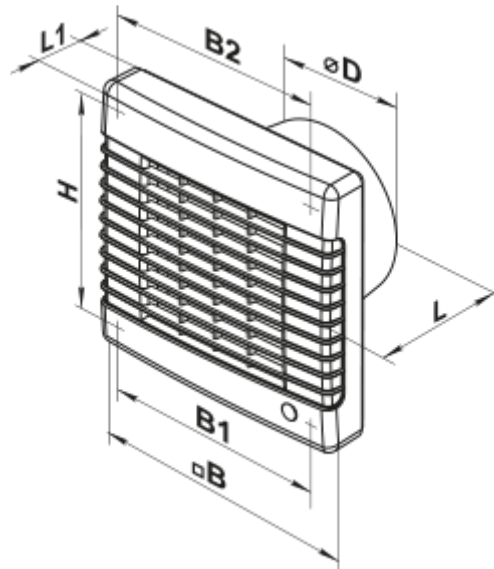

125 MA TH L turbo

Axiale Abluftventilatoren mit automatischem Verschluss

- Max. Förderleistung: 232
- Schalldruckpegel LpA @ 3 m: 37
- Motortyp: AC
- Gehäusematerial: Plastic
- Timer: Turn off timer

	Maßeinheit	125 MA TH L turbo
Luftkanalgröße	mm	125
Speed	-	1
Versorgungsspannung min	V	220
Versorgungsspannung max	V	240
Frequenz der Netzversorgung	Hz	50
Leistung	W	29
Stromaufnahme	A	0.13
Max. Förderleistung	m ³ /h	232
Schalldruckpegel LpA @ 3 m	dB(A)	37
Gewicht	kg	0.81
Ambientlufttemperatur, min	°C	1
Ambientlufttemperatur, max	°C	40
Schutzart	-	IP24

Abmessungen

∅D	B	B1	B2	H	L	L1
125	190	174	128	173	98	33

Zubehör

Flansche

Produktname	Foto	Beschreibung
FO 125		Das Fensterflansch ist einsetzbar für alle VENTS Lüfter, außer VKO, VKO1, iFan, Quiet, MAO, CF