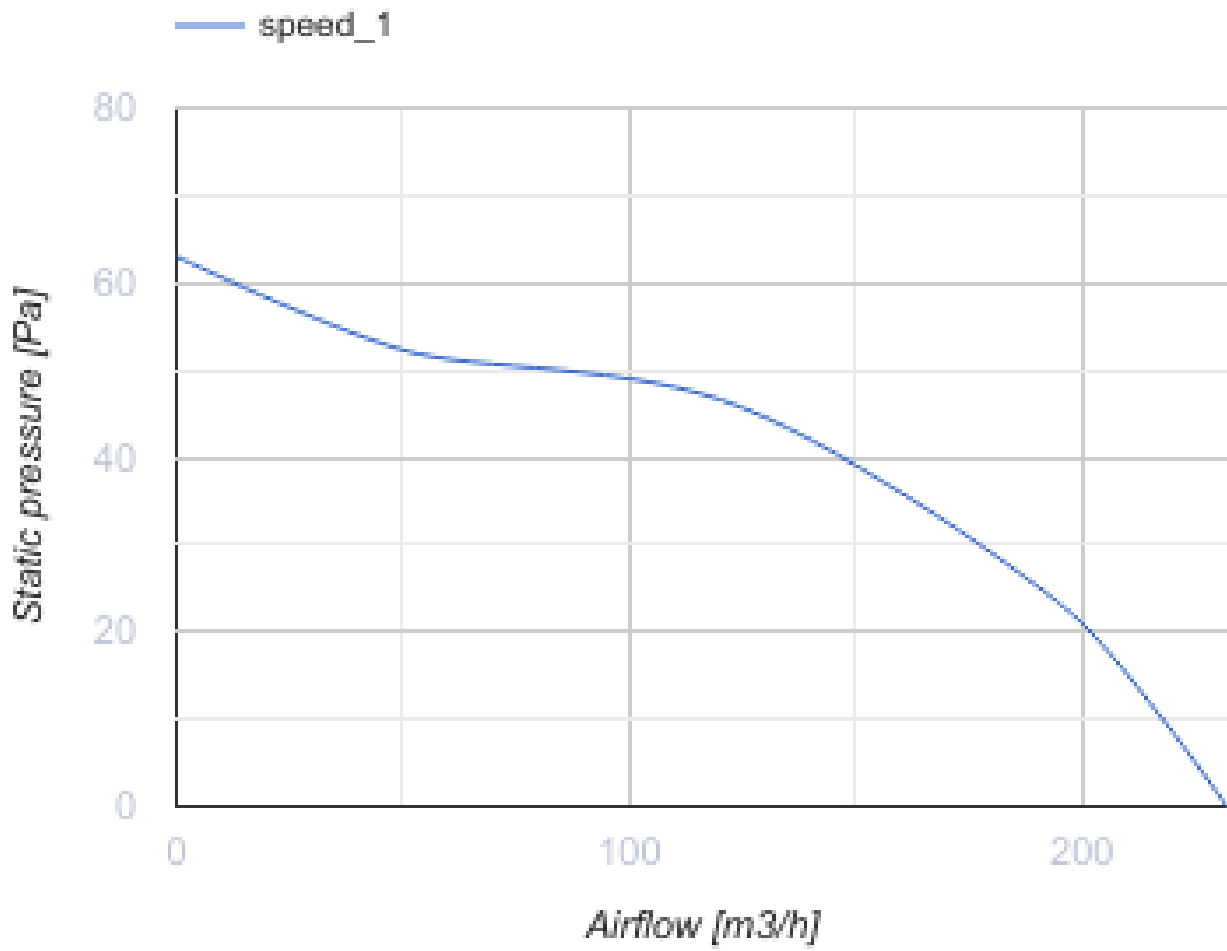

125 MA TH L turbo

Axiale Abluftventilatoren mit automatischem Verschluss

- Max. Förderleistung: 232
- Schalldruckpegel LpA @ 3 m: 37
- Motortyp: AC
- Gehäusematerial: Plastic
- Timer: Turn off timer

	Maßeinheit	125 MA TH L turbo
Luftkanalgröße	mm	125
Speed	-	1
Versorgungsspannung min	V	220
Versorgungsspannung max	V	240
Frequenz der Netzversorgung	Hz	50
Leistung	W	29
Stromaufnahme	A	0.13
Max. Förderleistung	m ³ /h	232
Schalldruckpegel LpA @ 3 m	dB(A)	37
Gewicht	kg	0.81
Ambientlufttemperatur, min	°C	1
Ambientlufttemperatur, max	°C	40
Schutzart	-	IP24